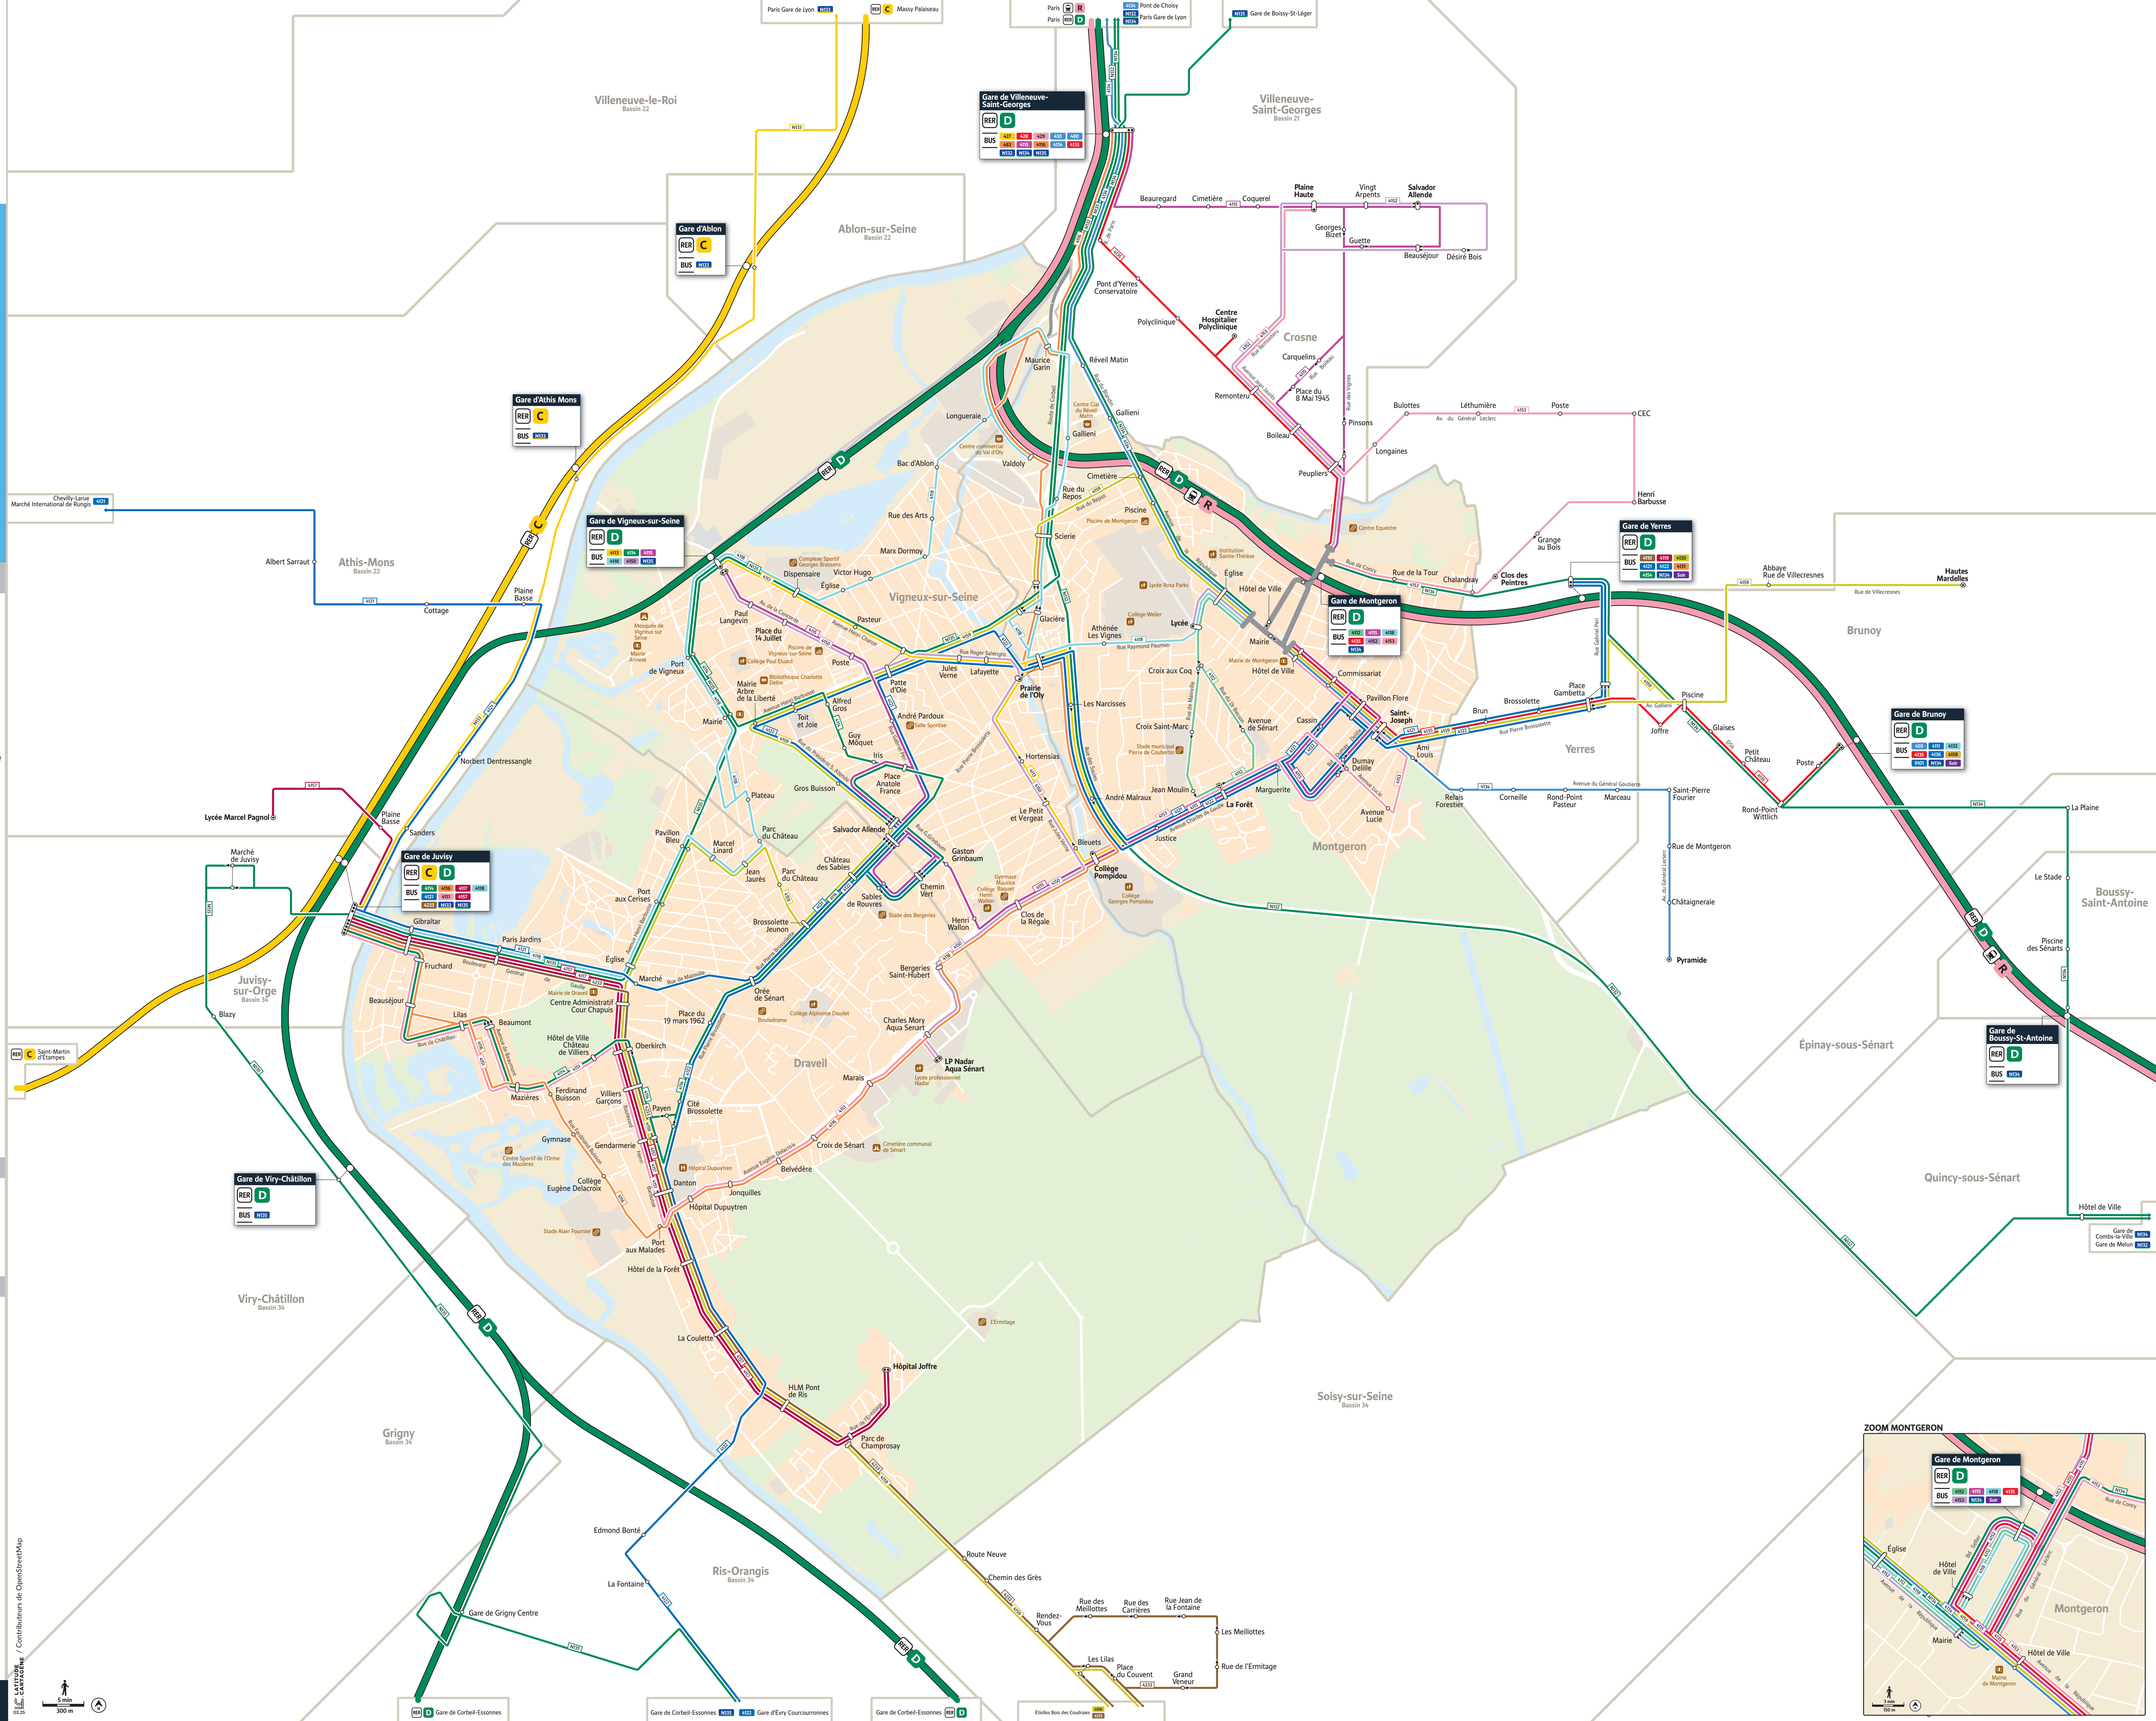

Secteur 33 Val d'Yerres

Lignes de transport en commun

- RER / Train Gares (accessibilité)
Gares non accessibles
Gares accessibles

Lignes de bus

- Gare de Montgeron Crosne - Montgeron La Forêt
Gare de Vigneux-sur-Seine via Prairie de l'Orly
Gare de Juvisy-Seine - Gare de Vigneux-sur-Seine

Lignes Soirée

- Bus Soirée Draveil
Bus Soirée Montgeron
Bus Soirée Vigneux-sur-Seine

Lignes de nuit

- Paris Gare de Lyon - Gare de Melun
Paris Gare de Lyon - Gare de Juvisy-sur-Orge

Légende

- Arrêt simple
Arrêt à correspondance
Terminus simple
Terminus en correspondance