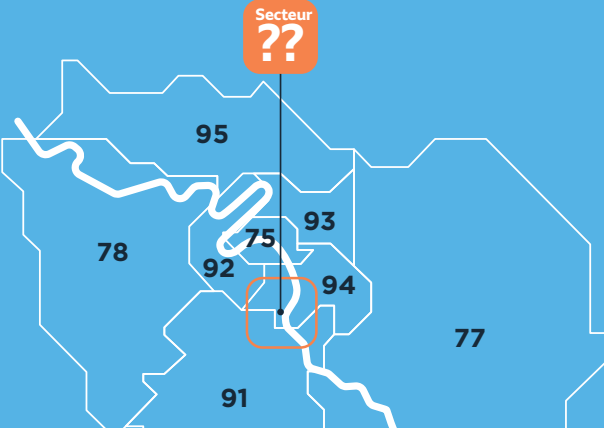

Secteur 33 Val d'Yerres

Lignes de transport en commun

- RER / Train Gares (accessibilité)
Gares non accessibles
Gares accessibles

Lignes de bus

- Gare de Montgeron Crosne - Montgeron La Forêt
Gare de Vigneux-sur-Seine via Prairie de l'Orly
Gare de Juvisy-Seine - Gare de Vigneux-sur-Seine

Lignes Soirée

- Bus Soirée Draveil
Bus Soirée Montgeron
Bus Soirée Vigneux-sur-Seine

Lignes de nuit

- Paris Gare de Lyon - Gare de Melun
Paris Gare de Lyon - Gare de Juvisy-sur-Orge

Légende

- Arrêt simple
Arrêt à correspondance
Terminus simple
Terminus en correspondance