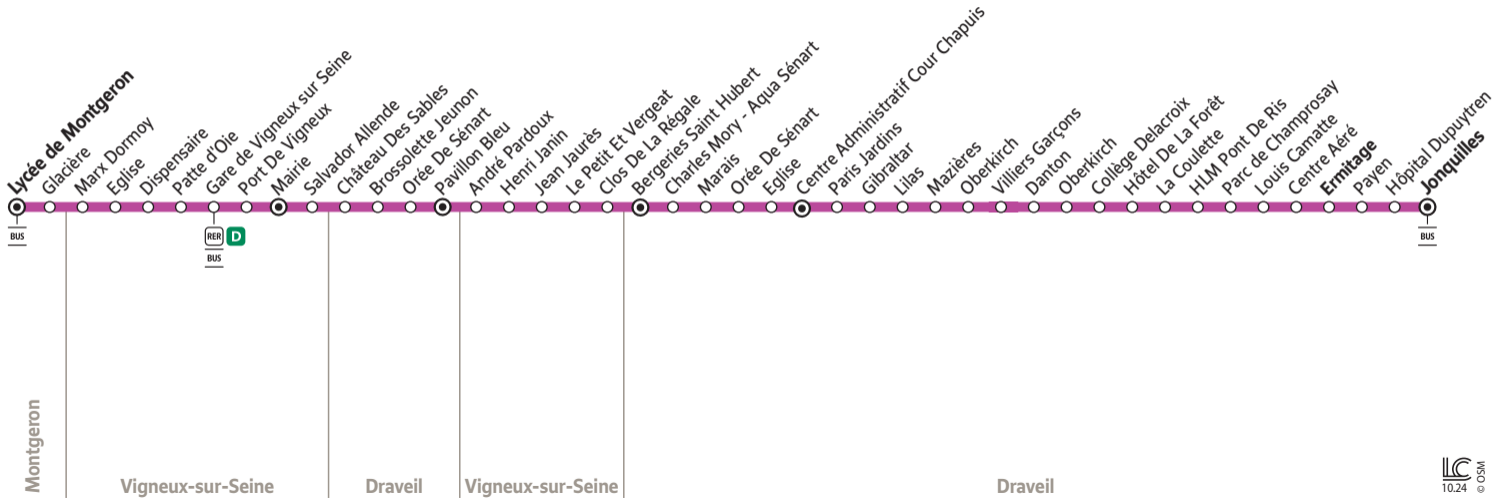

4160

DRAVEIL Ermitage

Lycée de Montgeron

ZONE 5

ZONE 5