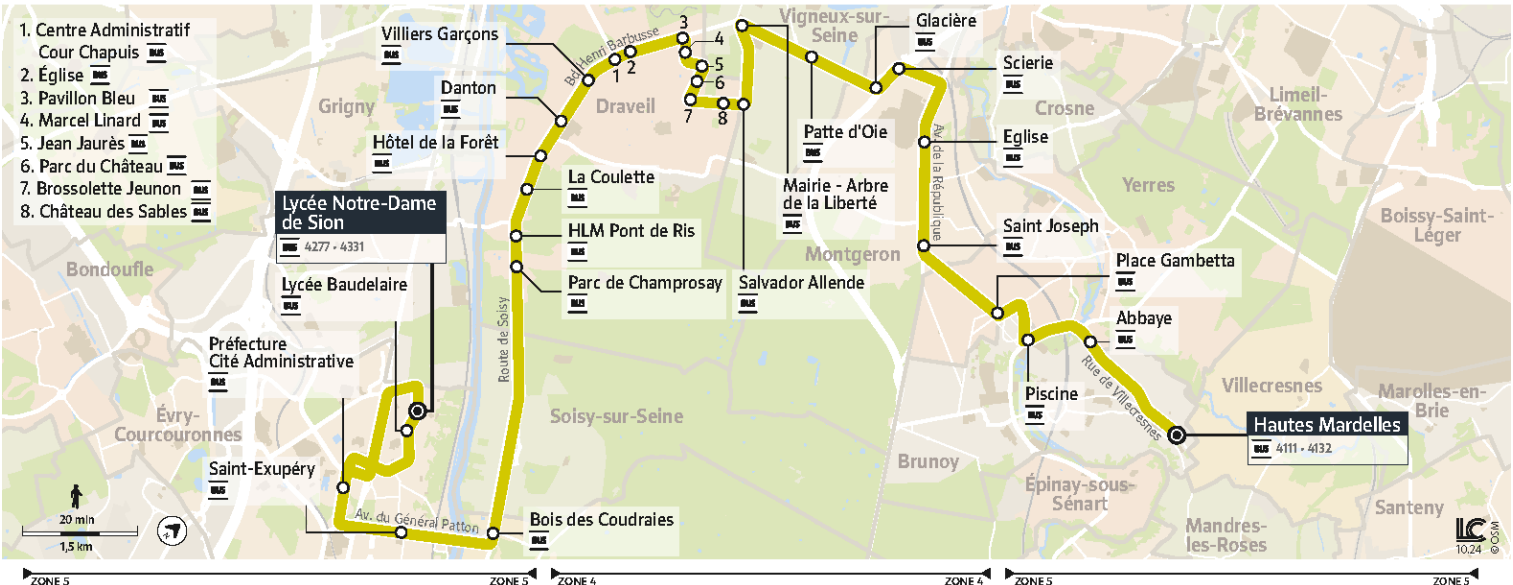

DEVIENT

4159

Direction :
BRUNOY - Hautes Mardelles

4159 Évry-Courcouronnes Lycée Notre-Dame de Sion ↔ Brunoy Hautes Mardelles

Horaires valables à partir du 3 mars 2025 uniquement en période scolaire

		Du lundi au vendredi		
EVRY-COURCOURONNES	Lycée Baudelaire	12:12	17:02	18:02
	Lycée Notre-Dame-de-Sion	12:20	17:10	18:10
	Préfecture	12:26	17:17	18:16
	Saint-Exupéry	12:29	17:20	18:19
ETIOLLES	Bois des Coudraies	12:33	17:24	18:22
DRAVEIL	Parc de Champrosay	12:42	17:35	18:31
	HLM Pont de Ris	12:43	17:36	18:32
	La Coulette	12:45	17:38	18:34
	Hôtel de la Forêt	12:46	17:39	18:35
	Danton	12:47	17:40	18:36
	Villiers Garçons	12:49	17:43	18:39
	Centre Administratif Cour Chapuis	12:50	17:45	18:40
	Eglise	12:51	17:46	18:41
	Pavillon Bleu	12:53	17:49	18:44
	Marcel Linard	12:54	17:50	18:45
	Jean Jaurès (Draveil)	12:54	17:50	18:45
	Parc du Château	12:56	17:52	18:46
	Brossolette Jeunon	12:57	17:53	18:47
VIGNEUX-SUR-SEINE	Château des Sables	12:58	17:54	18:48
	Salvador Allende	12:59	17:55	18:49
	Mairie (Vigneux) / Arbre de la Liberté	13:02	18:00	18:53
MONTGERON	Patte d'Oie	13:05	18:03	18:56
	Glacière	13:07	18:06	18:58
	Scierie	13:09	18:08	19:00
YERRES	Eglise (Montgeron)	13:13	18:14	19:05
	Saint-Joseph	13:16	18:18	19:09
	Place Gambetta	13:19	18:22	19:13
BRUNOY	Piscine	13:20	18:24	19:15
YERRES	Abbaye	13:22	18:27	19:18
BRUNOY	Hautes Mardelles	13:26	18:33	19:24

Note(s) de renvoi :

: Ne circule pas le mercredi

: Circule le mercredi uniquement

Aucun service les samedis, dimanches et jours fériés.

Nous nous efforçons de respecter au mieux ces horaires donnés à titre indicatif, en fonction des conditions de circulation et d'exploitation.

DEVIENT

4159

Direction :
ÉVRY-COURCOURONNES - Lycée Notre-Dame-de-Sion

4159 Évry-Courcouronnes Lycée Notre-Dame de Sion ↔ Brunoy Hautes Mardelles

Horaires valables à partir du 3 mars 2025 uniquement en période scolaire