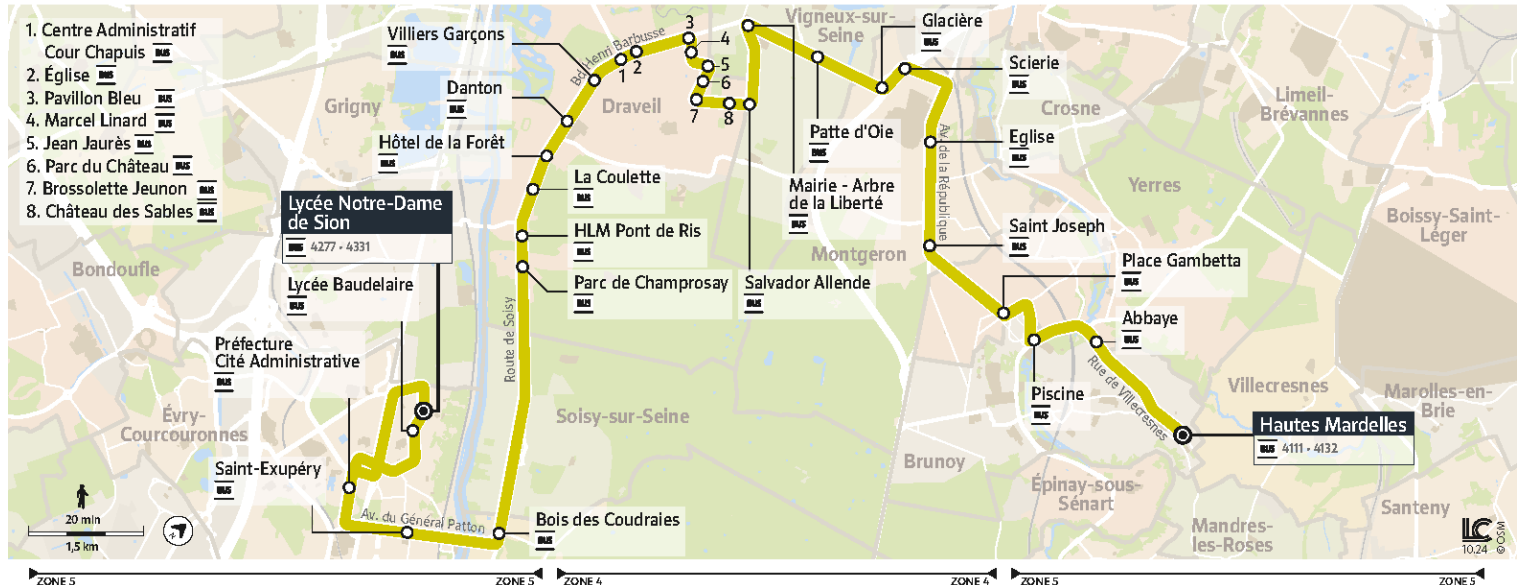

DEVIENT

4159

Direction :
BRUNOY - Hautes Mardelles

4159 Évry-Courcouronnes Lycée Notre-Dame de Sion ↔ Brunoy Hautes Mardelles

Horaires valables à partir du 3 mars 2025 uniquement en période scolaire

		Du lundi au vendredi		
EVRY-COURCOURONNES	Lycée Baudelaire	12:12	17:02	18:02
	Lycée Notre-Dame-de-Sion	12:20	17:10	18:10
	Préfecture	12:26	17:17	18:16
	Saint-Exupéry	12:29	17:20	18:19
ETIOLLES	Bois des Coudraies	12:33	17:24	18:22
DRAVEIL	Parc de Champrosay	12:42	17:35	18:31
	HLM Pont de Ris	12:43	17:36	18:32
	La Coulette	12:45	17:38	18:34
	Hôtel de la Forêt	12:46	17:39	18:35
	Danton	12:47	17:40	18:36
	Villiers Garçons	12:49	17:43	18:39
	Centre Administratif Cour Chapuis	12:50	17:45	18:40
	Eglise	12:51	17:46	18:41
	Pavillon Bleu	12:53	17:49	18:44
	Marcel Linard	12:54	17:50	18:45
	Jean Jaurès (Draveil)	12:54	17:50	18:45
	Parc du Château	12:56	17:52	18:46
	Brossolette Jeunon	12:57	17:53	18:47
VIGNEUX-SUR-SEINE	Château des Sables	12:58	17:54	18:48
	Salvador Allende	12:59	17:55	18:49
	Mairie (Vigneux) / Arbre de la Liberté	13:02	18:00	18:53
MONTGERON	Patte d'Oie	13:05	18:03	18:56
	Glacière	13:07	18:06	18:58
	Scierie	13:09	18:08	19:00
YERRES	Eglise (Montgeron)	13:13	18:14	19:05
	Saint-Joseph	13:16	18:18	19:09
	Place Gambetta	13:19	18:22	19:13
BRUNOY	Piscine	13:20	18:24	19:15
YERRES	Abbaye	13:22	18:27	19:18
BRUNOY	Hautes Mardelles	13:26	18:33	19:24

DEVIENT

4159

Direction :
ÉVRY-COURCOURONNES - Lycée Notre-Dame-de-Sion

4159 Évry-Courcouronnes Lycée Notre-Dame de Sion ↔ Brunoy Hautes Mardelles

Horaires valables à partir du 3 mars 2025 uniquement en période scolaire