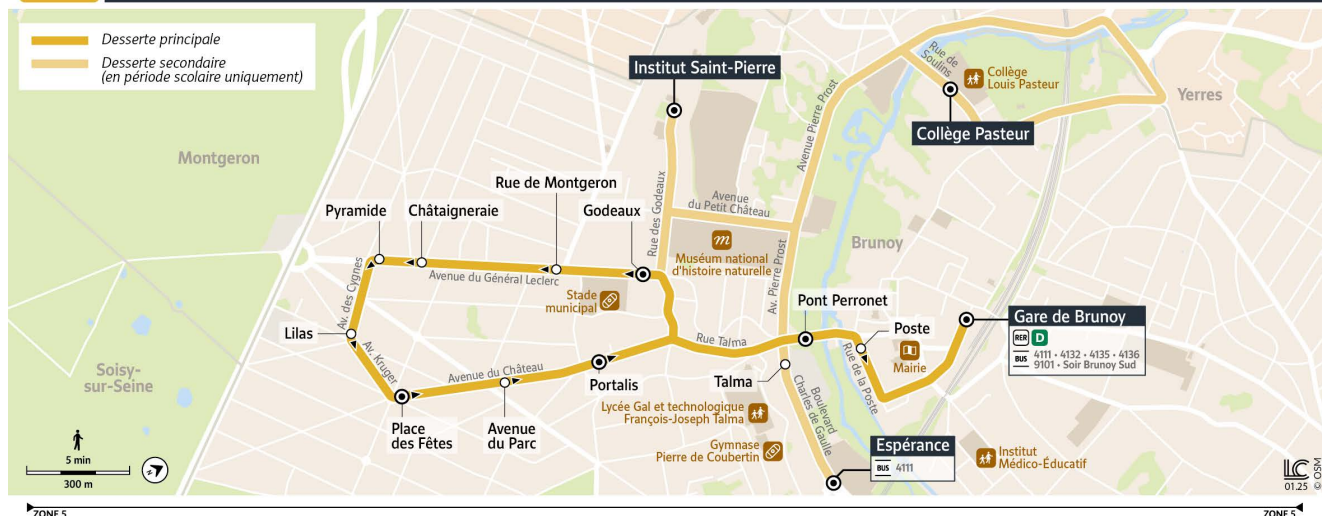

4158

Direction :
Gare de Brunoy (circulaire)

Horaires valables à partir du 3 mars 2025

4158 Gare de Brunoy via Pyramide

Du lundi au vendredi

1 : Circule uniquement en période scolaire
2 : Circule uniquement en période scolaire les Lundi,Mardi,Jeudi et Vendredi