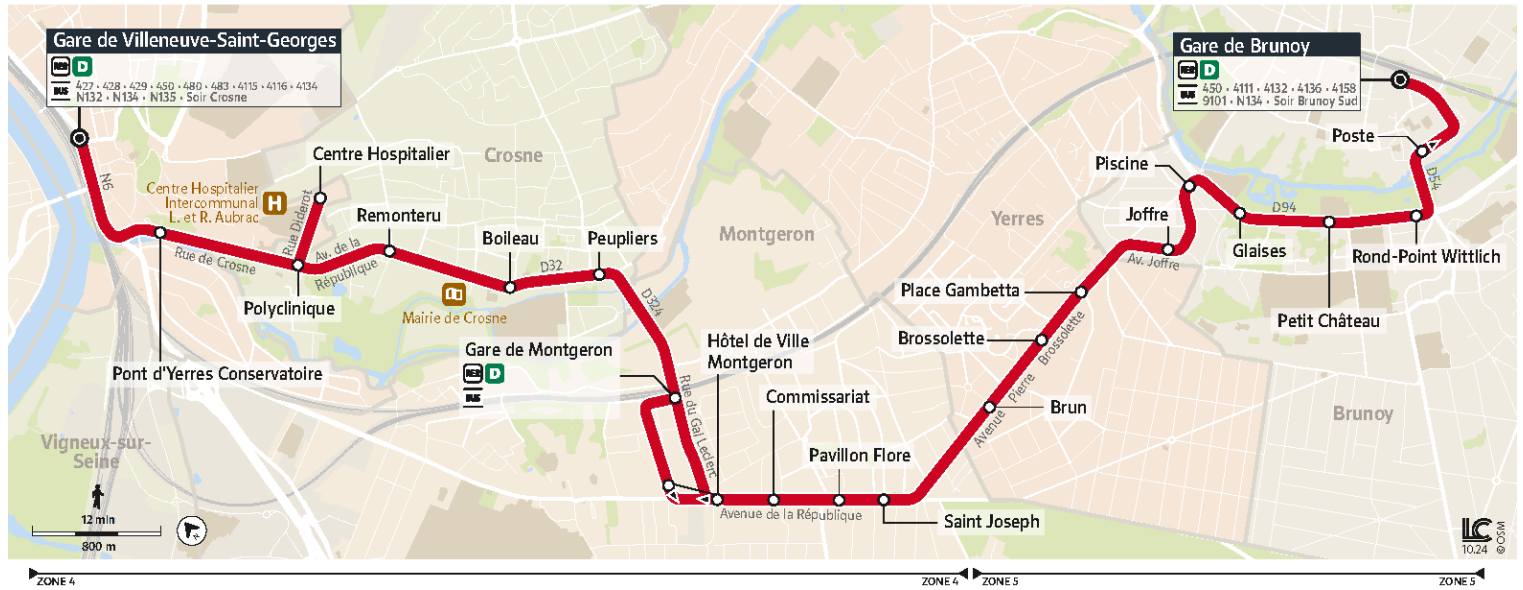

# 4135

Direction :  
Gare de Villeneuve

**4135** Gare de Villeneuve-Saint-Georges ↔ Gare de Brunoy

Horaires valables à partir du 3 mars 2025

**Samedi**

<b>BRUNOY</b>	Gare de Brunoy	13:45	14:30	15:15	16:00	16:45	17:30	18:15	19:00
	Wittlich	13:49	14:33	15:20	16:04	16:49	17:34	18:18	19:04
	Petit Château	13:50	14:34	15:21	16:05	16:50	17:35	18:19	19:05
	Glaises	13:51	14:35	15:22	16:06	16:51	17:36	18:20	19:06
	Piscine	13:51	14:35	15:22	16:06	16:51	17:36	18:20	19:06
	Joffre	13:52	14:36	15:23	16:07	16:52	17:37	18:21	19:07
<b>YERRES</b>	Place Gambetta	13:54	14:38	15:25	16:09	16:54	17:39	18:23	19:09
	Brossolette	13:55	14:39	15:26	16:10	16:55	17:40	18:24	19:10
	Brun	13:56	14:39	15:27	16:11	16:56	17:41	18:25	19:11
<b>MONTGERON</b>	Saint-Joseph	13:58	14:41	15:29	16:13	16:58	17:43	18:28	19:13
	Pavillon Flore	13:59	14:42	15:30	16:14	16:59	17:44	18:29	19:14
	Commissariat	14:00	14:43	15:31	16:15	17:00	17:45	18:30	19:15
	Hôtel de Ville	14:00	14:43	15:31	16:15	17:00	17:45	18:30	19:15
	Gare de Montgeron-Crosne	14:07	14:50	15:38	16:22	17:07	17:52	18:37	19:22
<b>CROSNE</b>	Peupliers	14:13	14:56	15:44	16:28	17:12	17:57	18:42	19:27
	Boileau	14:16	14:59	15:47	16:31	17:15	18:00	18:45	19:30
	Remonteru	14:18	15:01	15:49	16:33	17:17	18:02	18:47	19:32
<b>VILLENEUVE-SAINT-GEORGES</b>	Centre Hospitalier	14:21	15:04	15:52	16:36	17:20	18:05	18:50	19:35
<b>CROSNE</b>	Polyclinique	14:23	15:06	15:54	16:38	17:22	18:07	18:52	19:37
<b>VILLENEUVE-SAINT-GEORGES</b>	Pont d'Yerres Conservatoire	14:28	15:10	15:58	16:42	17:26	18:12	18:56	19:41
	Gare de Villeneuve	14:35	15:17	16:05	16:49	17:32	18:19	19:03	19:48