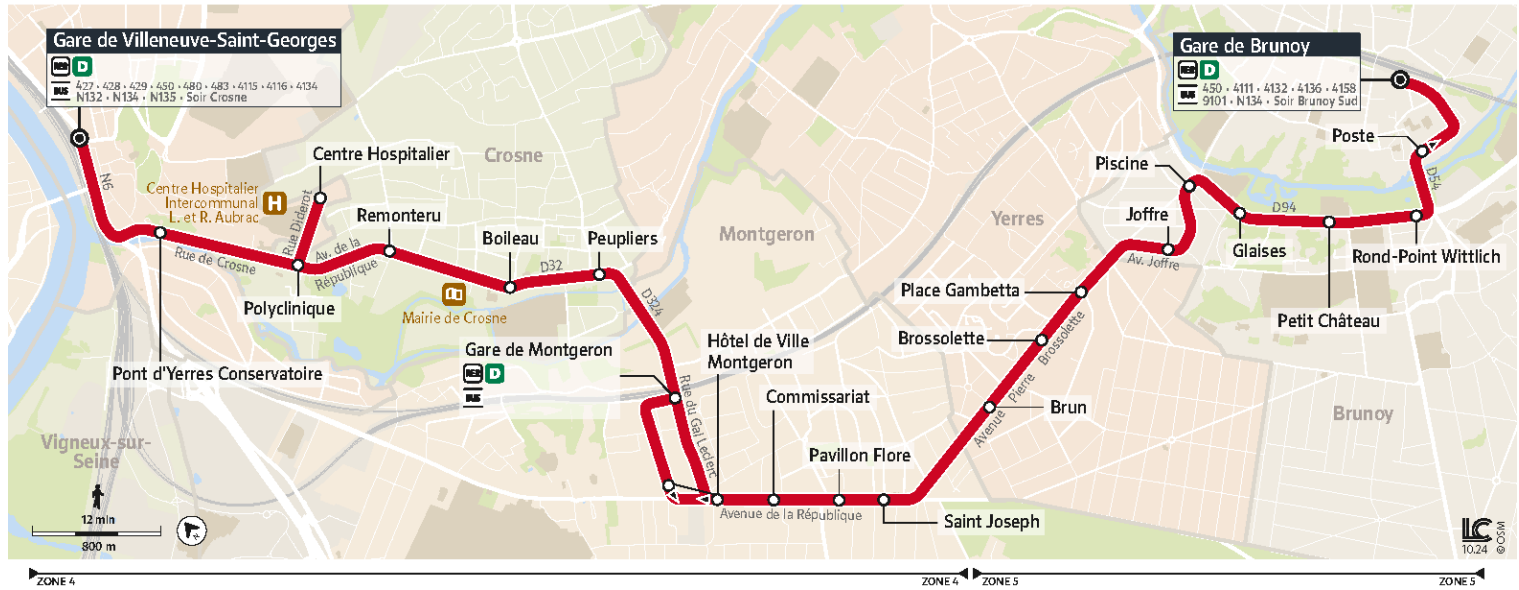

# 4135

**Direction :**  
**Gare de Villeneuve**

**4135** Gare de Villeneuve-Saint-Georges ↔ Gare de Brunoy

Horaires valables à partir du 3 mars 2025

		Du lundi au vendredi														
<b>BRUNOY</b>	Gare de Brunoy	5:40	5:55	6:10	6:23	6:37	6:53	7:07	7:20	7:37	7:50	8:04	8:16	8:31	9:05	9:38
	Wittlich	5:43	5:58	6:13	6:26	6:38	6:55	7:09	7:22	7:39	7:52	8:08	8:20	8:35	9:07	9:40
	Petit Château	5:44	5:59	6:14	6:27	6:39	6:56	7:10	7:23	7:40	7:53	8:09	8:21	8:36	9:08	9:41
	Glaises	5:45	6:00	6:15	6:27	6:39	6:56	7:11	7:23	7:41	7:53	8:10	8:22	8:37	9:09	9:42
	Piscine	5:46	6:01	6:16	6:27	6:39	6:56	7:12	7:24	7:42	7:54	8:11	8:23	8:38	9:10	9:43
<b>YERRES</b>	Joffre	5:47	6:02	6:17	6:28	6:40	6:57	7:13	7:25	7:43	7:55	8:12	8:24	8:39	9:11	9:44
	Place Gambetta	5:49	6:04	6:19	6:30	6:42	6:58	7:15	7:27	7:45	7:57	8:14	8:26	8:41	9:13	9:46
	Brossolette	5:50	6:05	6:20	6:31	6:43	6:59	7:16	7:28	7:46	7:58	8:15	8:27	8:42	9:14	9:47
<b>MONTGERON</b>	Brun	5:50	6:05	6:20	6:32	6:44	6:59	7:16	7:28	7:47	7:59	8:16	8:28	8:43	9:15	9:47
	Saint-Joseph	5:52	6:07	6:22	6:34	6:46	7:01	7:18	7:30	7:49	8:01	8:18	8:30	8:45	9:17	9:49
	Pavillon Flore	5:53	6:08	6:23	6:35	6:47	7:03	7:20	7:32	7:51	8:03	8:20	8:32	8:47	9:18	9:50
	Commissariat	5:54	6:09	6:24	6:37	6:49	7:05	7:22	7:34	7:53	8:06	8:23	8:35	8:49	9:20	9:51
<b>CROSNE</b>	Hôtel de Ville	5:54	6:09	6:24	6:39	6:51	7:06	7:24	7:36	7:55	8:08	8:25	8:37	8:51	9:22	9:52
	Gare de Montgeron-Crosne	6:00	6:15	6:30	6:46	6:58	7:14	7:33	7:44	8:04	8:17	8:34	8:46	9:00	9:29	9:59
	Peupliers	6:02	6:17	6:32	6:49	7:01	7:18	7:35	7:48	8:06	8:21	8:36	8:48	9:02	9:31	10:01
<b>VILLENEUVE-SAINT-GEORGES</b>	Boileau	6:03	6:18	6:33	6:51	7:03	7:20	7:36	7:50	8:07	8:24	8:37	8:49	9:03	9:32	10:02
	Remonteru	6:05	6:20	6:35	6:53	7:05	7:23	7:38	7:53	8:09	8:27	8:39	8:51	9:05	9:34	10:04
<b>VILLENEUVE-SAINT-GEORGES</b>	Centre Hospitalier	6:07	6:22	6:37	6:55	7:07	7:26	7:41	7:56	8:12	8:30	8:42	8:54	9:08	9:37	10:07
<b>CROSNE</b>	Polyclinique	6:10	6:25	6:40	6:57	7:09	7:28	7:44	7:58	8:15	8:32	8:44	8:56	9:10	9:39	10:09
<b>VILLENEUVE-SAINT-GEORGES</b>	Pont d'Yerres Conservatoire	6:14	6:29	6:44	7:02	7:14	7:32	7:48	8:02	8:19	8:35	8:48	9:00	9:14	9:42	10:12
<b>VILLENEUVE-SAINT-GEORGES</b>	Gare de Villeneuve	6:22	6:37	6:52	7:09	7:21	7:38	7:56	8:08	8:27	8:41	8:55	9:07	9:21	9:48	10:18