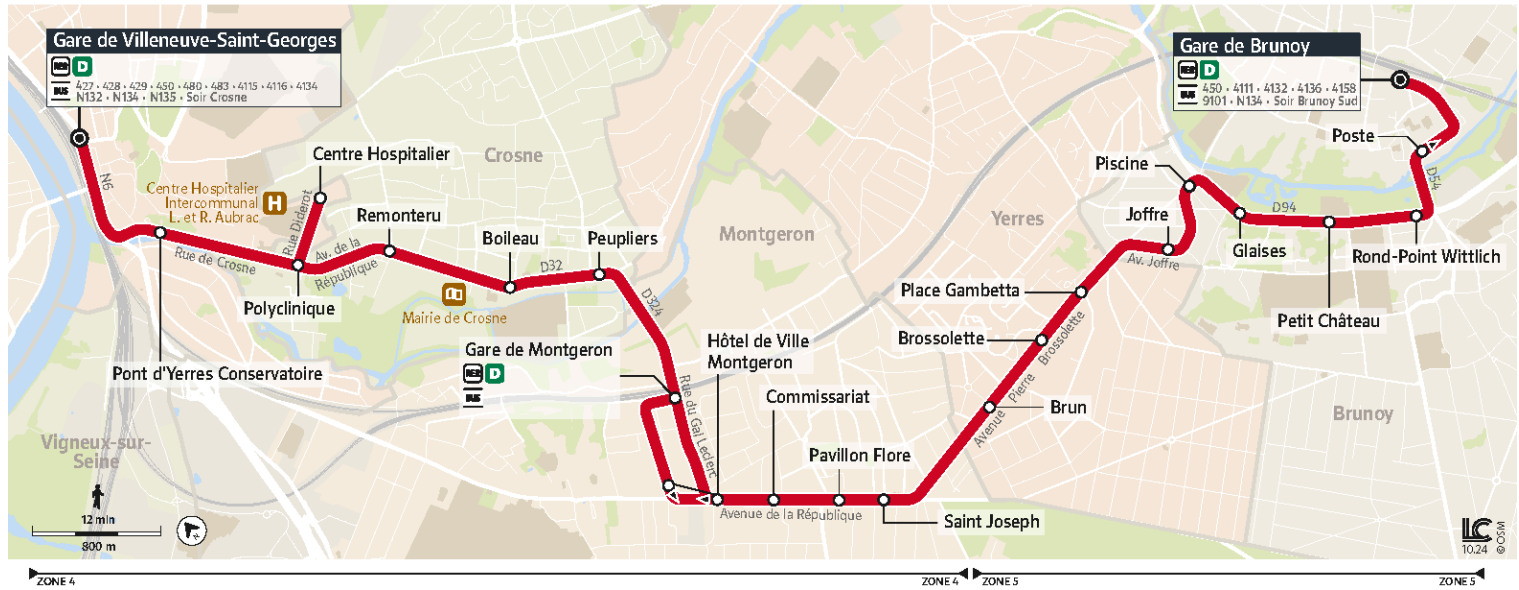

**4135** Gare de Villeneuve-Saint-Georges ↔ Gare de Brunoy

Horaires valables à partir du 3 mars 2025

		Du lundi au vendredi													
<b>BRUNOY</b>	Gare de Brunoy	16:53	17:11	17:24	17:39	17:51	18:11	18:21	18:38	18:51	19:08	19:29	19:54	20:24	
	Wittlich	16:55	17:13	17:26	17:43	17:53	18:13	18:24	18:42	18:55	19:12	19:33	19:58	20:28	
	Petit Château	16:56	17:14	17:27	17:44	17:54	18:14	18:25	18:43	18:56	19:13	19:34	19:59	20:29	
	Glaises	16:57	17:15	17:28	17:45	17:55	18:15	18:26	18:44	18:57	19:14	19:35	20:00	20:30	
	Piscine	16:58	17:16	17:29	17:46	17:56	18:16	18:27	18:45	18:58	19:15	19:36	20:01	20:31	
	Joffre	16:59	17:17	17:30	17:47	17:57	18:17	18:28	18:46	18:59	19:16	19:37	20:02	20:32	
<b>YERRES</b>	Place Gambetta	17:01	17:19	17:33	17:49	17:59	18:19	18:30	18:48	19:01	19:18	19:39	20:04	20:34	
	Brossolette	17:02	17:20	17:34	17:50	18:00	18:20	18:31	18:49	19:02	19:19	19:40	20:05	20:35	
	Brun	17:03	17:21	17:35	17:51	18:01	18:21	18:32	18:50	19:03	19:19	19:40	20:05	20:35	
<b>MONTGERON</b>	Saint-Joseph	17:05	17:23	17:37	17:53	18:03	18:23	18:34	18:52	19:05	19:21	19:42	20:07	20:37	
	Pavillon Flore	17:07	17:25	17:39	17:55	18:05	18:25	18:36	18:53	19:06	19:22	19:43	20:08	20:38	
	Commissariat	17:09	17:27	17:41	17:57	18:07	18:27	18:38	18:55	19:08	19:24	19:44	20:09	20:39	
	Hôtel de Ville	17:11	17:29	17:43	17:59	18:09	18:29	18:40	18:57	19:10	19:26	19:45	20:10	20:40	
	Gare de Montgeron-Crosne	17:19	17:37	17:51	18:06	18:17	18:37	18:48	19:04	19:17	19:33	19:52	20:17	20:47	
<b>CROSNE</b>	Peupliers	17:22	17:40	17:54	18:08	18:20	18:40	18:52	19:06	19:19	19:35	19:54	20:19	20:49	
	Boileau	17:24	17:42	17:56	18:09	18:22	18:42	18:54	19:07	19:20	19:36	19:55	20:20	20:50	
	Remonteru	17:26	17:44	17:58	18:11	18:24	18:44	18:56	19:09	19:22	19:38	19:57	20:22	20:52	
<b>VILLENEUVE-SAINT-GEORGES</b>	Centre Hospitalier	17:29	17:47	18:01	18:14	18:27	18:47	18:59	19:12	19:25	19:41	19:59	20:24	20:54	
<b>CROSNE</b>	Polyclinique	17:31	17:49	18:02	18:16	18:29	18:49	19:00	19:13	19:26	19:42	20:00	20:25	20:55	
<b>VILLENEUVE-SAINT-GEORGES</b>	Pont d'Yerres Conservatoire	17:34	17:52	18:05	18:18	18:31	18:51	19:03	19:16	19:29	19:45	20:03	20:28	20:58	
	Gare de Villeneuve	17:40	17:58	18:09	18:23	18:36	18:56	19:07	19:20	19:33	19:49	20:07	20:32	21:02	