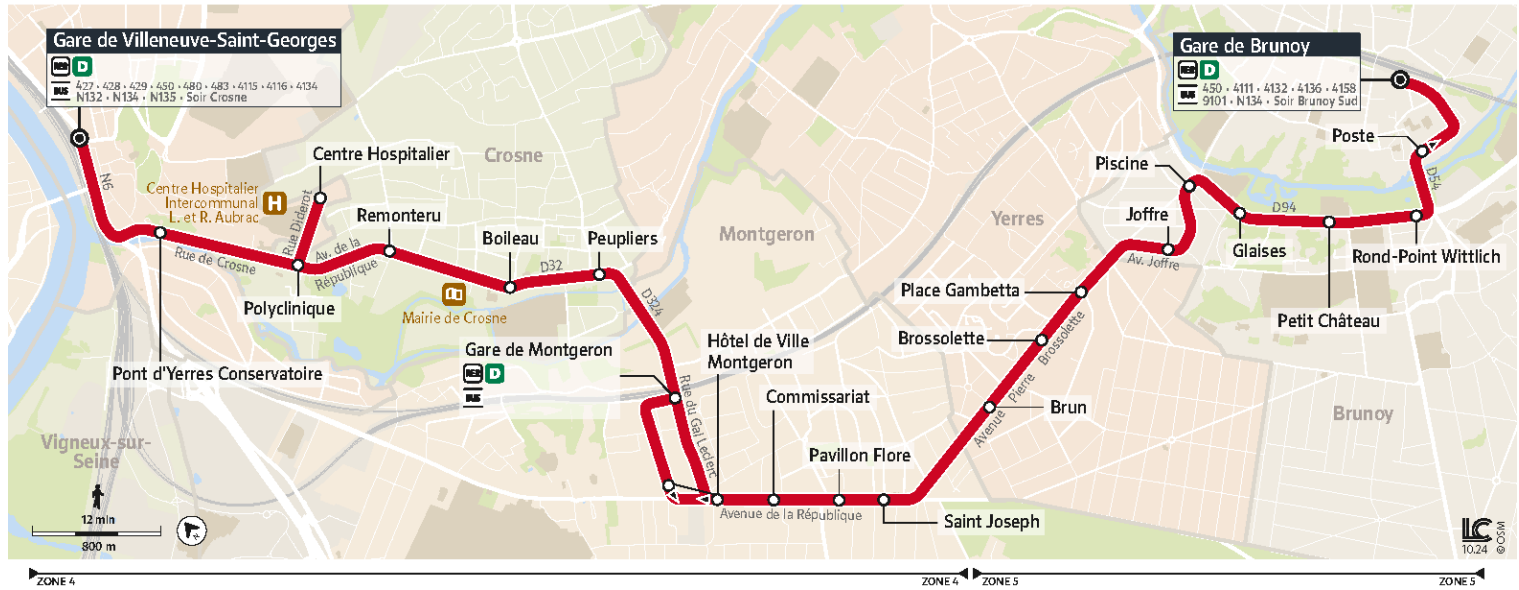

# 4135

**Direction :**  
**Gare de Brunoy**

**4135** Gare de Villeneuve-Saint-Georges ↔ Gare de Brunoy

Horaires valables à partir du 3 mars 2025

		Samedi															
<b>VILLENEUVE-SAINT-GEORGES</b>	Gare de Villeneuve	8:20	9:05	9:50	10:35	11:20	12:05	12:50	13:35	14:20	15:05	15:50	16:35	17:20	18:05	18:50	
	Pont d'Yerres Conservatoire	8:23	9:08	9:53	10:38	11:23	12:08	12:53	13:38	14:23	15:08	15:53	16:38	17:23	18:08	18:53	
<b>CROSNE</b>	Polyclinique	8:24	9:09	9:54	10:39	11:25	12:10	12:55	13:40	14:24	15:10	15:55	16:40	17:25	18:10	18:55	
<b>VILLENEUVE-SAINT-GEORGES</b>	Centre Hospitalier	8:26	9:11	9:56	10:41	11:27	12:12	12:57	13:42	14:26	15:12	15:57	16:42	17:27	18:12	18:57	
<b>CROSNE</b>	Remonteru	8:30	9:15	10:00	10:44	11:30	12:15	13:00	13:45	14:29	15:16	16:01	16:45	17:30	18:15	19:00	
	Boileau	8:32	9:17	10:02	10:46	11:32	12:17	13:02	13:47	14:31	15:18	16:03	16:47	17:32	18:17	19:02	
	Peupliers	8:34	9:19	10:04	10:49	11:35	12:19	13:04	13:50	14:33	15:20	16:05	16:49	17:35	18:20	19:05	
<b>MONTGERON</b>	Gare de Montgeron-Crosne	8:41	9:26	10:11	10:55	11:41	12:25	13:10	13:56	14:39	15:27	16:12	16:55	17:41	18:26	19:11	
	Hôtel de Ville	8:43	9:28	10:13	10:57	11:43	12:28	13:12	13:58	14:42	15:29	16:14	16:57	17:43	18:28	19:13	
	Commissariat	8:44	9:29	10:14	10:58	11:44	12:29	13:13	13:59	14:43	15:30	16:15	16:58	17:44	18:29	19:14	
	Pavillon Flore	8:44	9:29	10:14	10:58	11:44	12:30	13:13	13:59	14:44	15:30	16:15	16:58	17:44	18:29	19:14	
<b>YERRES</b>	Saint-Joseph	8:45	9:30	10:15	10:59	11:45	12:31	13:14	14:00	14:45	15:31	16:16	16:59	17:45	18:30	19:15	
<b>YERRES</b>	Brun	8:47	9:32	10:17	11:01	11:47	12:33	13:16	14:02	14:47	15:33	16:18	17:01	17:47	18:32	19:17	
	Brossolette	8:48	9:34	10:19	11:03	11:49	12:35	13:17	14:04	14:49	15:35	16:20	17:03	17:49	18:34	19:19	
	Place Gambetta	8:49	9:35	10:20	11:04	11:50	12:36	13:18	14:05	14:50	15:36	16:21	17:04	17:50	18:35	19:20	
<b>BRUNOY</b>	Joffre	8:50	9:36	10:21	11:05	11:51	12:37	13:19	14:06	14:51	15:37	16:22	17:05	17:51	18:36	19:21	
	Piscine	8:51	9:37	10:23	11:07	11:53	12:38	13:21	14:08	14:53	15:39	16:23	17:07	17:53	18:37	19:22	
	Glaises	8:52	9:38	10:24	11:08	11:54	12:39	13:22	14:09	14:54	15:40	16:24	17:08	17:54	18:38	19:23	
	Petit Château	8:53	9:39	10:25	11:09	11:55	12:40	13:23	14:10	14:55	15:41	16:25	17:09	17:55	18:39	19:24	
	Wittlich	8:56	9:42	10:27	11:10	11:56	12:42	13:25	14:12	14:57	15:43	16:26	17:11	17:57	18:41	19:27	
	Poste	8:59	9:45	10:30	11:13	11:59	12:45	13:27	14:14	14:59	15:46	16:29	17:14	18:00	18:43	19:29	
	Gare de Brunoy	9:03	9:49	10:34	11:17	12:03	12:49	13:31	14:17	15:02	15:50	16:33	17:18	18:04	18:47	19:33	