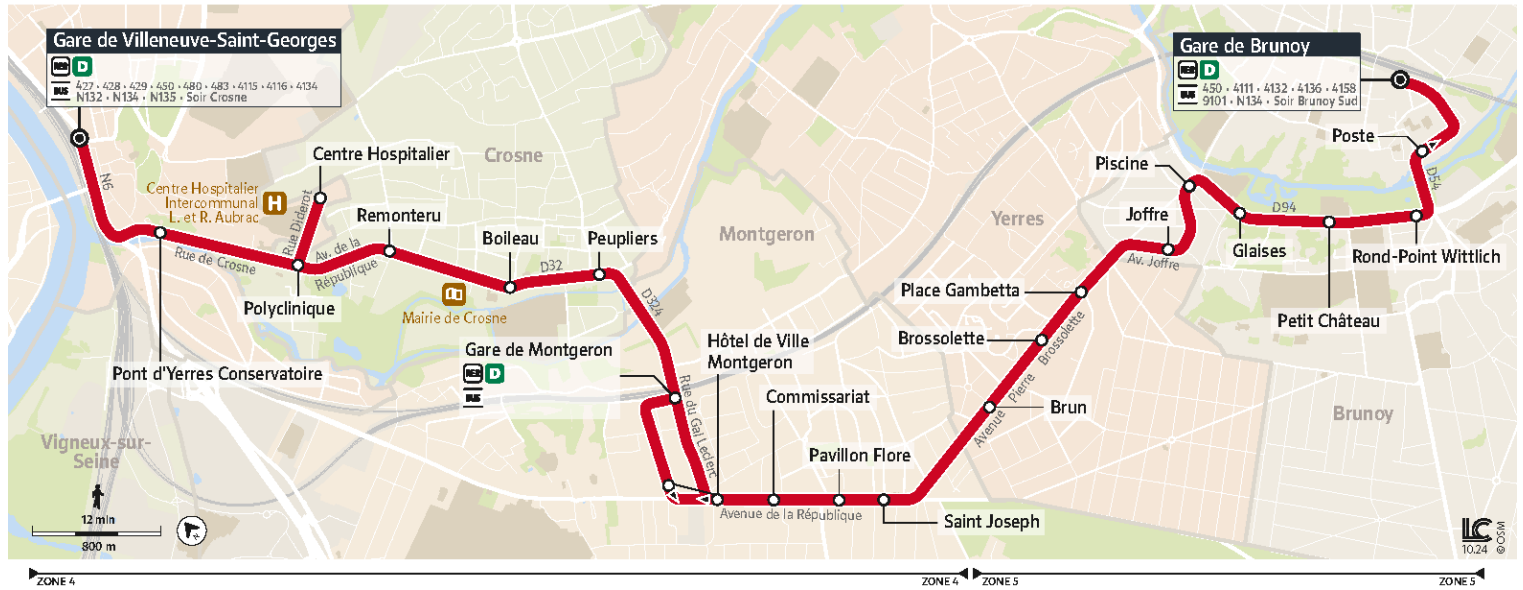

# 4135

Direction :  
Gare de Brunoy

**4135** Gare de Villeneuve-Saint-Georges ↔ Gare de Brunoy

Horaires valables à partir du 3 mars 2025

**Du lundi au vendredi**

<b>VILLENEUVE-SAINT-GEORGES</b>	Gare de Villeneuve	17:20	17:35	17:47	18:06	18:17	18:32	18:47	19:03	19:18	19:27	19:50	20:20	20:50
	Pont d'Yerres Conservatoire	17:24	17:40	17:51	18:11	18:21	18:36	18:51	19:07	19:24	19:32	19:56	20:26	20:56
<b>CROSNE</b>	Polyclinique	17:26	17:42	17:53	18:13	18:23	18:38	18:53	19:09	19:27	19:35	19:59	20:29	20:59
<b>VILLENEUVE-SAINT-GEORGES</b>	Centre Hospitalier	17:33	17:47	18:00	18:17	18:30	18:42	19:00	19:14	19:30	19:38	20:02	20:32	21:02
<b>CROSNE</b>	Remonteru	17:35	17:50	18:02	18:20	18:32	18:45	19:02	19:17	19:32	19:41	20:04	20:34	21:04
	Boileau	17:37	17:51	18:04	18:21	18:34	18:47	19:04	19:18	19:34	19:43	20:06	20:36	21:06
	Peupliers	17:38	17:53	18:05	18:23	18:35	18:50	19:05	19:20	19:35	19:45	20:07	20:37	21:07
<b>MONTGERON</b>	Gare de Montgeron-Crosne	17:45	18:01	18:10	18:30	18:42	19:00	19:10	19:29	19:42	19:54	20:14	20:44	21:14
	Hôtel de Ville	17:48	18:04	18:13	18:33	18:45	19:03	19:13	19:32	19:45	19:56	20:17	20:47	21:17
	Commissariat	17:50	18:06	18:15	18:35	18:47	19:05	19:15	19:33	19:46	19:57	20:18	20:48	21:18
	Pavillon Flore	17:51	18:07	18:16	18:36	18:48	19:06	19:16	19:34	19:47	19:58	20:19	20:49	21:19
<b>YERRES</b>	Saint-Joseph	17:52	18:08	18:17	18:37	18:49	19:07	19:17	19:35	19:48	19:59	20:20	20:50	21:20
	Brun	17:54	18:10	18:19	18:39	18:51	19:09	19:19	19:37	19:50	20:01	20:22	20:52	21:22
	Brossolette	17:55	18:11	18:20	18:40	18:52	19:10	19:20	19:38	19:51	20:02	20:23	20:53	21:23
<b>BRUNOY</b>	Place Gambetta	17:56	18:12	18:21	18:41	18:53	19:11	19:21	19:39	19:52	20:03	20:24	20:54	21:24
	Joffre	17:57	18:13	18:22	18:42	18:54	19:12	19:22	19:40	19:53	20:04	20:25	20:55	21:25
	Piscine	18:00	18:15	18:25	18:44	18:57	19:14	19:25	19:41	19:55	20:06	20:27	20:57	21:27
	Glaises	18:01	18:16	18:26	18:45	18:58	19:15	19:26	19:42	19:56	20:07	20:28	20:58	21:28
	Petit Château	18:02	18:17	18:27	18:46	18:59	19:16	19:27	19:42	19:56	20:07	20:28	20:58	21:28
	Wittlich	18:03	18:18	18:28	18:47	19:00	19:17	19:28	19:43	19:57	20:08	20:29	20:59	21:29
	Poste	18:05	18:20	18:30	18:49	19:02	19:19	19:30	19:45	19:59	20:10	20:31	21:01	21:31
	Gare de Brunoy	18:09	18:24	18:34	18:52	19:05	19:21	19:33	19:47	20:01	20:12	20:33	21:03	21:33