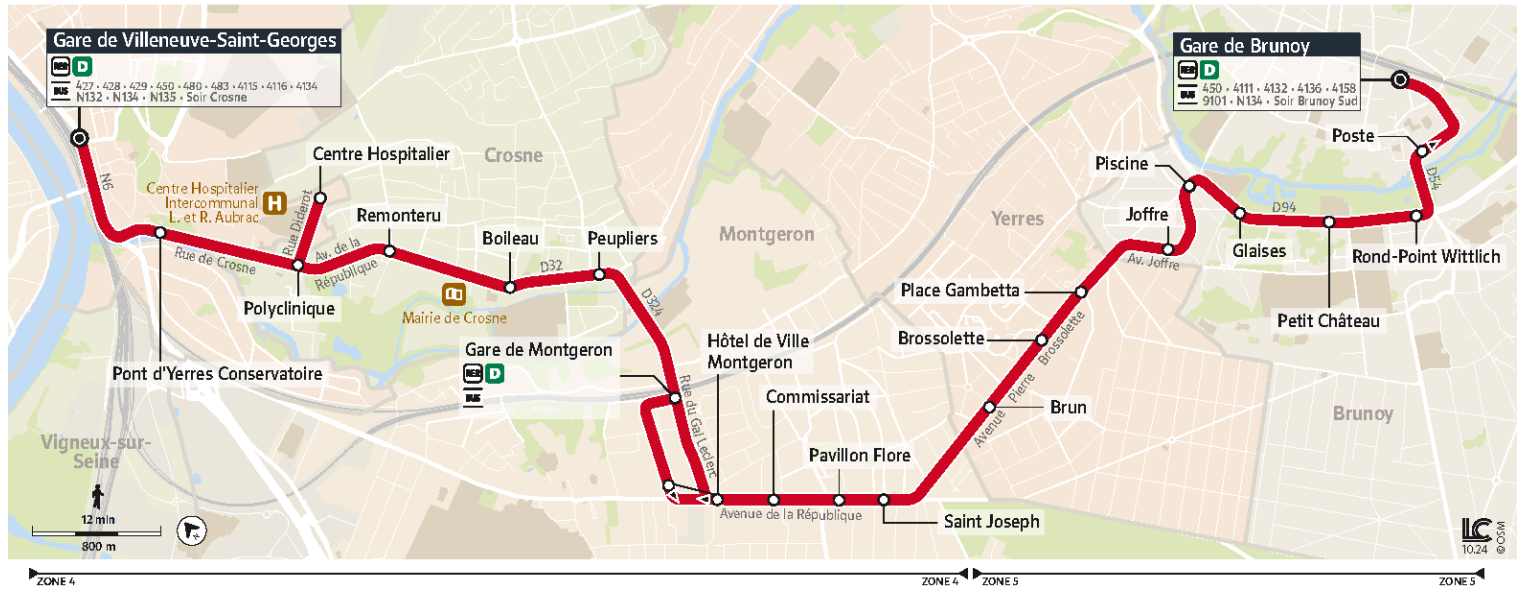

4135

**Direction :
Gare de Brunoy**

4135 Gare de Villeneuve-Saint-Georges ↔ Gare de Brunoy

Horaires valables à partir du 3 mars 2025

		Du lundi au vendredi														
VILLENEUVE-SAINT-GEORGES	Gare de Villeneuve	10:37	11:07	11:37	12:07	12:37	13:07	13:37	14:07	14:37	15:07	15:38	16:06	16:34	16:49	17:05
	Pont d'Yerres Conservatoire	10:42	11:12	11:42	12:12	12:42	13:12	13:42	14:12	14:42	15:12	15:43	16:09	16:37	16:53	17:09
CROSNE	Polyclinique	10:44	11:14	11:44	12:14	12:44	13:14	13:44	14:14	14:44	15:14	15:45	16:11	16:39	16:55	17:11
VILLENEUVE-SAINT-GEORGES	Centre Hospitalier	10:47	11:17	11:47	12:17	12:47	13:17	13:47	14:17	14:47	15:17	15:48	16:17	16:41	17:02	17:14
CROSNE	Remonteru	10:49	11:19	11:49	12:19	12:49	13:19	13:49	14:19	14:49	15:19	15:50	16:19	16:43	17:04	17:16
	Boileau	10:51	11:21	11:51	12:21	12:51	13:21	13:51	14:21	14:51	15:21	15:52	16:21	16:45	17:06	17:18
	Peupliers	10:52	11:22	11:52	12:22	12:52	13:22	13:52	14:22	14:52	15:22	15:53	16:22	16:46	17:07	17:19
MONTGERON	Gare de Montgeron-Crosne	11:01	11:31	12:01	12:28	12:59	13:29	13:59	14:29	14:59	15:29	16:00	16:29	16:53	17:12	17:24
	Hôtel de Ville	11:04	11:34	12:04	12:31	13:02	13:32	14:02	14:32	15:02	15:32	16:03	16:32	16:56	17:15	17:27
	Commissariat	11:05	11:35	12:05	12:32	13:04	13:34	14:04	14:33	15:03	15:33	16:04	16:34	16:58	17:17	17:29
	Pavillon Flore	11:06	11:36	12:06	12:33	13:05	13:35	14:05	14:34	15:04	15:34	16:05	16:35	16:59	17:18	17:30
	Saint-Joseph	11:07	11:37	12:07	12:34	13:06	13:36	14:06	14:35	15:05	15:35	16:06	16:36	17:00	17:19	17:31
YERRES	Brun	11:09	11:39	12:09	12:36	13:08	13:38	14:08	14:37	15:07	15:37	16:08	16:38	17:02	17:21	17:33
	Brossolette	11:10	11:40	12:10	12:37	13:09	13:39	14:09	14:38	15:08	15:38	16:09	16:39	17:03	17:22	17:34
	Place Gambetta	11:11	11:41	12:11	12:38	13:10	13:40	14:10	14:39	15:09	15:39	16:10	16:40	17:04	17:23	17:35
BRUNOY	Joffre	11:12	11:42	12:12	12:39	13:11	13:41	14:11	14:40	15:10	15:40	16:11	16:41	17:05	17:24	17:36
	Piscine	11:14	11:44	12:15	12:42	13:14	13:44	14:13	14:42	15:12	15:42	16:13	16:44	17:08	17:27	17:39
	Glaises	11:15	11:45	12:16	12:43	13:15	13:45	14:14	14:43	15:13	15:43	16:14	16:45	17:09	17:28	17:40
	Petit Château	11:15	11:45	12:17	12:44	13:16	13:46	14:14	14:43	15:13	15:43	16:14	16:46	17:10	17:29	17:41
	Wittlich	11:16	11:46	12:18	12:45	13:17	13:47	14:15	14:44	15:14	15:44	16:15	16:47	17:11	17:30	17:42
	Poste	11:18	11:48	12:20	12:47	13:19	13:49	14:17	14:46	15:16	15:46	16:17	16:49	17:13	17:32	17:44
	Gare de Brunoy	11:20	11:50	12:23	12:50	13:22	13:52	14:19	14:48	15:18	15:48	16:19	16:53	17:17	17:36	17:48

Aucun service les dimanches et jours fériés.

Nous nous efforçons de respecter au mieux ces horaires donnés à titre indicatif, en fonction des conditions de circulation et d'exploitation.