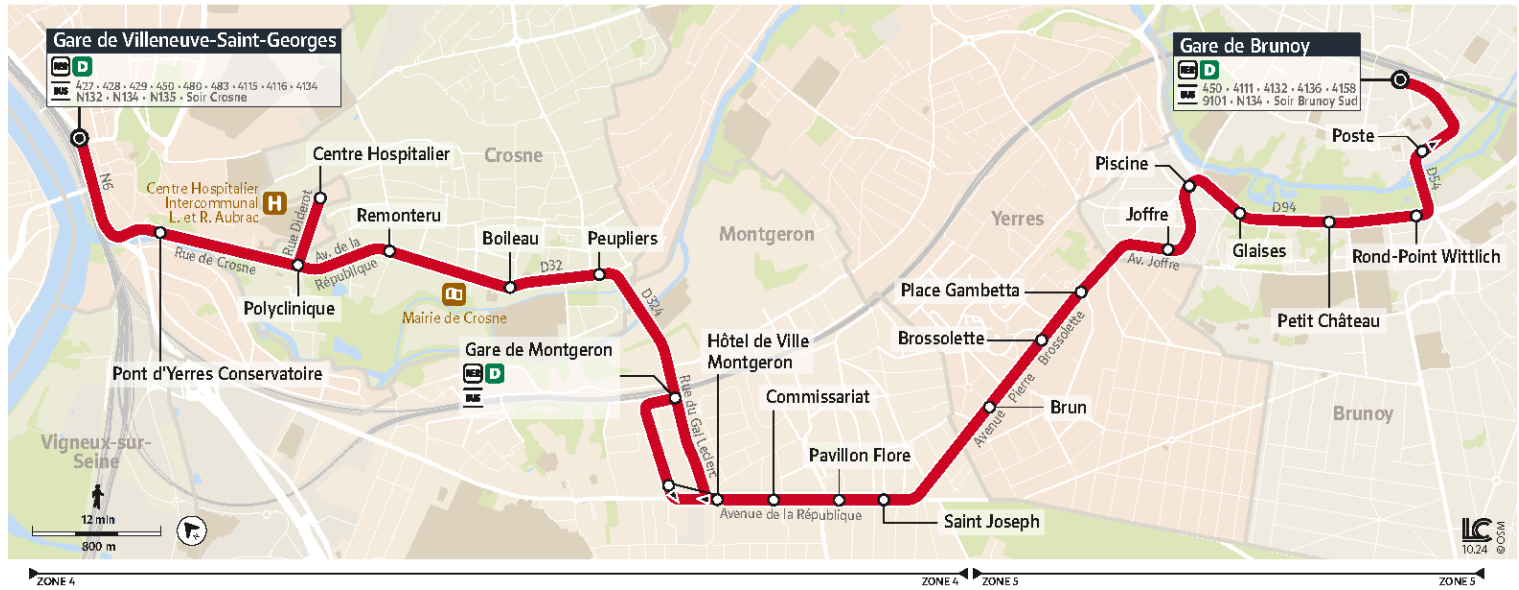

iledefrance-mobilites.fr  
Application disponible sur :

îledeFrance  
mobilités

**4135**

**Direction :  
Gare de Brunoy**

**4135** Gare de Villeneuve-Saint-Georges ↔ Gare de Brunoy

Horaires valables à partir du 3 mars 2025