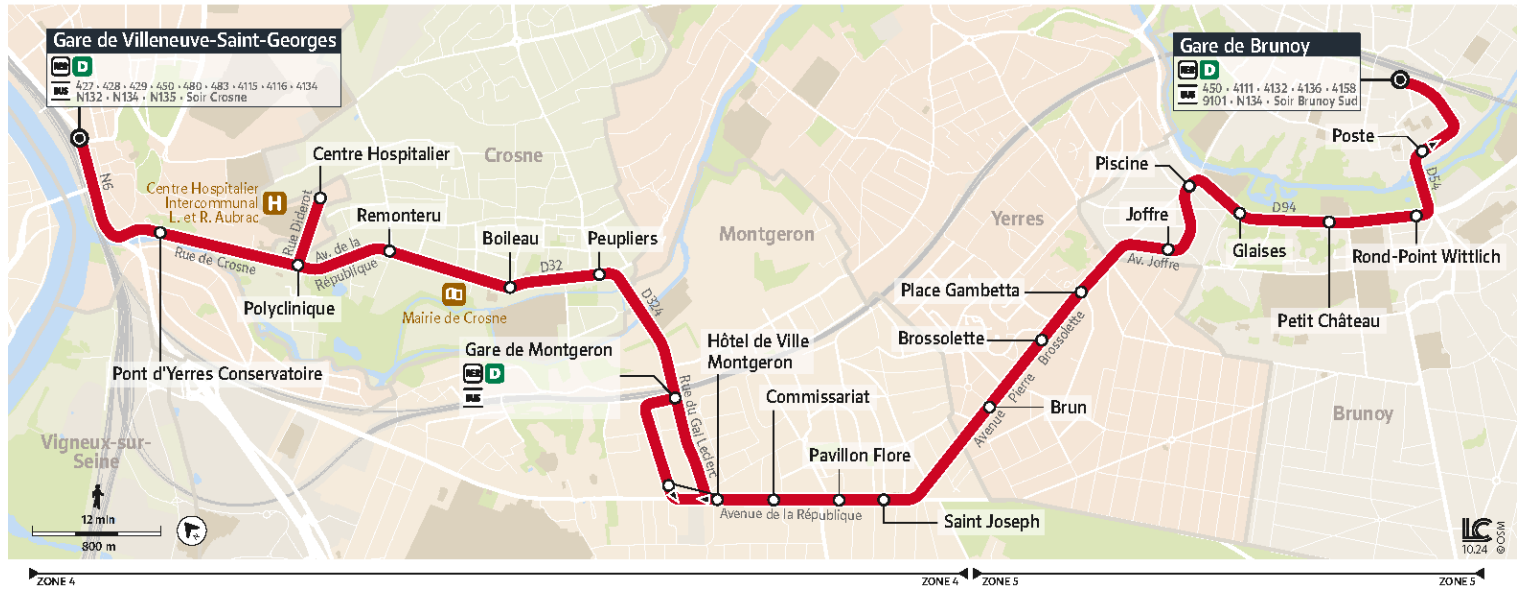

**Direction :  
Gare de Villeneuve**

**4135** Gare de Villeneuve-Saint-Georges ↔ Gare de Brunoy

Horaires valables à partir du 3 mars 2025

		Samedi							
<b>BRUNOY</b>	Gare de Brunoy	7:45	8:30	9:15	10:00	10:45	11:30	12:15	13:00
	Wittlich	7:48	8:34	9:19	10:04	10:49	11:34	12:20	13:04
	Petit Château	7:49	8:35	9:20	10:05	10:50	11:35	12:21	13:05
	Glaises	7:50	8:36	9:21	10:06	10:51	11:36	12:22	13:06
	Piscine	7:50	8:36	9:21	10:06	10:51	11:36	12:22	13:06
	Joffre	7:51	8:37	9:22	10:07	10:52	11:37	12:23	13:07
<b>YERRES</b>	Place Gambetta	7:52	8:39	9:23	10:09	10:54	11:39	12:24	13:09
	Brossolette	7:53	8:40	9:24	10:10	10:55	11:40	12:25	13:10
	Brun	7:54	8:41	9:25	10:11	10:56	11:41	12:26	13:11
<b>MONTGERON</b>	Saint-Joseph	7:57	8:43	9:27	10:13	10:58	11:43	12:29	13:13
	Pavillon Flore	7:58	8:44	9:28	10:14	10:59	11:44	12:30	13:14
	Commissariat	7:59	8:45	9:29	10:15	11:00	11:45	12:31	13:15
	Hôtel de Ville	8:00	8:45	9:29	10:15	11:00	11:45	12:31	13:15
<b>CROSNE</b>	Gare de Montgeron-Crosne	8:07	8:52	9:36	10:22	11:07	11:52	12:38	13:22
<b>VILLENEUVE-SAINT-GEORGES</b>	Peupliers	8:13	8:58	9:42	10:28	11:12	11:57	12:44	13:28
	Boileau	8:16	9:01	9:45	10:31	11:15	12:00	12:47	13:31
	Remonteru	8:18	9:03	9:47	10:33	11:17	12:02	12:49	13:33
<b>VILLENEUVE-SAINT-GEORGES</b>	Centre Hospitalier	8:21	9:06	9:50	10:36	11:20	12:05	12:52	13:36
<b>CROSNE</b>	Polyclinique	8:23	9:08	9:53	10:38	11:22	12:07	12:54	13:38
<b>VILLENEUVE-SAINT-GEORGES</b>	Pont d'Yverres Conservatoire	8:28	9:12	9:57	10:43	11:27	12:12	12:58	13:43
	Gare de Villeneuve	8:35	9:19	10:05	10:50	11:34	12:19	13:05	13:50