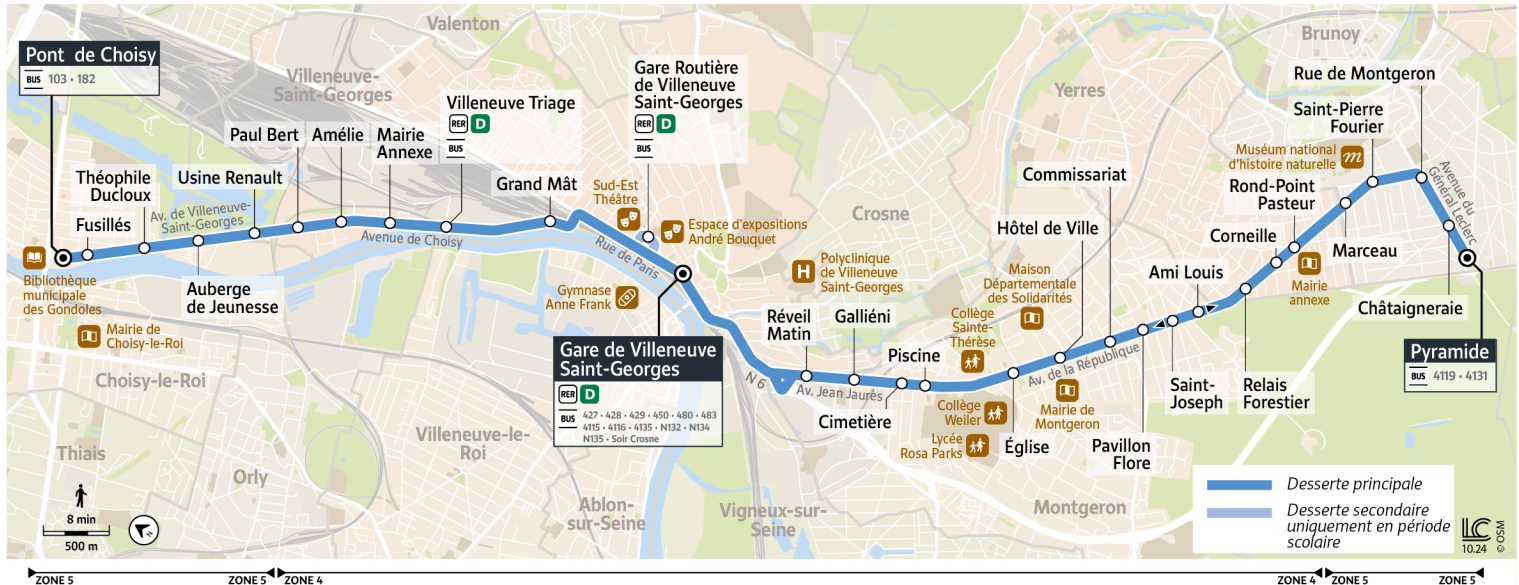

# 4134

**Direction :**  
**BRUNOY - Pyramide**

**4134** BRUNOY Pyramide ↔ CHOISY-LE-ROI Pont de Choisy

Horaires valables à partir du 3 mars 2025

		Du lundi au vendredi											
<b>CHOISY-LE-ROI</b>	Pont Tvm	17:17	17:41	18:05	18:29	18:53	19:17	19:41	20:05	20:29	20:53	21:17	
	Fusilles	17:18	17:42	18:06	18:30	18:54	19:18	19:42	20:06	20:30	20:54	21:18	
	Théophile Ducloux	17:19	17:43	18:07	18:31	18:55	19:19	19:43	20:07	20:31	20:55	21:19	
	Auberge de Jeunesse	17:20	17:44	18:08	18:33	18:57	19:20	19:44	20:08	20:32	20:56	21:20	
<b>VILLENEUVE-SAINT-GEORGES</b>	Usine Renault	17:21	17:45	18:09	18:34	18:58	19:21	19:45	20:09	20:33	20:57	21:21	
	Paul Bert	17:22	17:46	18:10	18:35	18:59	19:22	19:46	20:10	20:34	20:58	21:21	
	Amélie	17:23	17:47	18:11	18:36	19:00	19:23	19:47	20:11	20:35	20:59	21:22	
	Mairie Annexe	17:24	17:48	18:12	18:37	19:01	19:24	19:48	20:12	20:36	21:00	21:23	
	VILLENEUVE TRIAGE	17:26	17:50	18:13	18:38	19:02	19:25	19:49	20:13	20:37	21:01	21:24	
	Grand Mât	17:31	17:55	18:18	18:43	19:07	19:30	19:54	20:17	20:41	21:04	21:27	
	Gare routière												
Gare de Villeneuve	17:40	18:04	18:27	18:51	19:15	19:38	20:02	20:24	20:47	21:09	21:32	22:06	
<b>MONTGERON</b>	Réveil Matin	17:46	18:10	18:34	18:58	19:21	19:44	20:08	20:30	20:53	21:13	21:36	22:08
	Galliéni	17:48	18:12	18:36	19:00	19:23	19:46	20:09	20:31	20:54	21:14	21:37	22:09
	Cimetière	17:50	18:13	18:37	19:01	19:24	19:47	20:10	20:32	20:55	21:15	21:38	22:10
	Piscine	17:50	18:14	18:38	19:02	19:25	19:48	20:11	20:33	20:56	21:16	21:39	22:11
	EGLISE	17:53	18:16	18:40	19:04	19:27	19:50	20:13	20:35	20:58	21:18	21:41	22:13
	Hôtel de Ville	17:55	18:18	18:42	19:06	19:29	19:52	20:15	20:37	21:00	21:20	21:43	22:15
	Commissariat	17:56	18:19	18:43	19:07	19:30	19:53	20:16	20:38	21:01	21:21	21:44	22:16
	Pavillon Flore	17:57	18:20	18:44	19:08	19:31	19:54	20:17	20:39	21:02	21:22	21:45	22:17
<b>YERRES</b>	Ami Louis	17:59	18:22	18:46	19:10	19:33	19:56	20:19	20:41	21:04	21:24	21:47	22:18
	Relais Forestier	18:01	18:24	18:47	19:11	19:34	19:57	20:20	20:42	21:05	21:25	21:48	22:19
	Corneille	18:02	18:25	18:48	19:12	19:35	19:58	20:21	20:43	21:06	21:26	21:49	22:20
<b>BRUNOY</b>	Rond-Point Pasteur	18:03	18:26	18:49	19:13	19:36	19:59	20:22	20:44	21:07	21:27	21:50	22:21
	Marceau	18:05	18:28	18:51	19:15	19:38	20:01	20:24	20:45	21:08	21:28	21:51	22:23
Saint-Pierre Fourier	18:05	18:28	18:51	19:15	19:38	20:01	20:24	20:46	21:09	21:29	21:52	22:24	
Rue de Montgeron	18:07	18:30	18:53	19:17	19:40	20:03	20:26	20:47	21:10	21:30	21:53	22:25	
Châtaigneraie	18:08	18:31	18:54	19:18	19:41	20:04	20:27	20:48	21:11	21:31	21:54	22:27	
Pyramide	18:09	18:32	18:55	19:19	19:42	20:05	20:28	20:49	21:12	21:32	21:55	22:28	