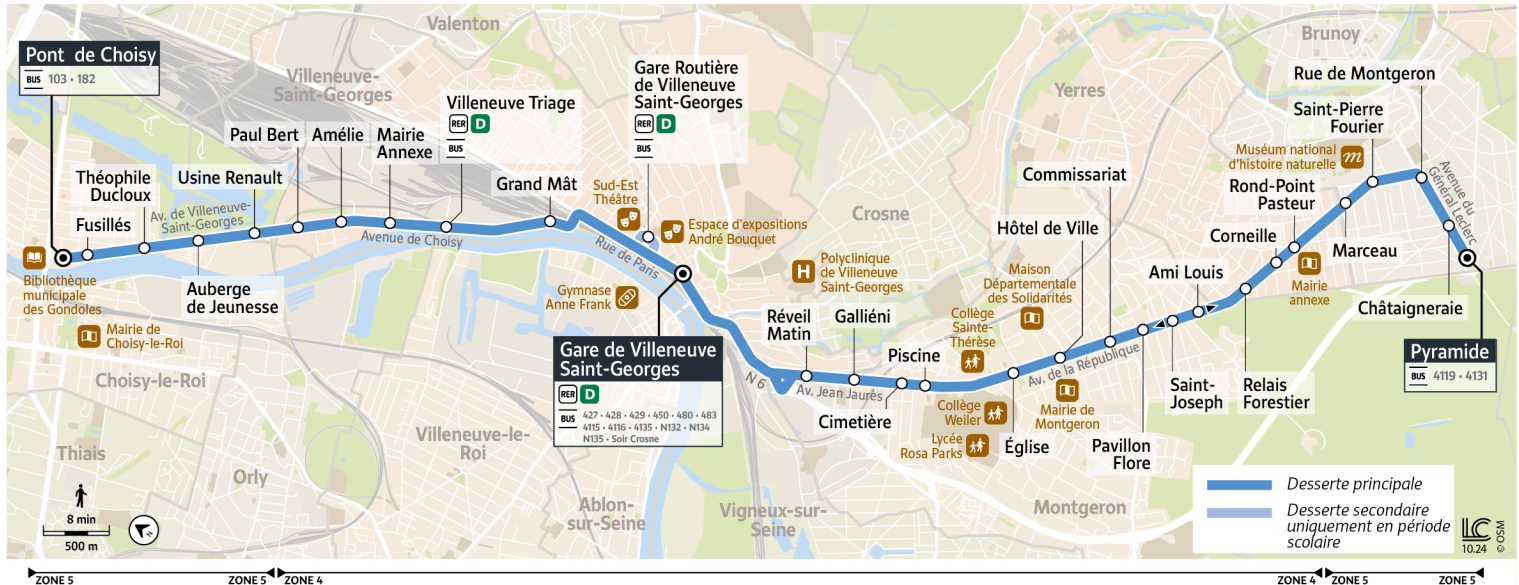

# 4134

**Direction :**  
**CHOISY-LE-ROI - Pont Tvm**

**4134** BRUNOY Pyramide ↔ CHOISY-LE-ROI Pont de Choisy

Horaires valables à partir du 3 mars 2025

		Du lundi au vendredi											
<b>BRUNOY</b>	Pyramide	5:10	5:35	6:00	6:20	6:45		7:08	7:31	7:54	8:19	8:43	9:05
	Châtaigneraie	5:11	5:36	6:01	6:21	6:46		7:09	7:32	7:55	8:20	8:44	9:06
	Rue de Montgeron	5:11	5:36	6:01	6:21	6:46		7:09	7:32	7:55	8:20	8:45	9:07
	Saint-Pierre Fourier	5:12	5:37	6:02	6:22	6:47		7:10	7:33	7:56	8:21	8:46	9:08
	Marceau	5:12	5:37	6:02	6:22	6:47		7:10	7:34	7:57	8:22	8:47	9:09
<b>YERRES</b>	Rond-Point Pasteur	5:13	5:38	6:03	6:23	6:48		7:11	7:35	7:58	8:23	8:48	9:10
	Corneille	5:14	5:39	6:04	6:24	6:49		7:12	7:36	7:59	8:24	8:49	9:11
	Relais Forestier	5:15	5:40	6:05	6:25	6:50		7:13	7:37	8:00	8:25	8:50	9:12
<b>MONTGERON</b>	Saint-Joseph	5:17	5:42	6:07	6:27	6:52		7:15	7:39	8:02	8:27	8:53	9:15
	Pavillon Flore	5:17	5:42	6:07	6:27	6:52		7:16	7:40	8:03	8:28	8:54	9:16
	Commissariat	5:18	5:43	6:08	6:28	6:53		7:17	7:41	8:04	8:29	8:55	9:17
	Hôtel de Ville	5:19	5:44	6:09	6:29	6:54		7:18	7:42	8:05	8:30	8:56	9:18
	EGLISE	5:20	5:45	6:11	6:31	6:56		7:20	7:44	8:07	8:32	8:58	9:20
	Piscine	5:22	5:47	6:13	6:33	6:58		7:22	7:46	8:09	8:35	9:01	9:23
	Cimetière	5:22	5:47	6:14	6:34	6:59		7:23	7:47	8:10	8:36	9:02	9:23
	Gallieni	5:23	5:48	6:15	6:35	7:00		7:24	7:48	8:11	8:38	9:04	9:25
Réveil Matin	5:24	5:49	6:17	6:37	7:02		7:27	7:51	8:14	8:41	9:07	9:28	
<b>VILLENEUVE-SAINT-GEORGES</b>	Gare routière	5:30	5:55	6:26	6:46	7:11	6:45	7:42	8:06	8:29	8:56	9:22	9:43
	Grand Mât	5:32	5:57	6:29	6:49	7:14	6:47	7:45	8:09	8:32	8:59	9:25	9:46
	VILLENEUVE TRIAGE	5:34	5:59	6:31	6:51	7:16	6:49	7:47	8:11	8:35	9:02	9:28	9:49
	Mairie Annexe	5:35	6:00	6:33	6:53	7:17	6:51	7:49	8:13	8:37	9:04	9:30	9:51
	Amélie	5:36	6:01	6:34	6:54	7:18	6:52	7:50	8:14	8:38	9:05	9:32	9:53
	Paul Bert	5:37	6:02	6:35	6:55	7:19	6:53	7:51	8:15	8:39	9:06	9:34	9:55
<b>CHOISY-LE-ROI</b>	Usine Renault	5:38	6:03	6:36	6:56	7:20	6:54	7:52	8:16	8:40	9:07	9:35	9:56
	Auberge de Jeunesse	5:39	6:04	6:37	6:57	7:21	6:56	7:53	8:18	8:42	9:09	9:36	9:57
	Théophile Ducloux	5:40	6:05	6:38	6:58	7:22	6:57	7:54	8:19	8:43	9:10	9:37	9:58
	Fusilles	5:40	6:06	6:39	6:59	7:24	6:59	7:56	8:21	8:45	9:12	9:38	9:59
	Pont Tvm	5:41	6:07	6:40	7:00	7:25	7:00	7:57	8:22	8:46	9:13	9:39	10:00