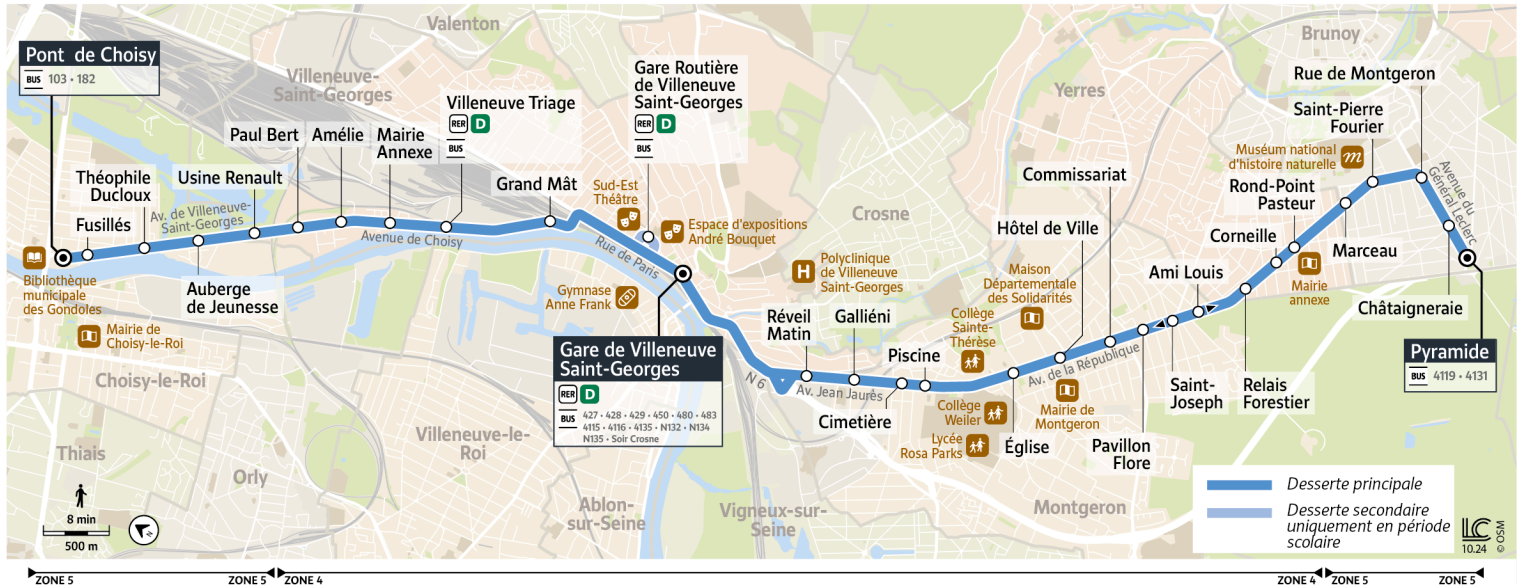

4134

Direction :
BRUNOY - Pyramide

4134 BRUNOY Pyramide ↔ CHOISY-LE-ROI Pont de Choisy

Horaires valables à partir du 3 mars 2025

		Du lundi au vendredi												
CHOISY-LE-ROI	Pont Tvm				6:19	6:44	7:04	7:24	7:44	8:04	8:34	9:04	9:34	10:05
	Fusilles				6:20	6:45	7:05	7:25	7:44	8:05	8:35	9:05	9:35	10:06
	Théophile Ducloux				6:21	6:46	7:06	7:26	7:45	8:06	8:36	9:06	9:36	10:07
	Auberge de Jeunesse				6:22	6:47	7:07	7:27	7:45	8:07	8:37	9:07	9:37	10:08
VILLENEUVE-SAINT-GEORGES	Usine Renault				6:23	6:48	7:08	7:28	7:46	8:08	8:38	9:08	9:38	10:09
	Paul Bert				6:24	6:49	7:09	7:29	7:47	8:09	8:39	9:09	9:39	10:10
	Amélie				6:25	6:50	7:10	7:30	7:48	8:10	8:40	9:10	9:40	10:11
	Mairie Annexe				6:26	6:51	7:11	7:31	7:49	8:11	8:41	9:11	9:41	10:12
	VILLENEUVE TRIAGE				6:27	6:52	7:12	7:33	7:51	8:13	8:43	9:13	9:42	10:13
	Grand Mât				6:30	6:55	7:15	7:38	7:56	8:17	8:47	9:16	9:45	10:16
MONTGERON	Gare routière								8:04					
	Gare de Villeneuve	5:45	6:10	6:34	6:59	7:21	7:47	8:07	8:24	8:54	9:22	9:51	10:22	
	Réveil Matin	5:47	6:12	6:37	7:02	7:26	7:52	8:11	8:30	9:00	9:28	9:57	10:28	
	Gallieni	5:48	6:13	6:38	7:03	7:27	7:53	8:12	8:31	9:01	9:29	9:58	10:29	
	Cimetière	5:49	6:14	6:39	7:04	7:29	7:55	8:14	8:33	9:03	9:30	9:59	10:30	
	Piscine	5:50	6:15	6:40	7:05	7:29	7:55	8:15	8:33	9:03	9:31	10:00	10:31	
	EGLISE	5:52	6:17	6:41	7:06	7:32	7:58	8:18	8:36	9:06	9:33	10:02	10:33	
	Hôtel de Ville	5:54	6:19	6:43	7:08	7:34	8:00	8:20	8:38	9:08	9:35	10:04	10:35	
	Commissariat	5:55	6:20	6:44	7:09	7:35	8:01	8:21	8:39	9:09	9:36	10:05	10:36	
	Pavillon Flore	5:56	6:21	6:44	7:10	7:36	8:02	8:22	8:40	9:10	9:37	10:06	10:37	
YERRES	Ami Louis	5:57	6:22	6:46	7:12	7:38	8:04	8:24	8:42	9:12	9:39	10:08	10:39	
	Relais Forestier	5:58	6:23	6:47	7:13	7:39	8:05	8:26	8:44	9:14	9:41	10:10	10:40	
	Corneille	5:59	6:24	6:47	7:14	7:40	8:06	8:27	8:45	9:15	9:42	10:11	10:41	
BRUNOY	Rond-Point Pasteur	6:00	6:25	6:48	7:15	7:41	8:07	8:28	8:46	9:16	9:43	10:12	10:42	
	Marceau	6:02	6:27	6:49	7:17	7:43	8:09	8:30	8:48	9:18	9:45	10:14	10:43	
BRUNOY	Saint-Pierre Fourier	6:03	6:28	6:50	7:18	7:44	8:10	8:31	8:49	9:18	9:45	10:15	10:44	
	Rue de Montgeron	6:04	6:29	6:51	7:19	7:45	8:11	8:33	8:50	9:20	9:47	10:16	10:45	
	Châtaigneraie	6:06	6:31	6:51	7:21	7:47	8:13	8:35	8:52	9:21	9:48	10:18	10:46	
	Pyramide	6:07	6:32	6:52	7:22	7:48	8:14	8:36	8:53	9:22	9:49	10:19	10:47	

📌 Nous nous efforçons de respecter au mieux ces horaires donnés à titre indicatif, en fonction des conditions de circulation et d'exploitation.