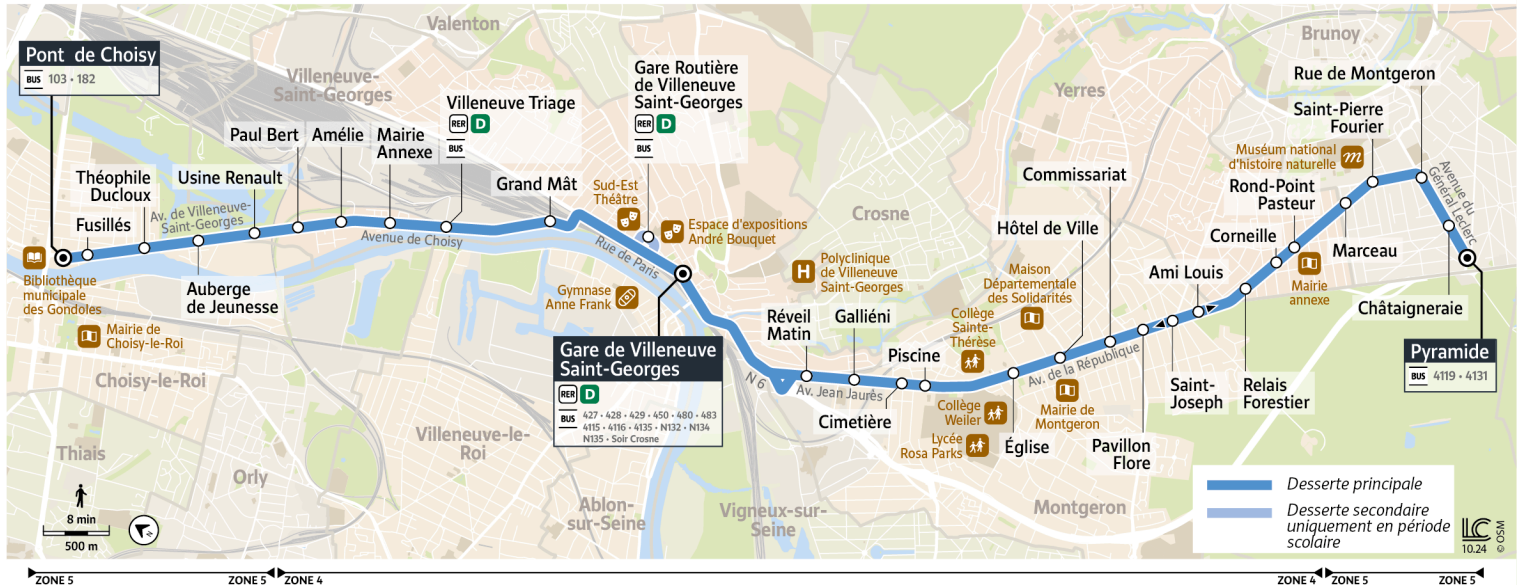

4134

Direction :
CHOISY-LE-ROI - Pont Tvm

4134 BRUNOY Pyramide ↔ CHOISY-LE-ROI Pont de Choisy

Horaires valables à partir du 3 mars 2025

		Dimanche & Jours fériés												
BRUNOY	Pyramide	8:00	9:00	10:00	11:00	12:00	13:02	14:00	15:00	16:00	17:00	18:00	19:00	20:00
	Châtaigneraie	8:01	9:01	10:01	11:01	12:01	13:03	14:01	15:01	16:01	17:01	18:01	19:01	20:01
	Rue de Montgeron	8:01	9:01	10:01	11:01	12:01	13:03	14:01	15:01	16:01	17:01	18:01	19:01	20:01
	Saint-Pierre Fourier	8:02	9:02	10:02	11:02	12:02	13:04	14:02	15:02	16:02	17:02	18:02	19:02	20:02
	Marceau	8:02	9:02	10:02	11:02	12:02	13:04	14:02	15:02	16:02	17:02	18:02	19:02	20:02
YERRES	Rond-Point Pasteur	8:03	9:03	10:03	11:03	12:03	13:05	14:03	15:03	16:03	17:03	18:03	19:03	20:03
	Corneille	8:04	9:04	10:04	11:04	12:04	13:06	14:04	15:04	16:04	17:04	18:04	19:04	20:04
	Relais Forestier	8:05	9:05	10:05	11:05	12:05	13:07	14:05	15:05	16:05	17:05	18:05	19:05	20:05
MONTGERON	Saint-Joseph	8:07	9:07	10:07	11:08	12:07	13:09	14:07	15:07	16:07	17:07	18:07	19:07	20:07
	Pavillon Flore	8:07	9:07	10:07	11:09	12:08	13:10	14:08	15:07	16:08	17:07	18:08	19:08	20:08
	Commissariat	8:08	9:08	10:08	11:10	12:09	13:11	14:09	15:08	16:09	17:08	18:09	19:09	20:09
	Hôtel de Ville	8:09	9:09	10:09	11:11	12:10	13:12	14:10	15:09	16:10	17:09	18:10	19:10	20:10
	EGLISE	8:11	9:11	10:11	11:13	12:12	13:14	14:12	15:11	16:12	17:11	18:12	19:12	20:12
	Piscine	8:12	9:12	10:12	11:16	12:14	13:15	14:13	15:13	16:13	17:12	18:14	19:13	20:13
	Cimetière	8:13	9:13	10:13	11:16	12:15	13:16	14:14	15:14	16:14	17:13	18:15	19:14	20:14
	Gallieni	8:14	9:14	10:14	11:18	12:16	13:17	14:15	15:15	16:15	17:14	18:16	19:15	20:15
Réveil Matin	8:15	9:15	10:15	11:19	12:18	13:19	14:17	15:17	16:18	17:16	18:18	19:17	20:17	
VILLENEUVE-SAINT-GEORGES	Gare routière	8:20	9:19	10:20	11:25	12:29	13:29	14:29	15:29	16:30	17:28	18:30	19:29	20:29
	Grand Mât	8:23	9:22	10:23	11:28	12:32	13:32	14:32	15:32	16:33	17:31	18:33	19:32	20:32
	VILLENEUVE TRIAGE	8:25	9:24	10:25	11:30	12:34	13:34	14:34	15:34	16:35	17:33	18:35	19:35	20:34
	Mairie Annexe	8:26	9:25	10:27	11:32	12:35	13:36	14:35	15:36	16:37	17:35	18:36	19:37	20:35
	Amélie	8:27	9:26	10:28	11:33	12:36	13:37	14:36	15:37	16:38	17:36	18:37	19:38	20:36
	Paul Bert	8:28	9:27	10:29	11:34	12:37	13:38	14:37	15:38	16:39	17:37	18:38	19:39	20:37
CHOISY-LE-ROI	Usine Renault	8:29	9:28	10:30	11:35	12:38	13:39	14:38	15:39	16:40	17:38	18:39	19:40	20:38
	Auberge de Jeunesse	8:30	9:29	10:31	11:36	12:40	13:41	14:39	15:40	16:42	17:39	18:40	19:41	20:39
	Théophile Ducloux	8:31	9:30	10:32	11:37	12:41	13:42	14:40	15:41	16:43	17:40	18:41	19:42	20:40
	Fusilles	8:31	9:30	10:33	11:38	12:41	13:42	14:41	15:41	16:43	17:40	18:41	19:42	20:40
	Pont Tvm	8:32	9:31	10:34	11:39	12:42	13:43	14:42	15:42	16:44	17:41	18:42	19:43	20:41

📌 Nous nous efforçons de respecter au mieux ces horaires donnés à titre indicatif, en fonction des conditions de circulation et d'exploitation.