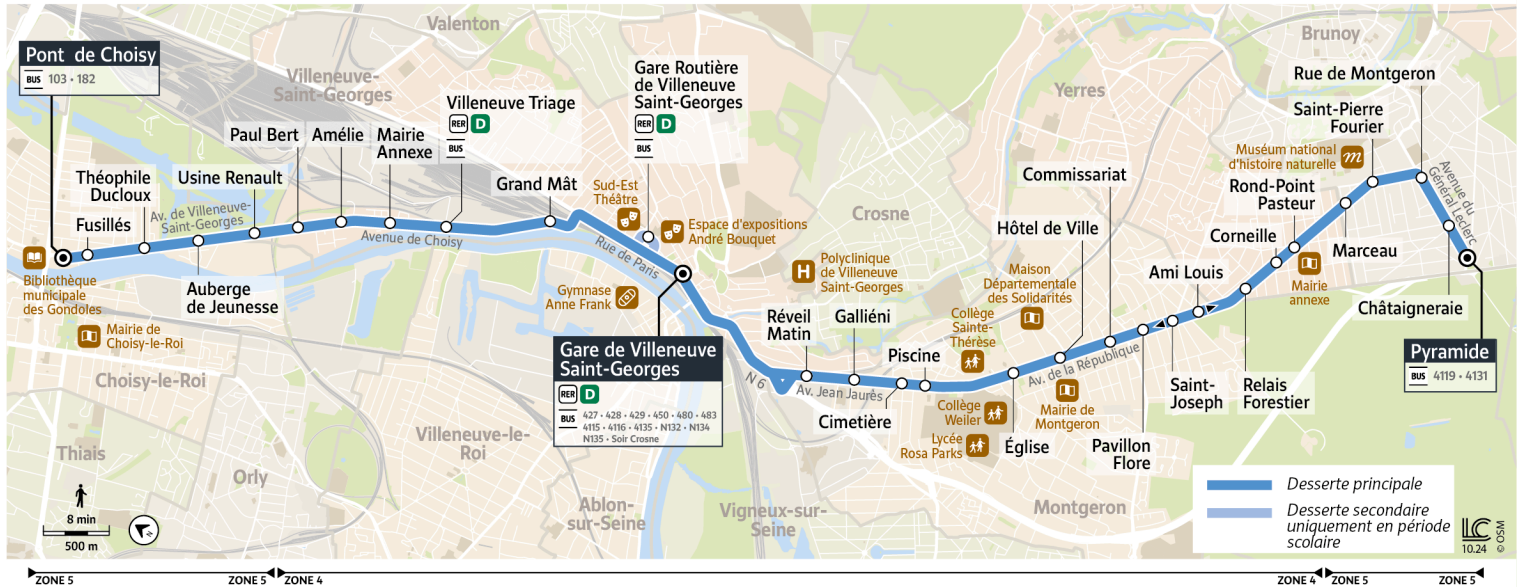

4134

Direction :
BRUNOY - Pyramide

4134 BRUNOY Pyramide ↔ CHOISY-LE-ROI Pont de Choisy

Horaires valables à partir du 3 mars 2025

Du lundi au vendredi													
CHOISY-LE-ROI	Pont Tvm	10:34	11:04	12:04	13:04	14:05	14:29	14:53	15:17	15:41	16:05	16:29	16:53
	Fusilles	10:35	11:05	12:05	13:05	14:06	14:30	14:54	15:18	15:42	16:06	16:30	16:54
	Théophile Ducloux	10:36	11:06	12:06	13:06	14:07	14:31	14:55	15:19	15:43	16:07	16:31	16:55
	Auberge de Jeunesse	10:37	11:07	12:07	13:07	14:08	14:32	14:56	15:20	15:45	16:08	16:32	16:56
VILLENEUVE-SAINT-GEORGES	Usine Renault	10:38	11:08	12:08	13:08	14:09	14:33	14:57	15:21	15:46	16:09	16:33	16:57
	Paul Bert	10:39	11:09	12:09	13:09	14:10	14:34	14:58	15:22	15:47	16:10	16:34	16:58
	Amélie	10:40	11:10	12:10	13:10	14:11	14:35	14:59	15:23	15:48	16:11	16:35	16:59
	Mairie Annexe	10:41	11:11	12:11	13:11	14:12	14:36	15:00	15:24	15:49	16:12	16:36	17:00
	VILLENEUVE TRIAGE	10:42	11:13	12:13	13:13	14:13	14:37	15:01	15:25	15:50	16:13	16:37	17:01
	Grand Mât	10:45	11:16	12:16	13:16	14:16	14:40	15:05	15:29	15:55	16:18	16:42	17:06
	Gare routière												
Gare de Villeneuve	10:49	11:20	12:20	13:20	14:22	14:46	15:11	15:35	16:02	16:25	16:49	17:15	
MONTGERON	Réveil Matin	10:53	11:24	12:24	13:26	14:28	14:52	15:17	15:41	16:08	16:32	16:56	17:21
	Galliéni	10:54	11:25	12:25	13:27	14:29	14:53	15:19	15:43	16:10	16:34	16:58	17:23
	Cimetière	10:55	11:26	12:26	13:28	14:30	14:54	15:20	15:44	16:11	16:35	16:59	17:25
	Piscine	10:56	11:27	12:27	13:29	14:31	14:55	15:21	15:45	16:12	16:36	17:00	17:25
	EGLISE	10:58	11:29	12:29	13:31	14:33	14:57	15:22	15:47	16:14	16:38	17:02	17:28
	Hôtel de Ville	11:00	11:31	12:31	13:33	14:35	14:59	15:24	15:49	16:16	16:40	17:04	17:30
	Commissariat	11:01	11:32	12:32	13:34	14:36	15:00	15:25	15:50	16:17	16:41	17:05	17:31
Pavillon Flore	11:02	11:33	12:33	13:35	14:37	15:01	15:26	15:51	16:18	16:42	17:06	17:32	
Ami Louis	11:03	11:34	12:34	13:36	14:39	15:03	15:28	15:53	16:20	16:44	17:08	17:34	
YERRES	Relais Forestier	11:04	11:35	12:35	13:37	14:40	15:04	15:29	15:54	16:21	16:45	17:10	17:36
	Corneille	11:05	11:36	12:36	13:38	14:41	15:05	15:30	15:55	16:22	16:46	17:11	17:37
	Rond-Point Pasteur	11:06	11:37	12:37	13:39	14:42	15:06	15:31	15:56	16:23	16:47	17:12	17:38
BRUNOY	Marceau	11:08	11:39	12:39	13:40	14:43	15:08	15:33	15:58	16:25	16:49	17:14	17:40
	Saint-Pierre Fourier	11:08	11:39	12:39	13:41	14:44	15:08	15:33	15:58	16:25	16:49	17:14	17:40
	Rue de Montgeron	11:10	11:41	12:41	13:42	14:45	15:10	15:35	16:00	16:27	16:51	17:16	17:42
	Châtaigneraie	11:11	11:42	12:42	13:43	14:46	15:11	15:36	16:01	16:28	16:52	17:17	17:43
	Pyramide	11:12	11:43	12:43	13:44	14:47	15:12	15:37	16:02	16:29	16:53	17:18	17:44

ⓘ Nous nous efforçons de respecter au mieux ces horaires donnés à titre indicatif, en fonction des conditions de circulation et d'exploitation.