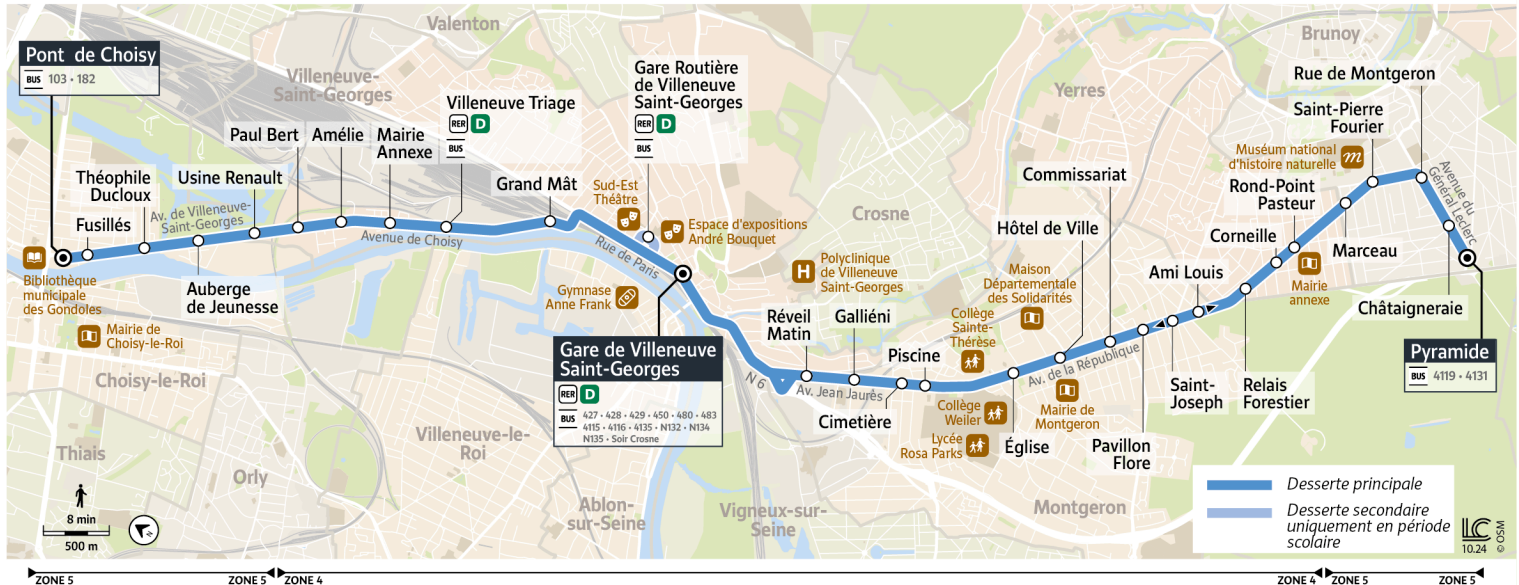

4134

Direction :
CHOISY-LE-ROI - Pont Tvm

4134 BRUNOY Pyramide ↔ CHOISY-LE-ROI Pont de Choisy

Horaires valables à partir du 3 mars 2025

		Samedi											
BRUNOY	Pyramide	5:35	6:15	7:15	8:15	9:15	10:15	10:44	11:15	11:45	12:15	12:45	13:10
	Châtaigneraie	5:36	6:15	7:16	8:16	9:16	10:16	10:45	11:16	11:46	12:16	12:46	13:11
	Rue de Montgeron	5:36	6:16	7:16	8:16	9:16	10:16	10:45	11:16	11:46	12:16	12:46	13:11
	Saint-Pierre Fourier	5:37	6:16	7:17	8:17	9:17	10:17	10:46	11:17	11:47	12:17	12:47	13:12
	Marceau	5:37	6:16	7:17	8:17	9:17	10:17	10:46	11:17	11:47	12:17	12:47	13:13
YERRES	Rond-Point Pasteur	5:38	6:17	7:18	8:18	9:18	10:18	10:47	11:18	11:48	12:18	12:48	13:14
	Corneille	5:38	6:17	7:19	8:19	9:19	10:19	10:48	11:19	11:49	12:19	12:49	13:15
	Relais Forestier	5:40	6:18	7:20	8:20	9:21	10:20	10:49	11:20	11:50	12:20	12:50	13:16
MONTGERON	Saint-Joseph	5:41	6:19	7:22	8:22	9:23	10:22	10:51	11:22	11:52	12:22	12:52	13:18
	Pavillon Flore	5:42	6:20	7:22	8:22	9:25	10:23	10:52	11:23	11:53	12:23	12:53	13:18
	Commissariat	5:42	6:21	7:23	8:23	9:26	10:24	10:53	11:24	11:54	12:24	12:54	13:19
	Hôtel de Ville	5:43	6:21	7:24	8:24	9:27	10:25	10:54	11:25	11:55	12:25	12:55	13:20
	EGLISE	5:45	6:23	7:26	8:26	9:29	10:27	10:56	11:27	11:57	12:27	12:57	13:22
	Piscine	5:46	6:24	7:27	8:27	9:31	10:30	10:59	11:30	12:00	12:30	13:00	13:24
	Cimetière	5:47	6:25	7:28	8:28	9:32	10:31	11:00	11:31	12:01	12:30	13:00	13:25
	Gallièni	5:48	6:26	7:29	8:29	9:33	10:33	11:02	11:33	12:03	12:32	13:02	13:26
Réveil Matin	5:49	6:27	7:30	8:30	9:34	10:34	11:03	11:35	12:05	12:34	13:04	13:29	
VILLENEUVE-SAINT-GEORGES	Gare routière	5:54	6:31	7:35	8:35	9:40	10:40	11:09	11:46	12:15	12:44	13:15	13:42
	Grand Mât	5:56	6:33	7:37	8:38	9:43	10:43	11:12	11:49	12:18	12:47	13:18	|
	VILLENEUVE TRIAGE	5:58	6:35	7:39	8:40	9:45	10:46	11:15	11:52	12:21	12:50	13:20	|
	Mairie Annexe	6:00	6:36	7:40	8:42	9:47	10:48	11:17	11:54	12:23	12:52	13:22	|
	Amélie	6:01	6:37	7:41	8:43	9:48	10:49	11:18	11:55	12:24	12:53	13:23	|
	Paul Bert	6:02	6:38	7:42	8:44	9:49	10:50	11:19	11:56	12:25	12:54	13:24	|
Usine Renault	6:03	6:39	7:43	8:45	9:50	10:51	11:20	11:57	12:26	12:55	13:25	|	
CHOISY-LE-ROI	Auberge de Jeunesse	6:04	6:40	7:44	8:46	9:52	10:53	11:22	11:59	12:28	12:57	13:27	|
	Théophile Ducloux	6:05	6:41	7:45	8:47	9:53	10:54	11:23	12:00	12:29	12:58	13:28	|
	Fusilles	6:05	6:41	7:45	8:47	9:53	10:54	11:23	12:00	12:29	12:58	13:28	|
	Pont Tvm	6:06	6:42	7:46	8:48	9:54	10:55	11:24	12:01	12:30	12:59	13:29	|

① Nous nous efforçons de respecter au mieux ces horaires donnés à titre indicatif, en fonction des conditions de circulation et d'exploitation.