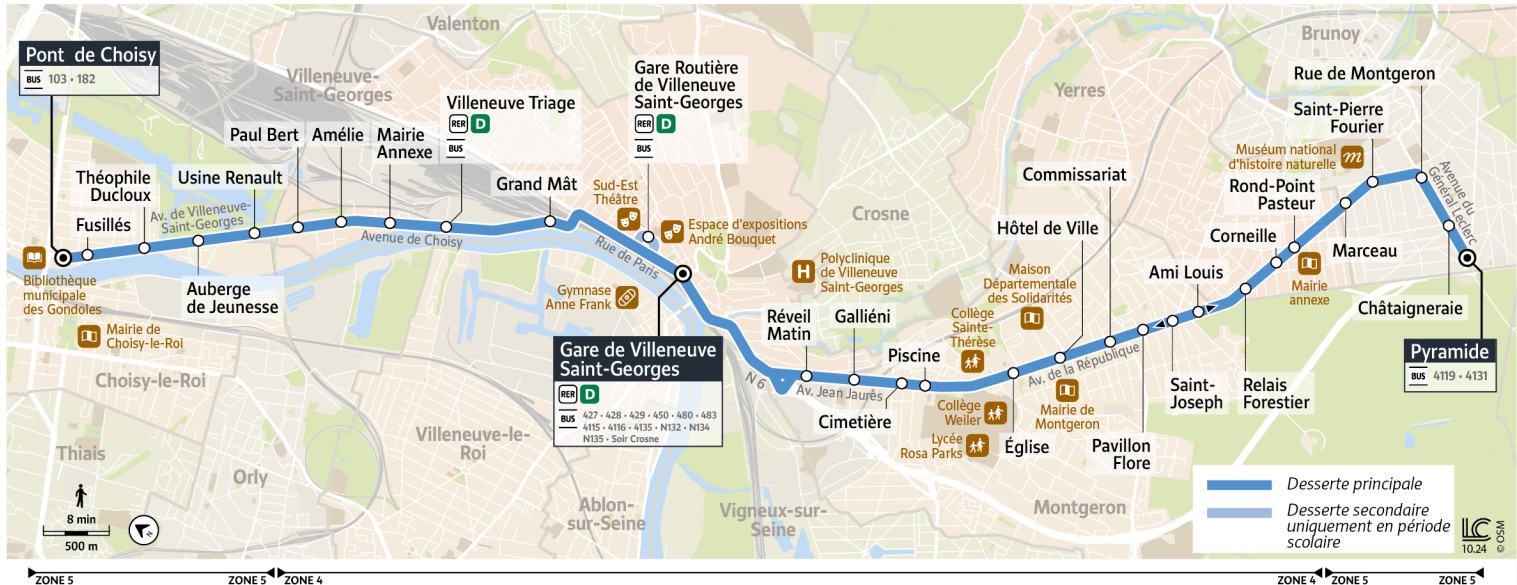

4134

Direction :
CHOISY-LE-ROI - Pont Tvm

4134 BRUNOY Pyramide ↔ CHOISY-LE-ROI Pont de Choisy

Horaires valables à partir du 3 mars 2025

		Samedi											
BRUNOY	Pyramide	13:44	14:14	14:45	15:15	15:44	16:14	16:44	17:14	17:44	18:15	19:15	20:15
	Châtaigneraie	13:45	14:15	14:46	15:16	15:45	16:15	16:45	17:15	17:45	18:16	19:16	20:16
	Rue de Montgeron	13:45	14:15	14:46	15:16	15:45	16:15	16:45	17:15	17:45	18:16	19:16	20:16
	Saint-Pierre Fourier	13:46	14:16	14:47	15:17	15:46	16:16	16:46	17:16	17:46	18:17	19:17	20:17
	Marceau	13:46	14:16	14:47	15:17	15:46	16:16	16:46	17:16	17:46	18:17	19:17	20:17
YERRES	Rond-Point Pasteur	13:47	14:17	14:48	15:18	15:47	16:17	16:47	17:17	17:47	18:18	19:18	20:18
	Corneille	13:48	14:18	14:49	15:19	15:48	16:18	16:48	17:18	17:48	18:19	19:19	20:19
	Relais Forestier	13:49	14:19	14:50	15:20	15:49	16:19	16:49	17:19	17:49	18:20	19:20	20:20
MONTGERON	Saint-Joseph	13:51	14:21	14:52	15:22	15:51	16:21	16:51	17:21	17:51	18:22	19:22	20:22
	Pavillon Flore	13:52	14:21	14:52	15:22	15:51	16:22	16:52	17:22	17:52	18:23	19:23	20:23
	Commissariat	13:53	14:22	14:53	15:23	15:52	16:23	16:53	17:23	17:53	18:24	19:24	20:24
	Hôtel de Ville	13:54	14:23	14:54	15:24	15:53	16:24	16:54	17:24	17:54	18:25	19:25	20:25
	EGLISE	13:56	14:25	14:56	15:26	15:55	16:26	16:56	17:26	17:56	18:27	19:27	20:27
	Piscine	13:59	14:28	14:59	15:29	15:58	16:29	16:59	17:29	17:59	18:30	19:30	20:29
	Cimetière	13:59	14:28	14:59	15:30	15:59	16:29	16:59	17:29	17:59	18:30	19:30	20:30
	Galliéni	14:01	14:30	15:01	15:32	16:01	16:31	17:01	17:31	18:01	18:32	19:32	20:31
Réveil Matin	14:04	14:33	15:03	15:34	16:03	16:33	17:03	17:33	18:04	18:35	19:34	20:33	
VILLENEUVE-SAINT-GEORGES	Gare routière	14:16	14:45	15:15	15:46	16:14	16:44	17:14	17:44	18:16	18:47	19:46	20:41
	Grand Mât	14:19	14:48	15:17	15:48	16:17	16:47	17:17	17:47	18:19	18:50	19:48	20:43
	VILLENEUVE TRIAGE	14:22	14:51	15:19	15:50	16:20	16:50	17:20	17:50	18:22	18:53	19:50	20:45
	Mairie Annexe	14:24	14:53	15:21	15:52	16:22	16:52	17:22	17:52	18:24	18:55	19:52	20:47
	Amélie	14:25	14:54	15:22	15:53	16:23	16:53	17:23	17:53	18:25	18:56	19:54	20:49
	Paul Bert	14:26	14:55	15:23	15:54	16:24	16:54	17:24	17:54	18:26	18:57	19:55	20:50
CHOISY-LE-ROI	Usine Renault	14:27	14:56	15:24	15:55	16:25	16:55	17:25	17:55	18:27	18:58	19:56	20:51
	Auberge de Jeunesse	14:28	14:57	15:25	15:57	16:27	16:56	17:26	17:56	18:28	18:59	19:57	20:52
	Théophile Ducloux	14:29	14:58	15:26	15:58	16:28	16:57	17:27	17:57	18:29	19:00	19:58	20:53
	Fusilles	14:29	14:58	15:26	15:58	16:28	16:57	17:28	17:58	18:29	19:00	19:58	20:53
	Pont Tvm	14:30	14:59	15:27	15:59	16:29	16:58	17:29	17:59	18:30	19:01	19:59	20:54

📌 Nous nous efforçons de respecter au mieux ces horaires donnés à titre indicatif, en fonction des conditions de circulation et d'exploitation.