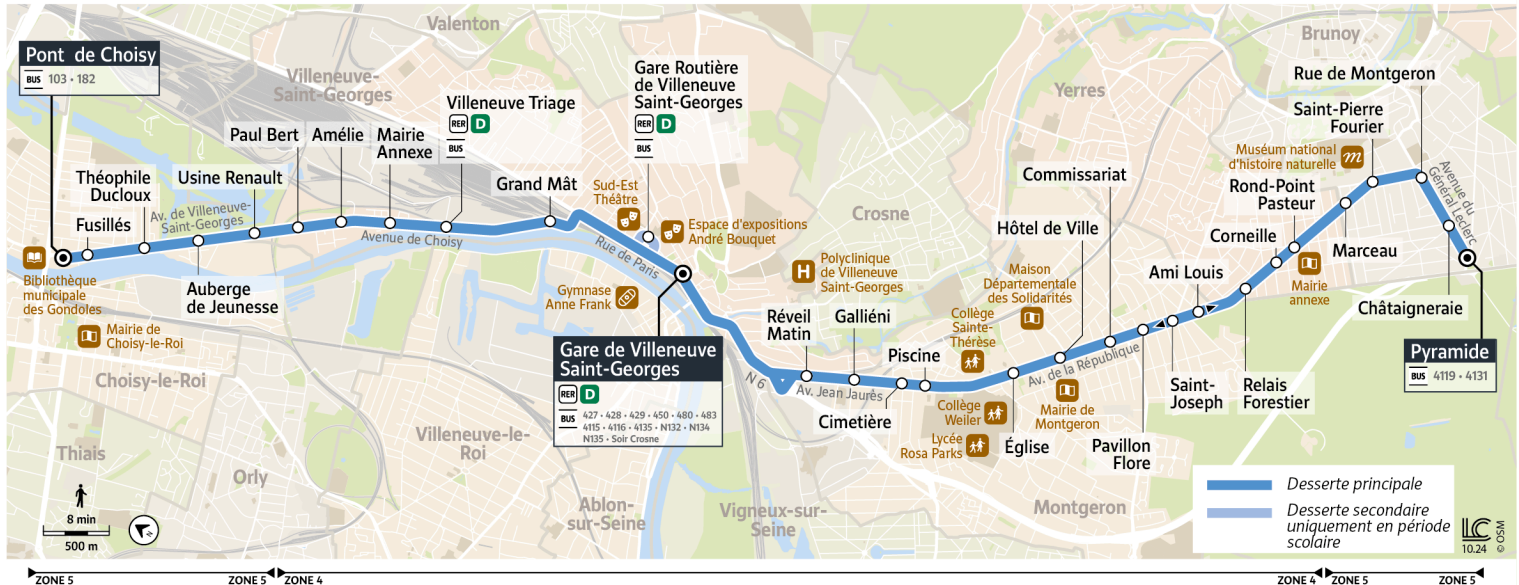

4134

Direction :
BRUNOY - Pyramide

4134 BRUNOY Pyramide ↔ CHOISY-LE-ROI Pont de Choisy

Horaires valables à partir du 3 mars 2025

Dimanche & Jours fériés															
CHOISY-LE-ROI	Pont Tvm	8:57	9:57	10:57	11:57	12:57	13:57	14:57	15:57	16:57	17:57	18:57	19:57	20:57	
	Fusilles	8:58	9:58	10:58	11:58	12:58	13:58	14:58	15:58	16:58	17:58	18:58	19:58	20:58	
	Théophile Ducloux	8:58	9:58	10:58	11:59	12:58	13:58	14:58	15:58	16:58	17:58	18:58	19:58	20:58	
	Auberge de Jeunesse	8:59	9:59	10:59	12:00	12:59	13:59	14:59	15:59	16:59	17:59	18:59	19:59	20:59	
VILLENEUVE-SAINT-GEORGES	Usine Renault	9:00	10:01	11:00	12:01	13:00	14:00	15:00	16:00	17:00	18:01	19:00	20:00	21:00	
	Paul Bert	9:01	10:02	11:01	12:02	13:01	14:00	15:01	16:01	17:01	18:02	19:01	20:00	21:01	
	Amélie	9:02	10:03	11:02	12:03	13:02	14:01	15:02	16:02	17:02	18:03	19:02	20:01	21:02	
	Mairie Annexe	9:03	10:04	11:03	12:04	13:03	14:02	15:03	16:03	17:03	18:04	19:03	20:02	21:03	
	VILLENEUVE TRIAGE	9:04	10:05	11:04	12:06	13:05	14:04	15:05	16:04	17:04	18:05	19:05	20:04	21:04	
	Grand Mât	9:07	10:08	11:07	12:09	13:08	14:07	15:08	16:07	17:07	18:08	19:08	20:06	21:06	
	Gare routière														
MONTGERON	Gare de Villeneuve	9:13	10:14	11:11	12:14	13:12	14:12	15:13	16:12	17:11	18:13	19:13	20:10	21:10	
	Réveil Matin	9:17	10:18	11:14	12:17	13:16	14:15	15:17	16:16	17:15	18:18	19:17	20:15	21:15	
	Galliéni	9:18	10:19	11:15	12:18	13:17	14:16	15:18	16:17	17:16	18:19	19:18	20:16	21:16	
	Cimetière	9:19	10:20	11:16	12:19	13:18	14:17	15:19	16:18	17:17	18:20	19:19	20:17	21:17	
	Piscine	9:20	10:20	11:16	12:20	13:19	14:18	15:20	16:19	17:18	18:21	19:20	20:17	21:17	
	EGLISE	9:21	10:22	11:18	12:21	13:21	14:19	15:21	16:20	17:19	18:22	19:21	20:19	21:19	
	Hôtel de Ville	9:23	10:23	11:19	12:23	13:23	14:21	15:23	16:22	17:21	18:24	19:23	20:20	21:20	
	Commissariat	9:24	10:24	11:20	12:24	13:24	14:22	15:24	16:23	17:22	18:25	19:24	20:21	21:21	
	Pavillon Flore	9:25	10:24	11:21	12:25	13:25	14:23	15:24	16:23	17:22	18:25	19:24	20:21	21:21	
	Ami Louis	9:26	10:26	11:23	12:27	13:26	14:24	15:26	16:25	17:24	18:27	19:26	20:23	21:23	
YERRES	Relais Forestier	9:27	10:27	11:25	12:28	13:27	14:25	15:27	16:26	17:25	18:28	19:27	20:24	21:24	
	Corneille	9:28	10:27	11:26	12:29	13:28	14:26	15:27	16:26	17:25	18:28	19:27	20:24	21:24	
	Rond-Point Pasteur	9:29	10:28	11:27	12:30	13:29	14:27	15:28	16:27	17:26	18:29	19:28	20:25	21:25	
BRUNOY	Marceau	9:30	10:29	11:28	12:31	13:30	14:29	15:29	16:28	17:28	18:30	19:29	20:26	21:26	
	Saint-Pierre Fourier	9:31	10:30	11:29	12:32	13:31	14:29	15:30	16:29	17:28	18:31	19:30	20:27	21:27	
	Rue de Montgeron	9:32	10:31	11:30	12:33	13:32	14:31	15:31	16:30	17:30	18:32	19:31	20:28	21:28	
	Châtaigneraie	9:33	10:32	11:31	12:34	13:33	14:32	15:32	16:31	17:31	18:32	19:31	20:28	21:29	
	Pyramide	9:34	10:33	11:32	12:35	13:34	14:33	15:33	16:32	17:32	18:33	19:32	20:29	21:30	

ⓘ Nous nous efforçons de respecter au mieux ces horaires donnés à titre indicatif, en fonction des conditions de circulation et d'exploitation.