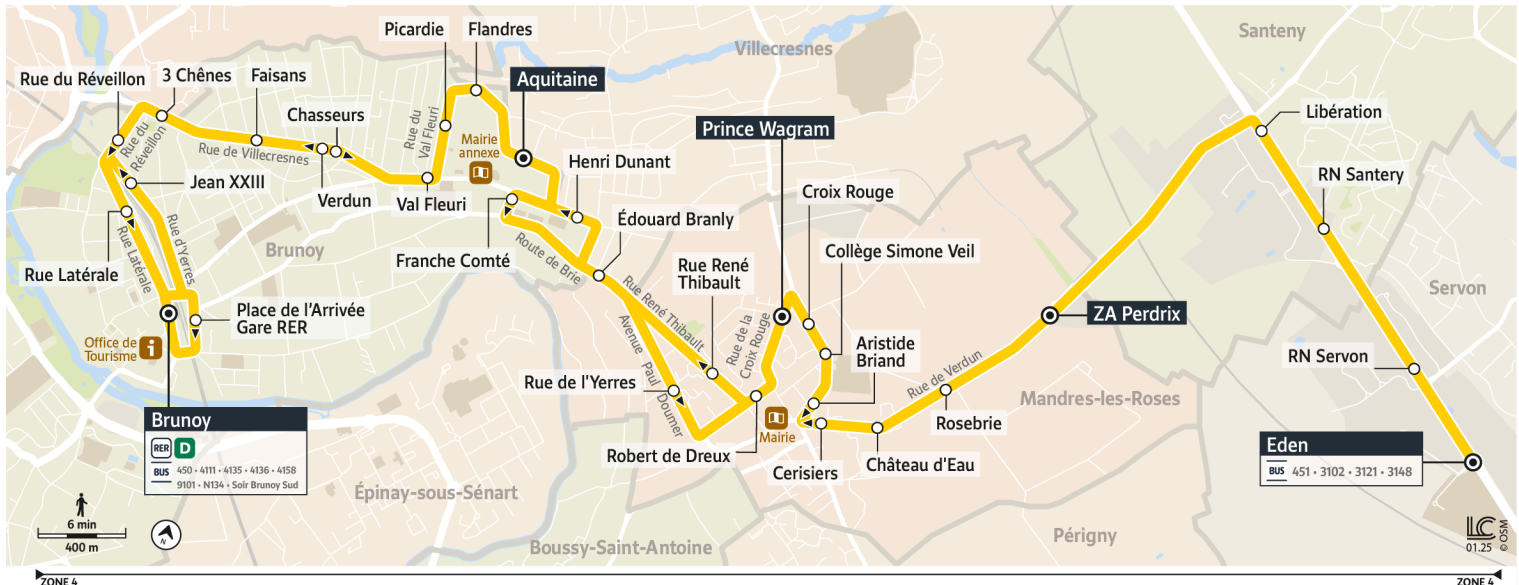

4132

Direction :
SERVON - Eden

4132 Gare de Brunoy ↔ SERVON Eden

Horaires valables à partir du 3 mars 2025

		Samedi														
BRUNOY	Gare de Brunoy	7:04	7:35	8:05	8:35	9:07	9:37	10:07	10:37	11:07	11:37	12:07	12:37	13:07	13:37	14:07
	Jean XXIII	7:06	7:37	8:07	8:37	9:09	9:39	10:09	10:39	11:09	11:39	12:09	12:39	13:09	13:39	14:08
	3 Chênes	7:08	7:39	8:08	8:38	9:10	9:40	10:11	10:41	11:10	11:40	12:11	12:41	13:10	13:40	14:09
	Faisans	7:09	7:40	8:09	8:39	9:11	9:41	10:12	10:42	11:11	11:41	12:12	12:42	13:11	13:41	14:10
	Chasseurs	7:10	7:41	8:10	8:40	9:13	9:43	10:13	10:43	11:13	11:43	12:14	12:44	13:13	13:43	14:12
	Val Fleuri	7:11	7:42	8:11	8:41	9:14	9:44	10:14	10:44	11:14	11:44	12:15	12:45	13:14	13:44	14:13
	Picardie	7:12	7:43	8:12	8:42	9:15	9:45	10:15	10:45	11:15	11:45	12:16	12:46	13:15	13:45	14:14
	Flandres	7:13	7:44	8:13	8:43	9:16	9:46	10:16	10:46	11:16	11:46	12:16	12:46	13:16	13:46	14:15
	Aquitaine	7:14	7:45	8:14	8:44	9:17	9:47	10:17	10:47	11:17	11:47	12:17	12:47	13:17	13:47	14:16
	Franche Comté															
MANDRES-LES-ROSES	Edouard Branly															
	Rue de l'Yerres															
	Robert de Dreux															
	Prince de Wagram															
	Croix Rouge															
	Collège Simone Veil															
	Aristide Briand															
	Château d'Eau															
	Rosebrie															
	ZA Perdrix															
SANTENY	Libération															
	RN Santeny															
SERVON	RN Servon															
	Eden															