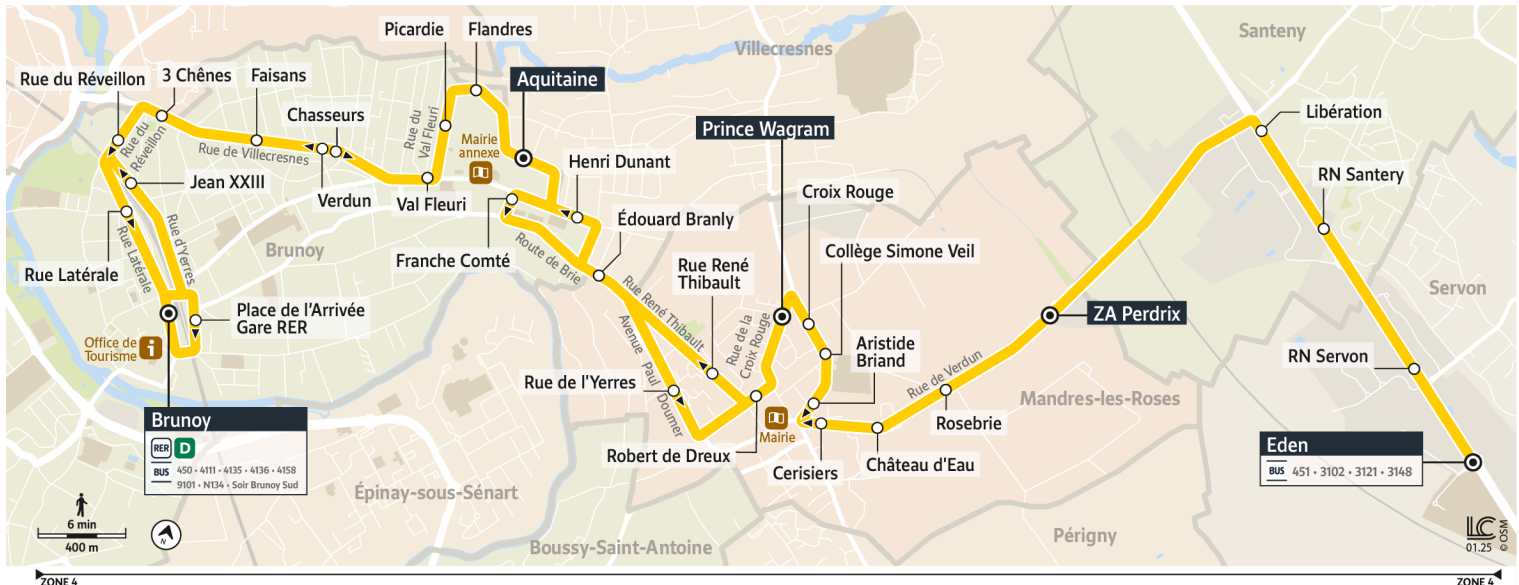

4132

Direction :
SERVON - Eden

4132 Gare de Brunoy ↔ SERVON Eden

Horaires valables à partir du 3 mars 2025

		Dimanche & Jours fériés													
BRUNOY	Gare de Brunoy	8:35	9:35	10:35	11:35	12:35	13:20	14:05	14:50	15:35	16:20	17:05	17:50	18:50	19:50
	Jean XXIII	8:37	9:37	10:37	11:37	12:37	13:22	14:07	14:52	15:37	16:22	17:07	17:52	18:53	19:54
	3 Chênes	8:39	9:39	10:39	11:39	12:38	13:24	14:08	14:53	15:39	16:24	17:10	17:55	18:54	19:57
	Faisans	8:40	9:40	10:40	11:40	12:39	13:25	14:09	14:54	15:40	16:25	17:11	17:56	18:55	19:58
	Chasseurs	8:41	9:40	10:41	11:40	12:39	13:25	14:10	14:55	15:40	16:26	17:12	17:57	18:56	19:59
	Val Fleuri	8:42	9:41	10:42	11:41	12:40	13:26	14:11	14:56	15:41	16:27	17:13	17:58	18:57	20:00
	Picardie	8:43	9:42	10:43	11:42	12:41	13:27	14:12	14:57	15:42	16:28	17:14	17:59	18:58	20:01
	Flandres	8:43	9:42	10:43	11:42	12:41	13:27	14:12	14:57	15:42	16:29	17:15	18:00	18:59	20:02
	Aquitaine	8:44	9:43	10:44	11:43	12:42	13:28	14:13	14:58	15:43	16:30	17:16	18:01	19:00	20:03
	Franche Comté														
MANDRES-LES-ROSES	Edouard Branly														
	Rue de l'Yerres														
	Robert de Dreux														
	Prince de Wagram														
	Croix Rouge														
	Collège Simone Veil														
	Aristide Briand														
	Château d'Eau														
	Rosebrie														
	ZA Perdrix														
SANTENY	Libération														
	RN Santeny														
SERVON	RN Servon														
	Eden														