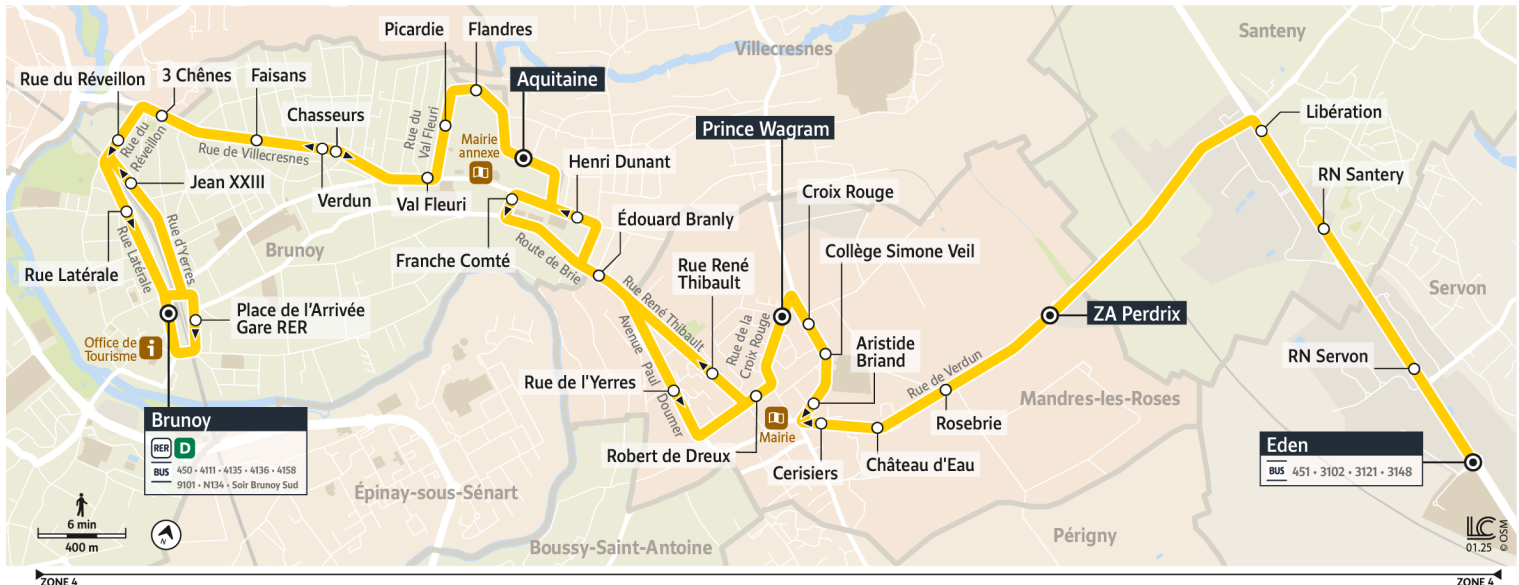

4132

**Direction :
SERVON - Eden**

4132 Gare de Brunoy ↔ SERVON Eden

Horaires valables à partir du 3 mars 2025

		Samedi														
BRUNOY	Gare de Brunoy	14:37	15:07	15:37	16:07	16:37	17:07	17:36	18:07	18:37	19:07	19:37	20:07	20:37	21:07	21:37
	Jean XXIII	14:38	15:08	15:38	16:11	16:41	17:11	17:40	18:11	18:39	19:09	19:39	20:09	20:39	21:09	21:39
	3 Chênes	14:39	15:09	15:39	16:12	16:42	17:12	17:41	18:13	18:40	19:10	19:40	20:10	20:40	21:10	21:40
	Faisans	14:40	15:10	15:40	16:13	16:43	17:13	17:42	18:14	18:42	19:11	19:41	20:11	20:41	21:11	21:41
	Chasseurs	14:42	15:12	15:42	16:15	16:45	17:14	17:44	18:16	18:44	19:13	19:43	20:13	20:43	21:13	21:43
	Val Fleuri	14:43	15:13	15:43	16:16	16:46	17:15	17:45	18:17	18:45	19:14	19:44	20:14	20:44	21:14	21:44
	Picardie	14:44	15:14	15:44	16:17	16:47	17:16	17:46	18:18	18:46	19:15	19:45	20:15	20:45	21:15	21:45
	Flandres	14:45	15:15	15:45	16:18	16:48	17:17	17:47	18:19	18:47	19:16	19:46	20:16	20:46	21:16	21:46
	Aquitaine	14:46	15:16	15:46	16:19	16:49	17:18	17:48	18:20	18:48	19:17	19:47	20:17	20:47	21:17	21:47
	Franche Comté															
MANDRES-LES-ROSES	Edouard Branly															
	Rue de l'Yerres															
	Robert de Dreux															
	Prince de Wagram															
	Croix Rouge															
	Collège Simone Veil															
	Aristide Briand															
	Château d'Eau															
	Rosebrie															
ZA Perdrix																
SANTENY	Libération															
	RN Santeny															
SERVON	RN Servon															
	Eden															