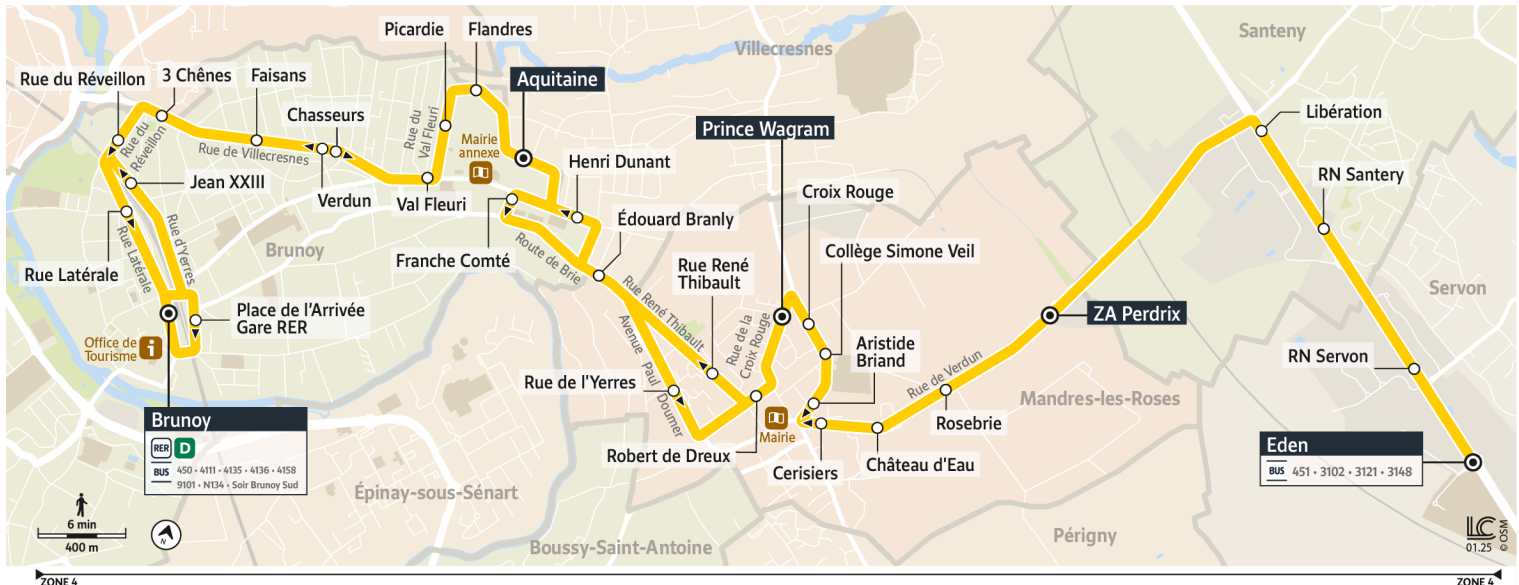

4132

Direction :
Gare de Brunoy

4132 Gare de Brunoy ↔ SERVON Eden

Horaires valables à partir du 3 mars 2025

		Samedi														
SERVON	Eden															
	RN Servon															
SANTENY	RN Santeny															
	Libération															
MANDRES-LES-ROSES	ZA Perdrix															
	Rosebrie															
	Château d'Eau															
	Cerisiers															
	Collège Simone Veil															
	Croix Rouge															
	Prince de Wagram															
	Robert de Dreux															
VILLECRESNES	Edouard Branly															
	Henri Dunant															
BRUNOY	Aquitaine	6:47	7:18	7:49	8:19	8:49	9:21	9:51	10:21	10:51	11:21	11:51	12:21	12:51	13:21	13:51
	Flandres	6:48	7:19	7:50	8:20	8:50	9:22	9:52	10:22	10:52	11:22	11:52	12:22	12:52	13:22	13:52
	Picardie	6:49	7:20	7:51	8:22	8:52	9:23	9:53	10:23	10:53	11:23	11:53	12:23	12:53	13:23	13:53
	Val Fleuri	6:49	7:20	7:51	8:22	8:52	9:23	9:53	10:23	10:53	11:23	11:53	12:23	12:53	13:23	13:53
	Verdun	6:50	7:22	7:53	8:24	8:54	9:25	9:55	10:25	10:55	11:25	11:55	12:25	12:55	13:25	13:55
	Faisans	6:51	7:23	7:54	8:25	8:55	9:27	9:57	10:27	10:57	11:27	11:57	12:26	12:56	13:26	13:56
	3 Chênes	6:52	7:24	7:55	8:26	8:56	9:28	9:58	10:28	10:58	11:28	11:58	12:27	12:57	13:27	13:57
	Rue du Réveillon	6:53	7:26	7:57	8:27	8:57	9:29	9:59	10:29	10:59	11:29	11:59	12:28	12:58	13:28	13:58
	Rue Latérale	6:55	7:27	7:58	8:29	8:59	9:30	10:00	10:30	11:00	11:30	12:00	12:29	12:59	13:29	13:59
	Place de l'Arrivée Gare	6:57	7:30	8:01	8:31	9:01	9:33	10:03	10:33	11:03	11:33	12:03	12:32	13:02	13:32	14:02
Gare de Brunoy	6:59	7:32	8:03	8:33	9:03	9:34	10:04	10:34	11:04	11:34	12:04	12:33	13:03	13:33	14:03	

ⓘ Nous nous efforçons de respecter au mieux ces horaires donnés à titre indicatif, en fonction des conditions de circulation et d'exploitation.