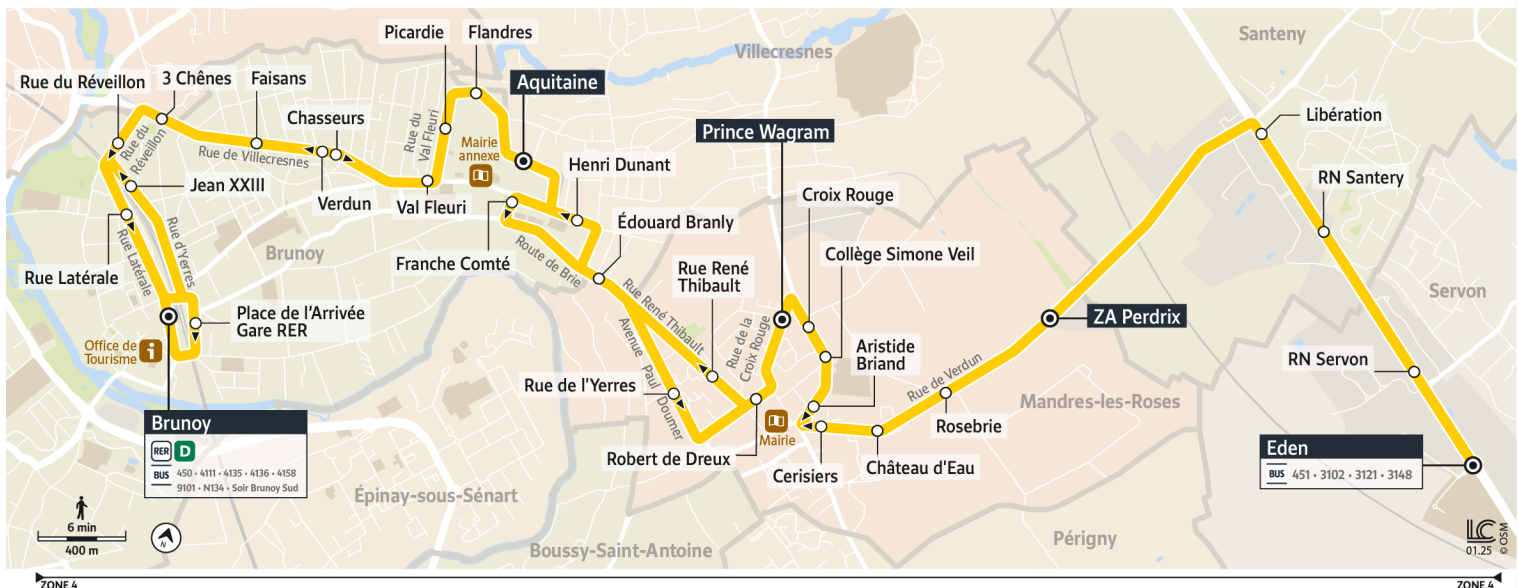

4132

Direction :
Gare de Brunoy

4132 Gare de Brunoy ↔ SERVON Eden

Horaires valables à partir du 3 mars 2025

		Du lundi au vendredi															
SERVON	Eden																
	RN Servon																
SANTENY	RN Santeny																
	Libération																
MANDRES-LES-ROSES	ZA Perdrix																16:43
	Rosebrie																16:44
	Château d'Eau																16:45
	Cerisiers																16:46
	Collège Simone Veil																16:47
	Croix Rouge																16:48
	Prince de Wagram															16:18	16:49
	Robert de Dreux															16:19	16:50
	Rue René Thibault															16:20	16:51
VILLECRÉSNE	Edouard Branly															16:21	16:52
	Henri Dunant															16:22	16:53
BRUNOY	Aquitaine	9:37	10:14	10:46	11:19	11:52	12:26	12:59	13:32	14:05	14:38	15:11	15:44	16:24	16:54		
	Flandres	9:38	10:15	10:47	11:20	11:53	12:27	13:00	13:33	14:06	14:39	15:12	15:45	16:25	16:55		
	Picardie	9:40	10:17	10:49	11:21	11:54	12:29	13:02	13:34	14:08	14:41	15:14	15:47	16:27	16:57		
	Val Fleuri	9:40	10:17	10:49	11:21	11:54	12:29	13:02	13:34	14:08	14:41	15:14	15:47	16:27	16:57		
	Verdun	9:42	10:19	10:51	11:23	11:56	12:31	13:04	13:36	14:10	14:43	15:16	15:49	16:29	16:58		
	Faisans	9:43	10:20	10:52	11:25	11:58	12:32	13:05	13:37	14:11	14:44	15:17	15:50	16:30	16:59		
	3 Chênes	9:44	10:21	10:53	11:26	11:59	12:33	13:06	13:38	14:12	14:45	15:18	15:51	16:31	17:00		
	Rue du Réveillon	9:45	10:22	10:54	11:27	12:00	12:34	13:07	13:39	14:13	14:46	15:19	15:52	16:32	17:01		
	Rue Latérale	9:46	10:24	10:56	11:28	12:01	12:36	13:08	13:40	14:14	14:47	15:20	15:53	16:33	17:02		
	Place de l'Arrivée Gare	9:48	10:26	10:58	11:31	12:04	12:38	13:11	13:43	14:17	14:50	15:23	15:56	16:36	17:04		
	Gare de Brunoy	9:49	10:28	11:00	11:32	12:05	12:40	13:12	13:44	14:18	14:51	15:24	15:57	16:37	17:05		

📌 Nous nous efforçons de respecter au mieux ces horaires donnés à titre indicatif, en fonction des conditions de circulation et d'exploitation.