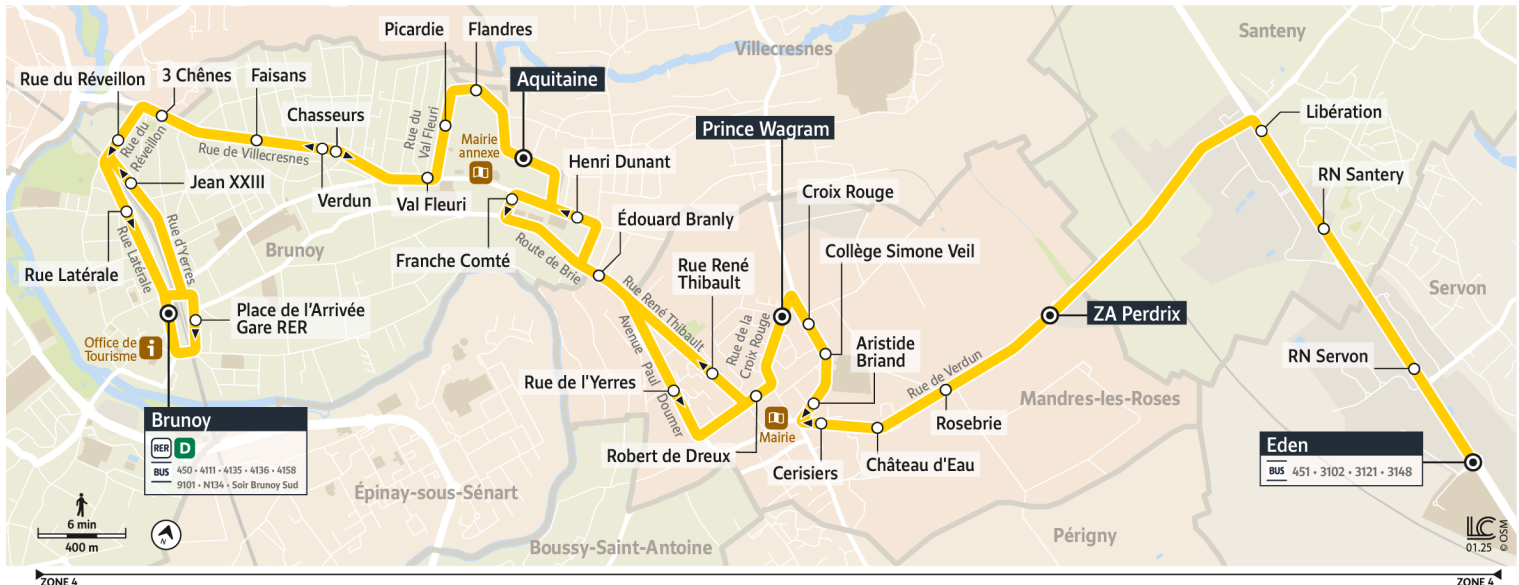

4132

Direction :
SERVON - Eden

4132 Gare de Brunoy ↔ SERVON Eden

Horaires valables à partir du 3 mars 2025

		Du lundi au vendredi													
BRUNOY	Gare de Brunoy	6:07	6:12	6:27	6:44	6:57	7:06	7:37	7:52	8:07	8:22	8:37	9:03	9:21	9:58
	Jean XXIII	6:08	6:13	6:29	6:45	6:59	7:07	7:38	7:54	8:09	8:24	8:39	9:04	9:23	10:00
	3 Chênes	6:10	6:14	6:30	6:47	7:00	7:09	7:40	7:55	8:11	8:25	8:41	9:05	9:24	10:01
	Faisans	6:11	6:15	6:31	6:48	7:01	7:10	7:41	7:56	8:12	8:26	8:42	9:06	9:25	10:02
	Chasseurs	6:12	6:17	6:33	6:49	7:03	7:11	7:42	7:58	8:14	8:28	8:44	9:08	9:27	10:04
	Val Fleuri	6:11	6:18	6:34	6:50	7:04	7:12	7:43	7:59	8:15	8:29	8:45	9:09	9:28	10:05
	Picardie	6:13	6:20	6:35	6:51	7:05	7:13	7:44	8:00	8:16	8:30	8:46	9:11	9:29	10:06
	Flandres	6:14	6:21	6:36	6:52	7:06	7:14	7:45	8:01	8:17	8:31	8:47	9:12	9:30	10:07
	Aquitaine	6:15	6:23	6:38	6:53	7:08	7:15	7:46	8:03	8:18	8:33	8:48	9:14	9:32	10:09
	Franche Comté	6:16		6:40	6:54	7:10	7:17	7:48	8:04	8:20	8:34	8:50			
MANDRES-LES-ROSES	Edouard Branly	6:17		6:41	6:55	7:11	7:19	7:50	8:05	8:21	8:35	8:51			
	Rue de l'Yerres	6:18		6:43	6:56	7:13	7:20	7:51	8:07	8:23	8:37	8:53			
	Robert de Dreux	6:20		6:45	6:58	7:15	7:22	7:53	8:09	8:25	8:39	8:55			
	Prince de Wagram	6:21		6:46	6:59	7:16	7:23	7:54	8:10	8:26	8:40	8:56			
	Croix Rouge			6:47		7:17			8:11		8:41				
	Collège Simone Veil			6:48		7:18			8:12		8:42				
	Aristide Briand			6:49		7:19			8:13		8:43				
	Château d'Eau			6:51		7:21			8:15		8:45				
	Rosebrie			6:52		7:22			8:16		8:46				
	ZA Perdrix			6:54		7:24			8:18		8:48				
SANTENY	Libération					7:26					8:50				
	RN Santeny					7:26					8:50				
SERVON	RN Servon					7:27					8:51				
	Eden					7:28					8:52				

① Nous nous efforçons de respecter au mieux ces horaires donnés à titre indicatif, en fonction des conditions de circulation et d'exploitation.

4132

Direction :
SERVON - Eden

4132 Gare de Brunoy ↔ SERVON Eden