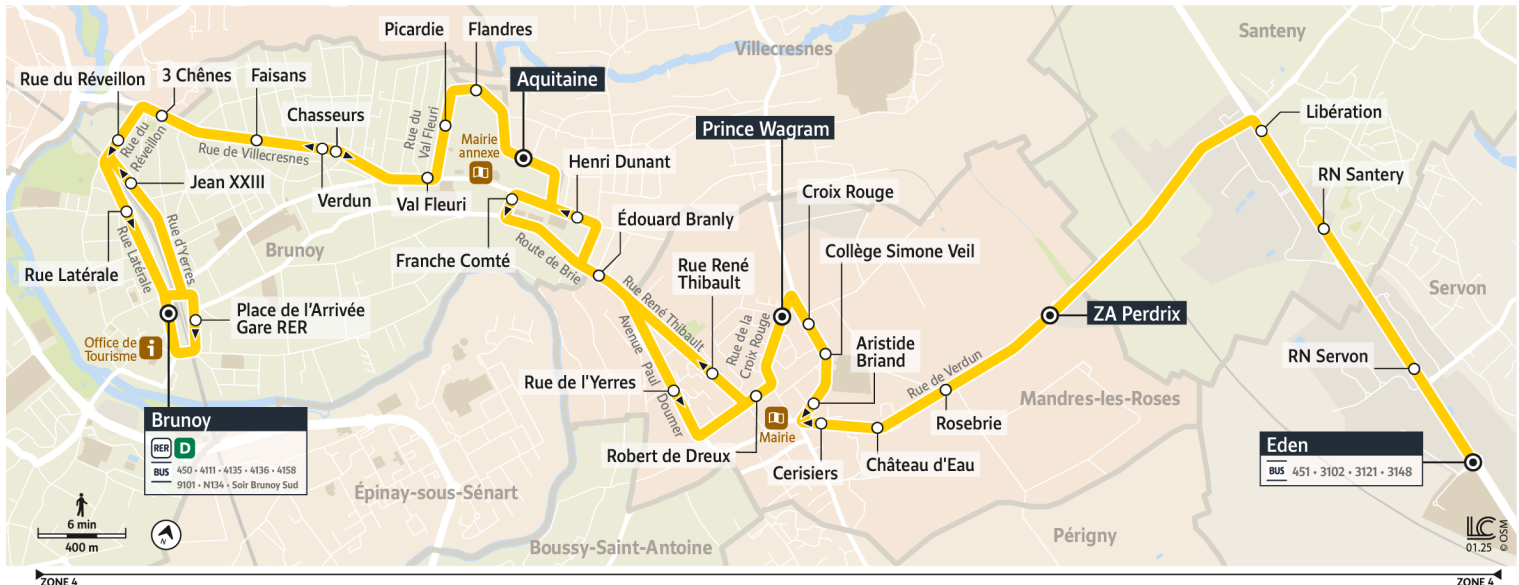

📌 Nous nous efforçons de respecter au mieux ces horaires donnés à titre indicatif, en fonction des conditions de circulation et d'exploitation.

4132

**Direction :
Gare de Brunoy**

4132 Gare de Brunoy ↔ SERVON Eden