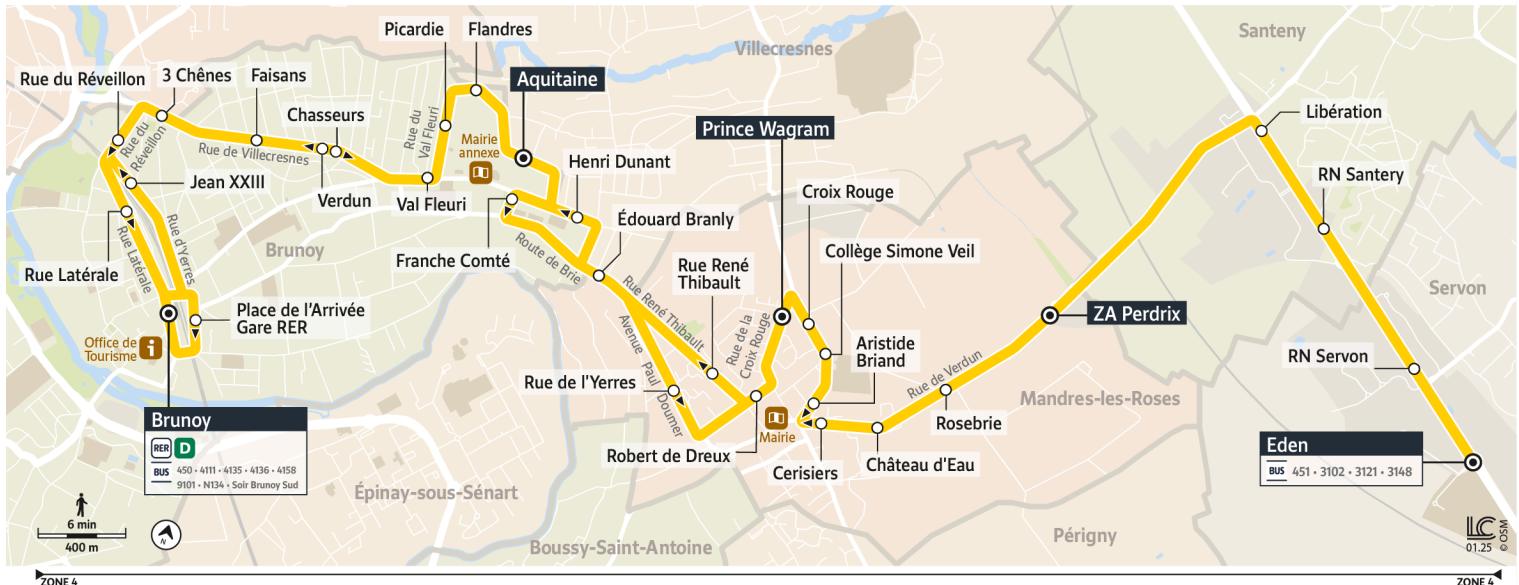

① Nous nous efforçons de respecter au mieux ces horaires donnés à titre indicatif, en fonction des conditions de circulation et d'exploitation.

4132

Direction :
SERVON - Eden

4132 Gare de Brunoy ↔ SERVON Eden

4132

Direction :
SERVON - Eden

4132 Gare de Brunoy ↔ SERVON Eden

Horaires valables à partir du 3 mars 2025

		Du lundi au vendredi												
BRUNOY	Gare de Brunoy	17:38	17:53	18:07	18:23	18:38	18:52	19:08	19:30	19:44	20:08	20:36	21:05	21:36
	Jean XXIII	17:40	17:55	18:09	18:24	18:40	18:54	19:09	19:32	19:47	20:10	20:39	21:07	21:38
	3 Chênes	17:42	17:56	18:11	18:25	18:41	18:56	19:10	19:33	19:49	20:11	20:41	21:08	21:39
	Faisans	17:43	17:57	18:12	18:26	18:42	18:57	19:11	19:34	19:50	20:12	20:42	21:09	21:40
	Chasseurs	17:45	17:59	18:13	18:28	18:44	18:58	19:13	19:35	19:51	20:13	20:43	21:10	21:41
	Val Fleuri	17:46	18:00	18:14	18:29	18:45	18:59	19:14	19:36	19:52	20:14	20:44	21:11	21:42
	Picardie	17:47	18:01	18:15	18:30	18:46	19:00	19:15	19:37	19:53	20:15	20:45	21:12	21:43
	Flandres	17:48	18:02	18:16	18:31	18:47	19:01	19:16	19:38	19:54	20:16	20:46	21:13	21:44
	Aquitaine	17:50	18:04	18:18	18:33	18:49	19:03	19:18	19:40	19:56	20:18	20:48	21:15	21:46
	Franche Comté	17:52	18:06		18:35	18:50		19:19	19:41	19:57	20:19	20:49		
MANDRES-LES-ROSES	Edouard Branly	17:53	18:07		18:36	18:51		19:20	19:42	19:58	20:20	20:50		
	Rue de l'Yerres	17:55	18:09		18:38	18:53		19:21	19:43	19:59	20:21	20:52		
	Robert de Dreux	17:57	18:11		18:40	18:55		19:23	19:45	20:01	20:23	20:54		
	Prince de Wagram	17:58	18:12		18:41	18:56		19:24	19:46	20:02	20:24	20:55		
	Croix Rouge		18:13			18:57			19:47		20:25			
	Collège Simone Veil		18:14			18:57			19:47		20:25			
	Aristide Briand		18:15			18:58			19:48		20:26			
	Château d'Eau		18:17			19:00			19:50		20:28			
	Rosebrie		18:18			19:01			19:51		20:29			
	ZA Perdrix		18:20			19:03			19:53		20:31			
SANTENY	Libération		18:22											
	RN Santeny		18:22											
SERVON	RN Servon		18:23											
	Edén		18:24											