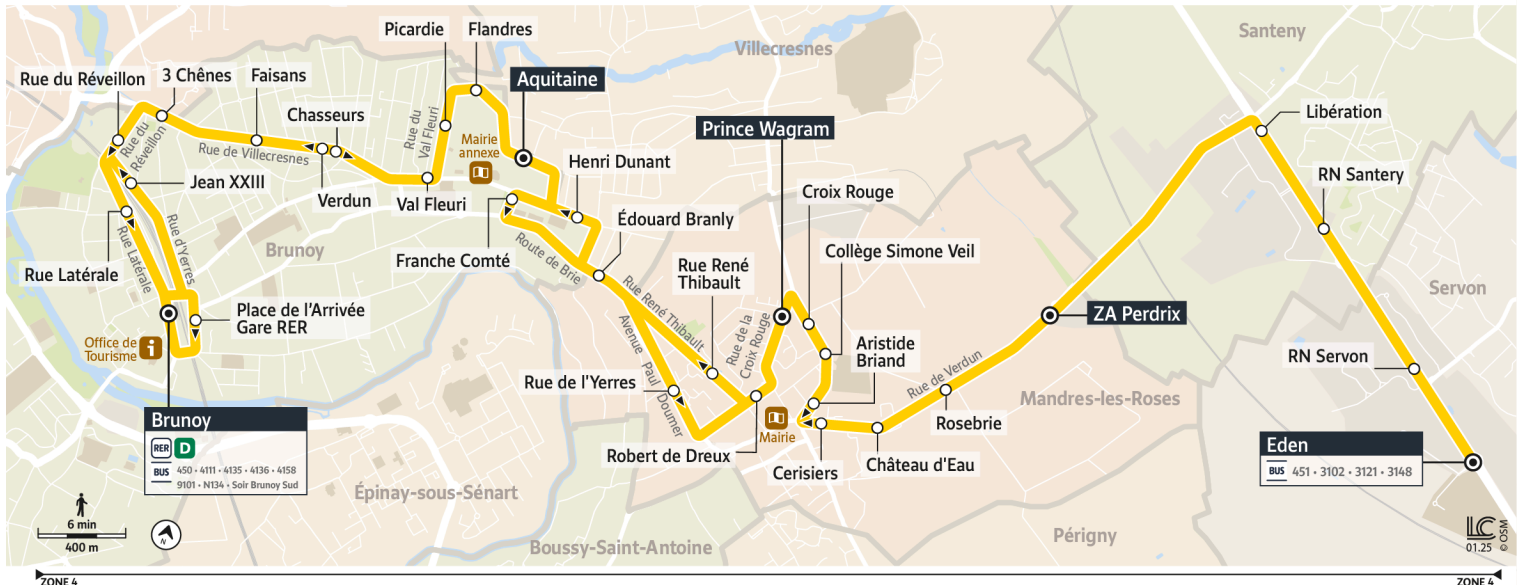

① Nous nous efforçons de respecter au mieux ces horaires donnés à titre indicatif, en fonction des conditions de circulation et d'exploitation.

4132

Direction :
Gare de Brunoy

4132 Gare de Brunoy ↔ SERVON Eden

Horaires valables à partir du 3 mars 2025

		Samedi														
SERVON	Eden															
	RN Servon															
SANTENY	RN Santeny															
	Libération															
MANDRES-LES-ROSES	ZA Perdrix															
	Rosebrie															
	Château d'Eau															
	Cerisiers															
	Collège Simone Veil															
	Croix Rouge															
	Prince de Wagram															
	Robert de Dreux															
VILLECRESNES	Edouard Branly															
	Henri Dunant															
BRUNOY	Aquitaine	6:47	7:18	7:49	8:19	8:49	9:21	9:51	10:21	10:51	11:21	11:51	12:21	12:51	13:21	13:51
	Flandres	6:48	7:19	7:50	8:20	8:50	9:22	9:52	10:22	10:52	11:22	11:52	12:22	12:52	13:22	13:52
	Picardie	6:49	7:20	7:51	8:22	8:52	9:23	9:53	10:23	10:53	11:23	11:53	12:23	12:53	13:23	13:53
	Val Fleuri	6:49	7:20	7:51	8:22	8:52	9:23	9:53	10:23	10:53	11:23	11:53	12:23	12:53	13:23	13:53
	Verdun	6:50	7:22	7:53	8:24	8:54	9:25	9:55	10:25	10:55	11:25	11:55	12:25	12:55	13:25	13:55
	Faisans	6:51	7:23	7:54	8:25	8:55	9:27	9:57	10:27	10:57	11:27	11:57	12:26	12:56	13:26	13:56
	3 Chênes	6:52	7:24	7:55	8:26	8:56	9:28	9:58	10:28	10:58	11:28	11:58	12:27	12:57	13:27	13:57
	Rue du Réveillon	6:53	7:26	7:57	8:27	8:57	9:29	9:59	10:29	10:59	11:29	11:59	12:28	12:58	13:28	13:58
	Rue Latérale	6:55	7:27	7:58	8:29	8:59	9:30	10:00	10:30	11:00	11:30	12:00	12:29	12:59	13:29	13:59
	Place de l'Arrivée Gare	6:57	7:30	8:01	8:31	9:01	9:33	10:03	10:33	11:03	11:33	12:03	12:32	13:02	13:32	14:02
Gare de Brunoy	6:59	7:32	8:03	8:33	9:03	9:34	10:04	10:34	11:04	11:34	12:04	12:33	13:03	13:33	14:03	

ⓘ Nous nous efforçons de respecter au mieux ces horaires donnés à titre indicatif, en fonction des conditions de circulation et d'exploitation.

4132

Direction :
Gare de Brunoy

4132 Gare de Brunoy ↔ SERVON Eden