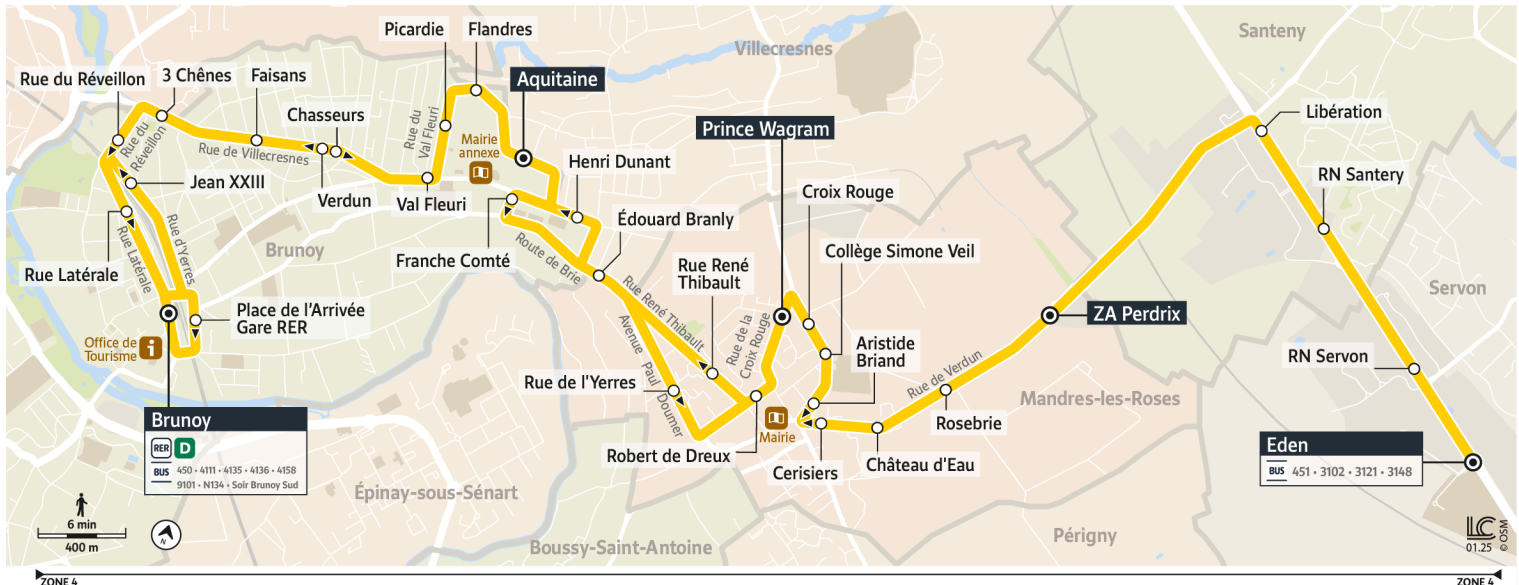

Horaires valables à partir du 3 mars 2025

		Samedi															
SERVON	Eden																
	RN Servon																
SANTENY	RN Santeny																
	Libération																
MANDRES-LES-ROSES	ZA Perdrix																
	Rosebrie																
	Château d'Eau																
	Cerisiers																
	Collège Simone Veil																
	Croix Rouge																
	Prince de Wagram																
	Robert de Dreux																
VILLECRESNES	Edouard Branly																
	Henri Dunant																
BRUNOY	Aquitaine	14:21	14:51	15:21	15:50	16:20	16:50	17:20	17:50	18:21	18:51	19:20	19:50	20:20	20:50	21:20	
	Flandres	14:22	14:52	15:22	15:51	16:21	16:51	17:21	17:51	18:22	18:52	19:21	19:51	20:21	20:51	21:21	
	Picardie	14:23	14:53	15:23	15:52	16:22	16:52	17:22	17:52	18:23	18:53	19:22	19:52	20:22	20:52	21:22	
	Val Fleuri	14:23	14:53	15:23	15:52	16:22	16:52	17:22	17:52	18:23	18:53	19:22	19:52	20:22	20:52	21:22	
	Verdun	14:25	14:55	15:25	15:54	16:24	16:54	17:24	17:54	18:25	18:55	19:24	19:54	20:24	20:54	21:24	
	Faisans	14:26	14:56	15:26	15:55	16:25	16:55	17:26	17:56	18:27	18:57	19:26	19:56	20:26	20:56	21:26	
	3 Chênes	14:27	14:57	15:27	15:56	16:26	16:56	17:27	17:57	18:28	18:58	19:27	19:57	20:27	20:57	21:27	
	Rue du Réveilillon	14:28	14:58	15:28	15:57	16:27	16:57	17:28	17:58	18:29	18:59	19:28	19:58	20:28	20:58	21:28	
	Rue Latérale	14:29	14:59	15:29	15:58	16:28	16:58	17:30	18:00	18:31	19:01	19:30	19:59	20:29	20:59	21:29	
	Place de l'Arrivée Gare	14:32	15:02	15:32	16:01	16:31	17:01	17:32	18:02	18:33	19:03	19:32	20:02	20:32	21:02	21:32	
	Gare de Brunoy	14:33	15:03	15:33	16:02	16:32	17:02	17:34	18:04	18:35	19:05	19:34	20:03	20:33	21:03	21:33	

ⓘ Nous nous efforçons de respecter au mieux ces horaires donnés à titre indicatif, en fonction des conditions de circulation et d'exploitation.

4132

Direction :
Gare de Brunoy

4132 Gare de Brunoy ↔ SERVON Eden