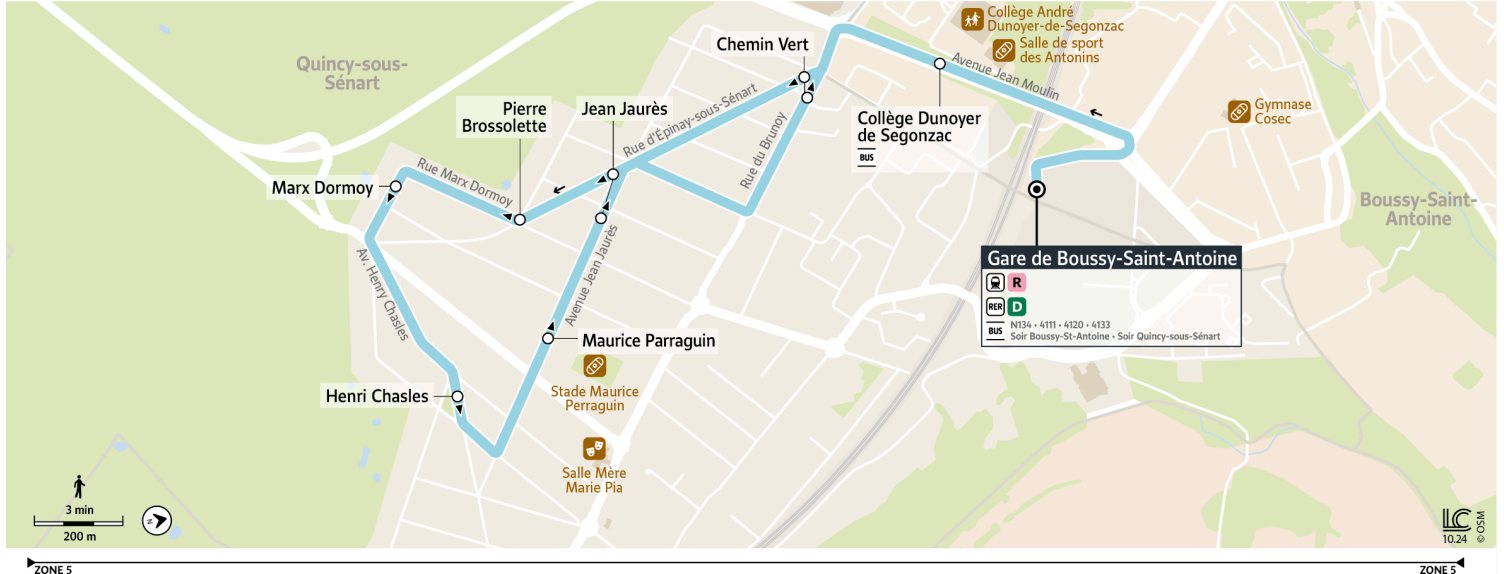

4130

Direction :
Gare de Boussy-Saint-Antoine

4130 Gare de Boussy-Saint-Antoine ↔ Gare de Boussy-Saint-Antoine

Horaires valables à partir du 3 mars 2025

		Du lundi au vendredi													
BOUSSY-SAINT-ANTOINE	Gare de Boussy Saint-Antoine	17:34	17:49	18:04	18:19	18:34	18:49	19:04	19:19	19:34	19:49	20:04	20:34	21:04	21:34
	Collège Dunoyer de Segonzac	17:35	17:50	18:05	18:20	18:35	18:50	19:05	19:20	19:35	19:50	20:05	20:35	21:05	21:35
QUINCY-SOUS-SÉNART	Chemin Vert	17:36	17:51	18:06	18:21	18:36	18:51	19:06	19:21	19:36	19:51	20:06	20:36	21:06	21:36
	Jean Jaurès	17:37	17:52	18:07	18:22	18:37	18:52	19:07	19:22	19:37	19:52	20:07	20:37	21:07	21:37
	Pierre Brosselette	17:37	17:52	18:07	18:22	18:37	18:52	19:07	19:22	19:37	19:52	20:07	20:37	21:07	21:37
	Marx Dormoy	17:38	17:53	18:08	18:23	18:38	18:53	19:08	19:23	19:38	19:53	20:08	20:38	21:08	21:38
	Henri Chasles	17:40	17:55	18:10	18:25	18:40	18:55	19:10	19:25	19:40	19:55	20:10	20:40	21:10	21:40
	Maurice Parraguin	17:41	17:56	18:11	18:26	18:41	18:56	19:11	19:26	19:41	19:56	20:11	20:41	21:11	21:41
	Jean Jaurès	17:42	17:57	18:12	18:27	18:42	18:57	19:12	19:27	19:42	19:57	20:12	20:42	21:12	21:42
	Chemin Vert	17:44	17:59	18:14	18:29	18:44	18:59	19:14	19:29	19:44	19:59	20:14	20:44	21:14	21:44
	Collège Dunoyer de Segonzac	17:45	18:00	18:15	18:30	18:45	19:00	19:15	19:30	19:45	20:00	20:15	20:45	21:15	21:45
BOUSSY-SAINT-ANTOINE	Gare de Boussy Saint-Antoine	17:46	18:01	18:16	18:31	18:46	19:01	19:16	19:31	19:46	20:01	20:16	20:46	21:16	21:46