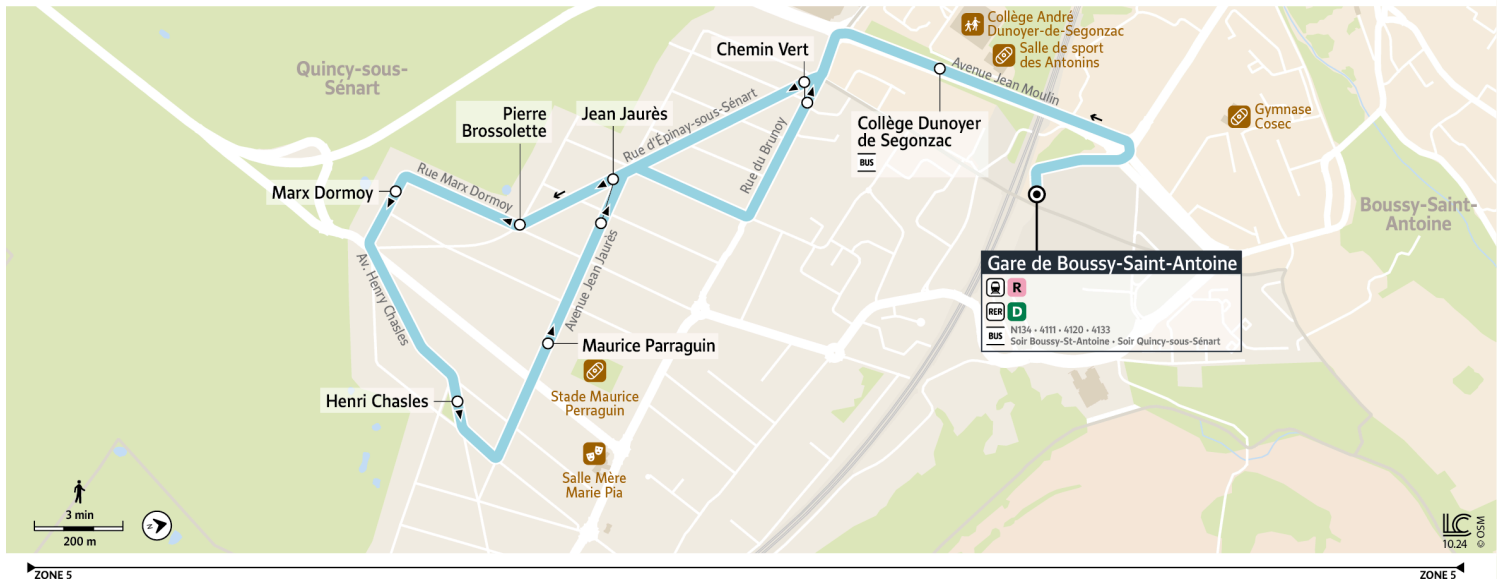

4130

Direction :
Gare de Boussy-Saint-Antoine

4130 Gare de Boussy-Saint-Antoine ↔ Gare de Boussy-Saint-Antoine

Horaires valables à partir du 3 mars 2025

		Samedi							
BOUSSY-SAINT-ANTOINE	Gare de Boussy Saint-Antoine	7:48	8:18	8:48	9:18	11:42	12:12	12:42	13:12
	Collège Dunoyer de Segonzac	7:49	8:19	8:49	9:19	11:43	12:13	12:43	13:13
QUINCY-SOUS-SÉNART	Chemin Vert	7:50	8:20	8:50	9:20	11:44	12:14	12:44	13:14
	Jean Jaurès	7:51	8:21	8:51	9:21	11:45	12:15	12:45	13:15
	Pierre Brossolette	7:51	8:21	8:51	9:21	11:45	12:15	12:45	13:15
	Marx Dormoy	7:52	8:22	8:52	9:22	11:46	12:16	12:46	13:16
	Henri Chasles	7:54	8:24	8:54	9:24	11:48	12:18	12:48	13:18
	Maurice Parraguin	7:55	8:25	8:55	9:25	11:49	12:19	12:49	13:19
	Jean Jaurès	7:56	8:26	8:56	9:26	11:50	12:20	12:50	13:20
	Chemin Vert	7:58	8:28	8:58	9:28	11:52	12:22	12:52	13:22
	Collège Dunoyer de Segonzac	7:59	8:29	8:59	9:29	11:53	12:23	12:53	13:23
BOUSSY-SAINT-ANTOINE	Gare de Boussy Saint-Antoine	8:00	8:30	9:00	9:30	11:54	12:24	12:54	13:24

i Aucun service les dimanches et jours fériés.
Nous nous efforçons de respecter au mieux ces horaires donnés à titre indicatif, en fonction des conditions de circulation et d'exploitation.