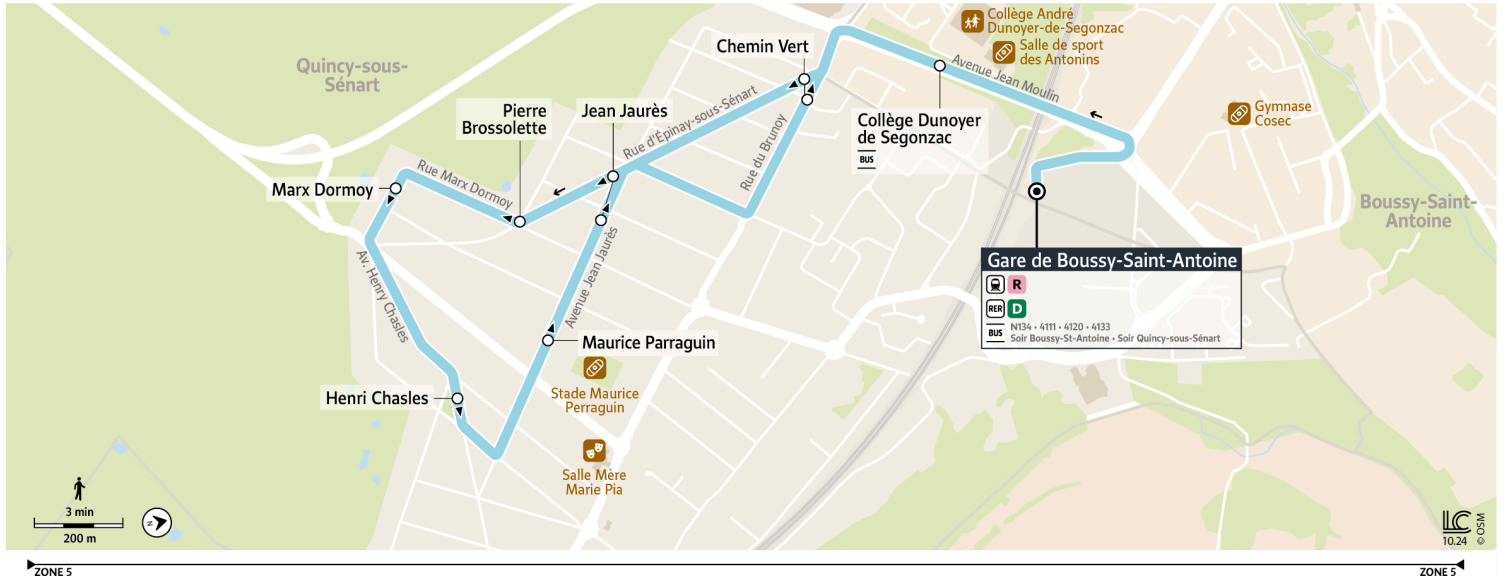

4130

Direction :
Gare de Boussy-Saint-Antoine

4130 Gare de Boussy-Saint-Antoine ↔ Gare de Boussy-Saint-Antoine

Horaires valables à partir du 3 mars 2025

		Du lundi au vendredi														
BOUSSY-SAINT-ANTOINE	Gare de Boussy Saint-Antoine	6:32	6:47	7:02	7:17	7:32	7:47	8:02	8:17	8:32	8:47	9:02	9:17	9:47	10:17	10:47
	Collège Dunoyer de Segonzac	6:33	6:48	7:03	7:18	7:33	7:48	8:03	8:18	8:33	8:48	9:03	9:18	9:48	10:18	10:48
QUINCY-SOUS-SÉNART	Chemin Vert	6:34	6:49	7:04	7:19	7:34	7:49	8:04	8:19	8:34	8:49	9:04	9:19	9:49	10:19	10:49
	Jean Jaurès	6:35	6:50	7:05	7:20	7:35	7:50	8:05	8:20	8:35	8:50	9:05	9:20	9:50	10:20	10:50
	Pierre Brossolette	6:35	6:50	7:05	7:20	7:35	7:50	8:05	8:20	8:35	8:50	9:05	9:20	9:50	10:20	10:50
	Marx Dormoy	6:36	6:51	7:06	7:21	7:36	7:51	8:06	8:21	8:36	8:51	9:06	9:21	9:51	10:21	10:51
	Henri Chasles	6:38	6:53	7:08	7:23	7:38	7:53	8:08	8:23	8:38	8:53	9:08	9:23	9:53	10:23	10:53
	Maurice Parraguin	6:39	6:54	7:09	7:24	7:39	7:54	8:09	8:24	8:39	8:54	9:09	9:24	9:54	10:24	10:54
	Jean Jaurès	6:40	6:55	7:10	7:25	7:40	7:55	8:10	8:25	8:40	8:55	9:10	9:25	9:55	10:25	10:55
	Chemin Vert	6:42	6:57	7:12	7:27	7:42	7:57	8:12	8:27	8:42	8:57	9:12	9:27	9:57	10:27	10:57
Collège Dunoyer de Segonzac	6:43	6:58	7:13	7:28	7:43	7:58	8:13	8:28	8:43	8:58	9:13	9:28	9:58	10:28	10:58	
BOUSSY-SAINT-ANTOINE	Gare de Boussy Saint-Antoine	6:44	6:59	7:14	7:29	7:44	7:59	8:14	8:29	8:44	8:59	9:14	9:29	9:59	10:29	10:59

i Aucun service les dimanches et jours fériés.
Nous nous efforçons de respecter au mieux ces horaires donnés à titre indicatif, en fonction des conditions de circulation et d'exploitation.

4130

Direction :
Gare de Boussy-Saint-Antoine