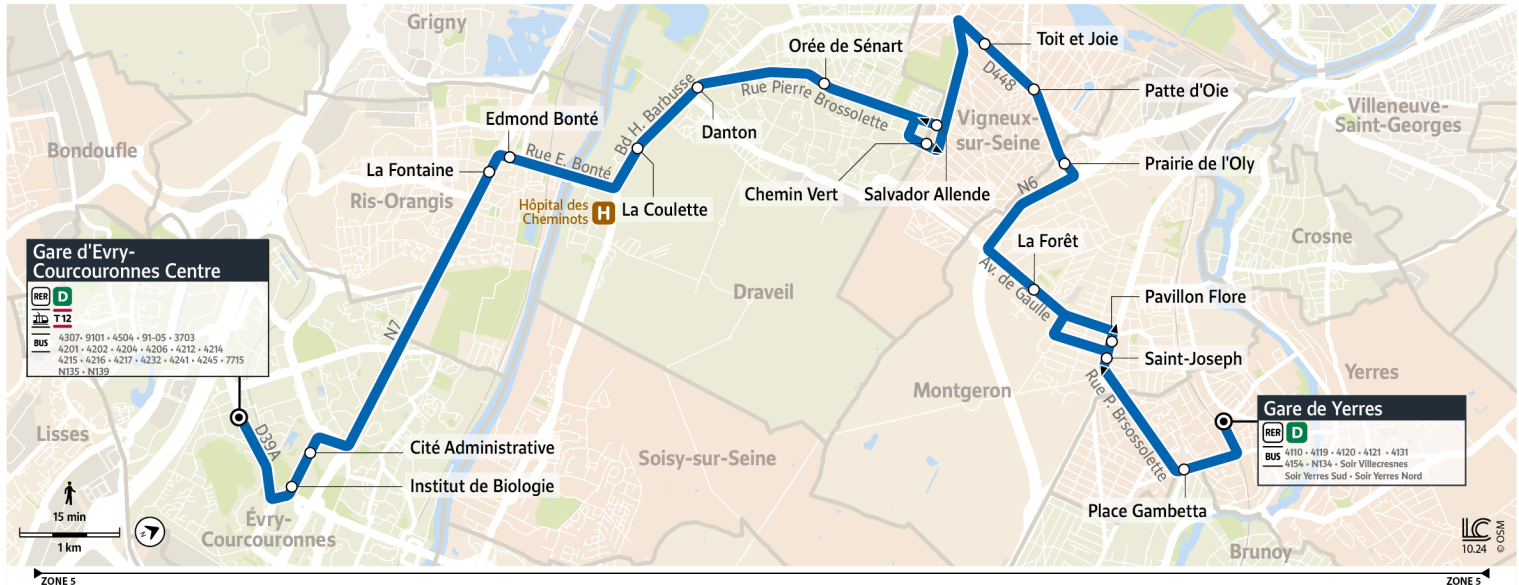

4122

Direction :
Gare de Yerres

4122 **Gare d'Évry-Courcouronnes** ↔ **Gare de Yerres**

Horaires valables à partir du 3 mars 2025

		Du lundi au vendredi													
EVRY-COURCOURONNES	Gare Evry Courcouronnes Centre (Niv 0)	8:45	8:57	9:15	9:30	10:00	10:30	11:00	11:30	12:00	12:30	13:00	13:30	14:00	
	Institut de biologie	8:48	9:00	9:18	9:33	10:03	10:33	11:03	11:33	12:03	12:33	13:03	13:33	14:03	
	Cité Administrative	8:49	9:01	9:19	9:34	10:04	10:34	11:04	11:34	12:04	12:34	13:04	13:34	14:04	
RIS-ORANGIS	La Fontaine	8:59	9:11	9:29	9:44	10:14	10:45	11:15	11:45	12:16	12:46	13:15	13:45	14:16	
	Edmond Bonté	9:00	9:12	9:30	9:45	10:15	10:46	11:16	11:46	12:17	12:47	13:16	13:46	14:17	
DRAVEIL	La Coulette	9:06	9:17	9:35	9:50	10:20	10:51	11:21	11:51	12:22	12:52	13:21	13:51	14:22	
	Danton	9:09	9:19	9:37	9:52	10:22	10:53	11:23	11:53	12:25	12:55	13:23	13:53	14:24	
	Orée de Sénart	9:14	9:23	9:41	9:56	10:26	10:57	11:27	11:57	12:29	12:59	13:27	13:57	14:28	
VIGNEUX-SUR-SEINE	Chemin Vert	9:18	9:27	9:45	10:00	10:30	11:01	11:31	12:01	12:33	13:03	13:31	14:01	14:32	
	Toit et Joie	9:22	9:31	9:49	10:04	10:34	11:06	11:36	12:06	12:38	13:08	13:36	14:06	14:37	
	Patte d'Oie	9:24	9:33	9:51	10:06	10:36	11:08	11:38	12:08	12:40	13:10	13:38	14:08	14:39	
MONTGERON	Prairie de l'Oly	9:27	9:36	9:54	10:09	10:39	11:12	11:42	12:12	12:44	13:14	13:42	14:12	14:42	
	La Forêt	9:34	9:43	10:01	10:16	10:46	11:19	11:49	12:19	12:51	13:21	13:49	14:19	14:49	
	Saint-Joseph	9:37	9:46	10:05	10:20	10:50	11:22	11:52	12:22	12:54	13:24	13:52	14:23	14:53	
YERRES	Gambetta	9:41	9:50	10:09	10:24	10:54	11:26	11:56	12:26	12:58	13:28	13:56	14:27	14:57	
	Gare Routière d'Yerres	9:44	9:53	10:12	10:27	10:57	11:29	11:59	12:29	13:01	13:31	13:59	14:30	15:00	

Aucun service les dimanches et jours fériés.
Nous nous efforçons de respecter au mieux ces horaires donnés à titre indicatif, en fonction des conditions de circulation et d'exploitation.