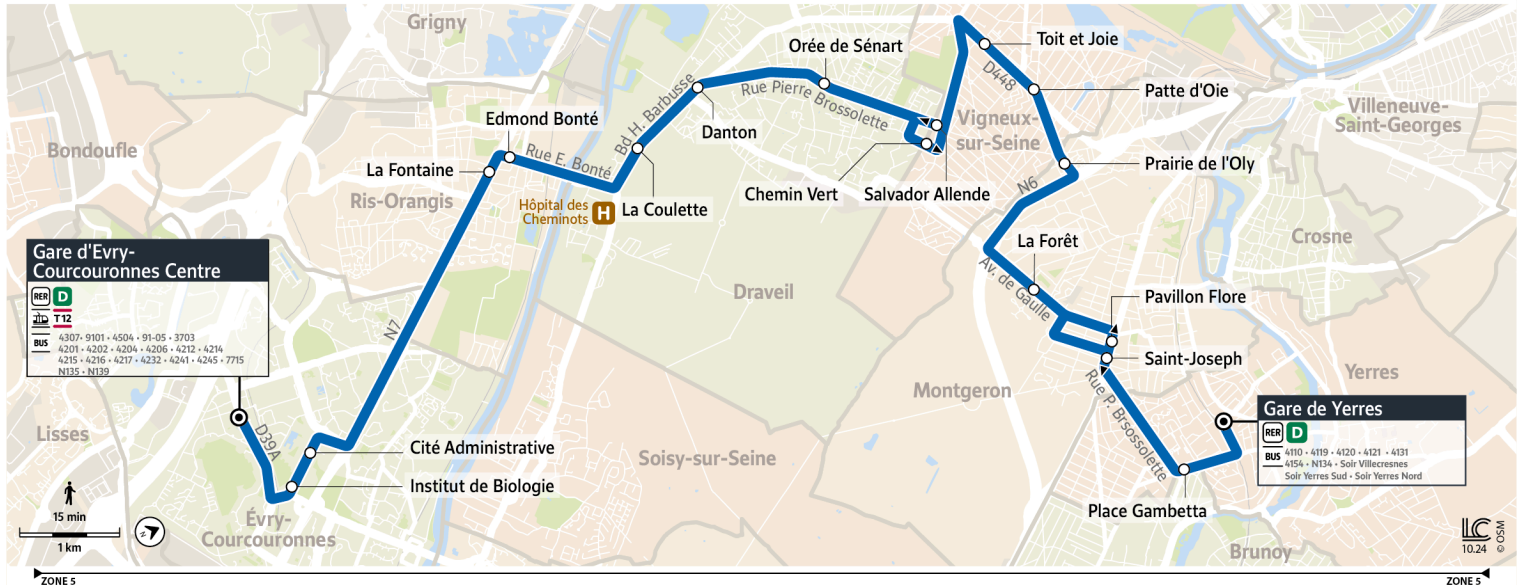

4122

Direction :
Gare de Yerres

4122 **Gare d'Évry-Courcouronnes** ↔ **Gare de Yerres**

Horaires valables à partir du 3 mars 2025

		Du lundi au vendredi												
EVRY-COURCOURONNES	Gare Evry Courcouronnes Centre (Niv 0)	5:00	5:30	6:00	6:30	6:45	6:57	7:08	7:20	7:32	7:45	8:00	8:15	8:30
	Institut de biologie	5:02	5:33	6:03	6:33	6:48	7:00	7:11	7:23	7:35	7:48	8:03	8:18	8:33
	Cité Administrative	5:03	5:34	6:04	6:34	6:49	7:01	7:12	7:24	7:36	7:49	8:04	8:19	8:34
RIS-ORANGIS	La Fontaine	5:12	5:43	6:14	6:44	6:59	7:12	7:23	7:35	7:47	8:00	8:15	8:29	8:44
	Edmond Bonté	5:13	5:44	6:15	6:45	7:00	7:13	7:24	7:36	7:48	8:01	8:16	8:30	8:45
DRAVEIL	La Coulette	5:17	5:48	6:19	6:49	7:04	7:17	7:29	7:41	7:54	8:07	8:22	8:36	8:51
	Danton	5:19	5:50	6:21	6:51	7:06	7:19	7:32	7:44	7:57	8:10	8:25	8:39	8:54
	Orée de Sénart	5:22	5:53	6:24	6:54	7:09	7:22	7:36	7:48	8:02	8:15	8:30	8:44	8:59
VIGNEUX-SUR-SEINE	Chemin Vert	5:26	5:57	6:28	6:58	7:13	7:26	7:40	7:52	8:06	8:20	8:35	8:49	9:04
	Toit et Joie	5:30	6:01	6:33	7:02	7:17	7:32	7:46	7:58	8:12	8:25	8:40	8:54	9:09
	Patte d'Oie	5:32	6:03	6:35	7:04	7:19	7:34	7:48	8:00	8:14	8:28	8:43	8:56	9:11
MONTGERON	Prairie de l'Oly	5:35	6:06	6:38	7:07	7:22	7:37	7:51	8:03	8:17	8:32	8:47	9:00	9:15
	La Forêt	5:41	6:12	6:45	7:14	7:29	7:45	7:59	8:11	8:25	8:40	8:55	9:08	9:23
	Saint-Joseph	5:44	6:16	6:49	7:18	7:33	7:49	8:03	8:15	8:29	8:44	8:59	9:12	9:26
YERRES	Gambetta	5:48	6:20	6:53	7:22	7:37	7:53	8:07	8:20	8:34	8:48	9:03	9:16	9:30
	Gare Routière d'Yerres	5:50	6:23	6:56	7:25	7:40	7:56	8:10	8:23	8:37	8:51	9:06	9:19	9:33

Aucun service les dimanches et jours fériés.
Nous nous efforçons de respecter au mieux ces horaires donnés à titre indicatif, en fonction des conditions de circulation et d'exploitation.