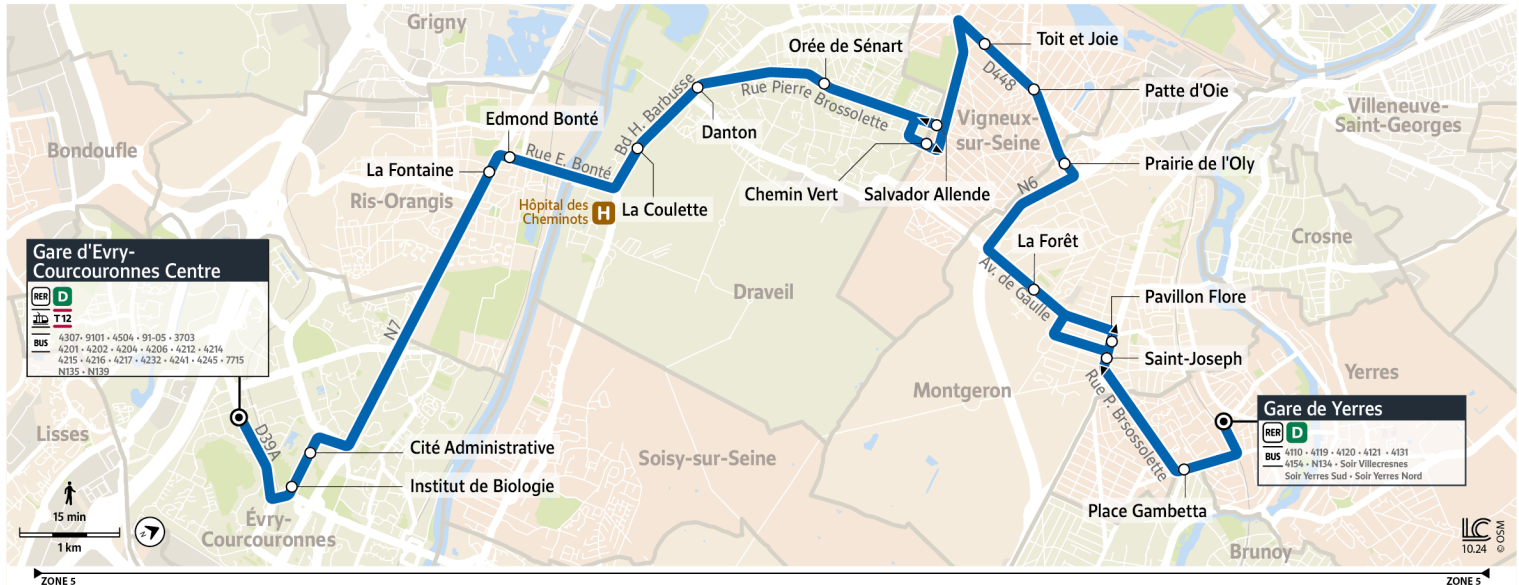

4122

Direction :
Gare de Yerres

4122 **Gare d'Évry-Courcouronnes** ↔ **Gare de Yerres**

Horaires valables à partir du 3 mars 2025

		Samedi													
EVRY-COURCOURONNES	Gare Evry Courcouronnes Centre (Niv 0)	6:00	7:00	8:00	9:00	10:00	11:00	12:00	12:30	13:00	13:30	14:00	14:30	15:00	15:30
	Institut de biologie	6:02	7:03	8:03	9:03	10:03	11:03	12:03	12:33	13:03	13:33	14:03	14:33	15:03	15:33
	Cité Administrative	6:03	7:04	8:04	9:04	10:04	11:04	12:04	12:34	13:04	13:34	14:04	14:34	15:04	15:34
RIS-ORANGIS	La Fontaine	6:11	7:14	8:14	9:14	10:15	11:14	12:13	12:43	13:14	13:44	14:14	14:44	15:13	15:43
	Edmond Bonté	6:12	7:15	8:15	9:15	10:16	11:15	12:14	12:44	13:15	13:45	14:15	14:45	15:14	15:44
DRAVEIL	La Coulette	6:16	7:19	8:19	9:19	10:20	11:20	12:19	12:49	13:20	13:50	14:20	14:50	15:19	15:49
	Danton	6:18	7:21	8:21	9:21	10:22	11:22	12:21	12:51	13:22	13:52	14:22	14:52	15:21	15:51
	Orée de Sénart	6:21	7:24	8:24	9:25	10:25	11:26	12:25	12:55	13:26	13:56	14:26	14:56	15:25	15:55
VIGNEUX-SUR-SEINE	Chemin Vert	6:24	7:27	8:27	9:28	10:28	11:29	12:28	12:58	13:29	13:59	14:29	14:59	15:28	15:58
	Toit et Joie	6:27	7:31	8:31	9:32	10:32	11:33	12:32	13:02	13:33	14:03	14:33	15:03	15:32	16:02
	Patte d'Oie	6:29	7:32	8:32	9:33	10:34	11:35	12:34	13:04	13:35	14:05	14:35	15:05	15:34	16:04
MONTGERON	Prairie de l'Oly	6:31	7:35	8:35	9:36	10:36	11:37	12:37	13:07	13:37	14:07	14:37	15:07	15:37	16:07
	La Forêt	6:36	7:40	8:40	9:41	10:42	11:43	12:43	13:13	13:43	14:13	14:43	15:13	15:43	16:13
	Saint-Joseph	6:40	7:44	8:44	9:45	10:47	11:48	12:47	13:17	13:47	14:17	14:47	15:18	15:48	16:18
YERRES	Gambetta	6:46	7:49	8:50	9:51	10:53	11:55	12:53	13:23	13:53	14:23	14:53	15:24	15:54	16:24
	Gare Routière d'Yerres	6:49	7:52	8:53	9:55	10:57	11:59	12:57	13:27	13:57	14:27	14:57	15:28	15:58	16:28

Aucun service les dimanches et jours fériés.
Nous nous efforçons de respecter au mieux ces horaires donnés à titre indicatif, en fonction des conditions de circulation et d'exploitation.