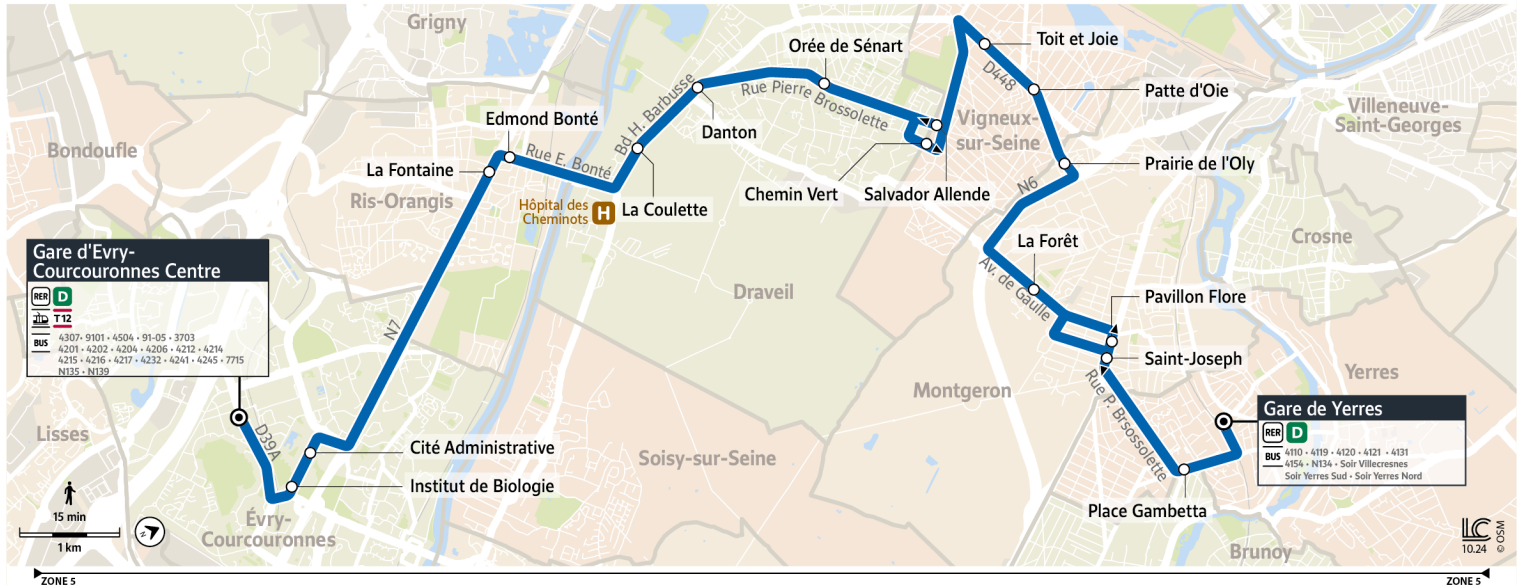

4122

Direction :
Gare de Yerres

4122 **Gare d'Évry-Courcouronnes** ↔ **Gare de Yerres**

Horaires valables à partir du 3 mars 2025

		Samedi													
EVRY-COURCOURONNES	Gare Evry Courcouronnes Centre (Niv 0)	16:00	16:30	17:00	17:29	17:55	18:30	19:00	19:30	20:00	20:30	21:00	21:30	22:00	
	Institut de biologie	16:03	16:33	17:03	17:32	17:58	18:33	19:03	19:33	20:03	20:33	21:03	21:33	22:03	
	Cité Administrative	16:04	16:34	17:04	17:33	17:59	18:34	19:04	19:34	20:04	20:34	21:04	21:34	22:04	
RIS-ORANGIS	La Fontaine	16:15	16:45	17:15	17:44	18:10	18:44	19:14	19:44	20:14	20:44	21:13	21:43	22:13	
	Edmond Bonté	16:16	16:46	17:16	17:45	18:11	18:45	19:15	19:45	20:15	20:45	21:14	21:44	22:14	
DRAVEIL	La Coulette	16:20	16:50	17:21	17:50	18:16	18:50	19:20	19:50	20:19	20:49	21:18	21:48	22:18	
	Danton	16:22	16:52	17:23	17:52	18:18	18:52	19:22	19:52	20:21	20:51	21:20	21:50	22:20	
	Orée de Sénart	16:26	16:56	17:27	17:56	18:22	18:56	19:26	19:56	20:24	20:54	21:23	21:53	22:23	
VIGNEUX-SUR-SEINE	Chemin Vert	16:29	16:59	17:30	17:59	18:25	18:59	19:29	19:59	20:27	20:57	21:26	21:56	22:26	
	Toit et Joie	16:33	17:03	17:34	18:03	18:29	19:03	19:33	20:03	20:31	21:01	21:30	22:00	22:30	
	Patte d'Oie	16:35	17:05	17:36	18:05	18:31	19:05	19:35	20:05	20:33	21:03	21:32	22:02	22:31	
MONTGERON	Prairie de l'Oly	16:37	17:07	17:39	18:08	18:34	19:08	19:38	20:08	20:35	21:05	21:34	22:04	22:34	
	La Forêt	16:43	17:13	17:45	18:14	18:40	19:14	19:44	20:14	20:41	21:11	21:40	22:10	22:39	
	Saint-Joseph	16:48	17:18	17:50	18:19	18:45	19:18	19:48	20:18	20:45	21:15	21:44	22:14	22:43	
YERRES	Gambetta	16:54	17:24	17:56	18:26	18:52	19:24	19:54	20:24	20:51	21:21	21:50	22:19	22:48	
	Gare Routière d'Yerres	16:58	17:28	18:00	18:30	18:56	19:28	19:58	20:28	20:55	21:24	21:53	22:22	22:51	

Aucun service les dimanches et jours fériés.
Nous nous efforçons de respecter au mieux ces horaires donnés à titre indicatif, en fonction des conditions de circulation et d'exploitation.