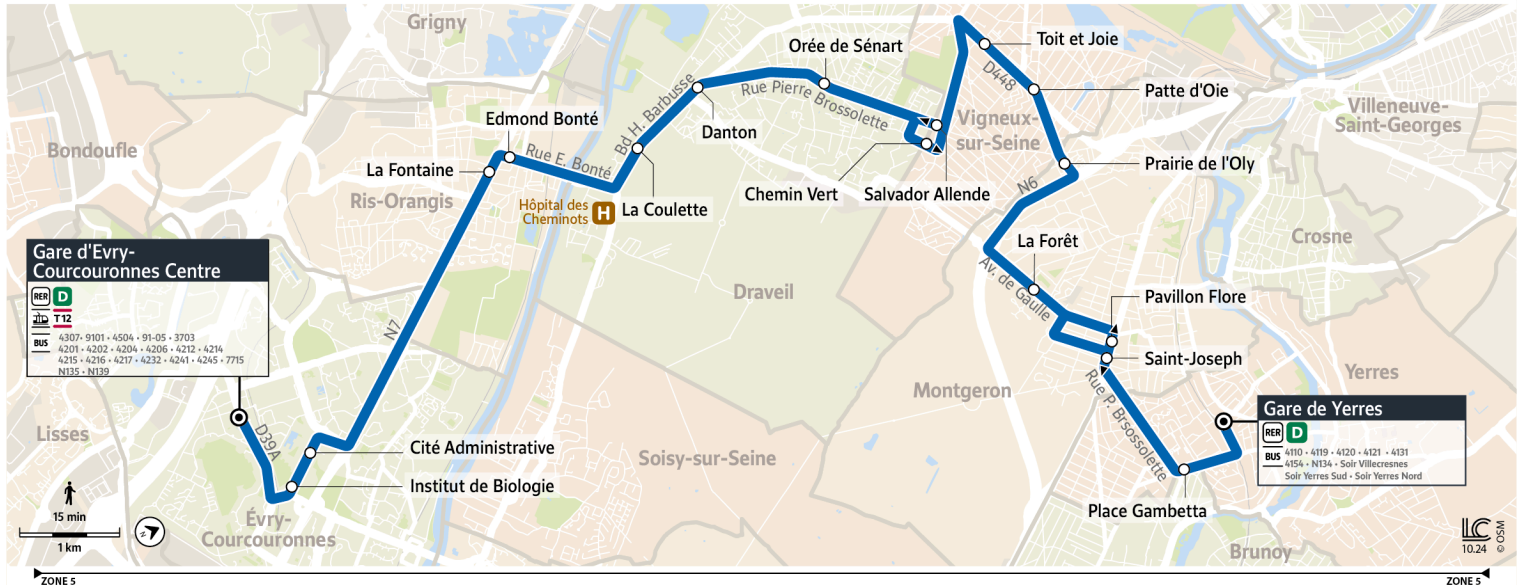

4122

Direction :
Gare Evry-Courcouronnes Centre (Niv 0)

4122 **Gare d'Évry-Courcouronnes** ↔ **Gare de Yerres**

Horaires valables à partir du 3 mars 2025

		Samedi													
YERRES	Gare Routière d'Yerres	6:00	7:00	8:00	9:00	10:02	11:02	12:04	12:30	13:00	13:32	14:00	14:32	15:02	15:30
	Gambetta	6:03	7:03	8:03	9:03	10:05	11:05	12:07	12:33	13:03	13:35	14:03	14:35	15:05	15:33
MONTGERON	Pavillon Flore	6:06	7:07	8:06	9:06	10:08	11:08	12:10	12:36	13:06	13:38	14:06	14:38	15:08	15:36
	La Forêt	6:08	7:10	8:09	9:09	10:11	11:11	12:13	12:39	13:09	13:41	14:09	14:41	15:11	15:39
	Prairie de l'Oly	6:14	7:16	8:15	9:16	10:18	11:18	12:20	12:46	13:16	13:48	14:16	14:48	15:18	15:46
VIGNEUX-SUR-SEINE	Patte d'Oie	6:16	7:18	8:17	9:18	10:20	11:20	12:22	12:48	13:18	13:50	14:18	14:50	15:20	15:48
	Toit et Joie	6:18	7:20	8:19	9:20	10:23	11:23	12:25	12:51	13:20	13:52	14:20	14:52	15:22	15:50
	Salvador Allende	6:22	7:24	8:23	9:23	10:26	11:26	12:28	12:54	13:23	13:55	14:23	14:55	15:25	15:53
DRAVEIL	Orée de Sénart	6:25	7:27	8:26	9:27	10:30	11:30	12:32	12:58	13:27	13:59	14:27	14:59	15:29	15:57
	Danton	6:28	7:30	8:30	9:31	10:34	11:34	12:36	13:02	13:31	14:03	14:31	15:03	15:33	16:01
	La Coulette	6:31	7:33	8:32	9:34	10:37	11:37	12:39	13:05	13:34	14:06	14:34	15:06	15:36	16:04
RIS-ORANGIS	Edmond Bonté	6:35	7:37	8:37	9:39	10:43	11:42	12:44	13:10	13:40	14:12	14:40	15:12	15:42	16:10
	La Fontaine	6:36	7:38	8:38	9:40	10:44	11:43	12:45	13:11	13:41	14:13	14:41	15:13	15:43	16:11
EVRY-COURCOURONNES	Cité Administrative	6:42	7:44	8:45	9:47	10:51	11:51	12:53	13:19	13:49	14:21	14:49	15:22	15:52	16:19
	Institut de biologie	6:43	7:45	8:46	9:48	10:52	11:52	12:54	13:20	13:50	14:22	14:50	15:22	15:52	16:20
	Gare Evry Courcouronnes Centre (Niv 0)	6:45	7:47	8:48	9:50	10:54	11:54	12:56	13:22	13:52	14:24	14:52	15:25	15:55	16:22

Aucun service les dimanches et jours fériés.
Nous nous efforçons de respecter au mieux ces horaires donnés à titre indicatif, en fonction des conditions de circulation et d'exploitation.