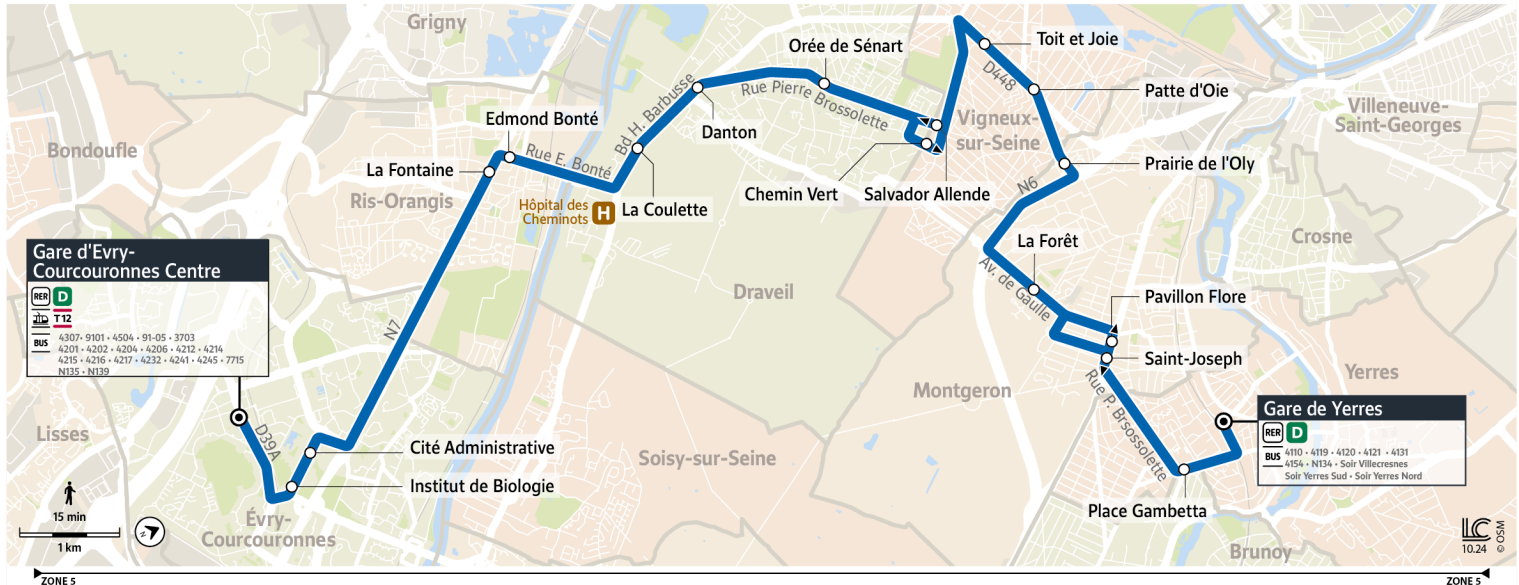

4122

Direction :
Gare de Yerres

4122 **Gare d'Évry-Courcouronnes** ↔ **Gare de Yerres**

Horaires valables à partir du 3 mars 2025

		Du lundi au vendredi									
EVRY-COURCOURONNES	Gare Evry Courcouronnes Centre (Niv 0)	18:15	18:30	18:45	18:55	19:30	20:00	20:30	21:01	21:30	22:00
	Institut de biologie	18:18	18:33	18:48	18:58	19:33	20:03	20:33	21:04	21:33	22:03
	Cité Administrative	18:20	18:35	18:50	19:00	19:34	20:04	20:34	21:05	21:34	22:04
RIS-ORANGIS	La Fontaine	18:32	18:47	19:02	19:12	19:46	20:16	20:45	21:14	21:43	22:13
	Edmond Bonté	18:33	18:48	19:03	19:13	19:47	20:17	20:46	21:15	21:44	22:14
DRAVEIL	La Coulette	18:39	18:54	19:09	19:18	19:52	20:21	20:50	21:19	21:48	22:18
	Danton	18:41	18:56	19:11	19:20	19:54	20:23	20:52	21:21	21:50	22:20
	Orée de Sénart	18:46	19:01	19:16	19:24	19:58	20:26	20:55	21:24	21:53	22:23
VIGNEUX-SUR-SEINE	Chemin Vert	18:50	19:05	19:20	19:28	20:02	20:30	20:59	21:28	21:56	22:26
	Toit et Joie	18:55	19:10	19:25	19:33	20:07	20:35	21:04	21:33	22:00	22:30
	Patte d'Oie	18:57	19:12	19:27	19:35	20:09	20:37	21:06	21:35	22:02	22:32
MONTGERON	Prairie de l'Oly	19:00	19:15	19:31	19:39	20:13	20:41	21:10	21:38	22:05	22:35
	La Forêt	19:07	19:22	19:38	19:46	20:20	20:48	21:17	21:45	22:11	22:41
	Saint-Joseph	19:10	19:25	19:41	19:49	20:23	20:51	21:20	21:48	22:14	22:44
YERRES	Gambetta	19:14	19:29	19:45	19:53	20:27	20:55	21:24	21:52	22:18	22:48
	Gare Routière d'Yerres	19:17	19:32	19:48	19:56	20:30	20:58	21:27	21:54	22:20	22:50

Aucun service les dimanches et jours fériés.
Nous nous efforçons de respecter au mieux ces horaires donnés à titre indicatif, en fonction des conditions de circulation et d'exploitation.