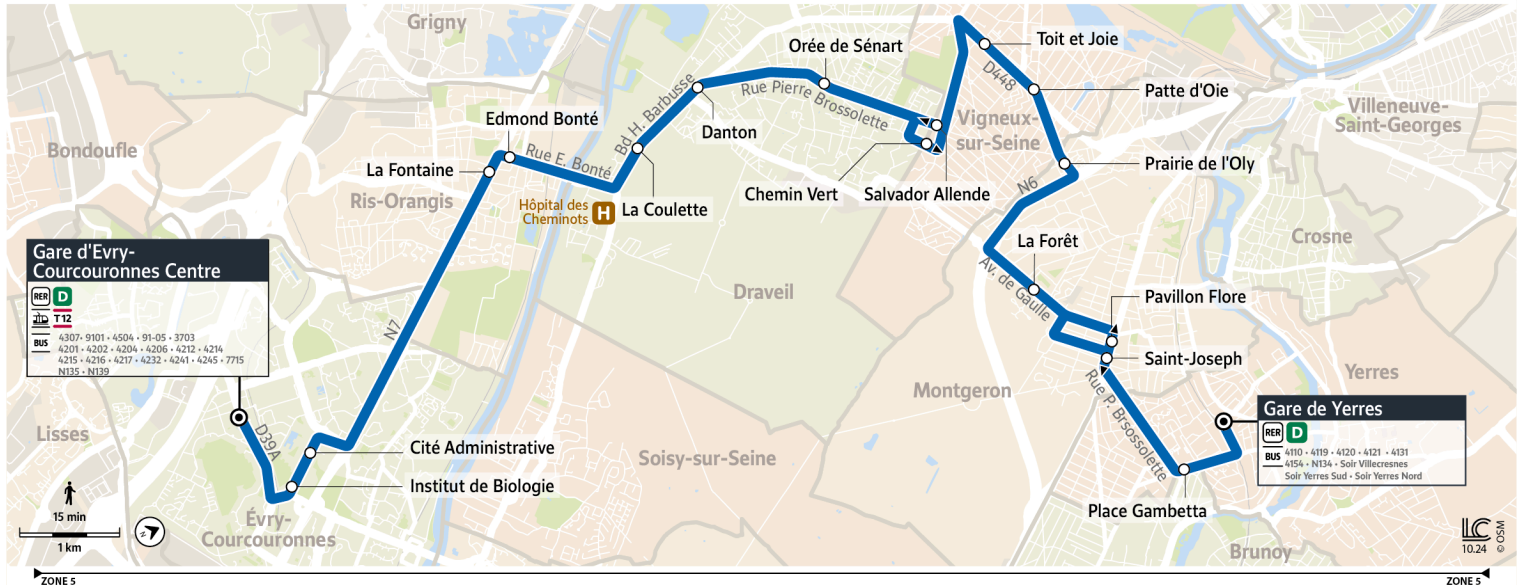

4122

Direction :
Gare Evry-Courcouronnes Centre (Niv 0)

4122 **Gare d'Évry-Courcouronnes** ↔ **Gare de Yerres**

Horaires valables à partir du 3 mars 2025

		Du lundi au vendredi												
YERRES	Gare Routière d'Yerres	5:00	5:30	6:00	6:30	6:44	6:59	7:12	7:24	7:36	7:48	8:03	8:18	8:33
	Gambetta	5:02	5:32	6:03	6:33	6:47	7:02	7:15	7:27	7:39	7:51	8:07	8:22	8:37
MONTGERON	Pavillon Flore	5:05	5:35	6:06	6:36	6:50	7:05	7:18	7:30	7:43	7:55	8:11	8:26	8:41
	La Forêt	5:07	5:37	6:09	6:39	6:53	7:08	7:21	7:33	7:46	7:58	8:14	8:29	8:44
	Prairie de l'Oly	5:14	5:44	6:16	6:46	7:00	7:15	7:29	7:41	7:54	8:06	8:22	8:37	8:52
VIGNEUX-SUR-SEINE	Patte d'Oie	5:16	5:46	6:18	6:49	7:03	7:18	7:32	7:44	7:57	8:09	8:25	8:39	8:54
	Toit et Joie	5:19	5:49	6:21	6:51	7:05	7:20	7:34	7:46	7:59	8:12	8:28	8:42	8:57
	Salvador Allende	5:22	5:52	6:24	6:55	7:09	7:24	7:39	7:51	8:04	8:16	8:32	8:46	9:01
DRAVEIL	Orée de Sénart	5:26	5:56	6:28	6:59	7:13	7:28	7:43	7:55	8:08	8:21	8:37	8:50	9:05
	Danton	5:29	5:59	6:31	7:02	7:17	7:32	7:47	8:00	8:13	8:26	8:42	8:55	9:09
	La Coulette	5:31	6:01	6:34	7:05	7:20	7:35	7:50	8:03	8:16	8:29	8:45	8:58	9:11
RIS-ORANGIS	Edmond Bonté	5:35	6:04	6:38	7:09	7:25	7:40	7:55	8:10	8:23	8:36	8:52	9:05	9:16
	La Fontaine	5:36	6:05	6:39	7:10	7:26	7:41	7:56	8:11	8:24	8:37	8:53	9:06	9:17
EVRY-COURCOURONNES	Cité Administrative	5:43	6:12	6:46	7:18	7:34	7:49	8:05	8:20	8:33	8:46	9:02	9:13	9:24
	Institut de biologie	5:44	6:13	6:47	7:19	7:35	7:50	8:05	8:20	8:33	8:46	9:02	9:14	9:25
	Gare Evry Courcouronnes Centre (Niv 0)	5:46	6:15	6:49	7:21	7:37	7:52	8:08	8:23	8:36	8:49	9:05	9:16	9:27