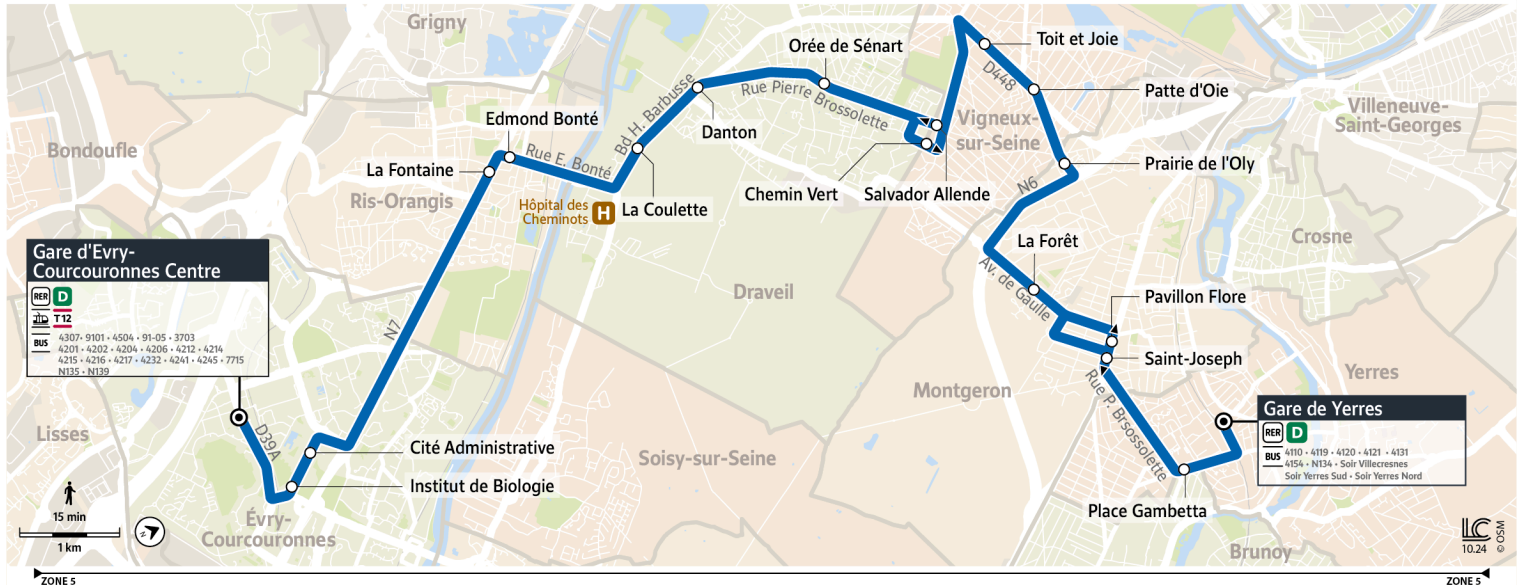

4122

Direction :
Gare de Yerres

4122 **Gare d'Évry-Courcouronnes** ↔ **Gare de Yerres**

Horaires valables à partir du 3 mars 2025

		Du lundi au vendredi												
EVRY-COURCOURONNES	Gare Evry Courcouronnes Centre (Niv 0)	14:30	15:00	15:30	15:45	16:00	16:15	16:30	16:45	16:59	17:13	17:28	17:44	18:00
	Institut de biologie	14:33	15:03	15:33	15:48	16:03	16:18	16:33	16:48	17:02	17:17	17:32	17:48	18:04
	Cité Administrative	14:34	15:04	15:34	15:49	16:04	16:19	16:34	16:49	17:03	17:18	17:33	17:49	18:05
RIS-ORANGIS	La Fontaine	14:46	15:14	15:45	16:00	16:16	16:31	16:46	17:01	17:15	17:32	17:47	18:03	18:19
	Edmond Bonté	14:47	15:15	15:46	16:01	16:17	16:32	16:47	17:02	17:16	17:33	17:48	18:04	18:20
DRAVEIL	La Coulette	14:52	15:20	15:52	16:06	16:22	16:38	16:53	17:08	17:23	17:40	17:55	18:11	18:27
	Danton	14:54	15:23	15:54	16:09	16:25	16:40	16:55	17:10	17:26	17:44	17:59	18:15	18:30
	Orée de Sénart	14:58	15:27	15:59	16:13	16:29	16:45	17:00	17:15	17:32	17:50	18:05	18:21	18:36
VIGNEUX-SUR-SEINE	Chemin Vert	15:02	15:31	16:03	16:17	16:33	16:49	17:04	17:20	17:37	17:55	18:10	18:25	18:40
	Toit et Joie	15:07	15:36	16:08	16:23	16:39	16:55	17:10	17:25	17:42	18:00	18:15	18:30	18:45
	Patte d'Oie	15:09	15:38	16:10	16:25	16:41	16:57	17:12	17:27	17:44	18:02	18:17	18:32	18:47
MONTGERON	Prairie de l'Oly	15:12	15:42	16:14	16:28	16:44	17:00	17:15	17:31	17:48	18:06	18:21	18:35	18:50
	La Forêt	15:19	15:49	16:21	16:36	16:52	17:08	17:23	17:39	17:56	18:14	18:29	18:42	18:57
	Saint-Joseph	15:23	15:53	16:25	16:40	16:56	17:12	17:27	17:43	18:00	18:18	18:33	18:45	19:00
YERRES	Gambetta	15:27	15:57	16:30	16:45	17:01	17:17	17:32	17:48	18:05	18:23	18:38	18:49	19:04
	Gare Routière d'Yerres	15:30	16:00	16:33	16:48	17:04	17:20	17:35	17:51	18:08	18:26	18:41	18:52	19:07

Aucun service les dimanches et jours fériés.
Nous nous efforçons de respecter au mieux ces horaires donnés à titre indicatif, en fonction des conditions de circulation et d'exploitation.