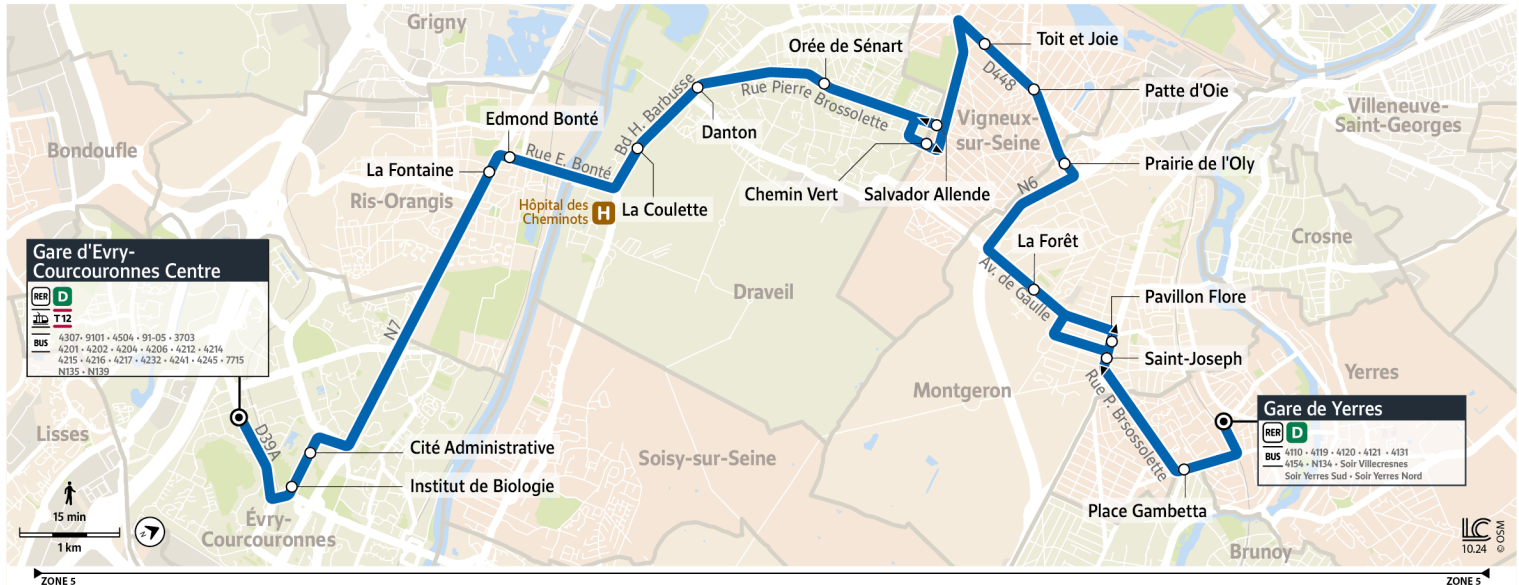

4122

Direction :
Gare Evry-Courcouronnes Centre (Niv 0)

4122 **Gare d'Évry-Courcouronnes** ↔ **Gare de Yerres**

Horaires valables à partir du 3 mars 2025

		Du lundi au vendredi												
YERRES	Gare Routière d'Yerres	14:30	15:00	15:30	15:45	16:00	16:15	16:30	16:47	17:00	17:15	17:30	17:45	18:00
	Gambetta	14:33	15:03	15:33	15:48	16:03	16:18	16:33	16:50	17:03	17:19	17:34	17:49	18:04
MONTGERON	Pavillon Flore	14:37	15:07	15:37	15:52	16:07	16:22	16:37	16:53	17:06	17:23	17:38	17:53	18:08
	La Forêt	14:40	15:10	15:40	15:55	16:10	16:25	16:40	16:56	17:09	17:26	17:41	17:56	18:11
	Prairie de l'Oly	14:47	15:18	15:48	16:03	16:18	16:33	16:49	17:05	17:18	17:34	17:49	18:04	18:19
VIGNEUX-SUR-SEINE	Patte d'Oie	14:50	15:20	15:50	16:05	16:20	16:36	16:52	17:08	17:21	17:37	17:52	18:07	18:22
	Toit et Joie	14:52	15:23	15:53	16:08	16:23	16:39	16:55	17:11	17:24	17:40	17:55	18:10	18:25
	Salvador Allende	14:56	15:27	15:57	16:12	16:27	16:43	16:59	17:15	17:28	17:44	17:59	18:14	18:29
DRAVEIL	Orée de Sénart	15:00	15:31	16:01	16:16	16:31	16:48	17:04	17:20	17:33	17:49	18:04	18:19	18:34
	Danton	15:03	15:34	16:05	16:20	16:35	16:52	17:08	17:24	17:37	17:53	18:08	18:23	18:38
	La Coulette	15:06	15:37	16:07	16:22	16:37	16:54	17:10	17:27	17:40	17:56	18:11	18:26	18:41
RIS-ORANGIS	Edmond Bonté	15:10	15:41	16:12	16:27	16:42	16:59	17:15	17:32	17:45	18:01	18:16	18:31	18:46
	La Fontaine	15:11	15:42	16:13	16:28	16:43	17:00	17:16	17:33	17:46	18:02	18:17	18:32	18:47
EVRY-COURCOURONNES	Cité Administrative	15:20	15:51	16:22	16:37	16:51	17:08	17:25	17:42	17:55	18:11	18:26	18:38	18:53
	Institut de biologie	15:21	15:52	16:23	16:37	16:52	17:09	17:25	17:42	17:55	18:11	18:26	18:39	18:54
	Gare Evry Courcouronnes Centre (Niv 0)	15:24	15:55	16:26	16:40	16:54	17:11	17:28	17:45	17:58	18:14	18:29	18:41	18:56

Aucun service les dimanches et jours fériés.
Nous nous efforçons de respecter au mieux ces horaires donnés à titre indicatif, en fonction des conditions de circulation et d'exploitation.