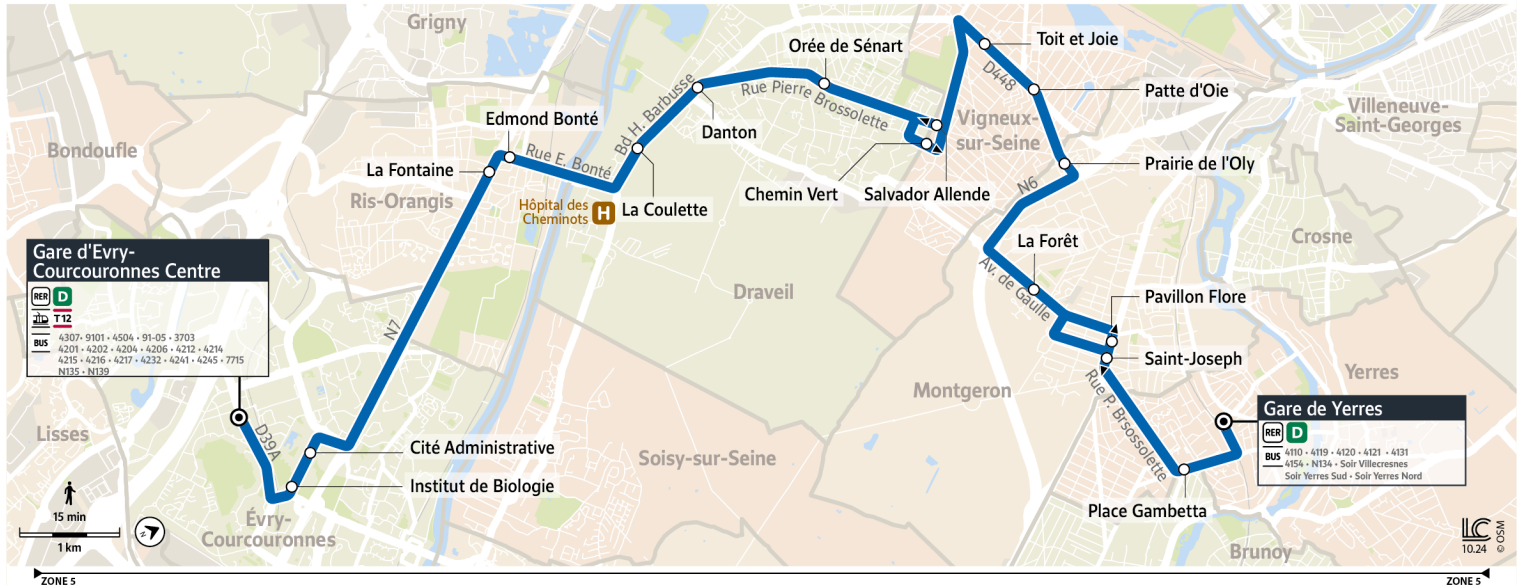

4122

Direction :
Gare Evry-Courcouronnes Centre (Niv 0)

4122 **Gare d'Évry-Courcouronnes** ↔ **Gare de Yerres**

Horaires valables à partir du 3 mars 2025

		Du lundi au vendredi										
YERRES	Gare Routière d'Yerres	18:17	18:32	18:49	19:04	19:30	20:01	20:30	21:00	21:30	22:00	
	Gambetta	18:21	18:35	18:52	19:07	19:33	20:05	20:34	21:03	21:33	22:03	
MONTGERON	Pavillon Flore	18:25	18:39	18:56	19:10	19:36	20:09	20:38	21:06	21:36	22:06	
	La Forêt	18:28	18:42	18:59	19:13	19:39	20:12	20:41	21:09	21:39	22:08	
	Prairie de l'Oly	18:36	18:50	19:07	19:21	19:47	20:19	20:48	21:16	21:46	22:15	
VIGNEUX-SUR-SEINE	Patte d'Oie	18:39	18:53	19:10	19:24	19:50	20:22	20:51	21:18	21:48	22:17	
	Toit et Joie	18:41	18:55	19:12	19:26	19:52	20:24	20:53	21:21	21:51	22:19	
	Salvador Allende	18:46	19:00	19:17	19:31	19:57	20:28	20:57	21:24	21:54	22:22	
DRAVEIL	Orée de Sénart	18:50	19:04	19:21	19:35	20:01	20:32	21:01	21:28	21:58	22:26	
	Danton	18:54	19:08	19:24	19:38	20:04	20:35	21:04	21:31	22:01	22:29	
	La Coulette	18:57	19:10	19:27	19:41	20:07	20:38	21:06	21:33	22:03	22:31	
RIS-ORANGIS	Edmond Bonté	19:02	19:15	19:31	19:45	20:11	20:42	21:10	21:37	22:07	22:35	
	La Fontaine	19:03	19:16	19:32	19:46	20:12	20:43	21:11	21:38	22:08	22:36	
EVRY-COURCOURONNES	Cité Administrative	19:10	19:23	19:39	19:53	20:18	20:49	21:19	21:46	22:15	22:43	
	Institut de biologie	19:11	19:24	19:40	19:54	20:19	20:50	21:20	21:47	22:16	22:44	
	Gare Evry Courcouronnes Centre (Niv 0)	19:13	19:26	19:42	19:56	20:21	20:52	21:22	21:49	22:18	22:46	

Aucun service les dimanches et jours fériés.
Nous nous efforçons de respecter au mieux ces horaires donnés à titre indicatif, en fonction des conditions de circulation et d'exploitation.