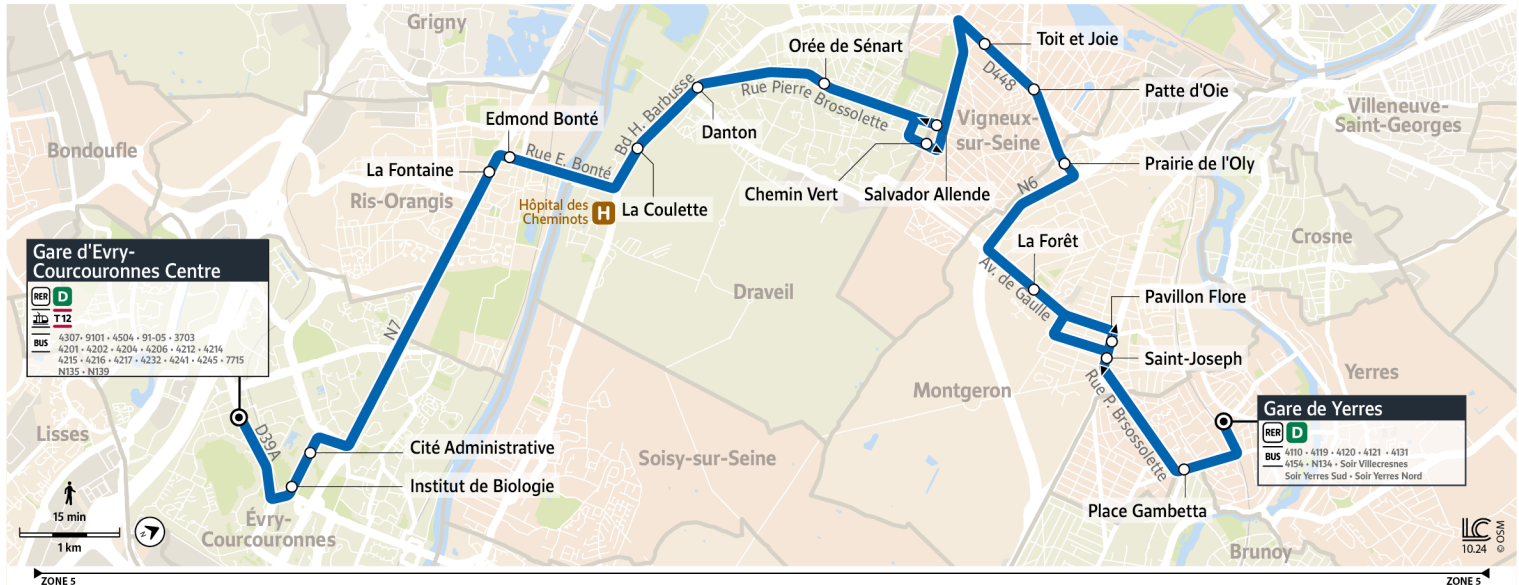

4122

Direction :
Gare Evry-Courcouronnes Centre (Niv 0)

4122 Gare d'Évry-Courcouronnes ↔ Gare de Yerres

Horaires valables à partir du 3 mars 2025

		Samedi												
YERRES	Gare Routière d'Yerres	16:02	16:29	17:02	17:32	18:00	18:30	19:00	19:30	20:03	20:33	21:00	21:30	22:00
	Gambetta	16:05	16:32	17:05	17:35	18:03	18:33	19:03	19:33	20:06	20:36	21:03	21:33	22:03
MONTGERON	Pavillon Flore	16:08	16:35	17:08	17:38	18:07	18:37	19:06	19:36	20:09	20:39	21:06	21:36	22:06
	La Forêt	16:11	16:38	17:11	17:41	18:10	18:40	19:09	19:39	20:12	20:42	21:09	21:39	22:09
	Prairie de l'Oly	16:18	16:45	17:18	17:48	18:17	18:47	19:16	19:46	20:19	20:49	21:15	21:45	22:15
VIGNEUX-SUR-SEINE	Patte d'Oie	16:20	16:47	17:20	17:50	18:19	18:49	19:18	19:48	20:21	20:51	21:17	21:47	22:17
	Toit et Joie	16:22	16:49	17:22	17:52	18:22	18:52	19:21	19:51	20:23	20:53	21:19	21:49	22:19
	Salvador Allende	16:25	16:52	17:25	17:55	18:25	18:55	19:24	19:54	20:26	20:56	21:23	21:53	22:23
DRAVEIL	Orée de Sénart	16:29	16:56	17:29	17:59	18:29	18:59	19:28	19:58	20:30	21:00	21:26	21:56	22:26
	Danton	16:33	17:00	17:33	18:03	18:33	19:03	19:32	20:02	20:34	21:03	21:29	21:59	22:29
	La Coulette	16:36	17:03	17:36	18:06	18:36	19:06	19:35	20:05	20:36	21:06	21:32	22:02	22:32
RIS-ORANGIS	Edmond Bonté	16:42	17:09	17:41	18:11	18:42	19:12	19:40	20:10	20:41	21:10	21:36	22:06	22:36
	La Fontaine	16:43	17:10	17:42	18:12	18:43	19:13	19:41	20:11	20:42	21:11	21:37	22:07	22:37
EVRY-COURCOURONNES	Cité Administrative	16:51	17:18	17:50	18:20	18:51	19:21	19:49	20:18	20:49	21:18	21:44	22:14	22:44
	Institut de biologie	16:52	17:19	17:51	18:21	18:52	19:22	19:50	20:19	20:50	21:19	21:45	22:15	22:45
	Gare Evry Courcouronnes Centre (Niv 0)	16:54	17:21	17:53	18:23	18:54	19:24	19:52	20:21	20:52	21:21	21:47	22:17	22:47

Aucun service les dimanches et jours fériés.
Nous nous efforçons de respecter au mieux ces horaires donnés à titre indicatif, en fonction des conditions de circulation et d'exploitation.