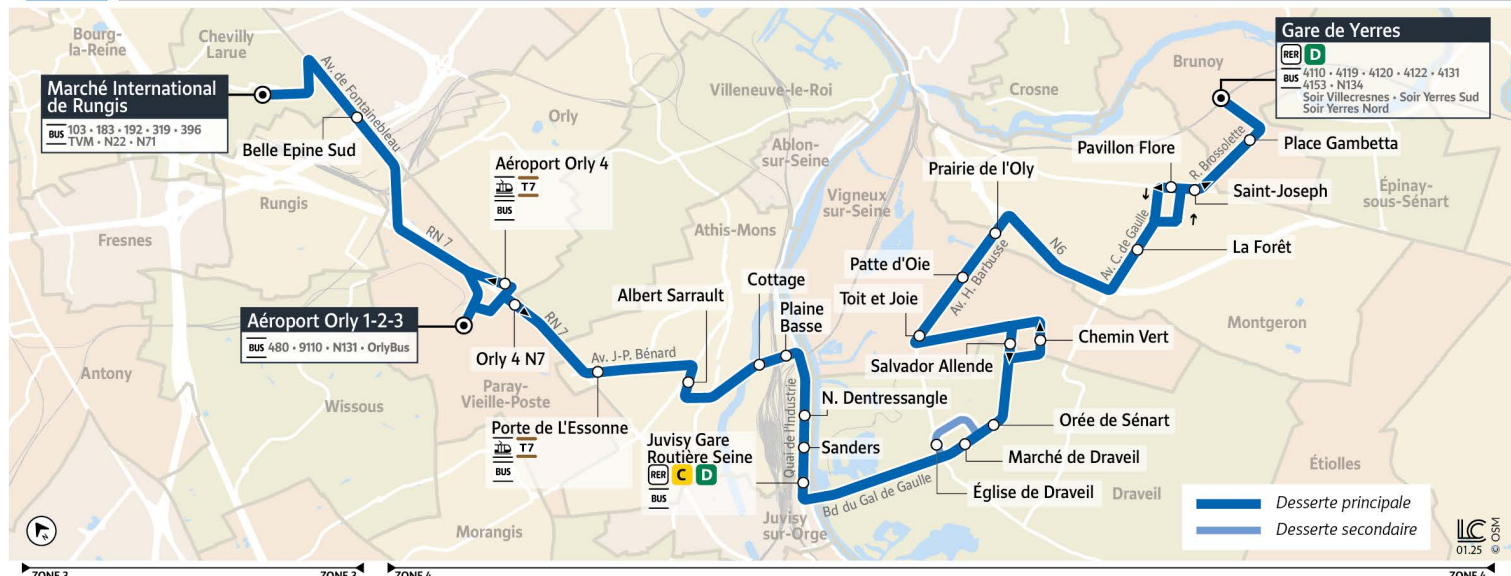

Horaires valables à compter du 03 mars 2025

		Du lundi au vendredi										
YERRES	Gare de Yerres	9:18	9:58	10:58	11:48	12:48	13:45	14:45	15:18	15:45	16:18	16:50
	Place Gambetta	9:21	10:02	11:02	11:52	12:52	13:49	14:48	15:22	15:49	16:22	16:54
MONTGERON	Pavillon Flore	9:25	10:06	11:07	11:57	12:56	13:53	14:52	15:27	15:54	16:27	16:59
	La Forêt	9:28	10:09	11:10	12:00	12:59	13:56	14:55	15:30	15:57	16:31	17:02
VIGNEUX-SUR-SEINE	Prairie de l'Oly	9:35	10:16	11:17	12:07	13:06	14:03	15:02	15:37	16:04	16:39	17:09
	Patte d'Oie	9:37	10:19	11:20	12:10	13:09	14:06	15:04	15:40	16:07	16:42	17:12
	Toit et Joie	9:39	10:21	11:22	12:12	13:11	14:08	15:06	15:42	16:09	16:44	17:14
DRAVEIL	Salvador Allende	9:43	10:25	11:26	12:16	13:15	14:12	15:11	15:47	16:14	16:49	17:19
	Orée de Sénart	9:47	10:29	11:30	12:20	13:19	14:16	15:15	15:51	16:18	16:53	17:24
	Marché	9:49	10:31	11:32	12:22	13:21	14:18	15:17	15:53	16:20	16:55	17:26
JUVISY-SUR-ORGE	Eglise	|	|	|	|	|	|	|	|	|	|	|
	Juvisy Gare Routière Seine	9:54	10:36	11:37	12:27	13:27	14:25	15:23	15:59	16:27	17:02	17:33
ATHIS-MONS	Sanders	9:56	10:38	11:39	12:29	13:29	14:27	15:25	16:01	16:29	17:04	17:35
	N. Dentressangle	9:58	10:39	11:40	12:30	13:30	14:28	15:26	16:02	16:30	17:05	17:36
	Plaine Basse	10:01	10:42	11:43	12:33	13:33	14:31	15:29	16:05	16:33	17:08	17:40
	Cottage	10:03	10:43	11:45	12:34	13:34	14:32	15:30	16:06	16:35	17:10	17:41
	Albert Sarraut	10:06	10:46	11:48	12:37	13:37	14:35	15:33	16:09	16:38	17:13	17:45
PARAY-VIEILLE-POSTE	Porte de l'Essonne	10:11	10:49	11:52	12:41	13:41	14:39	15:37	16:13	16:42	17:17	17:49
	Aéroport Orly 1-2-3	10:23	10:59	12:02	12:51	13:51	14:49	15:47	16:23	16:52	17:27	18:00
THIAIS	Aéroport Orly 4	10:26	11:02	12:06	12:55	13:53	14:53	15:51	16:26	16:55	17:35	18:05
	Belle Epine Sud	|	11:07	12:13	13:02	13:58	15:01	15:58	|	17:02	|	18:10
CHEVELLY-LARUE	Marché International De Rungis	|	11:10	12:16	13:05	14:01	15:05	16:01	|	17:05	|	18:13

ⓘ Nous nous efforçons de respecter au mieux ces horaires donnés à titre indicatif, en fonction des conditions de circulation et d'exploitation.