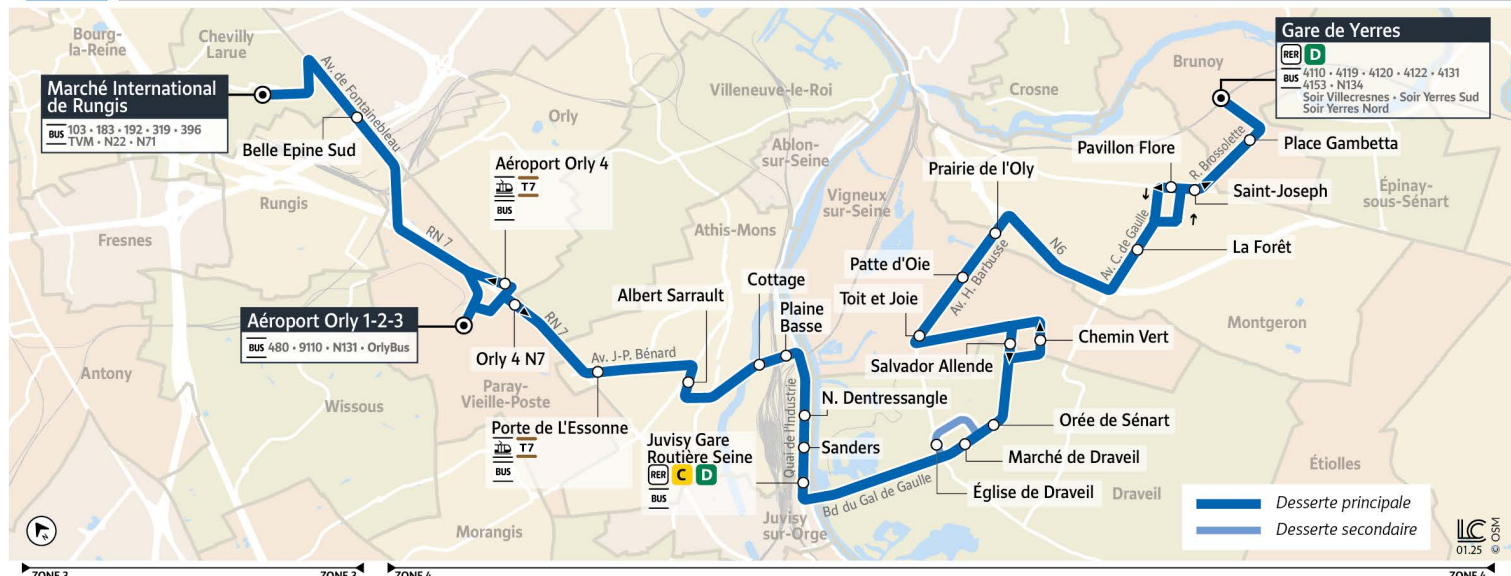

4121

Direction :
Gare de Yerres

4121 CHEVILLY-LARUE Marché International de Rungis ↔ Gare de Yerres

Horaires valables à compter du 03 mars 2025

Du lundi au vendredi

Zone	Arrêt	3:14	4:14	5:14	6:14	7:14	8:30
CHEVILLY-LARUE	Marché International De Rungis	3:14	4:14	5:14	6:14	7:14	8:30
	Belle Epine Sud	3:16	4:16	5:16	6:17	7:17	8:33
PARAY-VIEILLE-POSTE	Aéroport Orly 1-2-3	3:22	4:22	4:53	5:22	5:53	6:23
	Aéroport Orly 4 - N7	3:25	4:25	4:56	5:25	5:56	6:26
ATHIS-MONS	Porte de l'Essonne	3:29	4:29	5:00	5:29	6:00	6:31
	Albert Sarraut	3:32	4:32	5:03	5:33	6:04	6:35
	Cottage	3:36	4:36	5:07	5:37	6:08	6:39
	Plaine Basse	3:37	4:37	5:08	5:38	6:09	6:40
	N. Dentressangle	3:39	4:39	5:10	5:40	6:11	6:42
	Sanders	3:40	4:40	5:11	5:42	6:13	6:44
JUVISY-SUR-ORGE	Juvisy Gare Routière Seine	3:41	4:41	5:12	5:43	6:14	6:45
DRAVEIL	Marché	3:46	4:46	5:17	5:48	6:18	6:52
	Eglise						
	Orée de Sénart	3:48	4:48	5:19	5:50	6:20	6:54
VIGNEUX-SUR-SEINE	Chemin Vert	3:51	4:51	5:22	5:53	6:23	6:57
	Toit et Joie	3:54	4:54	5:25	5:56	6:26	7:00
	Patte d'Oie	3:55	4:55	5:26	5:57	6:27	7:01
MONTGERON	Prairie de l'Oly	3:58	4:58	5:29	6:00	6:30	7:05
	La Forêt	4:03	5:04	5:35	6:06	6:36	7:12
	Saint-Joseph	4:06	5:07	5:38	6:09	6:40	7:17
YERRES	Place Gambetta	4:10	5:11	5:42	6:13	6:45	7:22
	Gare de Yerres	4:13	5:14	5:45	6:16	6:48	7:26

① Nous nous efforçons de respecter au mieux ces horaires donnés à titre indicatif, en fonction des conditions de circulation et d'exploitation.

4121

Direction :
Gare de Yerres

4121 CHEVILLY-LARUE Marché International de Rungis ↔ Gare de Yerres