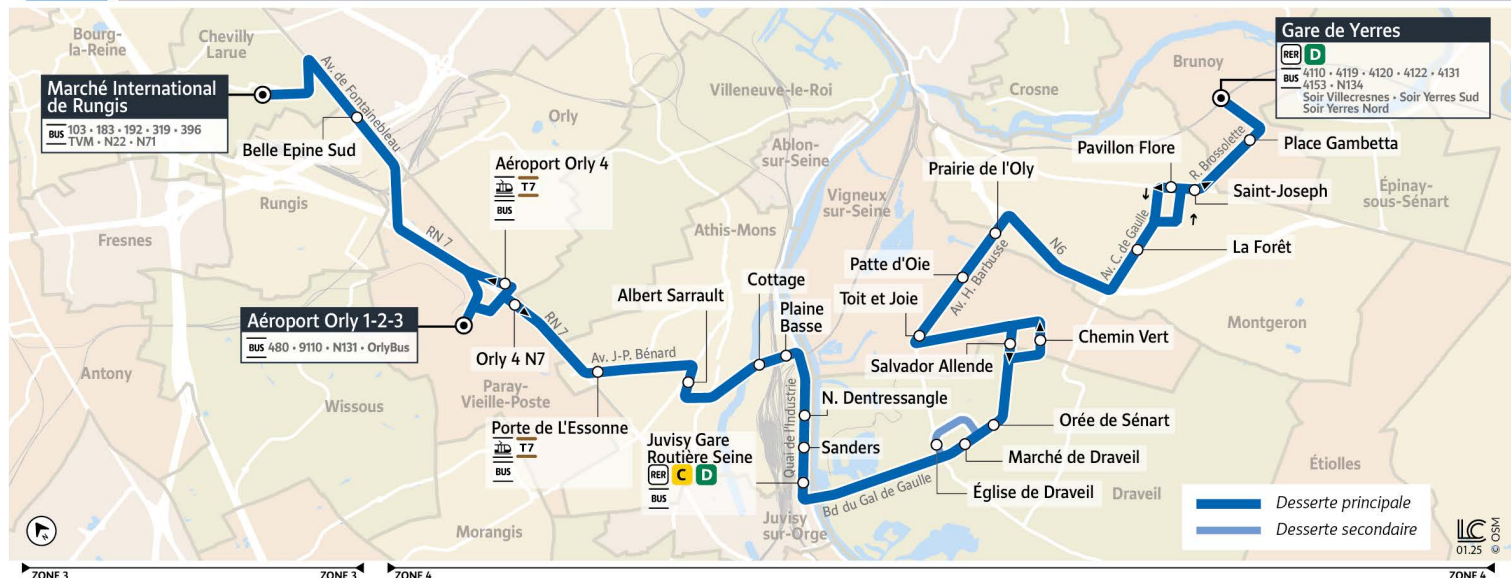

Horaires valables à compter du 03 mars 2025

		Dimanche & Jours fériés										
YERRES	Gare de Yerres	2:48	3:48	4:48	5:48	6:48	7:48	8:48	9:48	10:48	11:48	12:48
	Place Gambetta	2:51	3:51	4:51	5:51	6:51	7:51	8:51	9:51	10:51	11:51	12:51
MONTGERON	Pavillon Flore	2:55	3:55	4:55	5:55	6:55	7:55	8:55	9:55	10:55	11:55	12:55
	La Forêt	2:58	3:58	4:58	5:58	6:58	7:58	8:58	9:58	10:58	11:58	12:58
	Prairie de l'Oly	3:05	4:05	5:05	6:05	7:05	8:05	9:05	10:05	11:05	12:05	13:05
VIGNEUX-SUR-SEINE	Patte d'Oie	3:07	4:07	5:07	6:07	7:07	8:07	9:07	10:07	11:07	12:07	13:07
	Toit et Joie	3:08	4:08	5:08	6:08	7:08	8:08	9:08	10:08	11:08	12:08	13:08
	Salvador Allende	3:11	4:11	5:11	6:11	7:11	8:11	9:11	10:11	11:11	12:11	13:11
DRAVEIL	Orée de Sénart	3:13	4:13	5:13	6:13	7:13	8:13	9:13	10:13	11:13	12:13	13:13
	Marché	|	|	|	|	|	|	|	|	|	|	|
	Eglise	3:16	4:16	5:16	6:16	7:16	8:16	9:16	10:16	11:16	12:16	13:16
JUVISY-SUR-ORGE	Juvisy Gare Routière Seine	3:22	4:22	5:22	6:22	7:22	8:22	9:22	10:22	11:22	12:22	13:22
ATHIS-MONS	Sanders	3:23	4:23	5:23	6:23	7:23	8:23	9:23	10:23	11:23	12:23	13:23
	N. Dentressangle	3:24	4:24	5:24	6:24	7:24	8:24	9:24	10:24	11:24	12:24	13:24
	Plaine Basse	3:26	4:26	5:26	6:26	7:26	8:26	9:26	10:26	11:26	12:26	13:26
	Cottage	3:27	4:27	5:27	6:27	7:27	8:27	9:27	10:27	11:27	12:27	13:27
	Albert Sarraut	3:30	4:30	5:30	6:30	7:30	8:30	9:30	10:30	11:30	12:30	13:30
	Porte de l'Essonne	3:33	4:33	5:33	6:33	7:33	8:33	9:33	10:33	11:33	12:33	13:33
PARAY-VIEILLE-POSTE	Aéroport Orly 1-2-3	3:40	4:40	5:40	6:40	7:40	8:40	9:40	10:40	11:40	12:40	13:40
	Aéroport Orly 4	3:43	4:43	5:43	6:43	7:43	8:43	9:43	10:43	11:43	12:43	13:43
THIAIS	Belle Epine Sud	|	|	|	|	|	|	|	|	|	|	|
CHEVELLY-LARUE	Marché International De Rungis	|	|	|	|	|	|	|	|	|	|	|

ⓘ Nous nous efforçons de respecter au mieux ces horaires donnés à titre indicatif, en fonction des conditions de circulation et d'exploitation.