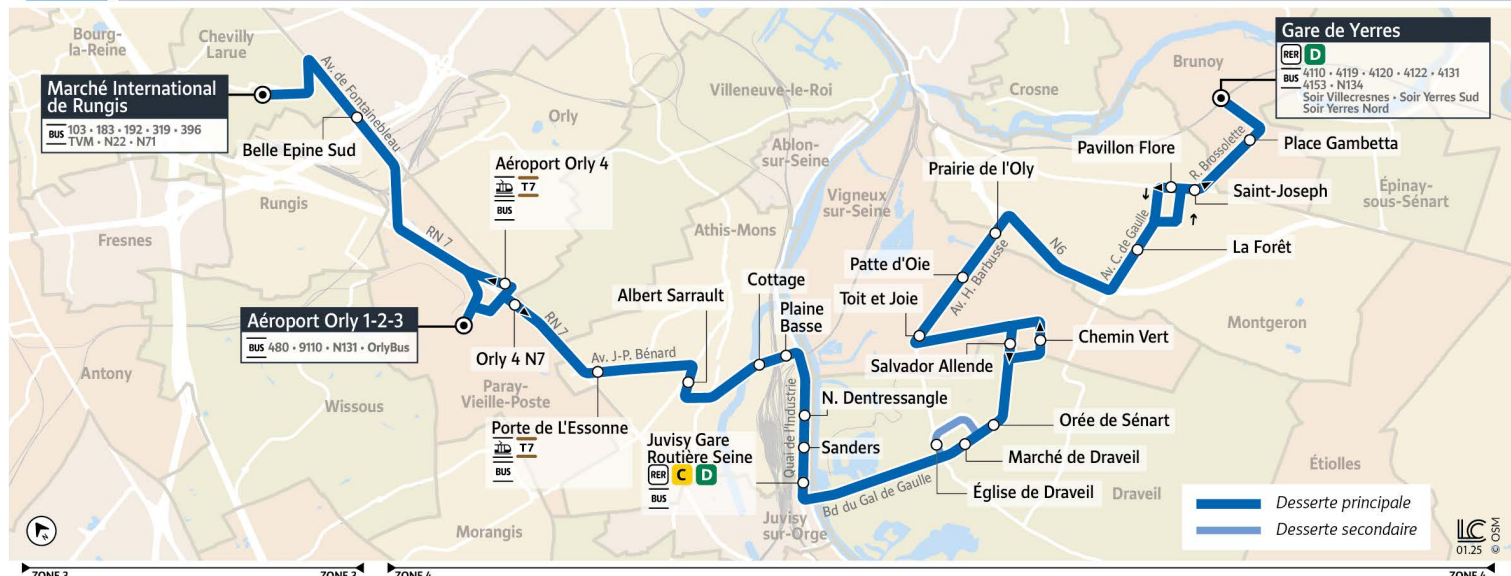

4121 CHEVELLY-LARUE Marché International de Rungis ↔ Gare de Yerres

Horaires valables à compter du 03 mars 2025

		Samedi											
YERRES	Gare de Yerres	1:42	2:42	3:42	4:42	5:48	6:48	7:48	8:48	9:48	10:48	11:48	12:48
	Place Gambetta	1:45	2:45	3:45	4:45	5:51	6:52	7:52	8:52	9:52	10:52	11:52	12:52
MONTGERON	Pavillon Flore	1:49	2:49	3:49	4:49	5:55	6:56	7:56	8:56	9:56	10:56	11:56	12:56
	La Forêt	1:52	2:52	3:52	4:52	5:58	6:59	7:59	8:59	9:59	10:59	11:59	12:59
	Prairie de l'Oly	1:59	2:59	3:59	4:59	6:05	7:06	8:06	9:06	10:06	11:06	12:06	13:06
VIGNEUX-SUR-SEINE	Patte d'Oie	2:01	3:01	4:01	5:01	6:07	7:08	8:08	9:08	10:08	11:08	12:08	13:08
	Toit et Joie	2:02	3:02	4:02	5:03	6:08	7:10	8:10	9:10	10:11	11:10	12:10	13:10
	Salvador Allende	2:05	3:05	4:05	5:06	6:11	7:13	8:14	9:14	10:16	11:15	12:15	13:14
DRAVEIL	Orée de Sénart	2:08	3:08	4:08	5:09	6:14	7:16	8:18	9:18	10:21	11:19	12:20	13:18
	Marché	2:10	3:10	4:10	5:11	6:16	7:18	8:20	9:20	10:23	11:22	12:22	13:20
	Eglise												
JUVISY-SUR-ORGE	Juvisy Gare Routière Seine	2:15	3:15	4:15	5:16	6:22	7:24	8:27	9:26	10:30	11:29	12:29	13:26
ATHIS-MONS	Sanders	2:16	3:16	4:16	5:17	6:23	7:25	8:28	9:27	10:31	11:30	12:30	13:27
	N. Dentressangle	2:17	3:17	4:17	5:18	6:24	7:27	8:29	9:29	10:33	11:32	12:32	13:28
	Plaine Basse	2:20	3:20	4:20	5:21	6:27	7:29	8:32	9:31	10:35	11:34	12:34	13:31
	Cottage	2:21	3:21	4:21	5:22	6:28	7:30	8:33	9:32	10:36	11:35	12:35	13:32
	Albert Sarraut	2:23	3:23	4:23	5:24	6:30	7:33	8:36	9:35	10:39	11:38	12:38	13:35
	Porte de l'Essonne	2:26	3:26	4:26	5:27	6:33	7:36	8:39	9:38	10:42	11:41	12:41	13:38
PARAY-VIEILLE-POSTE	Aéroport Orly 1-2-3	2:34	3:34	4:34	5:35	6:41	7:45	8:47	9:47	10:51	11:50	12:50	13:46
	Aéroport Orly 4	2:38	3:38	4:38	5:42	6:45	7:49	8:54	9:53	10:57	11:57	12:57	13:52
THIAIS	Belle Epine Sud	2:45	3:45	4:45	5:47	6:51	7:55	8:59	10:00	11:04	12:04	13:04	13:59
CHEVELLY-LARUE	Marché International De Rungis	2:48	3:48	4:48	5:50	6:54	7:58	9:01	10:03	11:07	12:07	13:07	14:02

① Nous nous efforçons de respecter au mieux ces horaires donnés à titre indicatif, en fonction des conditions de circulation et d'exploitation.