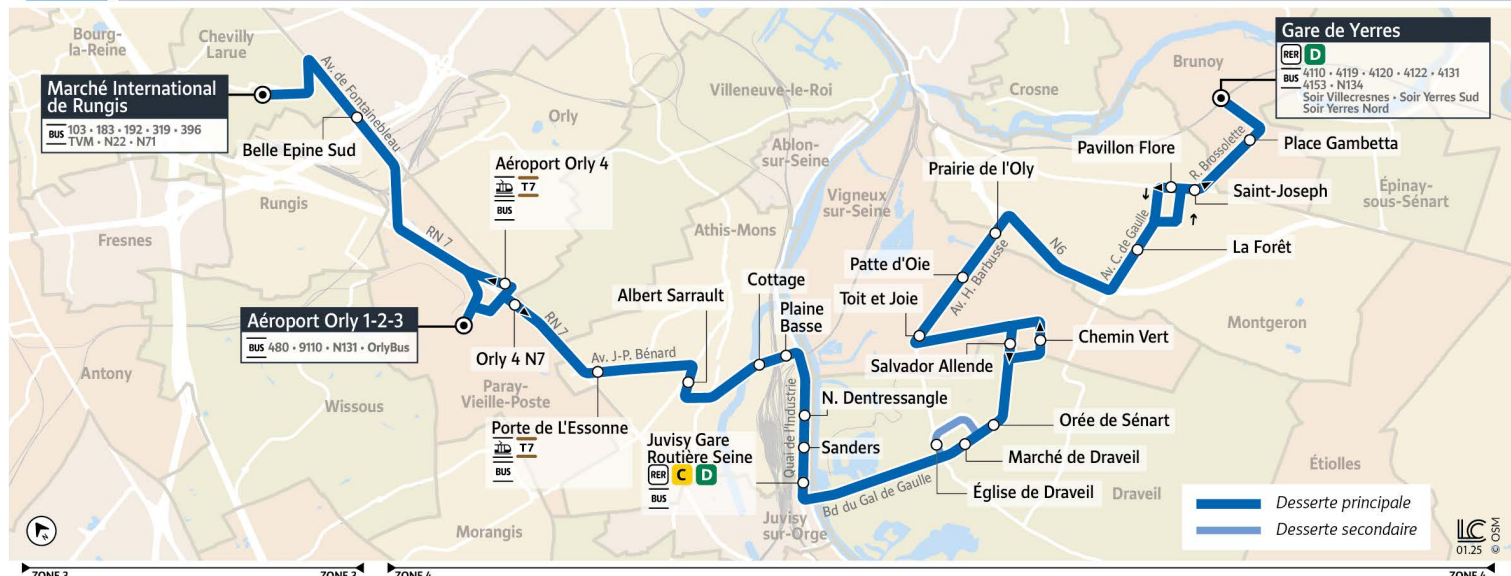

Horaires valables à compter du 03 mars 2025

		Dimanche & Jours fériés										
YERRES	Gare de Yerres	13:48	14:48	15:48	16:48	17:48	18:48	19:48	20:48	21:48	22:48	23:48
	Place Gambetta	13:51	14:51	15:51	16:51	17:51	18:51	19:51	20:51	21:51	22:51	23:51
MONTGERON	Pavillon Flore	13:55	14:55	15:55	16:55	17:55	18:55	19:55	20:55	21:55	22:55	23:55
	La Forêt	13:58	14:58	15:58	16:58	17:58	18:58	19:58	20:58	21:58	22:58	23:58
	Prairie de l'Oly	14:05	15:05	16:05	17:05	18:05	19:05	20:05	21:05	22:05	23:05	0:05
VIGNEUX-SUR-SEINE	Patte d'Oie	14:07	15:07	16:07	17:07	18:07	19:07	20:07	21:07	22:07	23:07	0:07
	Toit et Joie	14:08	15:08	16:08	17:08	18:08	19:08	20:08	21:08	22:08	23:08	0:08
	Salvador Allende	14:11	15:11	16:11	17:11	18:11	19:11	20:11	21:11	22:11	23:11	0:11
DRAVEIL	Orée de Sénart	14:13	15:13	16:13	17:13	18:13	19:13	20:13	21:13	22:13	23:13	0:13
	Marché			16:15	17:15	18:15	19:15	20:15	21:15	22:15	23:15	0:15
	Eglise	14:16	15:16									
JUVISY-SUR-ORGE	Juvisy Gare Routière Seine	14:22	15:22	16:22	17:22	18:22	19:22	20:22	21:22	22:22	23:22	0:22
ATHIS-MONS	Sanders	14:23	15:23	16:23	17:23	18:23	19:23	20:23	21:23	22:23	23:23	0:23
	N. Dentressangle	14:24	15:24	16:24	17:24	18:24	19:24	20:24	21:24	22:24	23:24	0:24
	Plaine Basse	14:26	15:26	16:26	17:26	18:26	19:26	20:26	21:26	22:26	23:26	0:26
	Cottage	14:27	15:27	16:27	17:27	18:27	19:27	20:27	21:27	22:27	23:27	0:27
	Albert Sarraut	14:30	15:30	16:30	17:30	18:30	19:30	20:30	21:30	22:30	23:30	0:30
	Porte de l'Essonne	14:33	15:33	16:33	17:33	18:33	19:33	20:33	21:33	22:33	23:33	0:33
PARAY-VIEILLE-POSTE	Aéroport Orly 1-2-3	14:40	15:40	16:40	17:40	18:40	19:40	20:40	21:40	22:40	23:40	0:40
	Aéroport Orly 4	14:43	15:43	16:43	17:43	18:43	19:43	20:43	21:43	22:43	23:43	0:43
THIAIS	Belle Epine Sud											0:50
CHEVELLY-LARUE	Marché International De Rungis											0:53

ⓘ Nous nous efforçons de respecter au mieux ces horaires donnés à titre indicatif, en fonction des conditions de circulation et d'exploitation.