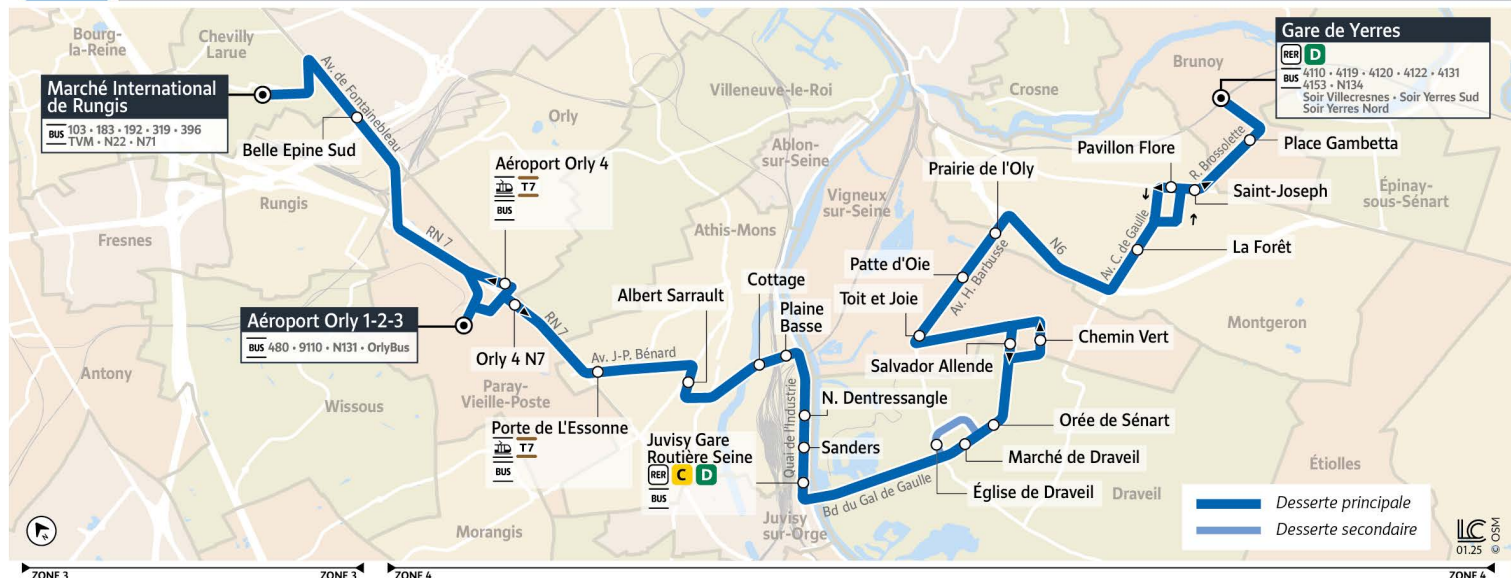

① Nous nous efforçons de respecter au mieux ces horaires donnés à titre indicatif, en fonction des conditions de circulation et d'exploitation.

4121

Direction :
Gare de Yerres

4121 CHEVILLY-LARUE Marché International de Rungis ↔ Gare de Yerres