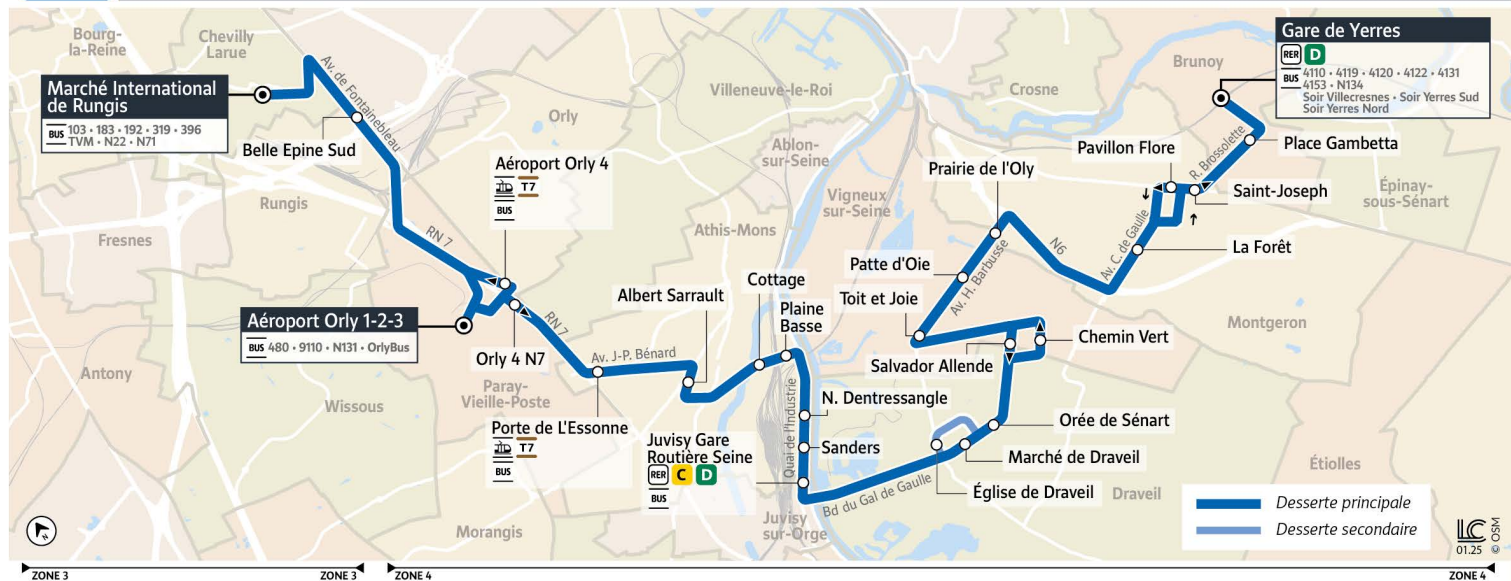

4121

Direction :
Gare de Yerres

4121 CHEVILLY-LARUE Marché International de Rungis ↔ Gare de Yerres

Horaires valables à compter du 03 mars 2025

Du lundi au vendredi

Zone	Arrêt	3:14	4:14	5:14	6:14	7:14	8:30
CHEVILLY-LARUE	Marché International De Rungis	3:14	4:14	5:14	6:14	7:14	8:30
	Belle Epine Sud	3:16	4:16	5:16	6:17	7:17	8:33
PARAY-VIEILLE-POSTE	Aéroport Orly 1-2-3	3:22	4:22	4:53	5:22	5:53	6:23
	Aéroport Orly 4 - N7	3:25	4:25	4:56	5:25	5:56	6:26
ATHIS-MONS	Porte de l'Essonne	3:29	4:29	5:00	5:29	6:00	6:31
	Albert Sarraut	3:32	4:32	5:03	5:33	6:04	6:35
	Cottage	3:36	4:36	5:07	5:37	6:08	6:39
	Plaine Basse	3:37	4:37	5:08	5:38	6:09	6:40
	N. Dentressangle	3:39	4:39	5:10	5:40	6:11	6:42
	Sanders	3:40	4:40	5:11	5:42	6:13	6:44
JUVISY-SUR-ORGE	Juvisy Gare Routière Seine	3:41	4:41	5:12	5:43	6:14	6:45
DRAVEIL	Marché	3:46	4:46	5:17	5:48	6:18	6:52
	Eglise						
	Orée de Sénart	3:48	4:48	5:19	5:50	6:20	6:54
VIGNEUX-SUR-SEINE	Chemin Vert	3:51	4:51	5:22	5:53	6:23	6:57
	Toit et Joie	3:54	4:54	5:25	5:56	6:26	7:00
	Patte d'Oie	3:55	4:55	5:26	5:57	6:27	7:01
MONTGERON	Prairie de l'Oly	3:58	4:58	5:29	6:00	6:30	7:05
	La Forêt	4:03	5:04	5:35	6:06	6:36	7:12
	Saint-Joseph	4:06	5:07	5:38	6:09	6:40	7:17
YERRES	Place Gambetta	4:10	5:11	5:42	6:13	6:45	7:22
	Gare de Yerres	4:13	5:14	5:45	6:16	6:48	7:26

① Nous nous efforçons de respecter au mieux ces horaires donnés à titre indicatif, en fonction des conditions de circulation et d'exploitation.

4121

Direction :
Gare de Yerres

4121 CHEVILLY-LARUE Marché International de Rungis ↔ Gare de Yerres