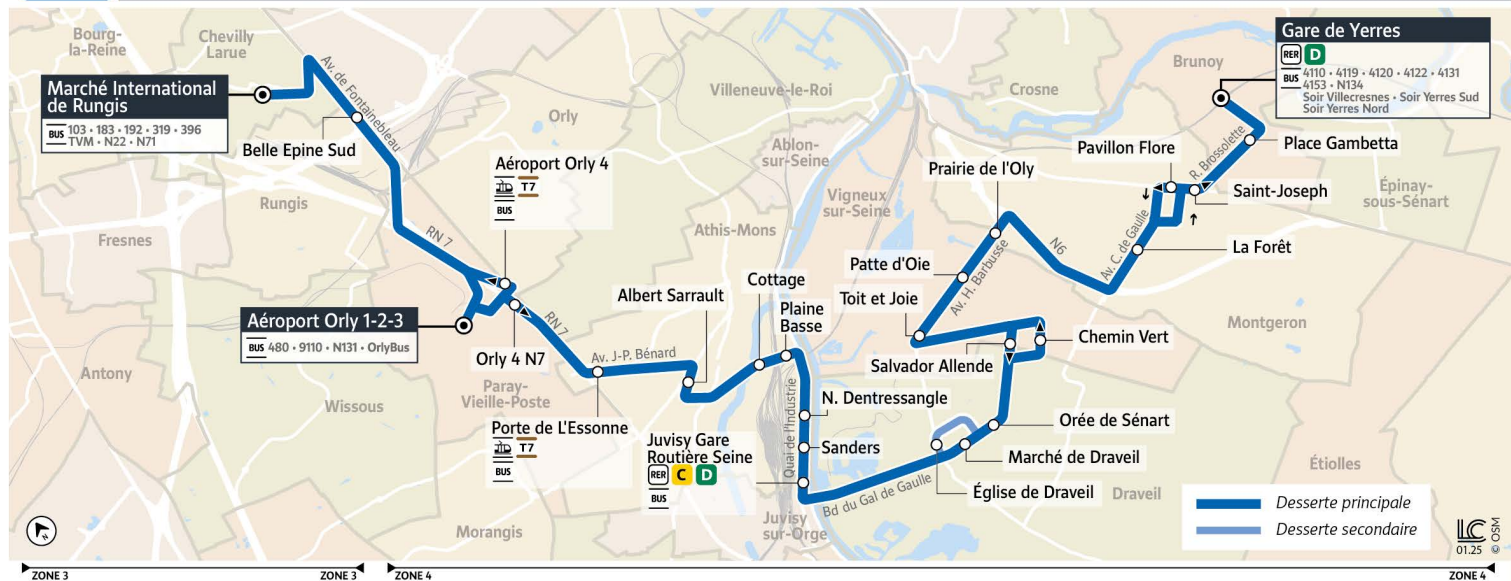

① Nous nous efforçons de respecter au mieux ces horaires donnés à titre indicatif, en fonction des conditions de circulation et d'exploitation.

4121

Direction :
Gare de Yerres

4121 CHEVILLY-LARUE Marché International de Rungis ↔ Gare de Yerres