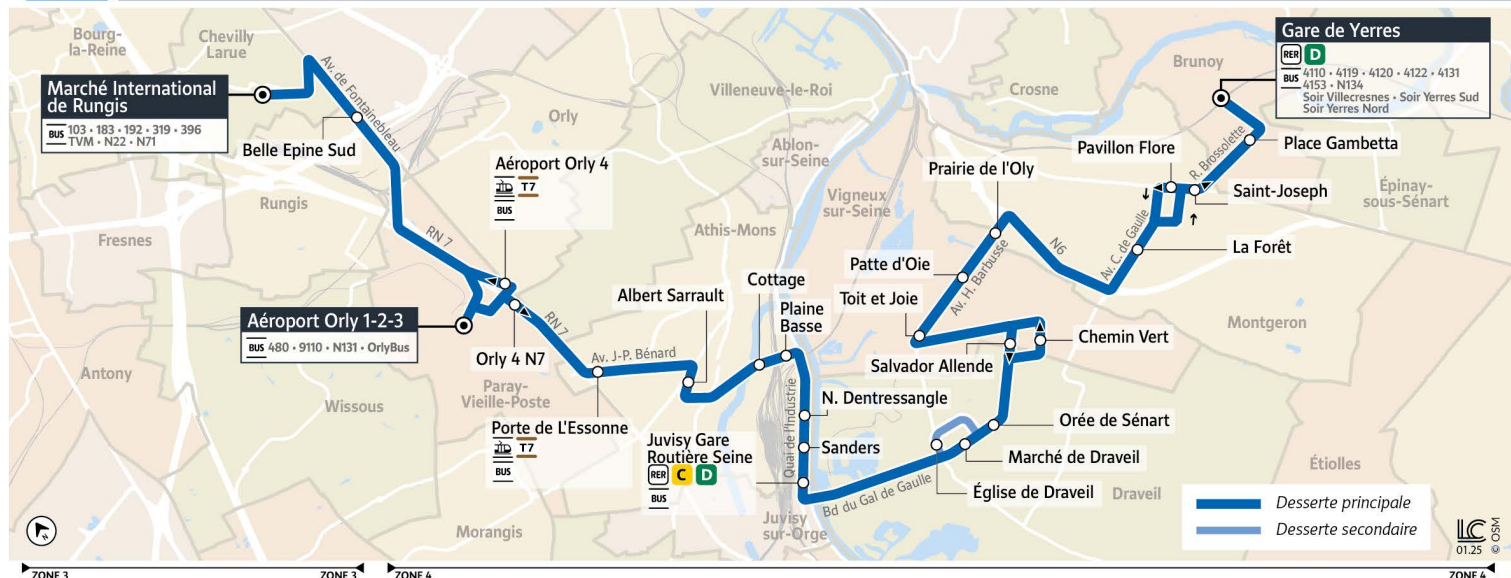

Horaires valables à compter du 03 mars 2025

		Du lundi au vendredi										
CHEVILLY-LARUE	Marché International De Rungis	9:30	10:14	11:14		12:14	13:14	14:14		15:14		16:14
RUNGIS	Belle Epine Sud	9:32	10:17	11:17		12:17	13:17	14:17		15:17		16:17
PARAY-VIEILLE-POSTE	Aéroport Orly 1-2-3	9:38	10:23	11:23		12:23	13:23	14:23	14:55	15:23	15:55	16:23
	Aéroport Orly 4 - N7	9:41	10:26	11:26		12:27	13:26	14:27	14:59	15:27	15:59	16:27
ATHIS-MONS	Porte de l'Essonne	9:46	10:31	11:31		12:32	13:32	14:32	15:04	15:33	16:05	16:33
	Albert Sarrault	9:51	10:36	11:36		12:38	13:37	14:38	15:10	15:39	16:11	16:39
	Cottage	9:55	10:39	11:39		12:42	13:42	14:42	15:14	15:44	16:17	16:45
	Plaine Basse	9:57	10:41	11:41		12:44	13:43	14:44	15:16	15:45	16:18	16:46
	N. Dentressangle	9:59	10:43	11:43		12:47	13:46	14:47	15:19	15:49	16:21	16:49
JUVISY-SUR-ORGE	Juvisy Gare Routière Seine	10:02	10:46	11:46		12:50	13:49	14:50	15:22	15:52	16:25	16:53
DRAVEIL	Marché	10:09	10:53	11:53		12:56	13:54	14:57	15:29	15:59	16:32	17:00
	Eglise											
	Orée de Sénart	10:11	10:55	11:56		12:58	13:56	15:00	15:32	16:02	16:35	17:03
VIGNEUX-SUR-SEINE	Chemin Vert	10:14	10:58	11:59		13:01	13:59	15:03	15:36	16:06	16:38	17:06
	Toit et Joie	10:18	11:02	12:03		13:05	14:03	15:07	15:40	16:11	16:42	17:10
	Patte d'Oie	10:19	11:03	12:05	12:05	13:07	14:05	15:08	15:42	16:13	16:44	17:12
MONTGERON	Prairie de l'Oly	10:22	11:06		12:08	13:10	14:08	15:12	15:46	16:17	16:48	17:16
	La Forêt	10:29	11:13		12:15	13:17	14:15	15:19	15:53	16:24	16:55	17:24
	Saint-Joseph	10:33	11:17		12:19	13:21	14:19	15:23	15:57	16:28	17:00	17:29
YERRES	Place Gambetta	10:39	11:23		12:24	13:26	14:24	15:28	16:02	16:33	17:05	17:35
	Gare de Yerres	10:42	11:26		12:27	13:29	14:27	15:32	16:06	16:37	17:09	17:39

① Nous nous efforçons de respecter au mieux ces horaires donnés à titre indicatif, en fonction des conditions de circulation et d'exploitation.

4121

Direction :
Gare de Yerres

4121 CHEVILLY-LARUE Marché International de Rungis ↔ Gare de Yerres