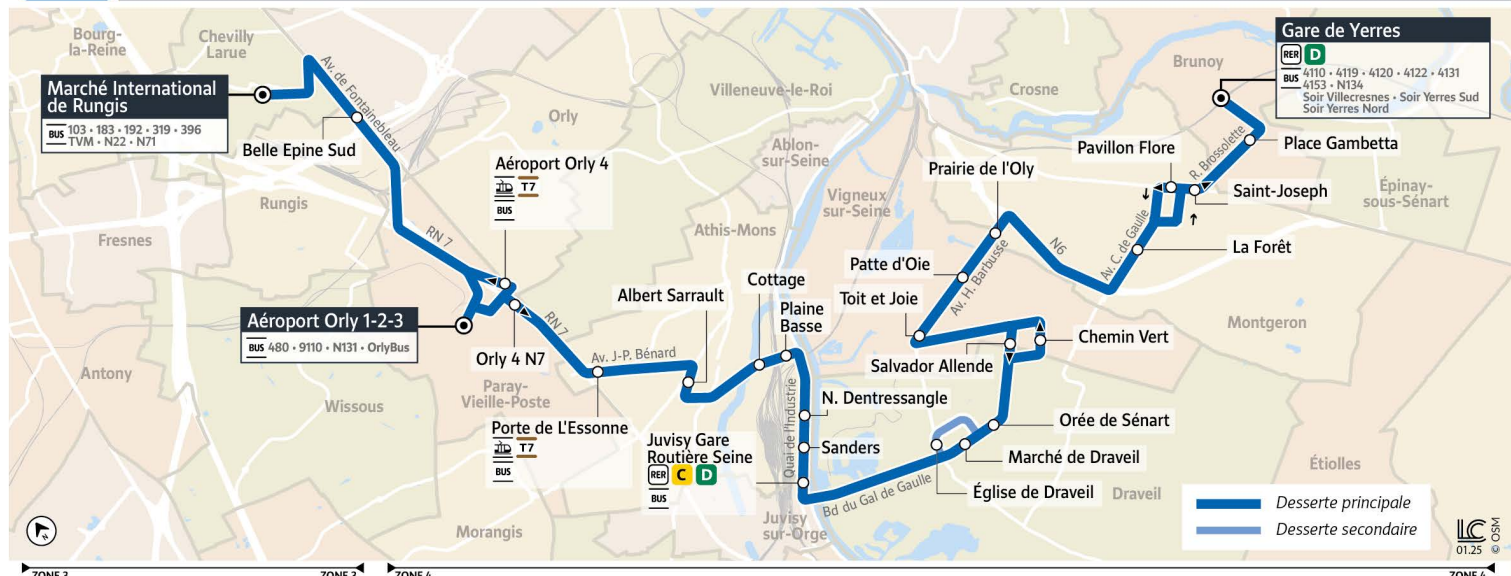

4121 CHEVELLY-LARUE Marché International de Rungis ↔ Gare de Yerres

Horaires valables à compter du 03 mars 2025

		Du lundi au vendredi										
YERRES	Gare de Yerres	17:22	17:50	18:22	19:00	19:22	20:00	20:55	21:55	22:55	23:55	0:42
	Place Gambetta	17:26	17:55	18:26	19:03	19:25	20:03	20:58	21:58	22:58	23:58	0:45
MONTGERON	Pavillon Flore	17:31	18:00	18:31	19:07	19:29	20:07	21:02	22:02	23:02	0:02	0:49
	La Forêt	17:35	18:04	18:34	19:10	19:32	20:10	21:05	22:04	23:05	0:05	0:51
	Prairie de l'Oly	17:42	18:12	18:41	19:17	19:39	20:17	21:12	22:10	23:11	0:11	0:57
VIGNEUX-SUR-SEINE	Patte d'Oie	17:45	18:15	18:44	19:19	19:41	20:19	21:14	22:12	23:13	0:13	0:59
	Toit et Joie	17:47	18:17	18:46	19:21	19:43	20:21	21:16	22:14	23:15	0:15	1:01
	Salvador Allende	17:52	18:22	18:51	19:26	19:48	20:25	21:19	22:17	23:18	0:18	1:04
DRAVEIL	Orée de Sénart	17:57	18:27	18:55	19:30	19:52	20:29	21:23	22:21	23:22	0:21	1:07
	Marché	17:59	18:29	18:57	19:32	19:54	20:31	21:25	22:23	23:24	0:23	1:09
	Eglise											
JUVISY-SUR-ORGE	Juvisy Gare Routière Seine	18:06	18:36	19:04	19:38	20:00	20:37	21:31	22:28	23:28	0:27	1:13
ATHIS-MONS	Sanders	18:08	18:38	19:06	19:39	20:01	20:38	21:32	22:29	23:29	0:28	1:14
	N. Dentressangle	18:09	18:39	19:07	19:41	20:03	20:40	21:33	22:30	23:30	0:29	1:15
	Plaine Basse	18:13	18:42	19:10	19:43	20:05	20:42	21:36	22:33	23:33	0:32	1:18
	Cottage	18:14	18:43	19:11	19:44	20:06	20:43	21:37	22:34	23:34	0:33	1:19
	Albert Sarraut	18:18	18:46	19:14	19:47	20:09	20:46	21:40	22:37	23:37	0:36	1:22
	Porte de l'Essonne	18:22	18:50	19:18	19:50	20:12	20:49	21:43	22:40	23:40	0:39	1:25
PARAY-VIEILLE-POSTE	Aéroport Orly 1-2-3	18:33	19:00	19:28	19:59	20:21	20:58	21:51	22:48	23:48	0:47	1:33
	Aéroport Orly 4	18:38	19:03	19:31	20:02	20:24	21:01	21:54	22:53	23:52	0:51	1:37
THIAIS	Belle Epine Sud		19:08		20:07		21:06	21:59	22:58	23:57	0:56	1:42
CHEVELLY-LARUE	Marché International De Rungis		19:10		20:09		21:09	22:02	23:00	23:59	0:58	1:44

ⓘ Nous nous efforçons de respecter au mieux ces horaires donnés à titre indicatif, en fonction des conditions de circulation et d'exploitation.