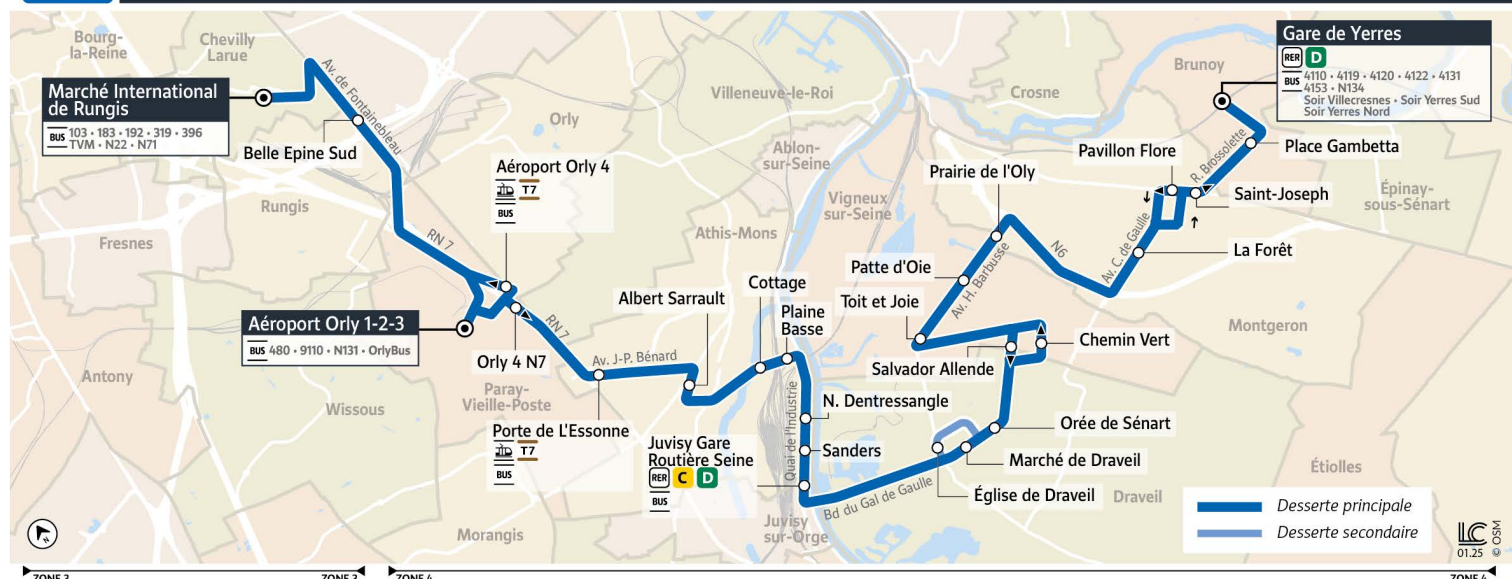

4121 CHEVELLY-LARUE Marché International de Rungis ↔ Gare de Yerres

Horaires valables à compter du 03 mars 2025

		Samedi												
YERRES	Gare de Yerres	13:48	14:48	15:48	16:48	17:48	18:48	19:48	20:48	21:48	22:48	23:48	0:42	
	Place Gambetta	13:52	14:52	15:52	16:52	17:52	18:52	19:52	20:52	21:51	22:51	23:51	0:45	
MONTGERON	Pavillon Flore	13:56	14:56	15:56	16:56	17:56	18:56	19:56	20:56	21:55	22:55	23:55	0:49	
	La Forêt	13:59	14:59	15:59	16:59	17:59	18:59	19:59	20:59	21:58	22:58	23:58	0:52	
VIGNEUX-SUR-SEINE	Prairie de l'Oly	14:06	15:06	16:06	17:06	18:06	19:06	20:06	21:06	22:05	23:05	0:05	0:59	
	Patte d'Oie	14:08	15:08	16:08	17:08	18:08	19:08	20:08	21:08	22:07	23:07	0:07	1:01	
	Toit et Joie	14:10	15:10	16:10	17:10	18:11	19:10	20:10	21:10	22:09	23:09	0:09	1:03	
DRAVEIL	Salvador Allende	14:14	15:15	16:15	17:15	18:16	19:13	20:14	21:13	22:12	23:12	0:12	1:06	
	Orée de Sénart	14:18	15:20	16:19	17:19	18:22	19:17	20:18	21:16	22:15	23:16	0:16	1:10	
	Marché	14:21	15:22	16:21	17:21	18:24	19:19	20:20	21:18	22:17	23:18	0:18	1:12	
JUVISY-SUR-ORGE	Eglise													
	Juvisy Gare Routière Seine	14:28	15:28	16:28	17:28	18:31	19:26	20:27	21:24	22:23	23:24	0:24	1:18	
ATHIS-MONS	Sanders	14:30	15:29	16:29	17:29	18:32	19:27	20:28	21:25	22:24	23:25	0:25	1:19	
	N. Dentressangle	14:31	15:31	16:31	17:30	18:34	19:29	20:29	21:26	22:25	23:26	0:26	1:20	
	Plaine Basse	14:33	15:33	16:33	17:33	18:36	19:31	20:32	21:28	22:28	23:28	0:28	1:22	
	Cottage	14:35	15:34	16:34	17:34	18:37	19:32	20:33	21:29	22:29	23:29	0:29	1:23	
	Albert Sarrault	14:37	15:37	16:37	17:37	18:40	19:35	20:36	21:32	22:31	23:32	0:32	1:26	
	Porte de l'Essonne	14:41	15:40	16:40	17:40	18:43	19:38	20:39	21:35	22:34	23:35	0:35	1:29	
PARAY-VIEILLE-POSTE	Aéroport Orly 1-2-3	14:50	15:49	16:49	17:48	18:52	19:47	20:47	21:42	22:42	23:42	0:42	1:36	
	Aéroport Orly 4	14:55	15:56	16:55	17:52	18:56	19:51	20:50	21:45	22:46	23:48	0:48	1:42	
THIAIS	Belle Epine Sud	15:04	16:02	17:01	17:57	19:01	19:58	20:55					1:49	
CHEVELLY-LARUE	Marché International De Rungis	15:08	16:05	17:04	18:00	19:04	20:01	20:57					1:52	

ⓘ Nous nous efforçons de respecter au mieux ces horaires donnés à titre indicatif, en fonction des conditions de circulation et d'exploitation.