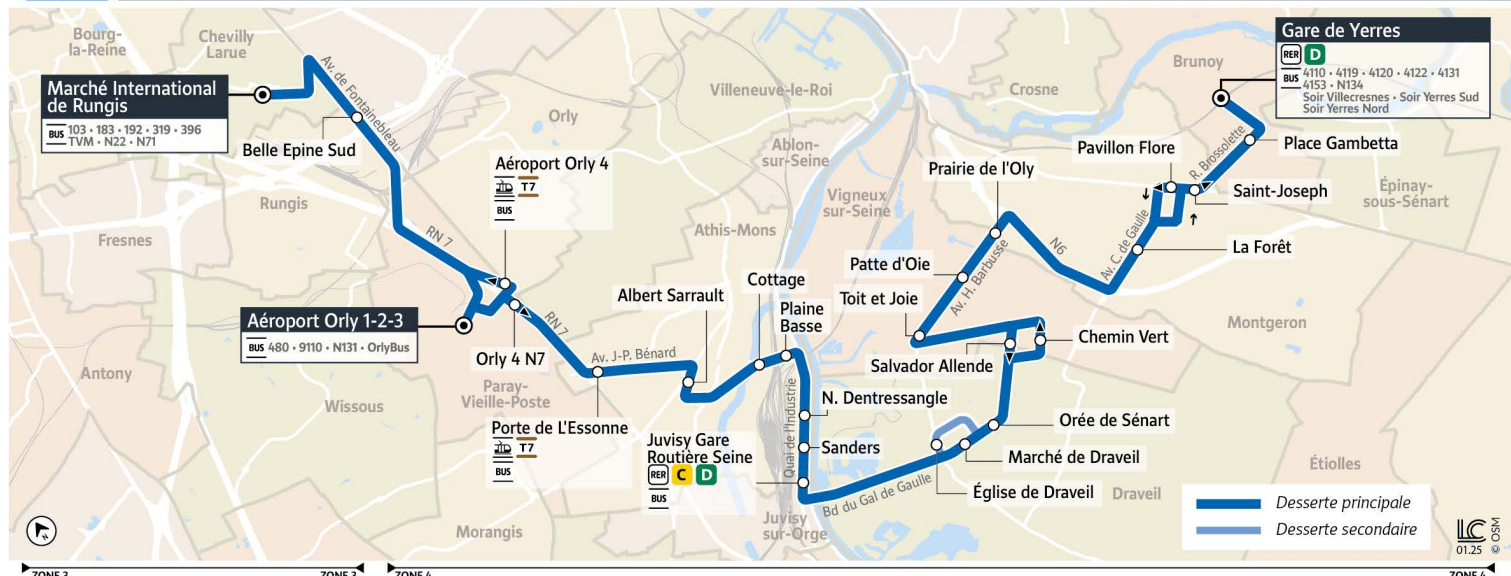

① Nous nous efforçons de respecter au mieux ces horaires donnés à titre indicatif, en fonction des conditions de circulation et d'exploitation.

DEVIENT

4121

Direction :
Gare de Yerres

4121 CHEVILLY-LARUE Marché International de Rungis ↔ Gare de Yerres

Horaires valables à compter du 03 mars 2025

Dimanche & Jours fériés

CHEVILLY-LARUE	Marché International De Rungis											
RUNGIS	Belle Epine Sud											
PARAY-VIEILLE-POSTE	Aéroport Orly 1-2-3	14:23	15:23	16:23	17:23	18:23	19:23	20:23	21:23	22:23	23:23	
	Aéroport Orly 4 - N7	14:26	15:26	16:26	17:26	18:26	19:26	20:26	21:25	22:26	23:25	
ATHIS-MONS	Porte de l'Essonne	14:30	15:30	16:30	17:30	18:30	19:30	20:30	21:29	22:30	23:29	
	Albert Sarrault	14:33	15:33	16:34	17:34	18:33	19:33	20:33	21:33	22:34	23:33	
	Cottage	14:37	15:37	16:37	17:37	18:37	19:37	20:37	21:36	22:37	23:36	
	Plaine Basse	14:38	15:38	16:38	17:38	18:38	19:38	20:38	21:37	22:38	23:37	
	N. Dentressangle	14:40	15:40	16:41	17:41	18:40	19:40	20:40	21:39	22:41	23:39	
	Sanders	14:41	15:41	16:42	17:42	18:41	19:41	20:41	21:40	22:42	23:40	
JUVISY-SUR-ORGE	Juvisy Gare Routière Seine	14:42	15:42	16:43	17:43	18:42	19:42	20:42	21:41	22:43	23:41	
DRAVEIL	Marché		15:48	16:48	17:49	18:49	19:49	20:47	21:46	22:48	23:46	
	Eglise	14:48										
	Orée de Sénart	14:51	15:50	16:50	17:51	18:52	19:52	20:49	21:48	22:50	23:48	
VIGNEUX-SUR-SEINE	Chemin Vert	14:54	15:53	16:53	17:54	18:55	19:55	20:52	21:51	22:53	23:51	
	Toit et Joie	14:58	15:57	16:57	17:58	18:59	19:59	20:56	21:55	22:57	23:54	
	Patte d'Oie	15:00	15:59	16:59	17:59	19:01	20:01	20:58	21:56	22:58	23:55	
MONTGERON	Prairie de l'Oly	15:03	16:02	17:02	18:02	19:04	20:04	21:01	21:59	23:01	23:58	
	La Forêt	15:09	16:08	17:08	18:08	19:10	20:10	21:07	22:05	23:07	0:04	
	Saint-Joseph	15:12	16:11	17:11	18:11	19:13	20:13	21:10	22:08	23:10	0:07	
YERRES	Place Gambetta	15:16	16:15	17:15	18:15	19:17	20:17	21:14	22:12	23:14	0:11	
	Gare de Yerres	15:19	16:18	17:18	18:18	19:20	20:20	21:17	22:15	23:17	0:14	