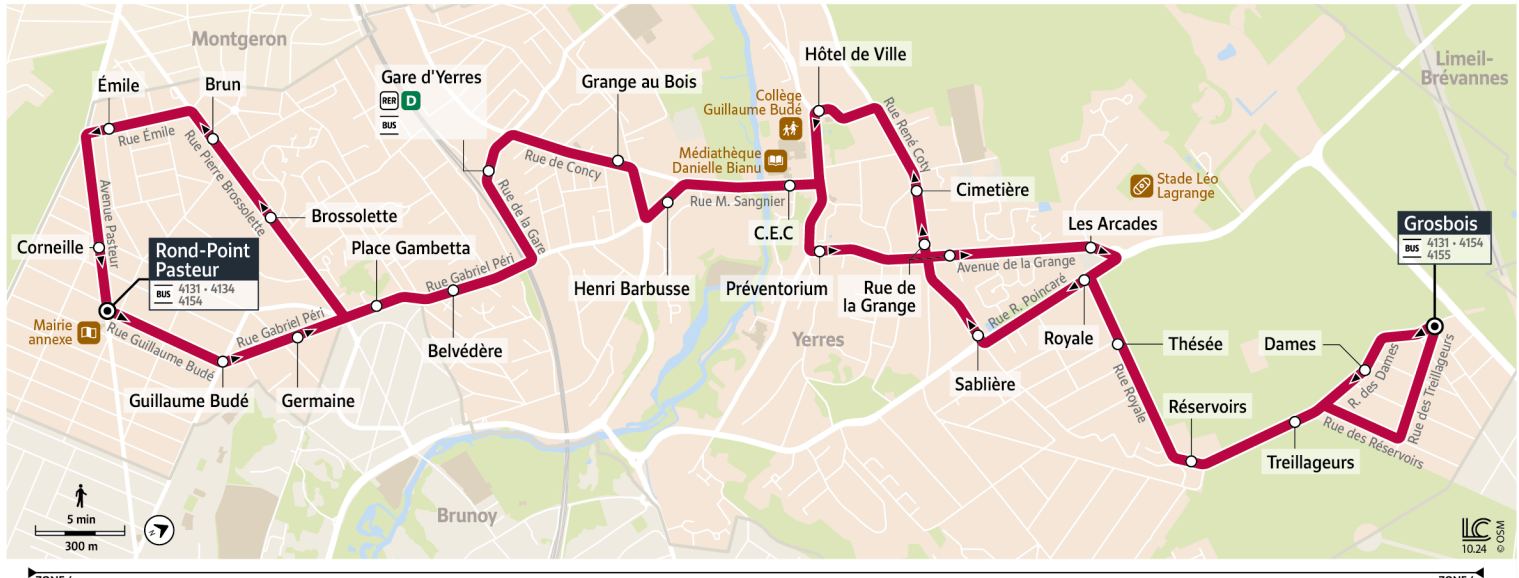

Horaires valables à partir du 3 mars 2025

		Du lundi au vendredi											
YERRES	Grosbois	17:27	17:34	17:42	17:49	17:56	18:04	18:11	18:19	18:26	18:34	18:41	18:49
	Dames	17:27	17:34	17:42	17:50	17:57	18:04	18:12	18:19	18:27	18:35	18:42	18:50
	Treillageurs	17:28	17:35	17:43	17:52	17:58	18:05	18:13	18:20	18:29	18:37	18:45	18:51
	Réservoirs	17:29	17:36	17:44	17:53	17:59	18:06	18:14	18:21	18:30	18:38	18:45	18:51
	Thésée	17:30	17:37	17:45	17:54	18:00	18:07	18:15	18:22	18:31	18:39	18:46	18:52
	Royale	17:31	17:38	17:46	17:55	18:01	18:08	18:16	18:23	18:32	18:40	18:47	18:53
	Sablère	17:33	17:40	17:48	17:57	18:03	18:10	18:18	18:25	18:34	18:42	18:49	18:55
	Rue de la Grange	17:35	17:42	17:50	17:59	18:05	18:12	18:20	18:27	18:36	18:44	18:50	18:56
	Cimetière	17:36	17:43	17:51	18:00	18:06	18:13	18:21	18:28	18:37	18:45	18:51	18:57
	Hôtel de Ville	17:38	17:45	17:53	18:02	18:08	18:15	18:23	18:30	18:39	18:47	18:53	18:59
	CEC	17:39	17:46	17:54	18:03	18:09	18:16	18:24	18:31	18:40	18:48	18:54	19:00
	Henri Barbusse	17:41	17:48	17:56	18:05	18:11	18:18	18:26	18:33	18:42	18:50	18:56	19:02
	Grange au Bois	17:42	17:49	17:57	18:06	18:12	18:19	18:27	18:34	18:43	18:51	18:57	19:03
	Gare de Yverres	17:50	17:57	18:05	18:12	18:20	18:27	18:35	18:42	18:50	18:57	19:05	19:11
	Belvédère	17:52	17:59	18:07	18:14	18:22	18:29	18:37	18:44	18:52	18:59	19:07	19:13
	Place Gambetta	17:53	18:00	18:08	18:15	18:23	18:30	18:38	18:45	18:53	19:00	19:08	19:14
	Brossolette	17:55	18:02	18:10	18:17	18:25	18:32	18:40	18:47	18:55	19:02	19:09	19:15
Brun	17:56	18:03	18:11	18:18	18:26	18:33	18:41	18:48	18:56	19:03	19:10	19:16	
Emile	17:56	18:03	18:11	18:18	18:26	18:33	18:41	18:48	18:56	19:03	19:11	19:17	
Corneille	17:58	18:05	18:13	18:20	18:28	18:35	18:43	18:50	18:58	19:05	19:12	19:18	
Rond-Point Pasteur	17:59	18:06	18:14	18:21	18:29	18:36	18:44	18:51	18:59	19:06	19:13	19:19	

ⓘ Aucun service les dimanches et jours fériés.
Nous nous efforçons de respecter au mieux ces horaires donnés à titre indicatif, en fonction des conditions de circulation et d'exploitation.