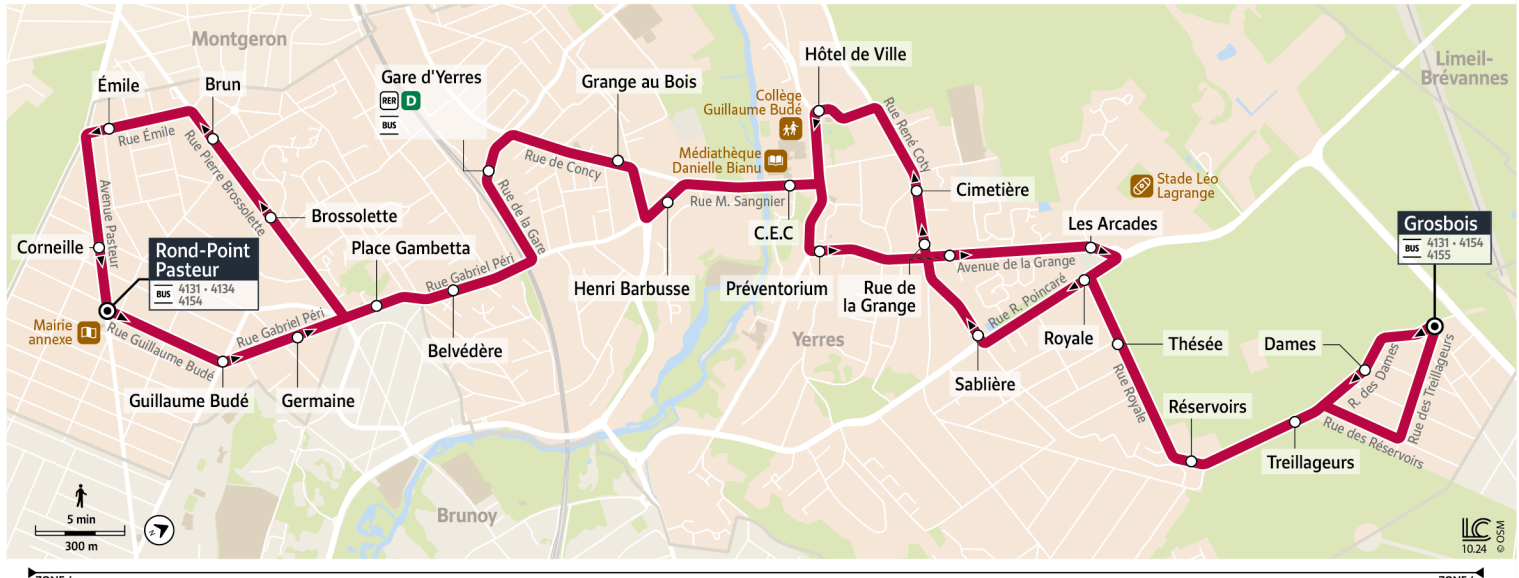

# 4119

**Direction :**  
**YERRES - Rond-Point Pasteur**

**4119** YERRES Rond-Point Pasteur ↔ YERRES Grosbois

Horaires valables à partir du 3 mars 2025

		Samedi														
<b>YERRES</b>	Grosbois	7:36	8:06	8:51	9:21	16:00	16:32	16:45	17:04	17:34	17:49	18:19	18:49	19:04	19:49	20:19
	Dames	7:36	8:06	8:51	9:21	16:00	16:32	16:45	17:08	17:38	17:53	18:23	18:49	19:10	19:49	20:19
	Treillageurs	7:37	8:07	8:52	9:22	16:01	16:33	16:46	17:16	17:46	18:01	18:31	18:50	19:20	19:50	20:20
	Réservoirs	7:37	8:07	8:52	9:22	16:01	16:33	16:46	17:16	17:46	18:01	18:31	18:50	19:20	19:50	20:20
	Thésée	7:38	8:08	8:53	9:23	16:02	16:34	16:47	17:17	17:47	18:02	18:32	18:51	19:21	19:51	20:21
	Royale	7:39	8:09	8:54	9:24	16:03	16:35	16:48	17:18	17:48	18:03	18:33	18:52	19:22	19:52	20:22
	Sablère	7:41	8:11	8:56	9:26	16:05	16:37	16:50	17:20	17:50	18:05	18:35	18:54	19:24	19:54	20:24
	Rue de la Grange	7:42	8:12	8:57	9:27	16:06	16:38	16:51	17:21	17:51	18:06	18:36	18:55	19:25	19:55	20:25
	Cimetière	7:43	8:13	8:58	9:28	16:07	16:39	16:52	17:22	17:52	18:07	18:37	18:56	19:26	19:56	20:26
	Hôtel de Ville	7:45	8:15	9:00	9:30	16:09	16:41	16:54	17:24	17:54	18:09	18:39	18:58	19:28	19:58	20:28
	CEC	7:46	8:16	9:01	9:31	16:10	16:42	16:55	17:25	17:55	18:10	18:40	18:59	19:29	19:59	20:29
	Henri Barbusse	7:48	8:18	9:03	9:33	16:12	16:44	16:57	17:27	17:57	18:12	18:42	19:01	19:31	20:01	20:31
	Grange au Bois	7:49	8:19	9:04	9:34	16:13	16:45	16:58	17:28	17:58	18:13	18:43	19:02	19:32	20:02	20:32
	Gare de Yverres	7:55	8:25	9:10	9:40	16:21	16:51	17:06	17:36	18:06	18:21	18:51	19:06	19:36	20:06	20:36
	Belvédère	7:57	8:27	9:12	9:42	16:23	16:53	17:08	17:38	18:08	18:23	18:53	19:08	19:38	20:08	20:38
	Place Gambetta	7:58	8:28	9:13	9:43	16:24	16:54	17:09	17:39	18:09	18:24	18:54	19:09	19:39	20:09	20:39
Brosolette	7:59	8:29	9:14	9:44	16:25	16:55	17:10	17:40	18:10	18:25	18:55	19:10	19:40	20:10	20:40	
Brun	8:00	8:30	9:15	9:45	16:26	16:56	17:11	17:41	18:11	18:26	18:56	19:11	19:41	20:11	20:41	
Emile	8:01	8:31	9:16	9:46	16:27	16:57	17:12	17:42	18:12	18:27	18:57	19:12	19:42	20:12	20:42	
Corneille	8:02	8:32	9:17	9:47	16:28	16:58	17:13	17:43	18:13	18:28	18:58	19:13	19:43	20:13	20:43	
Rond-Point Pasteur	8:03	8:33	9:18	9:48	16:29	16:59	17:14	17:44	18:14	18:29	18:59	19:14	19:44	20:14	20:44	