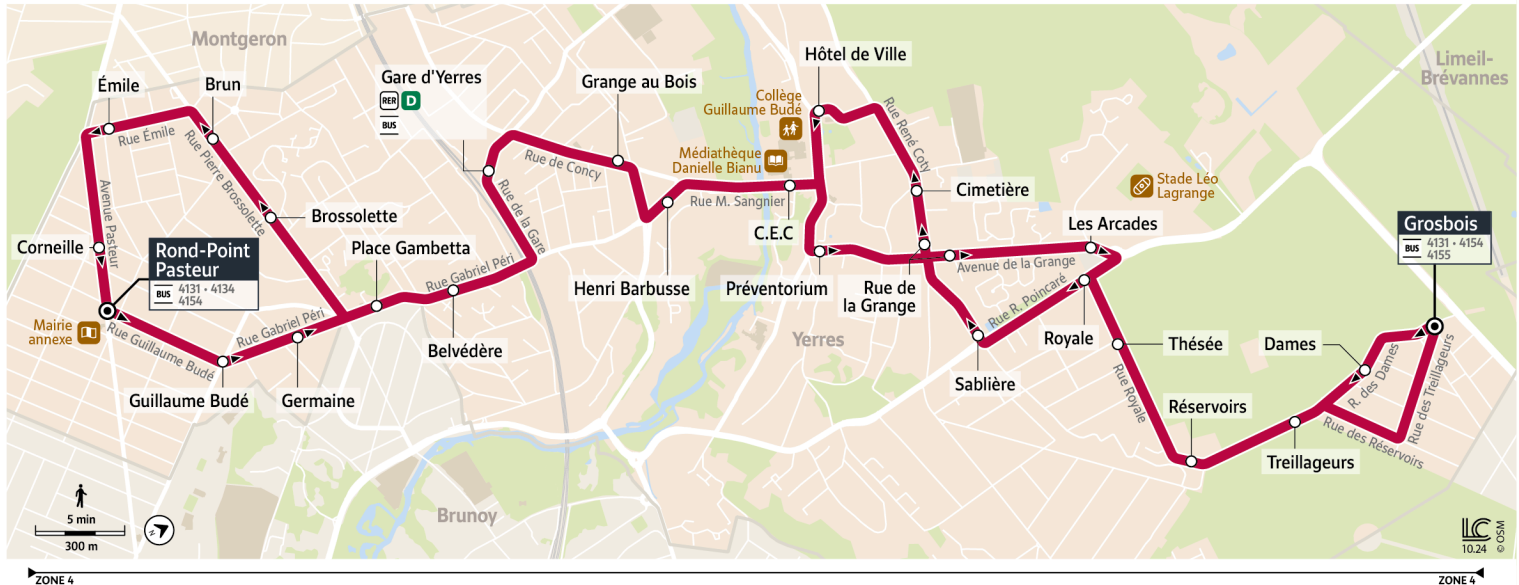

Horaires valables à partir du 3 mars 2025

		Du lundi au vendredi											
YERRES	Grosbois	7:49	7:56	8:04	8:19	8:34	8:49	15:59	16:29	16:34	16:49	17:04	17:19
	Dames	7:49	7:56	8:04	8:19	8:34	8:49	15:59	16:29	16:37	16:52	17:07	17:19
	Treillageurs	7:50	7:57	8:05	8:20	8:35	8:50	16:00	16:30	16:43	16:58	17:13	17:20
	Réservoirs	7:51	7:58	8:06	8:21	8:36	8:51	16:01	16:31	16:44	16:59	17:14	17:21
	Thésée	7:52	7:59	8:07	8:22	8:37	8:52	16:02	16:32	16:45	17:00	17:15	17:22
	Royale	7:53	8:00	8:08	8:23	8:38	8:53	16:03	16:33	16:46	17:01	17:16	17:23
	Sablère	7:55	8:02	8:10	8:25	8:40	8:55	16:05	16:35	16:48	17:03	17:18	17:25
	Rue de la Grange	7:57	8:04	8:12	8:27	8:42	8:57	16:07	16:37	16:50	17:05	17:20	17:27
	Cimetière	7:58	8:05	8:13	8:28	8:43	8:58	16:08	16:38	16:51	17:06	17:21	17:28
	Hôtel de Ville	8:00	8:07	8:15	8:30	8:45	9:00	16:10	16:40	16:53	17:08	17:23	17:30
	CEC	8:01	8:08	8:16	8:31	8:46	9:01	16:11	16:41	16:54	17:09	17:24	17:31
	Henri Barbusse	8:03	8:10	8:18	8:33	8:48	9:03	16:13	16:43	16:56	17:11	17:26	17:33
	Grange au Bois	8:04	8:11	8:19	8:34	8:49	9:04	16:14	16:44	16:57	17:12	17:27	17:34
	Gare de Yverres	8:10	8:17	8:25	8:40	8:55	9:10	16:20	16:50	17:05	17:20	17:35	17:42
	Belvédère	8:12	8:19	8:27	8:42	8:57	9:12	16:22	16:52	17:07	17:22	17:37	17:44
	Place Gambetta	8:13	8:20	8:28	8:43	8:58	9:13	16:23	16:53	17:08	17:23	17:38	17:45
	Brossolette	8:15	8:22	8:30	8:45	9:00	9:15	16:25	16:55	17:10	17:25	17:40	17:47
	Brun	8:16	8:23	8:31	8:46	9:01	9:16	16:26	16:56	17:11	17:26	17:41	17:48
Emile	8:16	8:23	8:31	8:46	9:01	9:16	16:26	16:56	17:11	17:26	17:41	17:48	
Corneille	8:18	8:25	8:33	8:48	9:03	9:18	16:28	16:58	17:13	17:28	17:43	17:50	
Rond-Point Pasteur	8:19	8:26	8:34	8:49	9:04	9:19	16:29	16:59	17:14	17:29	17:44	17:51	

ⓘ Aucun service les dimanches et jours fériés.
Nous nous efforçons de respecter au mieux ces horaires donnés à titre indicatif, en fonction des conditions de circulation et d'exploitation.