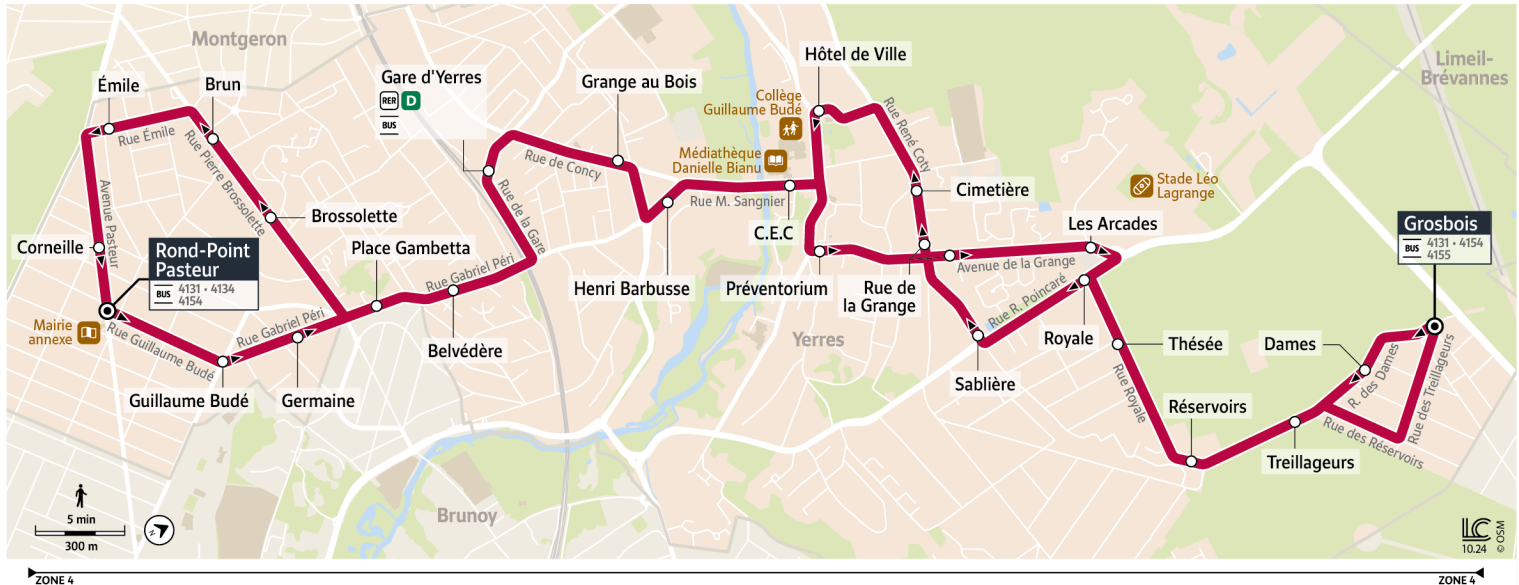

# 4119

**Direction :**  
**YERRES- Grosbois**

**4119** YERRES Rond-Point Pasteur ↔ YERRES Grosbois

Horaires valables à partir du 3 mars 2025

		Du lundi au vendredi											
<b>YERRES</b>	Rond-Point Pasteur	6:11	6:31	6:45	6:53	6:59	7:07	7:14	7:22	7:29	7:37	7:45	7:52
	Guillaume Budé	6:13	6:33	6:47	6:55	7:01	7:09	7:16	7:24	7:31	7:39	7:47	7:54
	Germaine	6:14	6:34	6:48	6:56	7:02	7:10	7:17	7:25	7:32	7:40	7:48	7:55
	Place Gambetta	6:15	6:35	6:49	6:57	7:03	7:11	7:18	7:26	7:33	7:41	7:49	7:56
	Belvédère	6:16	6:36	6:50	6:58	7:04	7:12	7:19	7:27	7:34	7:42	7:50	7:57
	Gare d'Yerres	6:21	6:41	6:55	7:03	7:10	7:18	7:25	7:33	7:40	7:48	7:56	8:03
	Grange au Bois	6:22	6:42	6:57	7:05	7:12	7:20	7:27	7:35	7:42	7:50	7:58	8:05
	Henri Barbusse	6:23	6:43	6:58	7:06	7:13	7:21	7:28	7:36	7:43	7:51	7:59	8:06
	CEC	6:24	6:44	6:59	7:07	7:14	7:22	7:29	7:37	7:44	7:52	8:00	8:07
	Préventorium	6:25	6:45	7:00	7:08	7:15	7:23	7:30	7:38	7:45	7:53	8:01	8:08
	Rue de la Grange	6:27	6:47	7:02	7:10	7:17	7:25	7:32	7:40	7:47	7:55	8:03	8:10
	Les Arcades	6:28	6:48	7:03	7:11	7:19	7:27	7:34	7:42	7:49	7:57	8:05	8:12
	Thésée	6:29	6:49	7:04	7:12	7:20	7:28	7:35	7:43	7:50	7:58	8:06	8:13
	Réservoirs	6:30	6:50	7:05	7:13	7:21	7:29	7:36	7:44	7:51	7:59	8:07	8:14
	Treillageurs	6:30	6:50	7:05	7:13	7:21	7:29	7:36	7:44	7:51	7:59	8:07	8:14
Grosbois	6:36	6:56	7:11	7:18	7:26	7:33	7:41	7:48	7:56	8:03	8:09	8:18	