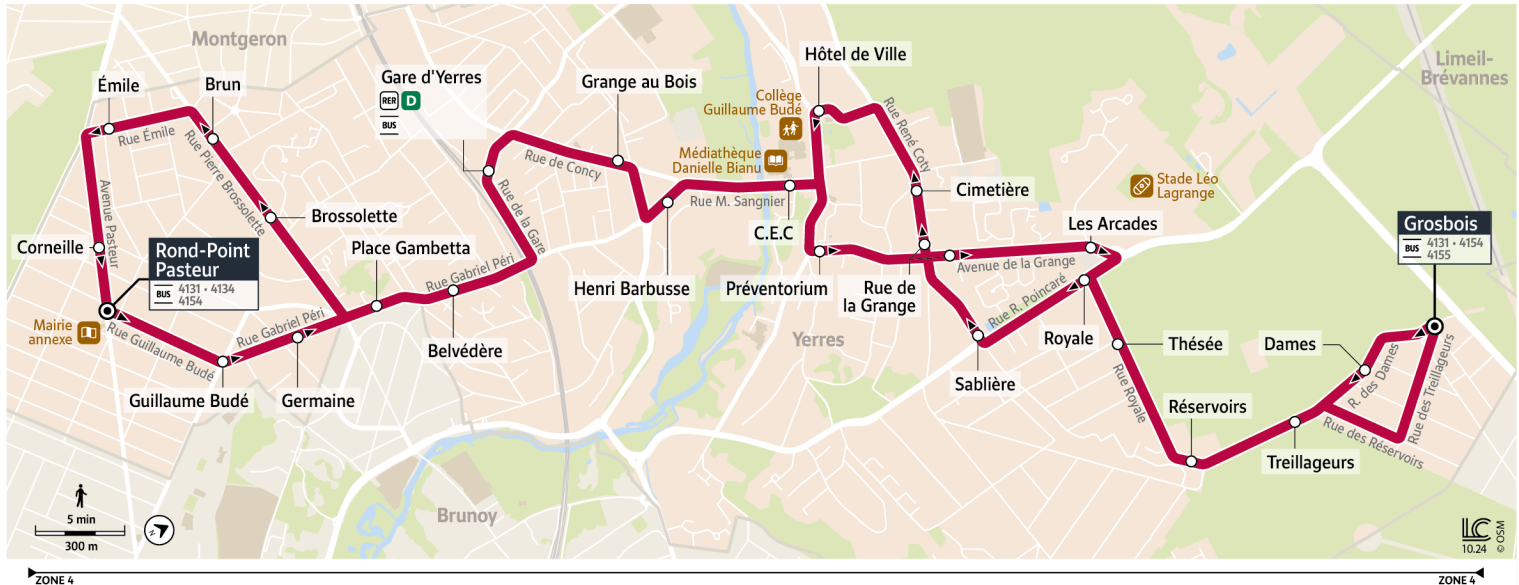

# 4119

**Direction :**  
**YERRES - Rond-Point Pasteur**

**4119** YERRES Rond-Point Pasteur ↔ YERRES Grosbois

Horaires valables à partir du 3 mars 2025

		Du lundi au vendredi										
<b>YERRES</b>	Grosbois	18:56	19:04	19:10	19:18	19:24	19:40	19:54	20:02	20:18	20:46	21:02
	Dames	18:57	19:05	19:12	19:19	19:26	19:42	19:56	20:07	20:22	20:46	21:02
	Treillageurs	19:00	19:07	19:15	19:22	19:30	19:45	20:00	20:15	20:30	20:47	21:03
	Réservoirs	19:00	19:07	19:15	19:22	19:30	19:45	20:00	20:15	20:30	20:47	21:03
	Thésée	19:01	19:08	19:16	19:23	19:31	19:46	20:01	20:16	20:31	20:48	21:04
	Royale	19:02	19:09	19:17	19:24	19:32	19:47	20:02	20:17	20:32	20:49	21:05
	Sablère	19:04	19:11	19:19	19:26	19:34	19:49	20:04	20:19	20:34	20:50	21:06
	Rue de la Grange	19:05	19:12	19:20	19:27	19:35	19:50	20:05	20:20	20:35	20:52	21:08
	Cimetière	19:06	19:13	19:21	19:28	19:36	19:51	20:06	20:21	20:36	20:52	21:08
	Hôtel de Ville	19:08	19:15	19:23	19:30	19:38	19:53	20:08	20:23	20:38	20:54	21:10
	CEC	19:09	19:16	19:24	19:31	19:39	19:54	20:09	20:24	20:39	20:55	21:11
	Henri Barbusse	19:11	19:18	19:26	19:33	19:41	19:56	20:11	20:26	20:41	20:57	21:13
	Grange au Bois	19:12	19:19	19:27	19:34	19:42	19:57	20:12	20:27	20:42	20:58	21:14
	Gare de Yverres	19:20	19:27	19:35	19:42	19:50	20:05	20:20	20:35	20:50	21:05	21:22
	Belvédère	19:22	19:29	19:37	19:44	19:52	20:07	20:22	20:37	20:52	21:07	21:24
Place Gambetta	19:23	19:30	19:38	19:45	19:53	20:08	20:23	20:38	20:53	21:08	21:25	
Brosolette	19:24	19:31	19:39	19:46	19:54	20:09	20:24	20:39	20:54	21:09	21:26	
Brun	19:25	19:32	19:40	19:47	19:55	20:10	20:25	20:40	20:55	21:10	21:27	
Emile	19:26	19:33	19:41	19:48	19:56	20:11	20:26	20:41	20:56	21:11	21:28	
Corneille	19:27	19:34	19:42	19:49	19:57	20:12	20:27	20:42	20:57	21:12	21:29	
Rond-Point Pasteur	19:28	19:35	19:43	19:50	19:58	20:13	20:28	20:43	20:58	21:13	21:30	