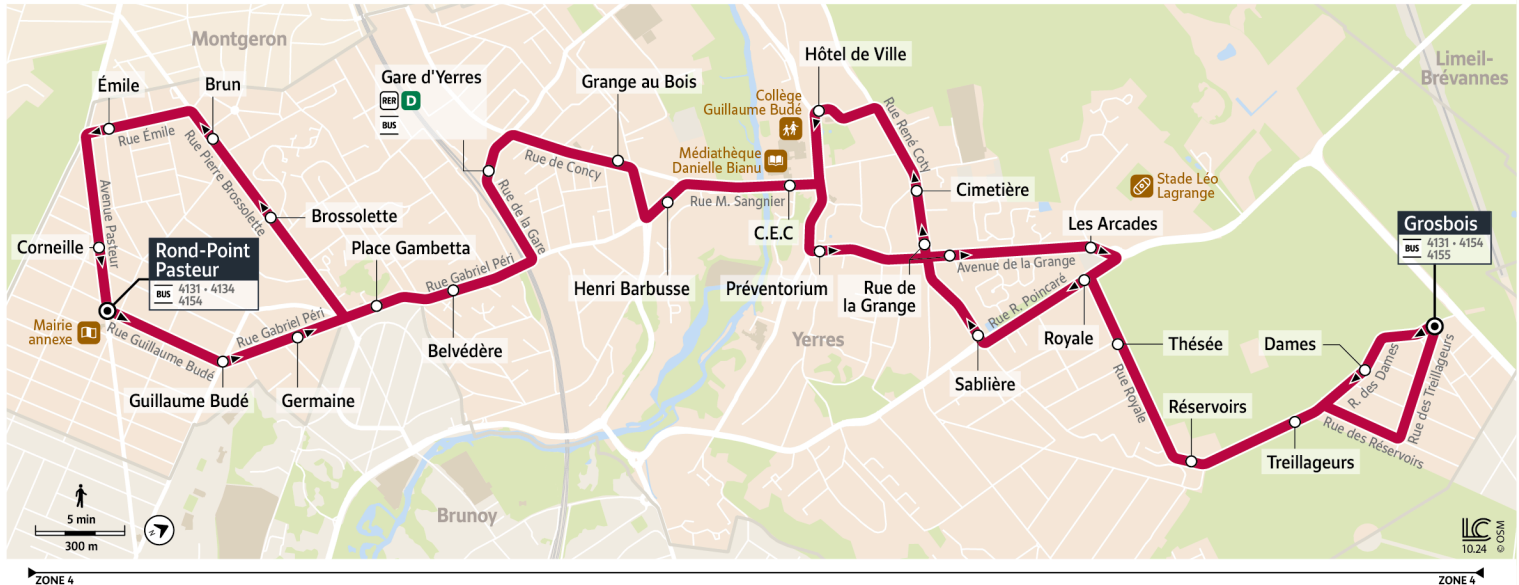

# 4119

**Direction :**  
**YERRES- Grosbois**

**4119** YERRES Rond-Point Pasteur ↔ YERRES Grosbois

Horaires valables à partir du 3 mars 2025

		Samedi														
YERRES	Rond-Point Pasteur	7:44	8:15	8:41	8:58	16:07	16:39	17:09	17:24	17:54	18:24	18:39	18:59	19:24	19:52	20:24
	Guillaume Budé	7:46	8:17	8:43	9:00	16:09	16:41	17:11	17:26	17:56	18:26	18:41	19:01	19:26	19:54	20:26
	Germaine	7:47	8:18	8:44	9:01	16:10	16:42	17:12	17:27	17:57	18:27	18:42	19:02	19:27	19:55	20:27
	Place Gambetta	7:48	8:19	8:45	9:02	16:11	16:43	17:13	17:28	17:58	18:28	18:43	19:03	19:28	19:56	20:28
	Belvédère	7:49	8:20	8:46	9:03	16:12	16:44	17:14	17:29	17:59	18:29	18:44	19:04	19:29	19:57	20:29
	Gare de Yverres	7:54	8:25	8:51	9:08	16:19	16:51	17:21	17:36	18:06	18:36	18:51	19:07	19:36	20:04	20:36
	Grange au Bois	7:56	8:27	8:53	9:10	16:21	16:53	17:23	17:38	18:08	18:38	18:53	19:09	19:38	20:06	20:38
	Henri Barbusse	7:57	8:28	8:54	9:11	16:22	16:54	17:24	17:39	18:09	18:39	18:54	19:10	19:39	20:07	20:39
	CEC	7:58	8:29	8:55	9:12	16:23	16:55	17:25	17:40	18:10	18:40	18:55	19:11	19:40	20:08	20:40
	Préventorium	7:59	8:30	8:56	9:13	16:24	16:56	17:26	17:41	18:11	18:41	18:56	19:12	19:41	20:09	20:41
	Rue de la Grange	8:01	8:32	8:58	9:15	16:26	16:58	17:28	17:43	18:13	18:43	18:58	19:14	19:43	20:11	20:43
	Les Arcades	8:02	8:33	8:59	9:16	16:27	16:59	17:29	17:44	18:14	18:44	18:59	19:15	19:44	20:12	20:44
	Thésée	8:03	8:34	9:00	9:17	16:28	17:00	17:30	17:45	18:15	18:45	19:00	19:16	19:45	20:13	20:45
	Réservoirs	8:04	8:35	9:01	9:18	16:29	17:01	17:31	17:46	18:16	18:46	19:01	19:17	19:46	20:14	20:46
	Treillageurs	8:04	8:35	9:01	9:18	16:29	17:01	17:31	17:46	18:16	18:46	19:01	19:17	19:46	20:14	20:46
	Grosbois	8:06	8:50	9:03	9:20	16:31	17:03	17:33	17:48	18:18	18:48	19:03	19:19	19:48	20:16	20:48