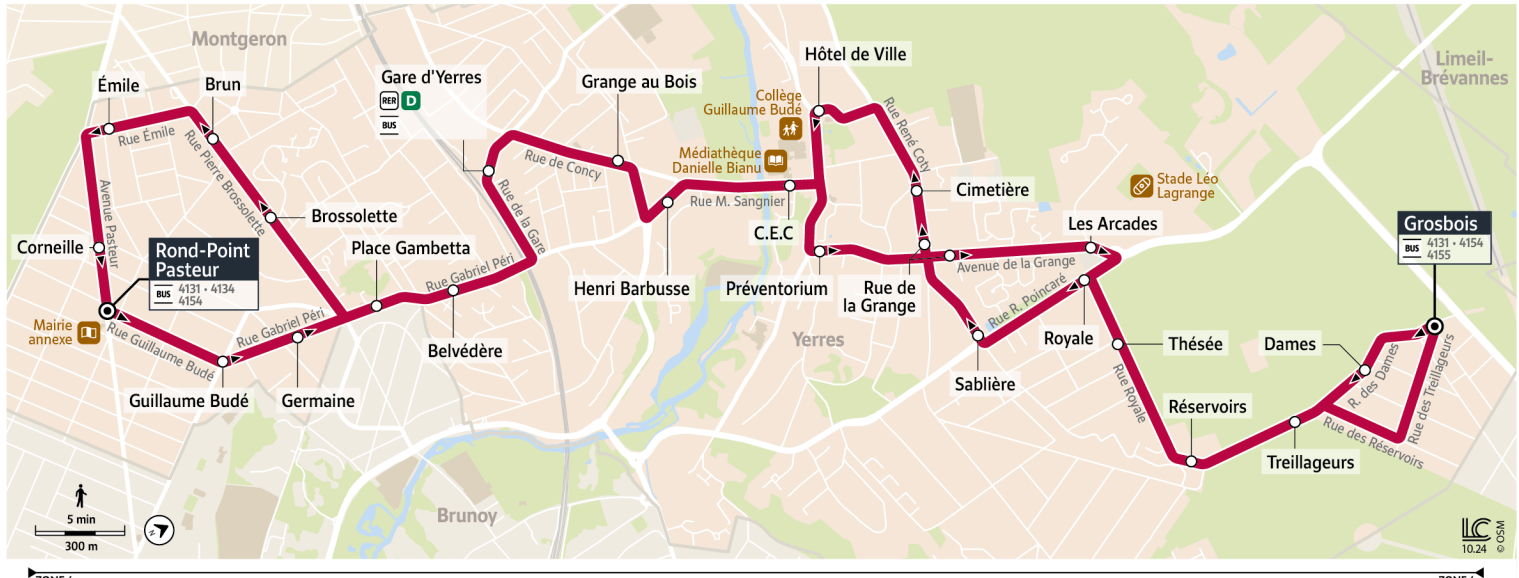

Horaires valables à partir du 3 mars 2025

		Du lundi au vendredi											
YERRES	Rond-Point Pasteur	17:37	17:44	17:52	17:59	18:07	18:14	18:22	18:29	18:37	18:45	18:53	18:59
	Guillaume Budé	17:39	17:46	17:54	18:01	18:09	18:16	18:24	18:31	18:39	18:47	18:55	19:01
	Germaine	17:40	17:47	17:55	18:02	18:10	18:17	18:25	18:32	18:40	18:48	18:56	19:02
	Place Gambetta	17:41	17:48	17:56	18:03	18:11	18:18	18:26	18:33	18:41	18:49	18:57	19:03
	Belvédère	17:42	17:49	17:57	18:04	18:12	18:19	18:27	18:34	18:42	18:50	18:58	19:04
	Gare de Yverres	17:50	17:57	18:05	18:12	18:20	18:27	18:35	18:42	18:50	18:57	19:05	19:11
	Grange au Bois	17:52	17:59	18:07	18:14	18:22	18:29	18:37	18:44	18:52	18:59	19:07	19:13
	Henri Barbusse	17:53	18:00	18:08	18:15	18:23	18:30	18:38	18:45	18:53	19:00	19:08	19:14
	CEC	17:54	18:01	18:09	18:16	18:24	18:31	18:39	18:46	18:54	19:01	19:09	19:15
	Préventorium	17:55	18:02	18:10	18:17	18:25	18:32	18:40	18:47	18:55	19:02	19:10	19:16
	Rue de la Grange	17:57	18:04	18:12	18:19	18:27	18:34	18:42	18:49	18:57	19:04	19:12	19:18
	Les Arcades	17:59	18:06	18:14	18:21	18:29	18:36	18:44	18:51	18:59	19:05	19:13	19:19
	Thésée	18:00	18:07	18:15	18:22	18:30	18:37	18:45	18:52	19:00	19:06	19:14	19:20
	Réservoirs	18:01	18:08	18:16	18:23	18:31	18:38	18:46	18:53	19:01	19:07	19:15	19:21
	Treillageurs	18:01	18:08	18:16	18:23	18:31	18:38	18:46	18:53	19:01	19:07	19:15	19:21
Grosbois	18:03	18:10	18:18	18:25	18:33	18:40	18:48	18:55	19:03	19:09	19:17	19:23	

ⓘ Aucun service les dimanches et jours fériés.
Nous nous efforçons de respecter au mieux ces horaires donnés à titre indicatif, en fonction des conditions de circulation et d'exploitation.

@VYVS_IDFM
01 87 58 11 00

iledefrance-mobilites.fr
Application disponible sur :