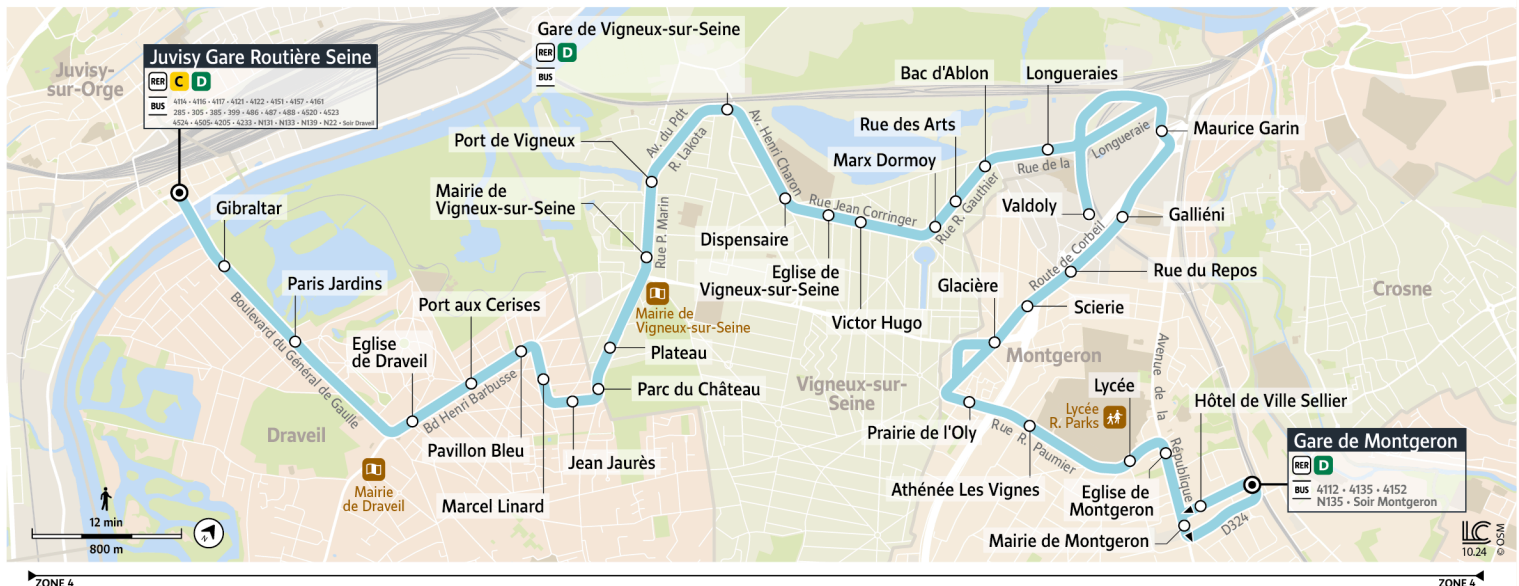

ⓘ Nous nous efforçons de respecter au mieux ces horaires donnés à titre indicatif, en fonction des conditions de circulation et d'exploitation.

4118

Direction :
Gare de Montgeron-Crosne

4118 Juvisy Gare Routière Seine ↔ Gare de Montgeron - Crosne