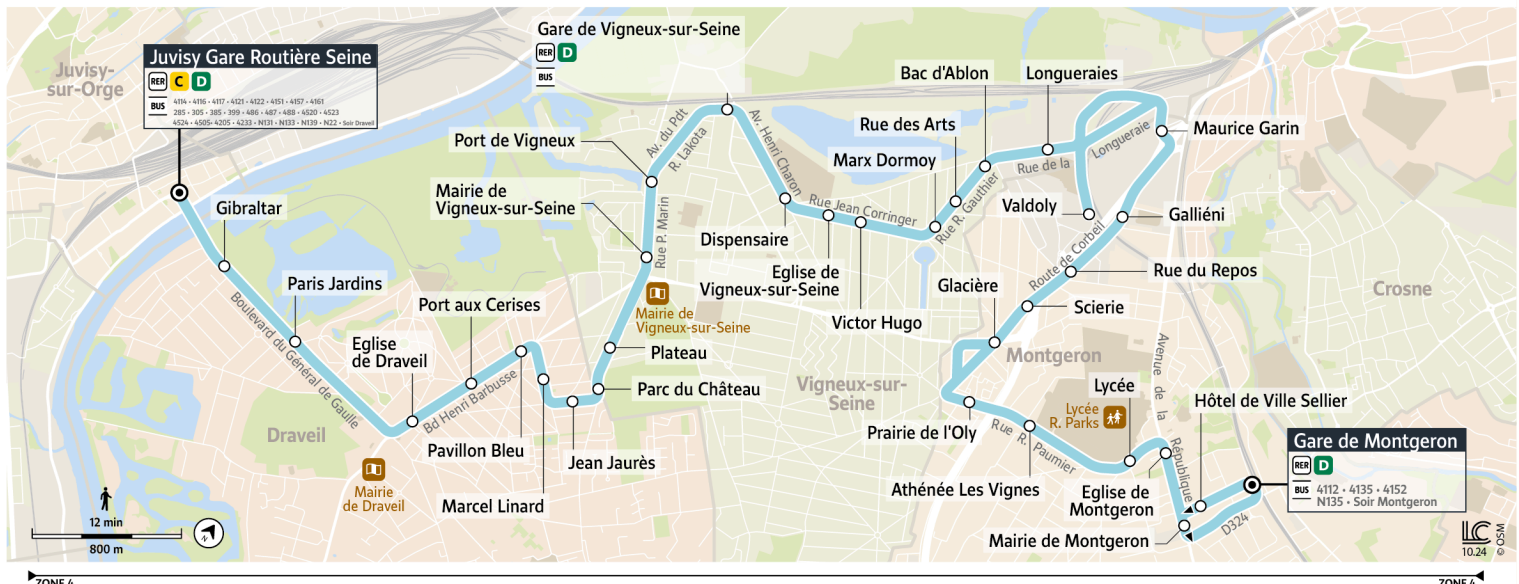

ⓘ Nous nous efforçons de respecter au mieux ces horaires donnés à titre indicatif, en fonction des conditions de circulation et d'exploitation.

4118

Direction :
Gare de Montgeron-Crosne

4118 Juvisy Gare Routière Seine ↔ Gare de Montgeron - Crosne