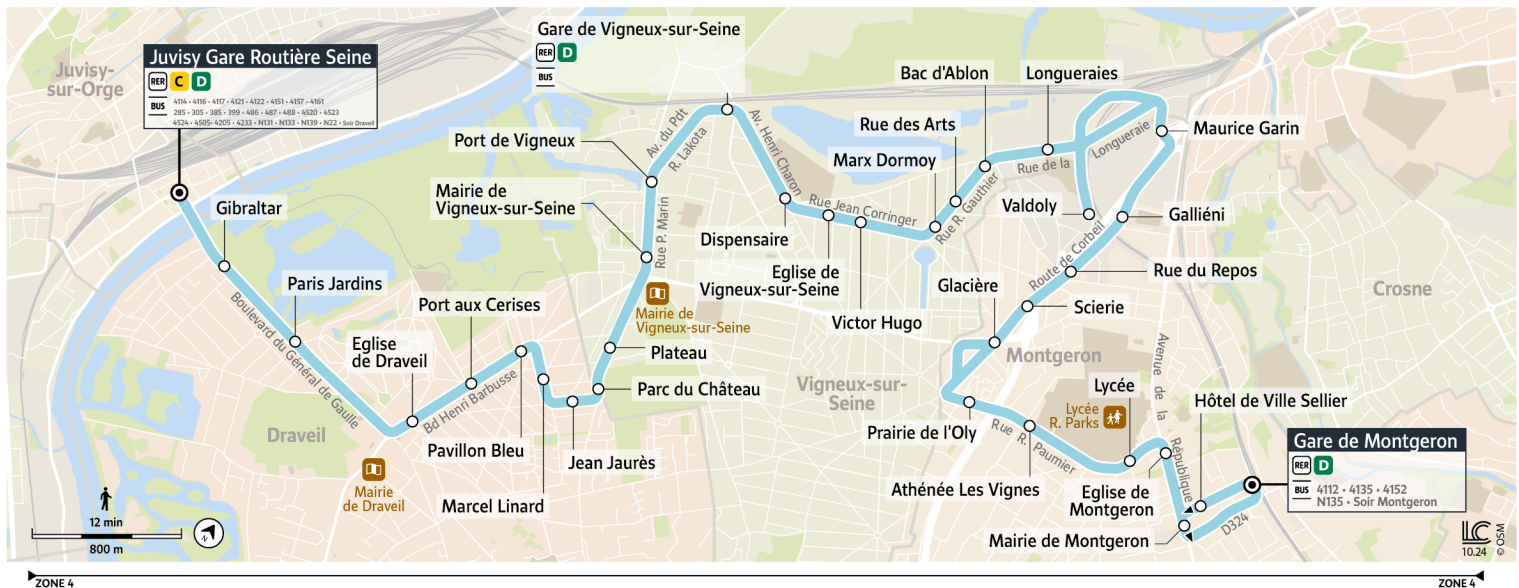

ⓘ Nous nous efforçons de respecter au mieux ces horaires donnés à titre indicatif, en fonction des conditions de circulation et d'exploitation.

4118

Direction :
Gare de Montgeron-Crosne

4118 Juvisy Gare Routière Seine ↔ Gare de Montgeron - Crosne