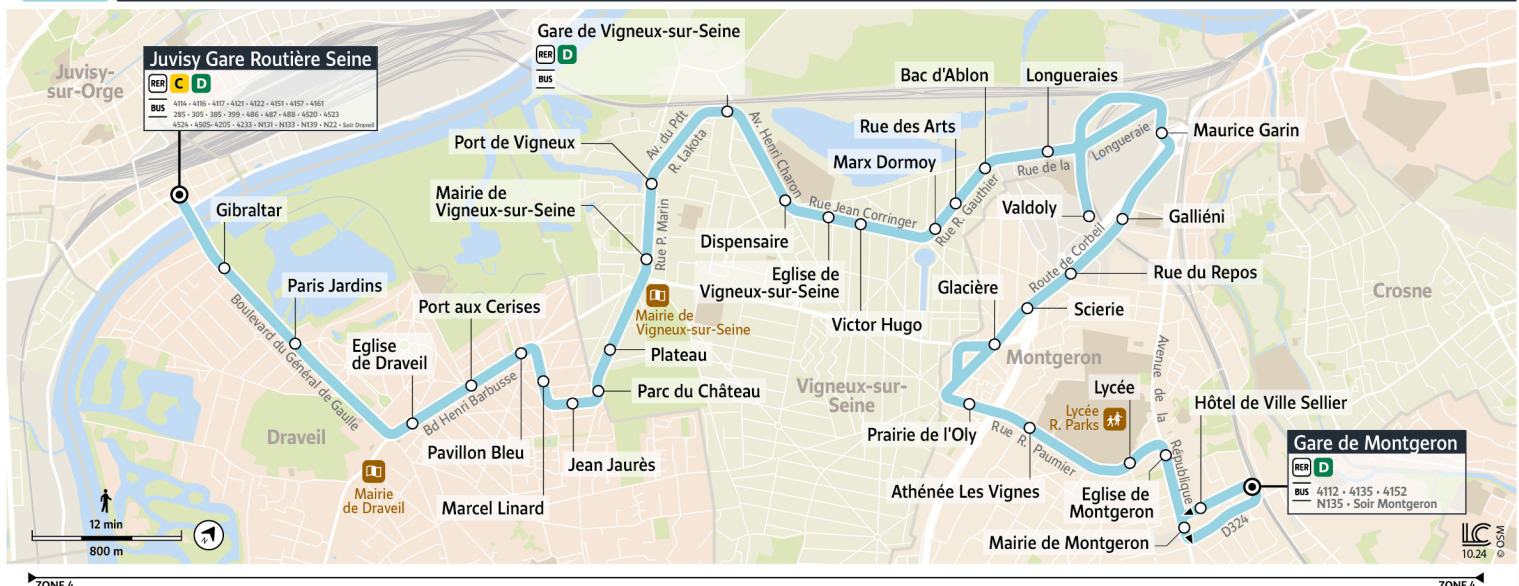

ⓘ Nous nous efforçons de respecter au mieux ces horaires donnés à titre indicatif, en fonction des conditions de circulation et d'exploitation.

4118

Direction :
Gare de Montgeron-Crosne

4118 Juvisy Gare Routière Seine ↔ Gare de Montgeron - Crosne