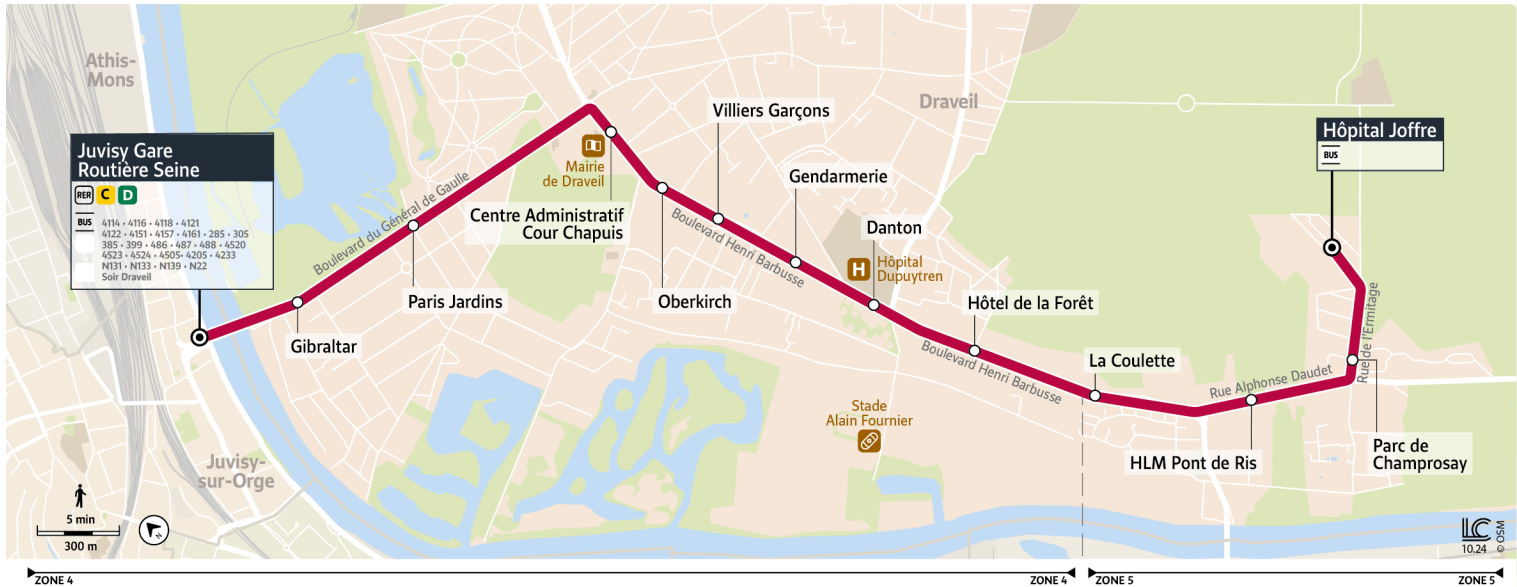

DEVIENT

Direction :
DRAVEIL - Hôpital Joffre

4117 Juvisy Gare Routière Seine ↔ DRAVEIL Hôpital Joffre

Horaires valables à partir du 3 mars 2025

		Du lundi au vendredi											
JUVISY-SUR-ORGE	Juvisy Gare Routière Seine	6:14	6:44	7:14	7:34	7:55	8:14	8:40	9:11	9:50	10:30	11:10	11:50
DRAVEIL	Gibraltar	6:16	6:46	7:16	7:36	7:57	8:16	8:42	9:13	9:52	10:32	11:12	11:52
	Paris Jardins	6:17	6:47	7:17	7:37	7:58	8:17	8:43	9:14	9:53	10:33	11:13	11:53
	Centre Administratif Cour Chapuis	6:20	6:50	7:20	7:40	8:02	8:21	8:47	9:18	9:56	10:36	11:16	11:56
	Oberkirch	6:20	6:50	7:21	7:41	8:03	8:22	8:48	9:19	9:56	10:36	11:17	11:57
	Villiers Garçons	6:21	6:51	7:22	7:42	8:04	8:23	8:49	9:20	9:57	10:37	11:18	11:58
	Gendarmerie	6:22	6:52	7:24	7:44	8:06	8:25	8:51	9:21	9:58	10:38	11:19	11:59
	Danton	6:23	6:53	7:25	7:45	8:07	8:26	8:52	9:22	9:59	10:39	11:20	12:00
	Hôtel de la Forêt	6:24	6:54	7:26	7:46	8:08	8:27	8:53	9:23	10:00	10:40	11:21	12:01
	La Coulette	6:25	6:55	7:27	7:47	8:09	8:28	8:54	9:24	10:01	10:41	11:22	12:02
	HLM Pont de Ris	6:26	6:56	7:28	7:49	8:11	8:30	8:56	9:25	10:03	10:43	11:23	12:03
Parc de Champrosay	6:27	6:57	7:29	7:50	8:12	8:31	8:57	9:26	10:04	10:44	11:24	12:04	
Hôpital Joffre	6:28	6:58	7:30	7:51	8:13	8:32	8:58	9:27	10:05	10:45	11:25	12:05	