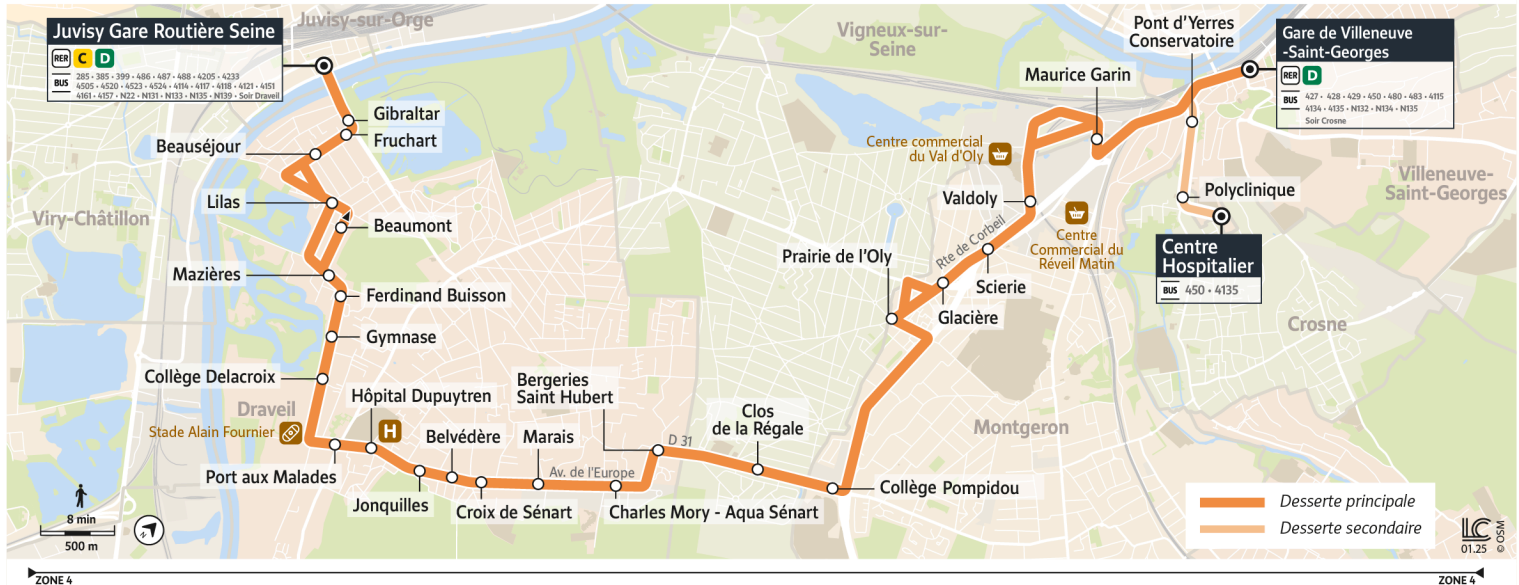

ⓘ Nous nous efforçons de respecter au mieux ces horaires donnés à titre indicatif, en fonction des conditions de circulation et d'exploitation.

DEVIENT

4116

Direction :
Juvisy Gare Routière Seine

4116 Juvisy-sur-Orge Gare routière Seine ↔ VILLENEUVE-SAINT-GEORGES Gare de Villeneuve-Saint-Georges