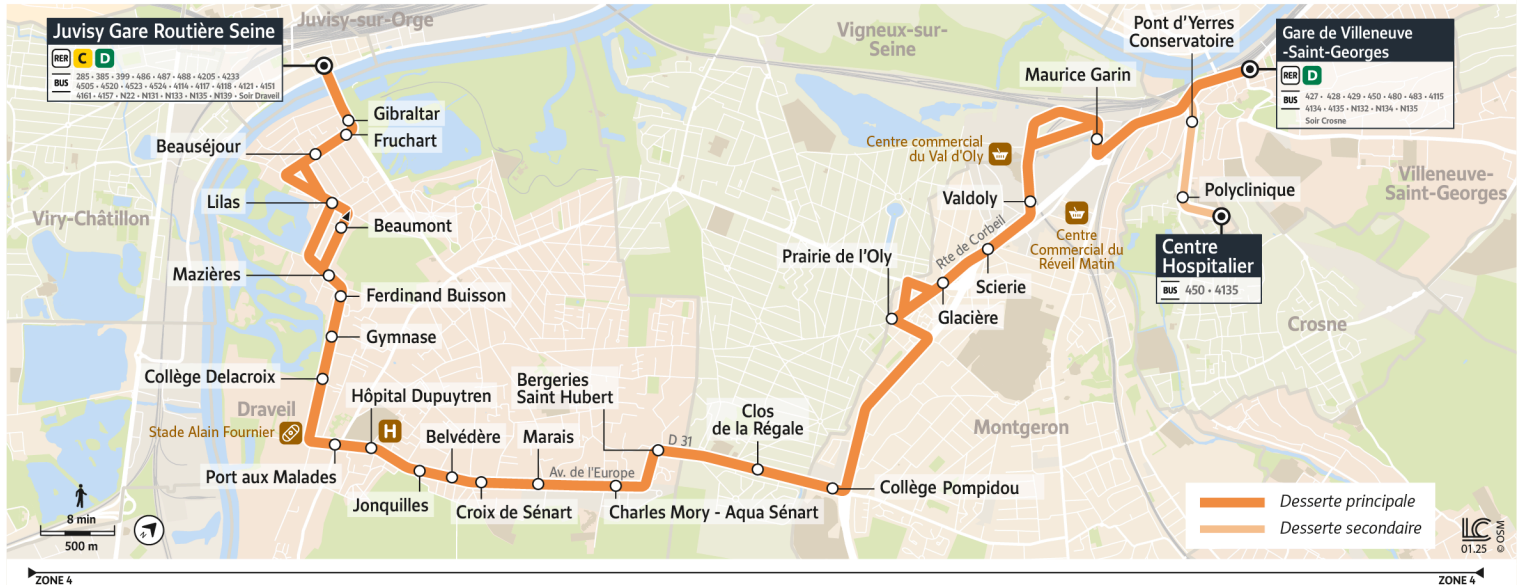

DEVIENT

4116

Direction :
Gare de Villeneuve-Saint-Georges

4116 Juvisy-sur-Orge Gare routière Seine ← VILLENEUVE-SAINT-GEORGES Gare de Villeneuve-Saint-Georges

Horaires valables à partir du 3 mars 2025

		Du lundi au vendredi													
JUVISY-SUR-ORGE	Juvisy Gare Routière Seine	5:30	6:00	6:30	6:42	6:54	7:06	7:18	7:30	7:42	7:54	8:06	8:18	8:30	
DRAVEIL	Gibraltar	5:32	6:02	6:32	6:44	6:56	7:08	7:20	7:32	7:44	7:56	8:08	8:20	8:32	
	Fruchart	5:32	6:02	6:32	6:44	6:56	7:08	7:20	7:32	7:44	7:56	8:08	8:20	8:32	
	Beauséjour	5:33	6:03	6:33	6:45	6:57	7:09	7:21	7:33	7:45	7:57	8:09	8:21	8:33	
	Lilas	5:34	6:04	6:34	6:46	6:58	7:10	7:22	7:34	7:46	7:58	8:10	8:22	8:34	
	Mazières	5:35	6:05	6:35	6:47	6:59	7:11	7:23	7:35	7:47	7:59	8:11	8:23	8:35	
	Ferdinand Buisson	5:36	6:06	6:36	6:48	7:00	7:12	7:24	7:36	7:48	8:00	8:12	8:24	8:36	
	Gymnase	5:36	6:06	6:36	6:48	7:00	7:12	7:24	7:36	7:48	8:00	8:12	8:24	8:36	
	Collège Delacroix	5:37	6:07	6:37	6:49	7:01	7:13	7:25	7:37	7:49	8:01	8:13	8:25	8:37	
	Port aux Malades	5:40	6:10	6:40	6:52	7:04	7:16	7:28	7:40	7:52	8:04	8:16	8:28	8:40	
	Hôpital Dupuytren	5:41	6:11	6:41	6:53	7:05	7:17	7:29	7:41	7:53	8:05	8:17	8:29	8:41	
	Jonquilles	5:42	6:12	6:42	6:54	7:06	7:18	7:30	7:42	7:54	8:06	8:18	8:30	8:42	
	Belvédère	5:43	6:13	6:43	6:55	7:07	7:19	7:31	7:43	7:55	8:07	8:19	8:31	8:43	
	Croix de Sénart	5:44	6:14	6:44	6:56	7:08	7:20	7:32	7:44	7:56	8:08	8:20	8:32	8:44	
	Marais	5:46	6:16	6:46	6:58	7:10	7:22	7:34	7:46	7:58	8:10	8:22	8:34	8:46	
Charles Mory - Aqua Sénart	5:48	6:18	6:48	7:00	7:12	7:24	7:36	7:48	8:00	8:12	8:24	8:36	8:48		
Bergeries Saint-Hubert	5:50	6:20	6:50	7:02	7:14	7:26	7:38	7:50	8:02	8:14	8:26	8:38	8:50		
VIGNEUX-SUR-SEINE	Clos de la Régale	5:52	6:22	6:52	7:04	7:16	7:28	7:40	7:52	8:04	8:16	8:28	8:40	8:52	
MONTGERON	Collège Pompidou	5:54	6:24	6:54	7:06	7:18	7:30	7:42	7:54	8:06	8:18	8:30	8:42	8:54	
	Prairie de l'Oly	6:00	6:30	7:00	7:12	7:24	7:36	7:48	8:00	8:12	8:24	8:36	8:48	9:00	
	Glacière	6:02	6:32	7:02	7:14	7:26	7:38	7:50	8:02	8:14	8:26	8:38	8:50	9:02	
	Scierie	6:03	6:33	7:03	7:15	7:27	7:39	7:51	8:03	8:15	8:27	8:39	8:51	9:03	
	Valdoly	6:06	6:36	7:06	7:18	7:30	7:42	7:54	8:06	8:18	8:30	8:42	8:54	9:06	
Maurice Garin	6:10	6:40	7:10	7:22	7:34	7:46	8:05	8:17	8:29	8:41	8:53	8:58	9:10		
VILLENEUVE-SAINT-GEORGES	Gare de Villeneuve	6:16	6:46	7:16	7:28	7:40	7:52	8:24	8:36	8:48	9:00	9:12	9:04	9:16	
	Pont d'Yerres Conservatoire		6:47				7:54					9:14			
CROSNE	Polyclinique		6:48				7:56					9:15			
VILLENEUVE-SAINT-GEORGES	Centre Hospitalier		6:49				7:57					9:16			