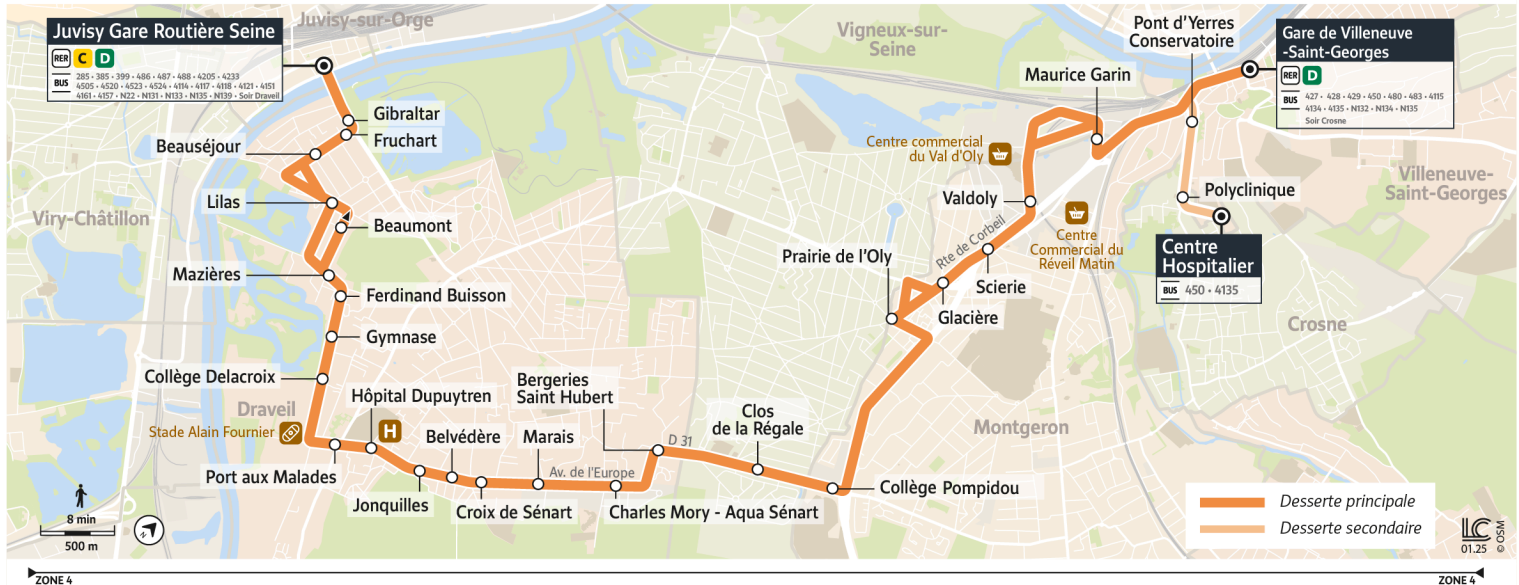

ⓘ Nous nous efforçons de respecter au mieux ces horaires donnés à titre indicatif, en fonction des conditions de circulation et d'exploitation.

DEVIENT

4116

Direction :
Gare de Villeneuve-Saint-Georges

4116 Juvisy-sur-Orge Gare routière Seine ↔ VILLENEUVE-SAINT-GEORGES Gare de Villeneuve-Saint-Georges