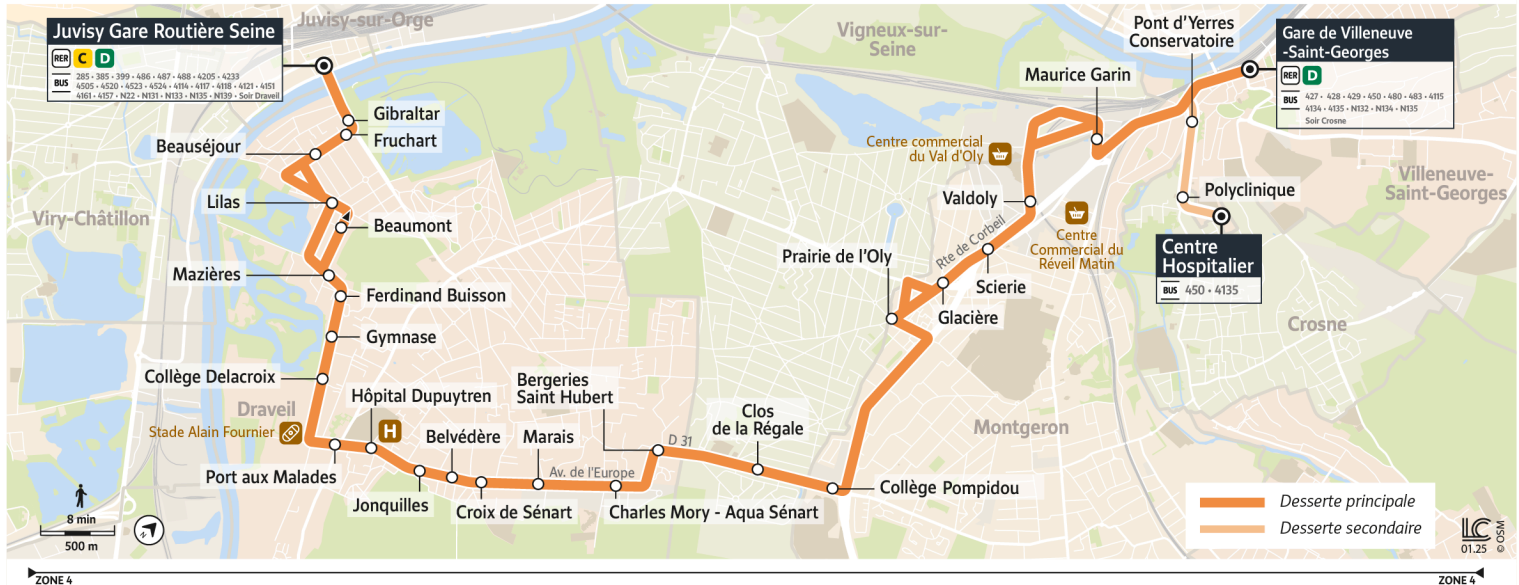

îledeFrance
mobilités

DEVIENT

4116

Direction :
Gare de Villeneuve-Saint-Georges

4116 Juvisy-sur-Orge Gare routière Seine ← VILLENEUVE-SAINT-GEORGES Gare de Villeneuve-Saint-Georges

Horaires valables à partir du 3 mars 2025