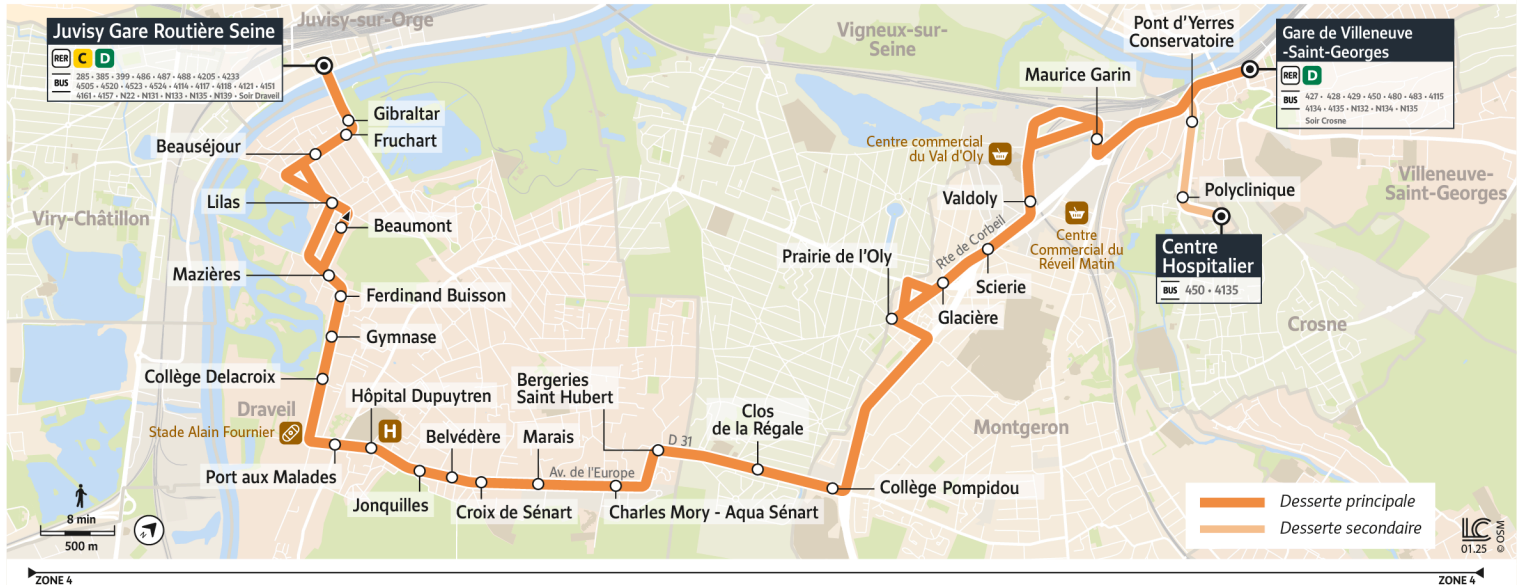

îledeFrance
mobilités

DEVIENT

4116

Direction :
Juvisy Gare Routière Seine

4116 Juvisy-sur-Orge Gare routière Seine ↔ VILLENEUVE-SAINT-GEORGES Gare de Villeneuve-Saint-Georges

Horaires valables à partir du 3 mars 2025