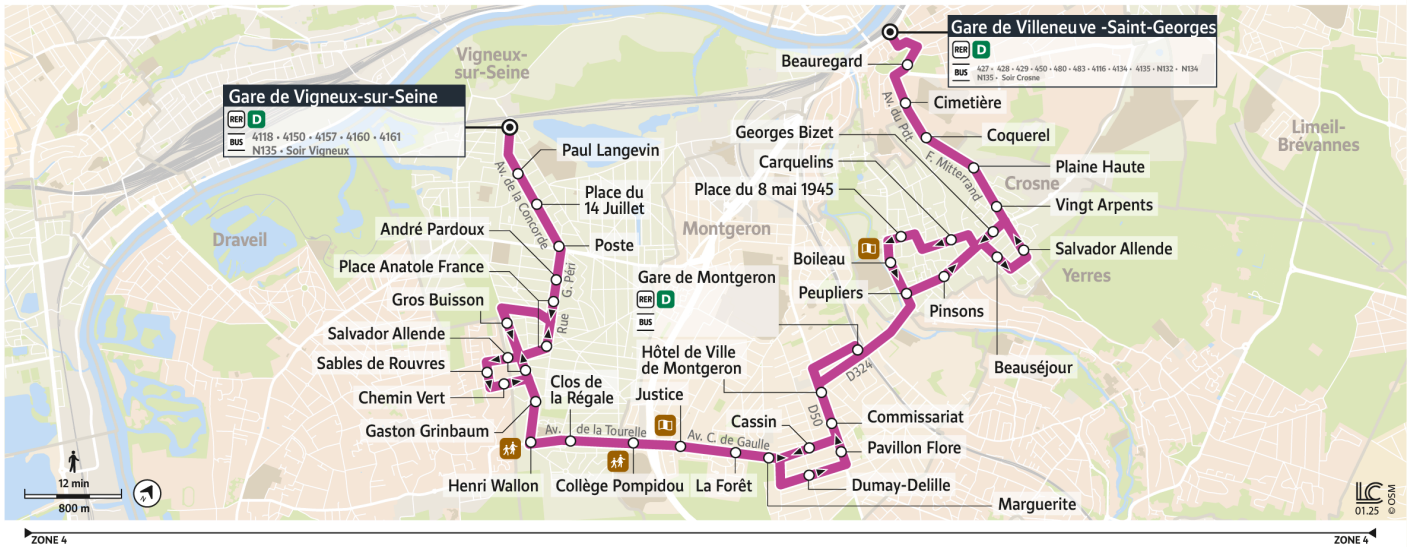

DEVIENT

4115

Direction :
Gare de Vigneux-sur-Seine

4115 Gare de Vigneux-sur-Seine ↔ VILLENEUVE-SAINT-GEORGES Gare de Villeneuve-Saint-Georges

Horaires valables à partir du 3 mars 2025

Du lundi au vendredi