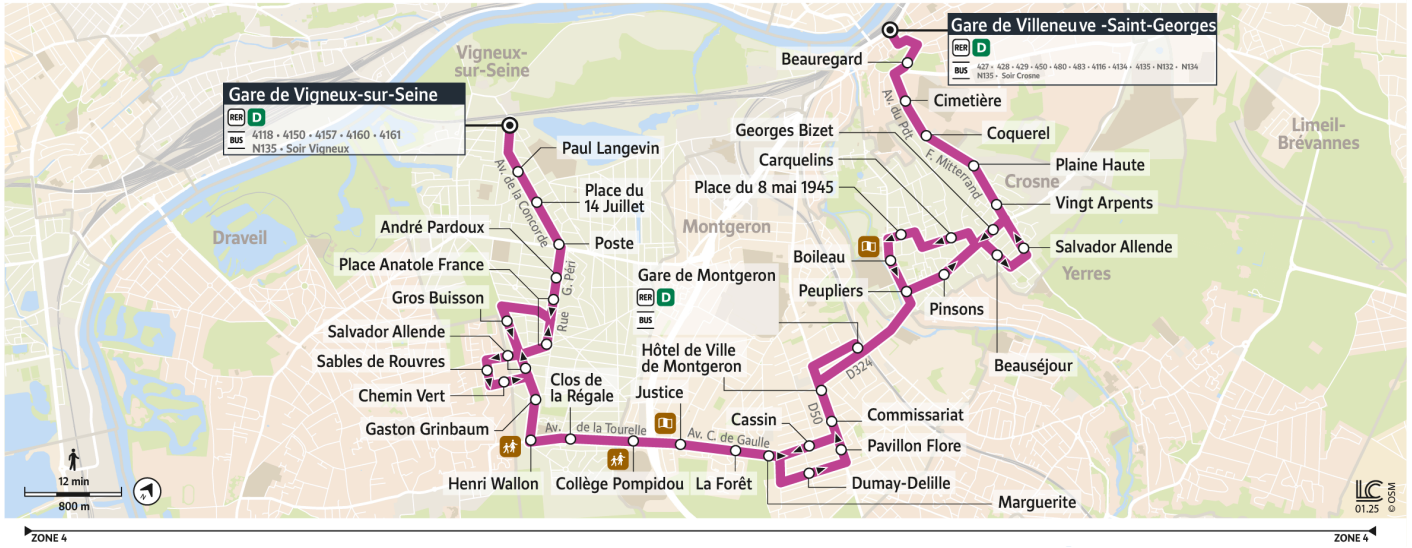

# 4115

**Direction :**  
**Gare de Vigneux-sur-Seine**

**4115** Gare de Vigneux-sur-Seine ↔ VILLENEUVE-SAINT-GEORGES Gare de Villeneuve-Saint-Georges

Horaires valables à partir du 3 mars 2025

		Dimanche & Jours fériés										
<b>VILLENEUVE-SAINT-GEORGES</b>	Gare de Villeneuve Place Semard	12:30	13:00	13:30	14:00	14:30	15:00	15:30	16:00	16:30	17:00	17:30
	Beauregard	12:30	13:00	13:30	14:00	14:30	15:00	15:30	16:00	16:30	17:00	17:30
	Cimetière	12:31	13:01	13:31	14:01	14:31	15:01	15:31	16:01	16:31	17:01	17:31
	Coquerel	12:32	13:02	13:32	14:02	14:32	15:02	15:32	16:02	16:32	17:02	17:32
<b>CROSNE</b>	Plaine Haute	12:33	13:03	13:33	14:03	14:33	15:03	15:33	16:03	16:33	17:02	17:32
	Vingt Arpents	12:34	13:04	13:34	14:04	14:34	15:04	15:34	16:04	16:34	17:03	17:33
	Georges Bizet	12:34	13:04	13:34	14:04	14:34	15:04	15:34	16:04	16:34	17:03	17:33
	Carquelins	12:36	13:06	13:36	14:06	14:36	15:06	15:36	16:06	16:36	17:05	17:35
	Place du 8 Mai 1945	12:39	13:09	13:39	14:09	14:39	15:08	15:38	16:09	16:39	17:07	17:37
	Boileau	12:40	13:10	13:40	14:10	14:40	15:09	15:39	16:10	16:40	17:08	17:38
<b>MONTGERON</b>	Peupliers	12:43	13:12	13:42	14:12	14:42	15:11	15:41	16:13	16:43	17:11	17:41
	Gare de Montgeron-Crosne	12:47	13:16	13:46	14:15	14:45	15:15	15:45	16:17	16:47	17:15	17:45
	Hôtel de Ville	12:48	13:17	13:47	14:16	14:46	15:17	15:47	16:20	16:50	17:17	17:47
	Commissariat	12:49	13:18	13:48	14:17	14:47	15:18	15:48	16:21	16:51	17:19	17:49
	Cassin	12:50	13:19	13:49	14:18	14:48	15:19	15:49	16:23	16:53	17:20	17:50
	La Forêt	12:52	13:21	13:51	14:20	14:50	15:21	15:51	16:26	16:56	17:23	17:53
	Justice	12:53	13:22	13:52	14:21	14:51	15:22	15:52	16:27	16:57	17:24	17:54
<b>VIGNEUX-SUR-SEINE</b>	Collège Pompidou	12:55	13:23	13:53	14:22	14:52	15:23	15:53	16:28	16:58	17:25	17:55
	Clos de la Régale	12:57	13:24	13:54	14:23	14:53	15:24	15:54	16:29	16:59	17:26	17:56
	Henri Wallon	12:58	13:25	13:55	14:24	14:54	15:25	15:55	16:30	17:00	17:27	17:57
	Gaston Grinbaum	13:00	13:27	13:57	14:26	14:56	15:27	15:57	16:32	17:02	17:29	17:59
	Salvador Allende	13:01	13:28	13:58	14:27	14:57	15:28	15:58	16:33	17:03	17:30	18:00
	Place Anatole France	13:03	13:30	14:00	14:29	14:59	15:30	16:00	16:35	17:04	17:31	18:01
	André Pardoux	13:05	13:32	14:02	14:31	15:01	15:32	16:02	16:37	17:06	17:33	18:03
	Poste	13:07	13:34	14:04	14:33	15:03	15:34	16:04	16:39	17:07	17:34	18:04
	Place du 14 juillet	13:09	13:36	14:05	14:35	15:05	15:36	16:06	16:41	17:09	17:36	18:06
	Paul Langevin	13:09	13:36	14:06	14:35	15:05	15:36	16:06	16:41	17:09	17:36	18:06
Gare de Vigneux sur Seine	13:11	13:38	14:07	14:37	15:07	15:38	16:08	16:43	17:11	17:38	18:08	