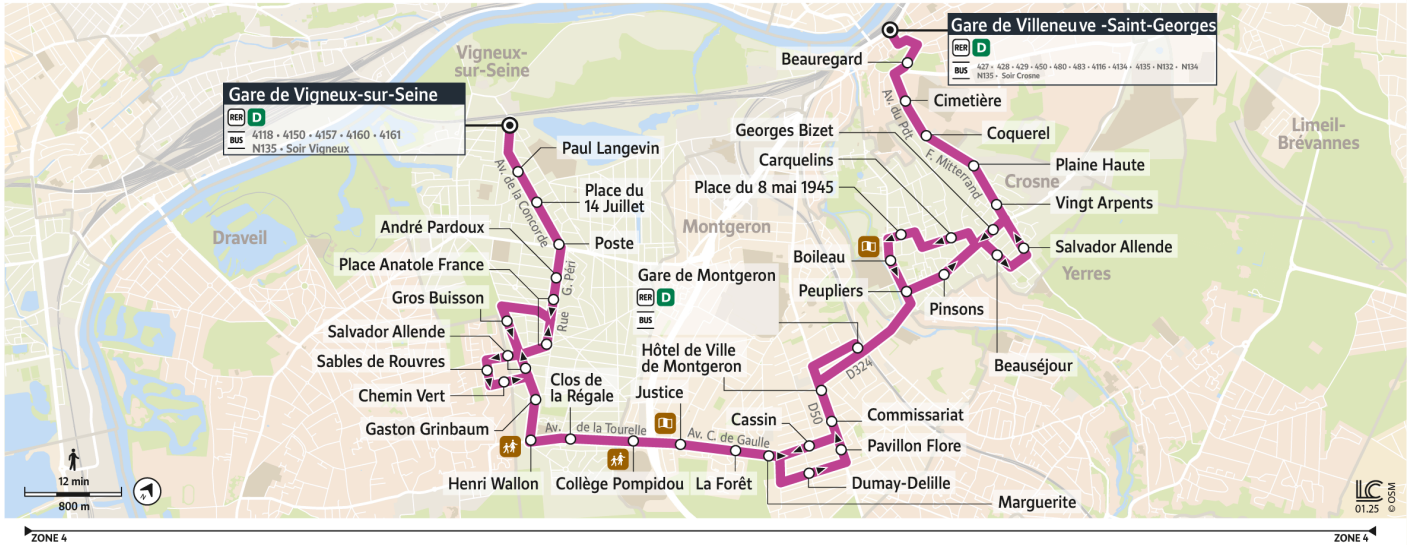

# 4115

Direction :

**Gare de Villeneuve-Saint-Georges - Place Semard**

**4115**

Gare de Vigneux-sur-Seine

VILLENEUVE-SAINT-GEORGES Gare de Villeneuve-Saint-Georges

Horaires valables à partir du 3 mars 2025

**Dimanche & Jours fériés**