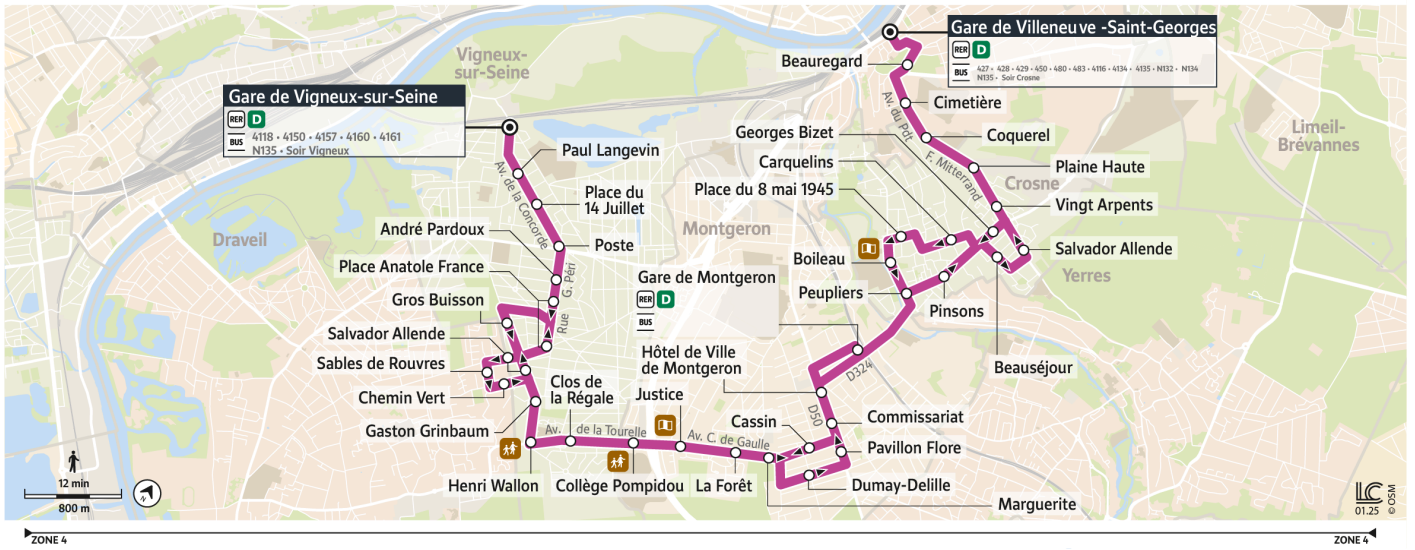

DEVIENT

4115

Direction :
Gare de Villeneuve-Saint-Georges - Place Semard

4115 Gare de Vigneux-sur-Seine ↔ VILLENEUVE-SAINT-GEORGES Gare de Villeneuve-Saint-Georges

Horaires valables à partir du 3 mars 2025

		Samedi									
VIGNEUX-SUR-SEINE	Gare de Vigneux sur Seine	17:30	18:00	18:30	19:00	19:30	20:00	20:30	21:00	21:30	22:00
	Paul Langevin	17:32	18:02	18:31	19:01	19:32	20:01	20:32	21:02	21:32	22:02
	Place du 14 juillet	17:33	18:03	18:32	19:02	19:33	20:02	20:33	21:03	21:33	22:03
	Poste	17:34	18:04	18:33	19:03	19:34	20:03	20:34	21:04	21:34	22:04
	André Pardoux	17:36	18:06	18:35	19:05	19:36	20:05	20:36	21:06	21:36	22:06
	Place Anatole France	17:37	18:07	18:36	19:06	19:37	20:06	20:37	21:07	21:37	22:07
	Gros Buisson	17:40	18:10	18:39	19:09	19:40	20:09	20:40	21:10	21:40	22:10
	Salvador Allende	17:42	18:12	18:41	19:11	19:42	20:11	20:42	21:12	21:42	22:12
	Sabres de Rouvres	17:44	18:14	18:43	19:13	19:44	20:13	20:44	21:14	21:44	22:14
VIGNEUX-SUR-SEINE	Chemin Vert (Drameil)	17:45	18:15	18:44	19:14	19:45	20:14	20:45	21:15	21:45	22:15
	Gaston Grinbaum	17:46	18:16	18:45	19:15	19:46	20:15	20:46	21:16	21:46	22:16
	Henri Wallon	17:47	18:17	18:46	19:16	19:47	20:16	20:47	21:17	21:47	22:17
	Clos de la Régale	17:49	18:19	18:48	19:18	19:49	20:18	20:49	21:19	21:49	22:19
MONTGERON	Collège Pompidou	17:51	18:21	18:50	19:20	19:51	20:20	20:51	21:21	21:51	22:21
	Justice	17:52	18:22	18:51	19:21	19:52	20:21	20:52	21:22	21:52	22:22
	La Forêt	17:54	18:24	18:53	19:23	19:54	20:23	20:54	21:24	21:54	22:24
	Marguerite	17:55	18:25	18:54	19:24	19:55	20:25	20:56	21:26	21:56	22:26
	Dumay Delille	17:58	18:28	18:57	19:27	19:58	20:27	20:58	21:28	21:58	22:28
	Pavillon Flore	17:59	18:29	18:58	19:28	19:59	20:29	21:00	21:30	22:00	22:30
	Commissariat	18:00	18:30	18:59	19:29	20:00	20:30	21:01	21:31	22:01	22:31
	Hôtel de Ville	18:01	18:31	19:00	19:30	20:01	20:31	21:02	21:32	22:02	22:32
Gare de Montgeron-Crosne	18:03	18:33	19:02	19:32	20:03	20:33	21:04	21:34	22:04	22:34	
CROSNE	Peupliers	18:07	18:37	19:06	19:36	20:05	20:35	21:06	21:36	22:06	22:36
	Pinsons	18:09	18:39	19:08	19:38	20:06	20:36	21:07	21:37	22:07	22:37
	Beauséjour	18:13	18:43	19:12	19:42	20:08	20:38	21:09	21:39	22:09	22:39
	Salvador Allende	18:14	18:44	19:13	19:43	20:09	20:39	21:10	21:40	22:10	22:40
	Vingt Arpents	18:15	18:45	19:14	19:44	20:10	20:40	21:11	21:41	22:11	22:41
	Plaine Haute	18:16	18:46	19:15	19:45	20:11	20:41	21:12	21:42	22:12	22:42
VILLENEUVE-SAINT-GEORGES	Coquerel	18:17	18:47	19:16	19:46	20:12	20:42	21:13	21:43	22:13	22:43
	Cimetière	18:19	18:49	19:18	19:48	20:14	20:44	21:15	21:45	22:15	22:45
	Beaugard	18:21	18:51	19:20	19:50	20:15	20:45	21:16	21:46	22:16	22:46
	Gare de Villeneuve Place Semard	18:23	18:53	19:22	19:52	20:17	20:47	21:18	21:48	22:18	22:48

Note(s) de renvoi :

- : Correspondance garantie train-bus : le bus attendra jusqu'à 5 minutes supplémentaires en cas de retard du train.
- Nous nous efforçons de respecter au mieux ces horaires donnés à titre indicatif, en fonction des conditions de circulation et d'exploitation.