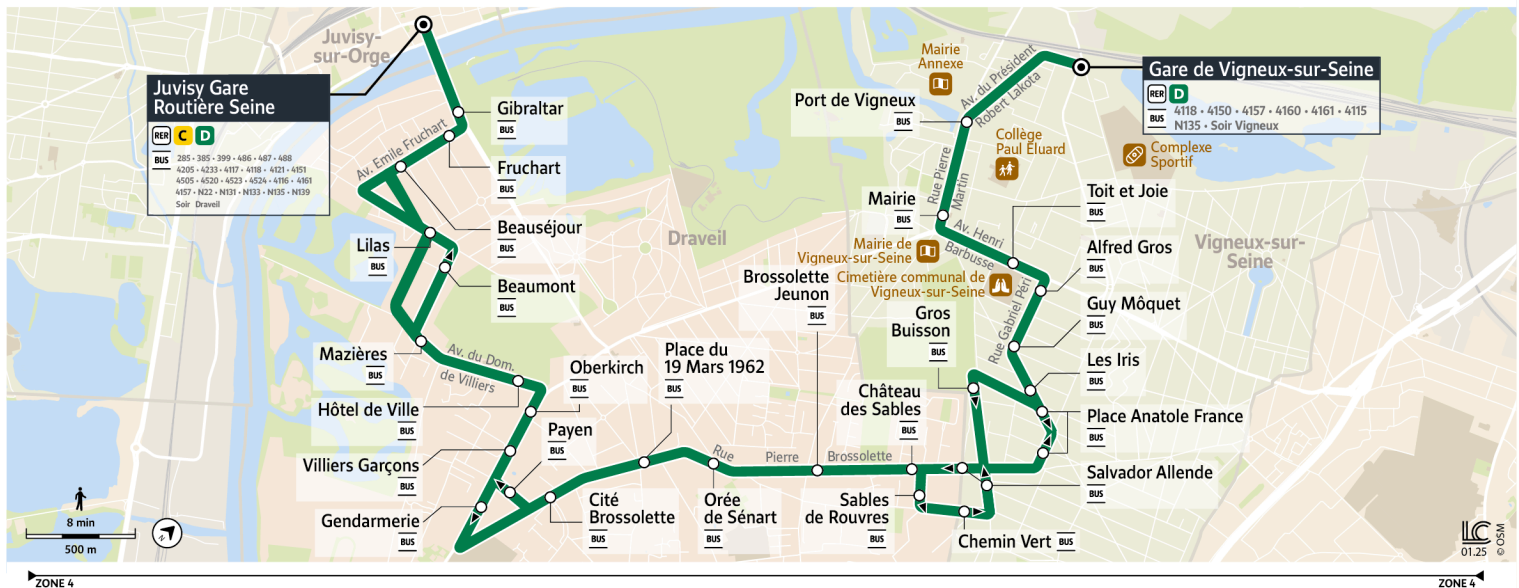

# 4114

**Direction :**  
**Juvisy Gare Routière Seine**

**4114** Juvisy Gare Routière Seine ↔ Gare de Vigneux-sur-Seine

Horaires valables à partir du 3 mars 2025

		Samedi									
<b>VIGNEUX-SUR-SEINE</b>	Gare de Vigneux sur Seine	17:30	18:00	18:30	19:00	19:30	20:00	20:30	21:00	21:30	22:00
	Port de Vigneux	17:32	18:02	18:32	19:02	19:32	20:02	20:32	21:02	21:32	22:02
	Mairie (Vigneux) / Arbre de la Liberté	17:33	18:03	18:33	19:03	19:33	20:03	20:33	21:03	21:33	22:03
	Toit et Joie	17:35	18:05	18:35	19:05	19:35	20:05	20:35	21:05	21:35	22:05
	Alfred Gros	17:37	18:07	18:37	19:07	19:37	20:07	20:37	21:07	21:37	22:07
	Guy Moquet	17:38	18:08	18:38	19:08	19:38	20:08	20:38	21:08	21:38	22:08
	Les Iris	17:39	18:09	18:39	19:09	19:39	20:09	20:39	21:09	21:39	22:09
	Place Anatole France	17:40	18:10	18:40	19:10	19:40	20:10	20:40	21:10	21:40	22:10
	Gros Buisson	17:43	18:13	18:43	19:13	19:43	20:13	20:43	21:13	21:43	22:13
	Salvador Allende	17:46	18:16	18:46	19:16	19:46	20:16	20:46	21:16	21:46	22:16
<b>DRAVEIL</b>	Château des Sables	17:47	18:17	18:47	19:17	19:47	20:17	20:47	21:17	21:47	22:17
	Brosolette Jeunon	17:48	18:18	18:48	19:18	19:48	20:18	20:48	21:18	21:48	22:18
	Orée de Sénart	17:49	18:19	18:49	19:19	19:49	20:19	20:49	21:19	21:49	22:19
	Place du 19 mars 62	17:50	18:20	18:50	19:20	19:50	20:20	20:50	21:20	21:50	22:20
	Cité Brosolette	17:51	18:21	18:51	19:21	19:51	20:21	20:51	21:21	21:51	22:21
	Payen	17:52	18:22	18:52	19:22	19:52	20:22	20:52	21:22	21:52	22:22
	Villiers Garçons	17:53	18:23	18:53	19:23	19:53	20:23	20:53	21:23	21:53	22:23
	Oberkirch	17:54	18:24	18:54	19:24	19:54	20:24	20:54	21:24	21:54	22:24
	Hôtel de Ville - Château de Villiers	17:55	18:25	18:55	19:25	19:55	20:25	20:55	21:25	21:55	22:25
	Mazières	17:57	18:27	18:57	19:27	19:57	20:27	20:57	21:27	21:57	22:27
	Beaumont	17:58	18:28	18:58	19:28	19:58	20:28	20:58	21:28	21:58	22:28
	Lilas	17:59	18:29	18:59	19:29	19:59	20:29	20:59	21:29	21:59	22:29
	Beauséjour	18:00	18:30	19:00	19:30	20:00	20:30	21:00	21:30	22:00	22:30
Fruchart	18:01	18:31	19:01	19:31	20:01	20:31	21:01	21:31	22:01	22:31	
Gibraltar	18:02	18:32	19:02	19:32	20:02	20:32	21:02	21:32	22:02	22:32	
<b>JUVISY-SUR-ORGE</b>	Juvisy Gare Routière Seine	18:04	18:34	19:04	19:34	20:04	20:34	21:04	21:34	22:04	22:34