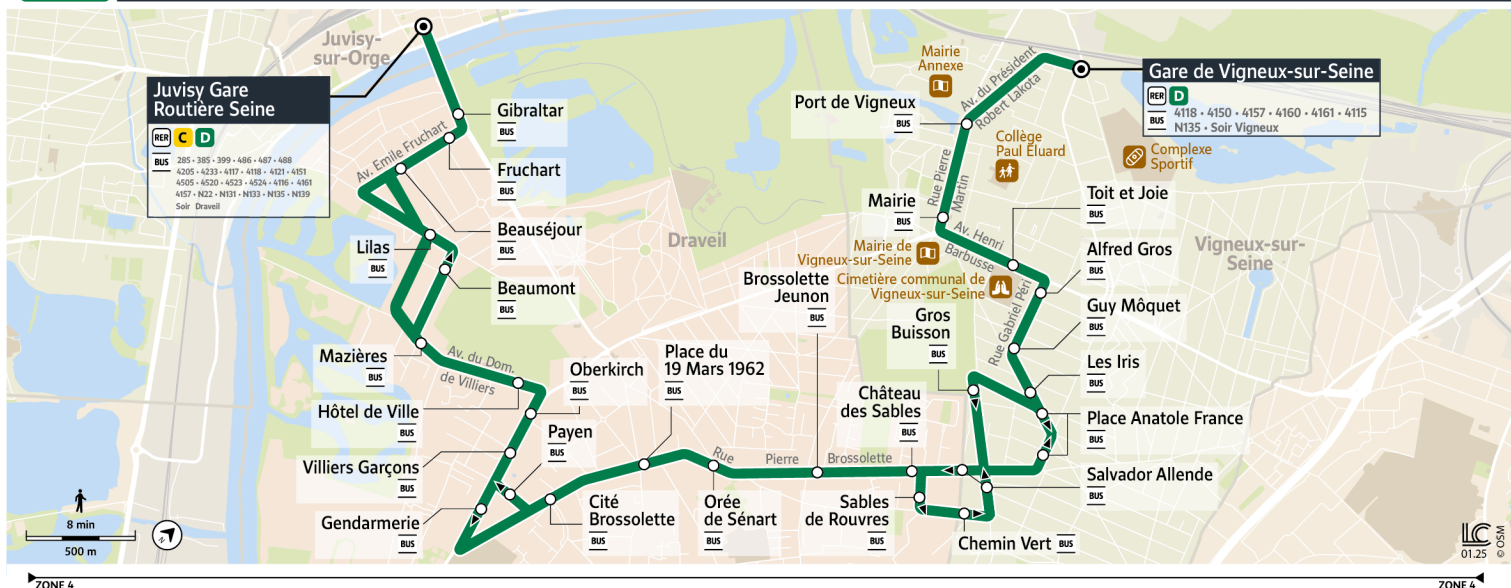

Horaires valables à partir du 3 mars 2025

		Samedi												
JUVISY-SUR-ORGE	Juvisy Gare Routière Seine	5:30	6:00	6:30	7:00	7:30	8:00	8:30	9:00	9:30	10:00	10:30	11:00	
DRAVEIL	Gibraltar	5:32	6:02	6:32	7:02	7:32	8:02	8:32	9:02	9:32	10:02	10:32	11:02	
	Fruchart	5:32	6:02	6:32	7:02	7:32	8:02	8:32	9:02	9:32	10:02	10:32	11:02	
	Beauséjour	5:33	6:03	6:33	7:03	7:33	8:03	8:33	9:03	9:33	10:03	10:33	11:03	
	Lilas	5:34	6:04	6:34	7:04	7:34	8:04	8:34	9:04	9:34	10:04	10:34	11:04	
	Mazières	5:36	6:06	6:36	7:06	7:36	8:06	8:36	9:06	9:36	10:06	10:36	11:06	
	Hôtel de Ville - Château de Villiers	5:38	6:08	6:38	7:08	7:38	8:08	8:38	9:08	9:38	10:08	10:38	11:08	
	Oberkirch	5:39	6:09	6:39	7:09	7:39	8:09	8:39	9:09	9:39	10:09	10:39	11:09	
	Villiers Garçons	5:40	6:10	6:40	7:10	7:40	8:10	8:40	9:10	9:40	10:10	10:40	11:10	
	Gendarmerie	5:41	6:11	6:41	7:11	7:41	8:11	8:41	9:11	9:41	10:11	10:41	11:11	
	Cité Brossolette	5:44	6:14	6:44	7:14	7:44	8:14	8:44	9:14	9:44	10:14	10:44	11:14	
	Place du 19 mars 62	5:47	6:17	6:47	7:17	7:47	8:17	8:47	9:17	9:47	10:17	10:47	11:17	
	Orée de Sénart	5:48	6:18	6:48	7:18	7:48	8:18	8:48	9:18	9:48	10:18	10:48	11:18	
	Brossolette Jeunon	5:50	6:20	6:50	7:20	7:50	8:20	8:50	9:20	9:50	10:20	10:50	11:20	
	Château des Sables	5:51	6:21	6:51	7:21	7:51	8:21	8:51	9:21	9:51	10:21	10:51	11:21	
Sables de Rouvres	5:52	6:22	6:52	7:22	7:52	8:22	8:52	9:22	9:52	10:22	10:52	11:22		
VIGNEUX-SUR-SEINE	Chemin Vert (Draveil)	5:53	6:23	6:53	7:23	7:53	8:23	8:53	9:23	9:53	10:23	10:53	11:23	
	Salvador Allende	5:54	6:24	6:54	7:24	7:54	8:24	8:54	9:24	9:54	10:24	10:54	11:24	
	Place Anatole France	5:56	6:26	6:56	7:26	7:56	8:26	8:56	9:26	9:56	10:26	10:56	11:26	
	Les Iris	5:57	6:27	6:57	7:27	7:57	8:27	8:57	9:27	9:57	10:27	10:57	11:27	
	Guy Moquet	5:58	6:28	6:58	7:28	7:58	8:28	8:58	9:28	9:58	10:28	10:58	11:28	
	Alfred Gros	5:58	6:28	6:58	7:28	7:58	8:28	8:58	9:28	9:58	10:28	10:58	11:28	
	Toit et Joie	5:59	6:29	6:59	7:29	7:59	8:29	8:59	9:29	9:59	10:29	10:59	11:29	
	Mairie (Vigneux) / Arbre de la Liberté	6:00	6:30	7:00	7:30	8:00	8:30	9:00	9:30	10:00	10:30	11:00	11:30	
	Port de Vigneux	6:03	6:33	7:03	7:33	8:03	8:33	9:03	9:33	10:03	10:33	11:03	11:33	
	Gare de Vigneux sur Seine	6:07	6:37	7:07	7:37	8:07	8:37	9:07	9:37	10:07	10:37	11:07	11:37	

① Nous nous efforçons de respecter au mieux ces horaires donnés à titre indicatif, en fonction des conditions de circulation et d'exploitation.