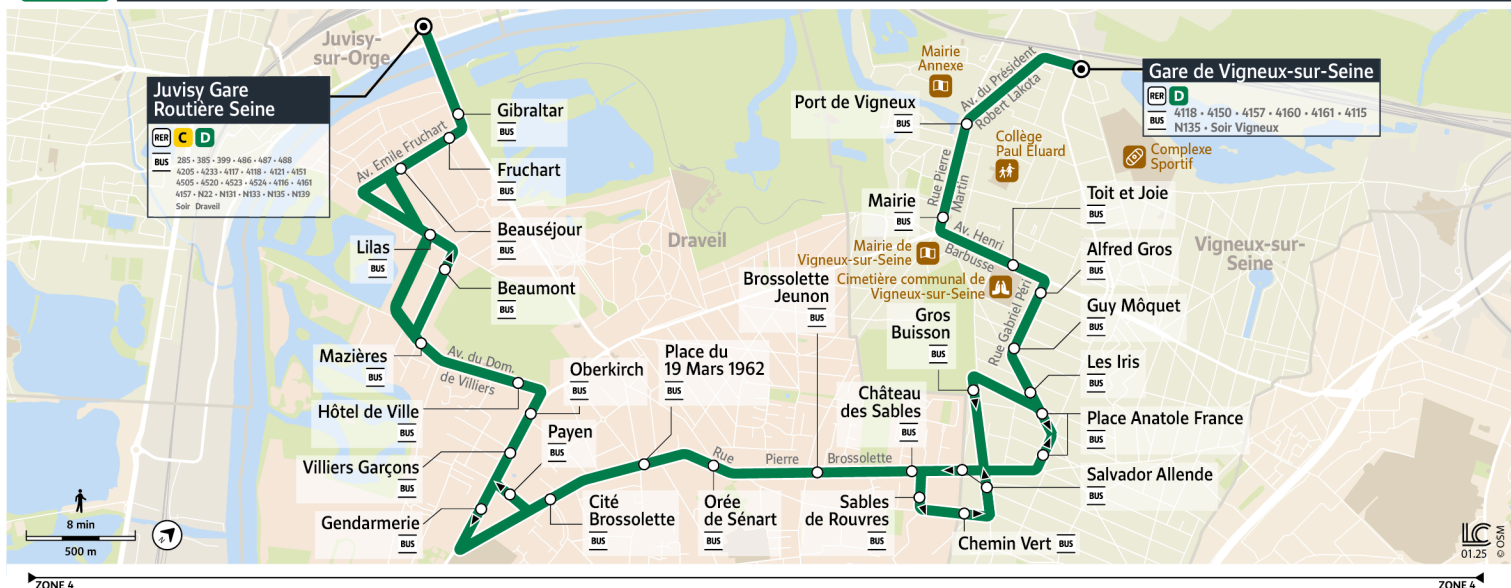

Horaires valables à partir du 3 mars 2025

		Du lundi au vendredi													
JUVISY-SUR-ORGE	Juvisy Gare Routière Seine	8:41	8:56	9:30	10:00	10:30	11:00	11:30	12:00	12:30	13:00	13:30	14:00	14:30	
DRAVEIL	Gibraltar	8:42	8:57	9:31	10:01	10:31	11:01	11:31	12:01	12:31	13:01	13:31	14:01	14:31	
	Fruchart	8:43	8:58	9:32	10:02	10:32	11:02	11:32	12:02	12:32	13:02	13:32	14:02	14:32	
	Beauséjour	8:43	8:58	9:32	10:02	10:32	11:02	11:32	12:02	12:32	13:02	13:32	14:02	14:32	
	Lilas	8:44	8:59	9:33	10:03	10:33	11:03	11:33	12:03	12:33	13:03	13:33	14:03	14:33	
	Mazières	8:46	9:01	9:35	10:05	10:35	11:05	11:35	12:05	12:35	13:05	13:35	14:05	14:35	
	Hôtel de Ville - Château de Villiers	8:48	9:03	9:37	10:07	10:37	11:07	11:37	12:07	12:37	13:07	13:37	14:07	14:37	
	Oberkirch	8:49	9:04	9:38	10:08	10:38	11:08	11:38	12:08	12:38	13:08	13:38	14:08	14:38	
	Villiers Garçons	8:50	9:05	9:39	10:09	10:39	11:09	11:39	12:09	12:39	13:09	13:39	14:09	14:39	
	Gendarmerie	8:51	9:06	9:40	10:10	10:40	11:10	11:40	12:10	12:40	13:10	13:40	14:10	14:40	
	Cité Brossolette	8:54	9:09	9:43	10:13	10:43	11:13	11:43	12:13	12:43	13:13	13:43	14:13	14:43	
	Place du 19 mars 62	8:57	9:12	9:46	10:16	10:46	11:16	11:46	12:16	12:46	13:16	13:46	14:16	14:46	
	Orée de Sénart	8:58	9:13	9:47	10:17	10:47	11:17	11:47	12:17	12:47	13:17	13:47	14:17	14:47	
	Brossolette Jeunon	9:00	9:15	9:49	10:19	10:49	11:19	11:49	12:19	12:49	13:19	13:49	14:19	14:49	
Château des Sables	9:01	9:16	9:50	10:20	10:50	11:20	11:50	12:20	12:50	13:20	13:50	14:20	14:50		
Sables de Rouvres	9:02	9:17	9:51	10:21	10:51	11:21	11:51	12:21	12:51	13:21	13:51	14:21	14:51		
VIGNEUX-SUR-SEINE	Chemin Vert (Draveil)	9:03	9:18	9:52	10:22	10:52	11:22	11:52	12:22	12:52	13:22	13:52	14:22	14:52	
	Salvador Allende	9:04	9:19	9:53	10:23	10:53	11:23	11:53	12:23	12:53	13:23	13:53	14:23	14:53	
	Place Anatole France	9:06	9:21	9:55	10:25	10:55	11:25	11:55	12:25	12:55	13:25	13:55	14:25	14:55	
	Les Iris	9:07	9:22	9:56	10:26	10:56	11:26	11:56	12:26	12:56	13:26	13:56	14:26	14:56	
	Guy Moquet	9:08	9:23	9:57	10:27	10:57	11:27	11:57	12:27	12:57	13:27	13:57	14:27	14:57	
	Alfred Gros	9:08	9:23	9:57	10:27	10:57	11:27	11:57	12:27	12:57	13:27	13:57	14:27	14:57	
	Toit et Joie	9:09	9:24	9:58	10:28	10:58	11:28	11:58	12:28	12:58	13:28	13:58	14:28	14:58	
	Mairie (Vigneux) / Arbre de la Liberté	9:10	9:25	9:59	10:29	10:59	11:29	11:59	12:29	12:59	13:29	13:59	14:29	14:59	
	Port de Vigneux	9:13	9:28	10:02	10:32	11:02	11:32	12:02	12:32	13:02	13:32	14:02	14:32	15:02	
	Gare de Vigneux sur Seine	9:17	9:32	10:06	10:36	11:06	11:36	12:06	12:36	13:06	13:36	14:06	14:36	15:06	

① Nous nous efforçons de respecter au mieux ces horaires donnés à titre indicatif, en fonction des conditions de circulation et d'exploitation.