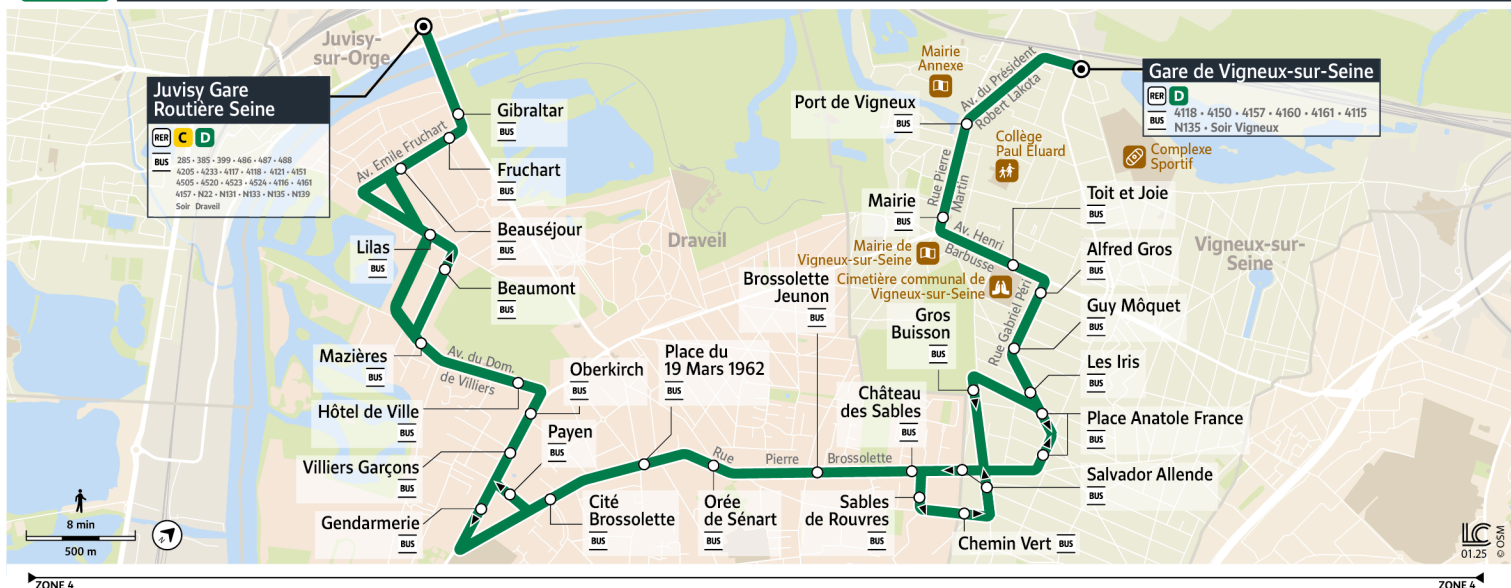

Horaires valables à partir du 3 mars 2025

		Dimanche & Jours fériés											
VIGNEUX-SUR-SEINE	Gare de Vigneux sur Seine	7:00	7:30	8:00	8:30	9:00	9:30	10:00	10:30	11:00	11:30	12:00	
	Port de Vigneux	7:02	7:32	8:02	8:32	9:02	9:32	10:02	10:32	11:02	11:32	12:02	
	Mairie (Vigneux) / Arbre de la Liberté	7:03	7:33	8:03	8:33	9:03	9:33	10:03	10:33	11:03	11:33	12:03	
	Toit et Joie	7:05	7:35	8:05	8:35	9:05	9:35	10:05	10:35	11:05	11:35	12:05	
	Alfred Gros	7:07	7:37	8:07	8:37	9:07	9:37	10:07	10:37	11:07	11:37	12:07	
	Guy Moquet	7:08	7:38	8:08	8:38	9:08	9:38	10:08	10:38	11:08	11:38	12:08	
	Les Iris	7:09	7:39	8:09	8:39	9:09	9:39	10:09	10:39	11:09	11:39	12:09	
	Place Anatole France	7:10	7:40	8:10	8:40	9:10	9:40	10:10	10:40	11:10	11:40	12:10	
	Gros Buisson	7:13	7:43	8:13	8:43	9:13	9:43	10:13	10:43	11:13	11:43	12:13	
	Salvador Allende	7:15	7:45	8:15	8:45	9:15	9:45	10:15	10:45	11:15	11:45	12:15	
	DRAVEIL	Château des Sables	7:16	7:46	8:16	8:46	9:16	9:46	10:16	10:46	11:16	11:46	12:16
		Brossolette Jeunon	7:17	7:47	8:17	8:47	9:17	9:47	10:17	10:47	11:17	11:47	12:17
		Orée de Sénart	7:18	7:48	8:18	8:48	9:18	9:48	10:18	10:48	11:18	11:48	12:18
		Place du 19 mars 62	7:19	7:49	8:19	8:49	9:19	9:49	10:19	10:49	11:19	11:49	12:19
Cité Brossolette		7:20	7:50	8:20	8:50	9:20	9:50	10:20	10:50	11:20	11:50	12:20	
Payen		7:21	7:51	8:21	8:51	9:21	9:51	10:21	10:51	11:21	11:51	12:21	
Villiers Garçons		7:22	7:52	8:22	8:52	9:22	9:52	10:22	10:52	11:22	11:52	12:22	
Oberkirch		7:23	7:53	8:23	8:53	9:23	9:53	10:23	10:53	11:23	11:53	12:23	
Hôtel de Ville - Château de Villiers		7:23	7:54	8:24	8:54	9:24	9:54	10:24	10:54	11:24	11:54	12:24	
Mazières		7:25	7:56	8:26	8:56	9:26	9:56	10:26	10:56	11:26	11:56	12:26	
Beaumont		7:26	7:57	8:27	8:57	9:27	9:57	10:27	10:57	11:27	11:57	12:27	
Lilas		7:26	7:57	8:27	8:57	9:27	9:57	10:27	10:58	11:28	11:58	12:27	
Beauséjour	7:27	7:58	8:28	8:58	9:28	9:58	10:28	10:59	11:29	11:59	12:28		
Fruchart	7:28	7:58	8:29	8:59	9:29	9:59	10:29	11:00	11:30	11:59	12:29		
Gibraltar	7:28	7:59	8:30	9:00	9:30	10:00	10:30	11:00	11:30	12:00	12:30		
JUVISY-SUR-ORGE	Juvisy Gare Routière Seine	7:30	8:00	8:32	9:02	9:32	10:02	10:32	11:02	11:32	12:01	12:32	

① Nous nous efforçons de respecter au mieux ces horaires donnés à titre indicatif, en fonction des conditions de circulation et d'exploitation.

@VYVS_IDFM
01 87 58 11 00

iledefrance-mobilites.fr
Application disponible sur :

îledeFrance
mobilités