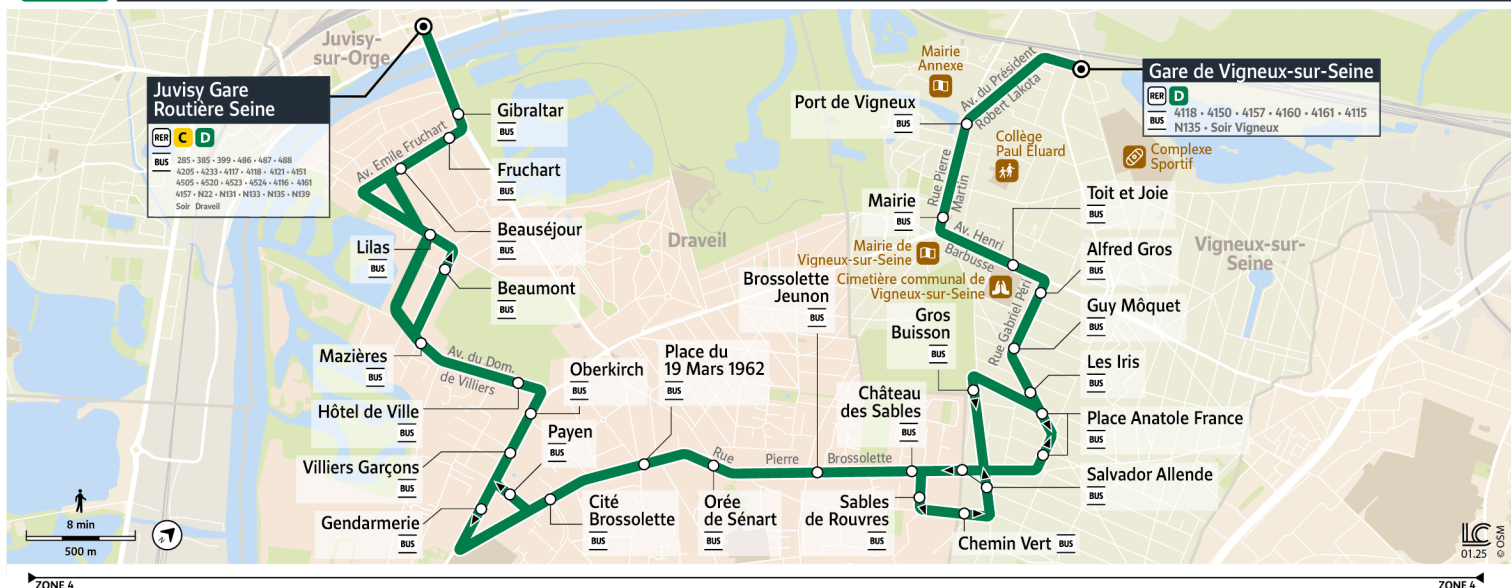

Horaires valables à partir du 3 mars 2025

		Samedi												
VIGNEUX-SUR-SEINE	Gare de Vigneux sur Seine	5:30	6:00	6:30	7:00	7:30	8:00	8:30	9:00	9:30	10:00	10:30	11:00	
	Port de Vigneux	5:32	6:02	6:32	7:02	7:32	8:02	8:32	9:02	9:32	10:02	10:32	11:02	
	Mairie (Vigneux) / Arbre de la Liberté	5:33	6:03	6:33	7:03	7:33	8:03	8:33	9:03	9:33	10:03	10:33	11:03	
	Toit et Joie	5:35	6:05	6:35	7:05	7:35	8:05	8:35	9:05	9:35	10:05	10:35	11:05	
	Alfred Gros	5:37	6:07	6:37	7:07	7:37	8:07	8:37	9:07	9:37	10:07	10:37	11:07	
	Guy Moquet	5:38	6:08	6:38	7:08	7:38	8:08	8:38	9:08	9:38	10:08	10:38	11:08	
	Les Iris	5:39	6:09	6:39	7:09	7:39	8:09	8:39	9:09	9:39	10:09	10:39	11:09	
	Place Anatole France	5:40	6:10	6:40	7:10	7:40	8:10	8:40	9:10	9:40	10:10	10:40	11:10	
	Gros Buisson	5:43	6:13	6:43	7:13	7:43	8:13	8:43	9:13	9:43	10:13	10:43	11:13	
	Salvador Allende	5:46	6:16	6:46	7:16	7:46	8:16	8:46	9:16	9:46	10:16	10:46	11:16	
	DRAVEIL	Château des Sables	5:47	6:17	6:47	7:17	7:47	8:17	8:47	9:17	9:47	10:17	10:47	11:17
		Brossolette Jeunon	5:48	6:18	6:48	7:18	7:48	8:18	8:48	9:18	9:48	10:18	10:48	11:18
		Orée de Sénart	5:49	6:19	6:49	7:19	7:49	8:19	8:49	9:19	9:49	10:19	10:49	11:19
Place du 19 mars 62		5:50	6:20	6:50	7:20	7:50	8:20	8:50	9:20	9:50	10:20	10:50	11:20	
Cité Brossolette		5:51	6:21	6:51	7:21	7:51	8:21	8:51	9:21	9:51	10:21	10:51	11:21	
Payen		5:52	6:22	6:52	7:22	7:52	8:22	8:52	9:22	9:52	10:22	10:52	11:22	
Villiers Garçons		5:53	6:23	6:53	7:23	7:53	8:23	8:53	9:23	9:53	10:23	10:53	11:23	
Oberkirch		5:54	6:24	6:54	7:24	7:54	8:24	8:54	9:24	9:54	10:24	10:54	11:24	
Hôtel de Ville - Château de Villiers		5:54	6:24	6:54	7:24	7:55	8:25	8:55	9:25	9:55	10:25	10:55	11:25	
Mazières		5:56	6:26	6:56	7:26	7:57	8:27	8:57	9:27	9:57	10:27	10:57	11:27	
Beaumont		5:57	6:27	6:57	7:27	7:58	8:28	8:58	9:28	9:58	10:28	10:58	11:28	
Lilas	5:57	6:28	6:58	7:28	7:59	8:29	8:59	9:29	9:59	10:29	10:59	11:29		
Beauséjour	5:58	6:29	6:59	7:29	8:00	8:30	9:00	9:30	10:00	10:30	11:00	11:30		
Fruchart	5:59	6:30	6:59	7:30	8:01	8:31	9:01	9:31	10:01	10:31	11:01	11:31		
Gibraltar	5:59	6:30	7:00	7:30	8:01	8:31	9:01	9:31	10:01	10:31	11:01	11:31		
JUVISY-SUR-ORGE	Juvisy Gare Routière Seine	6:01	6:32	7:01	7:32	8:03	8:33	9:03	9:33	10:03	10:33	11:03	11:33	

ⓘ Nous nous efforçons de respecter au mieux ces horaires donnés à titre indicatif, en fonction des conditions de circulation et d'exploitation.