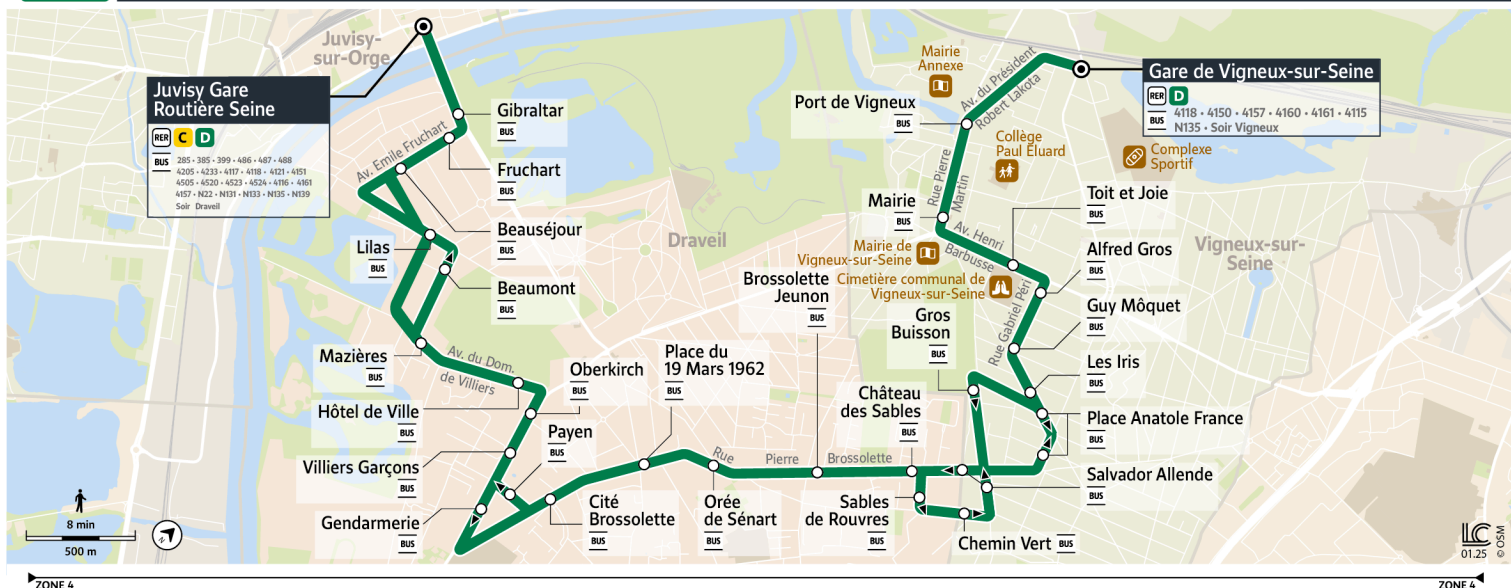

Horaires valables à partir du 3 mars 2025

		Du lundi au vendredi													
JUVISY-SUR-ORGE	Juvisy Gare Routière Seine	15:00	15:30	16:00	16:30	16:42	16:54	17:06	17:18	17:30	17:42	17:54	18:06	18:18	
DRAVEIL	Gibraltar	15:01	15:31	16:01	16:31	16:43	16:55	17:07	17:19	17:31	17:43	17:55	18:07	18:19	
	Fruchart	15:02	15:32	16:02	16:32	16:44	16:56	17:08	17:20	17:32	17:44	17:56	18:08	18:20	
	Beauséjour	15:02	15:32	16:02	16:32	16:44	16:56	17:08	17:20	17:32	17:44	17:56	18:08	18:20	
	Lilas	15:03	15:33	16:03	16:33	16:45	16:57	17:09	17:21	17:33	17:45	17:57	18:09	18:21	
	Mazières	15:05	15:35	16:05	16:35	16:46	16:58	17:10	17:22	17:34	17:46	17:58	18:10	18:22	
	Hôtel de Ville - Château de Villiers	15:07	15:37	16:07	16:37	16:48	17:00	17:12	17:24	17:36	17:48	18:00	18:12	18:24	
	Oberkirch	15:08	15:38	16:08	16:38	16:49	17:01	17:13	17:25	17:37	17:49	18:01	18:13	18:25	
	Villiers Garçons	15:09	15:39	16:09	16:39	16:50	17:02	17:14	17:26	17:38	17:50	18:02	18:14	18:26	
	Gendarmerie	15:10	15:40	16:10	16:40	16:52	17:04	17:16	17:28	17:40	17:52	18:04	18:16	18:28	
	Cité Brossolette	15:13	15:43	16:13	16:43	16:55	17:07	17:19	17:31	17:43	17:55	18:07	18:19	18:31	
	Place du 19 mars 62	15:16	15:46	16:16	16:46	16:58	17:10	17:22	17:34	17:46	17:58	18:10	18:22	18:34	
	Orée de Sénart	15:17	15:47	16:17	16:47	16:59	17:11	17:23	17:35	17:47	17:59	18:11	18:23	18:35	
	Brossolette Jeunon	15:19	15:49	16:19	16:49	17:01	17:13	17:25	17:37	17:49	18:01	18:13	18:25	18:37	
	Château des Sables	15:20	15:50	16:20	16:50	17:02	17:14	17:26	17:38	17:50	18:02	18:14	18:26	18:38	
Sables de Rouvres	15:21	15:51	16:21	16:51	17:03	17:15	17:27	17:39	17:51	18:03	18:15	18:27	18:39		
VIGNEUX-SUR-SEINE	Chemin Vert (Draveil)	15:22	15:52	16:22	16:52	17:04	17:16	17:28	17:40	17:52	18:04	18:16	18:28	18:40	
	Salvador Allende	15:23	15:53	16:23	16:53	17:05	17:17	17:29	17:41	17:53	18:05	18:17	18:29	18:41	
	Place Anatole France	15:25	15:55	16:25	16:55	17:07	17:19	17:31	17:43	17:55	18:07	18:19	18:31	18:43	
	Les Iris	15:26	15:56	16:26	16:56	17:08	17:20	17:32	17:44	17:56	18:08	18:20	18:32	18:44	
	Guy Moquet	15:27	15:57	16:27	16:56	17:08	17:20	17:32	17:44	17:56	18:08	18:20	18:32	18:44	
	Alfred Gros	15:27	15:57	16:27	16:57	17:09	17:21	17:33	17:45	17:57	18:09	18:21	18:33	18:45	
	Toit et Joie	15:28	15:58	16:28	16:57	17:09	17:21	17:33	17:45	17:57	18:09	18:21	18:33	18:45	
	Mairie (Vigneux) / Arbre de la Liberté	15:29	15:59	16:29	16:58	17:10	17:22	17:34	17:46	17:58	18:10	18:22	18:34	18:46	
	Port de Vigneux	15:32	16:02	16:32	17:01	17:13	17:25	17:37	17:49	18:01	18:13	18:25	18:37	18:49	
	Gare de Vigneux sur Seine	15:36	16:06	16:36	17:04	17:16	17:28	17:40	17:52	18:04	18:16	18:28	18:40	18:52	

① Nous nous efforçons de respecter au mieux ces horaires donnés à titre indicatif, en fonction des conditions de circulation et d'exploitation.