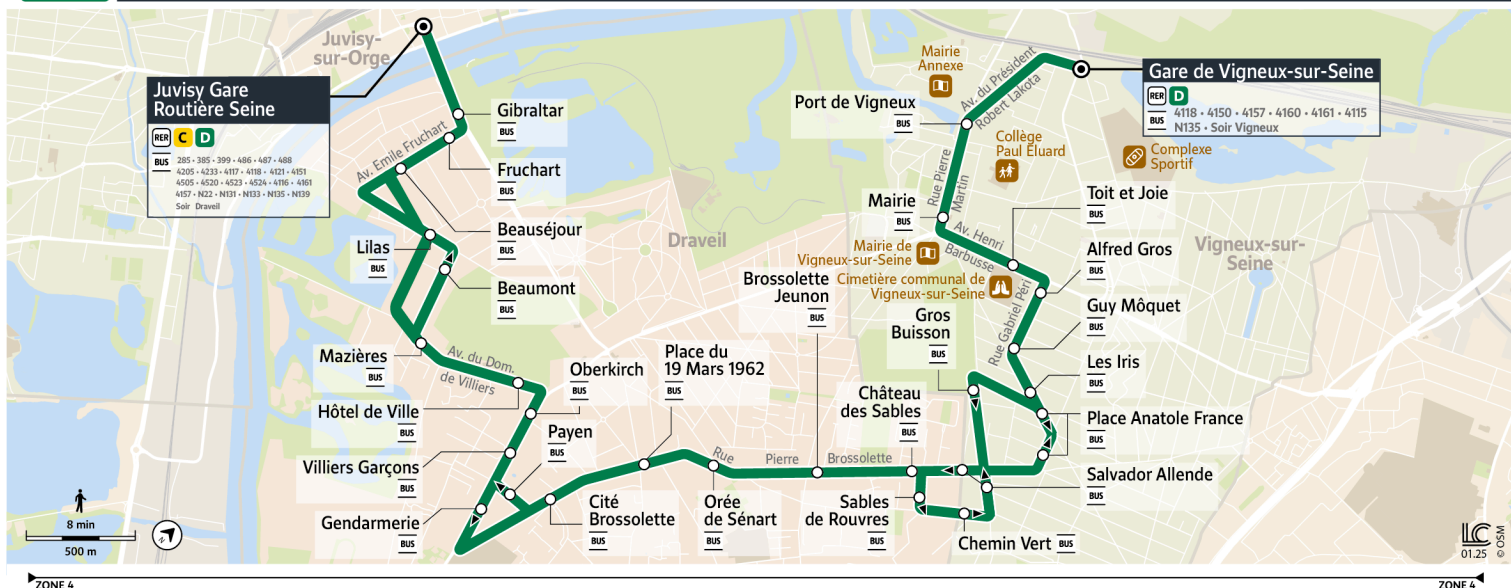

Horaires valables à partir du 3 mars 2025

		Du lundi au vendredi													
VIGNEUX-SUR-SEINE	Gare de Vigneux sur Seine	5:30	6:00	6:30	6:42	6:54	7:06	7:18	7:30	7:42	7:54	8:06	8:18	8:29	
	Port de Vigneux	5:31	6:01	6:31	6:43	6:55	7:07	7:19	7:31	7:43	7:55	8:07	8:19	8:30	
	Mairie (Vigneux) / Arbre de la Liberté	5:32	6:02	6:32	6:44	6:56	7:08	7:20	7:32	7:44	7:56	8:08	8:20	8:31	
	Toit et Joie	5:34	6:04	6:34	6:46	6:58	7:10	7:22	7:34	7:46	7:58	8:10	8:22	8:33	
	Alfred Gros	5:36	6:06	6:36	6:48	7:00	7:12	7:24	7:36	7:48	8:00	8:12	8:24	8:35	
	Guy Môquet	5:37	6:07	6:37	6:49	7:01	7:13	7:25	7:37	7:49	8:01	8:13	8:25	8:36	
	Les Iris	5:38	6:08	6:38	6:50	7:02	7:14	7:26	7:38	7:50	8:02	8:14	8:26	8:37	
	Place Anatole France	5:39	6:09	6:39	6:51	7:03	7:15	7:27	7:39	7:51	8:03	8:15	8:27	8:38	
	Gros Buisson	5:42	6:12	6:42	6:54	7:06	7:18	7:30	7:42	7:54	8:06	8:18	8:30	8:41	
	Salvador Allende	5:45	6:15	6:45	6:57	7:09	7:21	7:33	7:45	7:57	8:09	8:21	8:33	8:44	
	DRAVEIL	Château des Sables	5:46	6:16	6:46	6:58	7:10	7:22	7:34	7:46	7:58	8:10	8:22	8:34	8:45
		Brossolette Jeunon	5:47	6:17	6:47	6:59	7:11	7:23	7:35	7:47	7:59	8:11	8:23	8:35	8:46
		Orée de Sénart	5:48	6:18	6:48	7:00	7:12	7:24	7:36	7:48	8:00	8:12	8:24	8:36	8:47
Place du 19 mars 62		5:49	6:19	6:49	7:01	7:13	7:25	7:37	7:49	8:01	8:13	8:25	8:37	8:48	
Cité Brossolette		5:50	6:20	6:50	7:02	7:14	7:26	7:38	7:50	8:02	8:14	8:26	8:38	8:49	
Payen		5:51	6:21	6:51	7:03	7:15	7:27	7:39	7:51	8:03	8:15	8:27	8:39	8:50	
Villiers Garçons		5:52	6:22	6:52	7:04	7:16	7:28	7:40	7:52	8:04	8:16	8:28	8:40	8:51	
Oberkirch		5:53	6:23	6:53	7:05	7:17	7:29	7:41	7:53	8:05	8:17	8:29	8:41	8:52	
Hôtel de Ville - Château de Villiers		5:53	6:23	6:53	7:05	7:17	7:29	7:42	7:54	8:06	8:18	8:30	8:42	8:53	
Mazières		5:55	6:25	6:55	7:07	7:19	7:31	7:44	7:56	8:08	8:20	8:32	8:44	8:55	
Beaumont		5:56	6:26	6:56	7:08	7:21	7:33	7:45	7:57	8:10	8:22	8:34	8:46	8:57	
Lilas		5:57	6:27	6:57	7:09	7:22	7:34	7:46	7:58	8:11	8:23	8:35	8:47	8:58	
Beauséjour		5:58	6:28	6:58	7:11	7:24	7:36	7:48	8:00	8:13	8:25	8:37	8:49	9:00	
Fruchart	6:00	6:30	7:00	7:12	7:25	7:37	7:50	8:02	8:14	8:26	8:38	8:50	9:01		
Gibraltar	6:00	6:30	7:00	7:13	7:26	7:38	7:51	8:03	8:15	8:27	8:39	8:51	9:02		
JUVISY-SUR-ORGE	Juvisy Gare Routière Seine	6:03	6:33	7:03	7:16	7:29	7:41	7:54	8:06	8:18	8:30	8:42	8:54	9:05	

① Nous nous efforçons de respecter au mieux ces horaires donnés à titre indicatif, en fonction des conditions de circulation et d'exploitation.