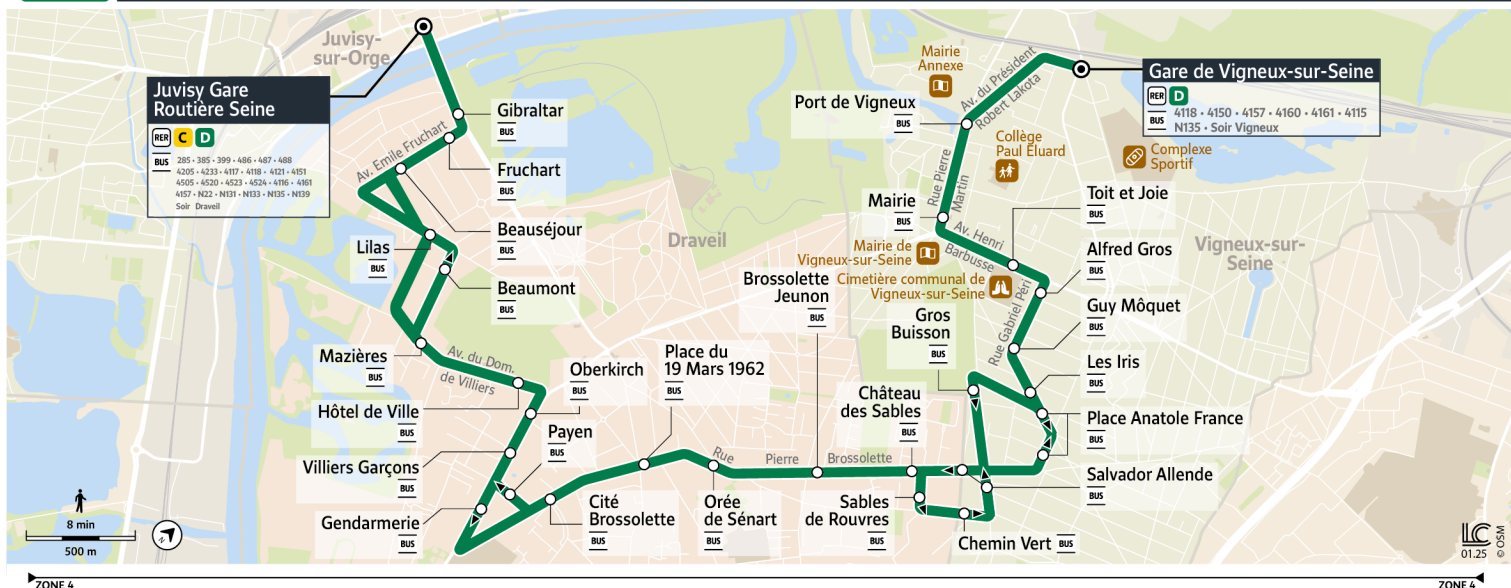

Horaires valables à partir du 3 mars 2025

		Du lundi au vendredi										
JUVISY-SUR-ORGE	Juvisy Gare Routière Seine	18:30	18:42	18:54	19:06	19:18	19:30	20:00	20:30	21:00	21:30	22:00
DRAVEIL	Gibraltar	18:31	18:43	18:55	19:07	19:19	19:31	20:01	20:31	21:01	21:31	22:01
	Fruchart	18:32	18:44	18:56	19:08	19:20	19:32	20:02	20:32	21:02	21:32	22:02
	Beauséjour	18:32	18:44	18:56	19:08	19:20	19:32	20:02	20:32	21:02	21:32	22:02
	Lilas	18:33	18:45	18:57	19:09	19:21	19:33	20:03	20:33	21:03	21:33	22:03
	Mazières	18:34	18:46	18:58	19:10	19:22	19:34	20:04	20:34	21:04	21:34	22:04
	Hôtel de Ville - Château de Villiers	18:36	18:48	19:00	19:12	19:24	19:36	20:06	20:36	21:06	21:36	22:06
	Oberkirch	18:37	18:49	19:01	19:13	19:25	19:37	20:07	20:37	21:07	21:37	22:07
	Villiers Garçons	18:38	18:50	19:02	19:14	19:26	19:38	20:08	20:38	21:08	21:38	22:08
	Gendarmerie	18:40	18:52	19:04	19:16	19:28	19:39	20:09	20:39	21:09	21:39	22:09
	Cité Brossolette	18:43	18:55	19:07	19:19	19:31	19:42	20:12	20:42	21:12	21:42	22:12
	Place du 19 mars 62	18:46	18:58	19:10	19:22	19:34	19:44	20:14	20:44	21:14	21:44	22:14
	Orée de Sénart	18:47	18:59	19:11	19:23	19:35	19:45	20:15	20:45	21:15	21:45	22:15
	Brossolette Jeunon	18:49	19:01	19:13	19:25	19:37	19:47	20:17	20:47	21:17	21:47	22:17
	Château des Sables	18:50	19:02	19:14	19:26	19:38	19:48	20:18	20:48	21:18	21:48	22:18
Sabres de Rouvres	18:51	19:03	19:15	19:27	19:39	19:49	20:19	20:49	21:19	21:49	22:19	
VIGNEUX-SUR-SEINE	Chemin Vert (Draveil)	18:52	19:04	19:16	19:28	19:40	19:50	20:20	20:50	21:20	21:50	22:20
	Salvador Allende	18:53	19:05	19:17	19:29	19:41	19:51	20:21	20:51	21:21	21:51	22:21
	Place Anatole France	18:55	19:07	19:19	19:31	19:43	19:53	20:23	20:53	21:23	21:53	22:23
	Les Iris	18:56	19:08	19:20	19:32	19:44	19:54	20:24	20:54	21:24	21:54	22:24
	Guy Moquet	18:56	19:08	19:20	19:32	19:44	19:54	20:24	20:54	21:24	21:54	22:24
	Alfred Gros	18:57	19:09	19:21	19:33	19:45	19:55	20:25	20:55	21:25	21:55	22:25
	Toit et Joie	18:57	19:09	19:21	19:33	19:45	19:55	20:25	20:55	21:25	21:55	22:25
	Mairie (Vigneux) / Arbre de la Liberté	18:58	19:10	19:22	19:34	19:46	19:56	20:26	20:56	21:26	21:56	22:26
	Port de Vigneux	19:01	19:13	19:25	19:37	19:49	19:59	20:29	20:59	21:29	21:59	22:29
	Gare de Vigneux sur Seine	19:04	19:16	19:28	19:40	19:52	20:02	20:32	21:02	21:32	22:02	22:32

① Nous nous efforçons de respecter au mieux ces horaires donnés à titre indicatif, en fonction des conditions de circulation et d'exploitation.