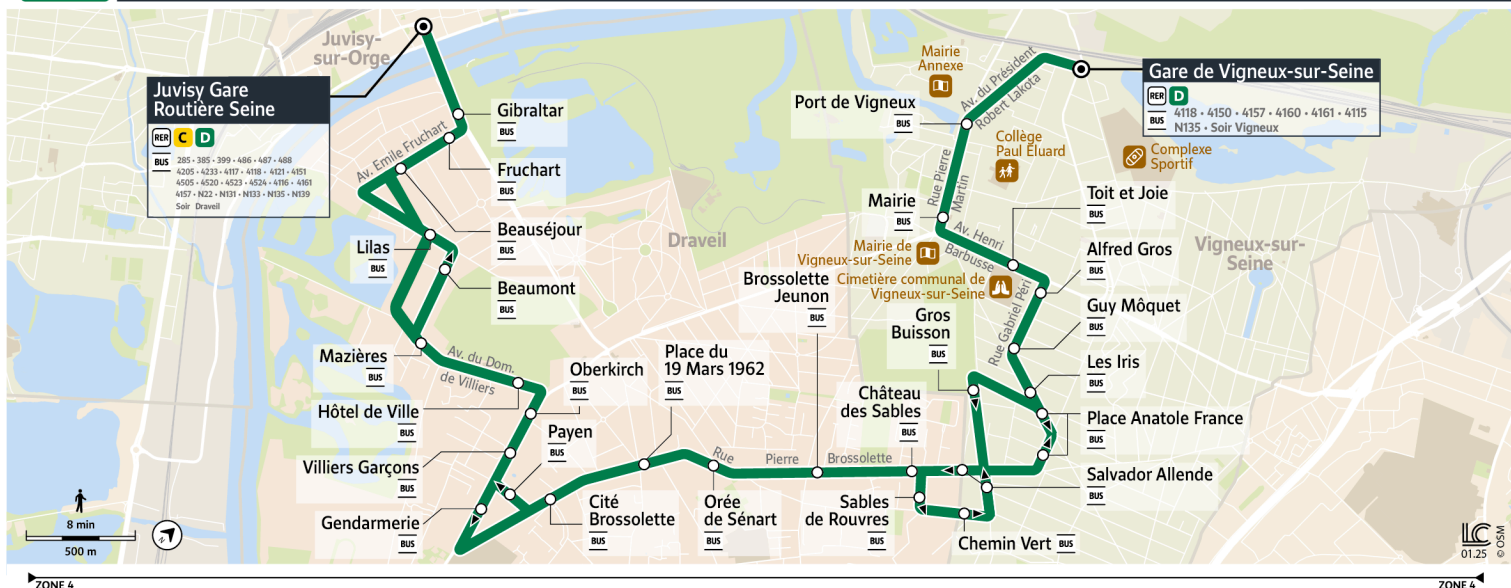

Horaires valables à partir du 3 mars 2025

		Samedi											
JUVISY-SUR-ORGE	Juvisy Gare Routière Seine	11:30	12:00	12:30	13:00	13:30	14:00	14:30	15:00	15:30	16:00	16:30	17:00
DRAVEIL	Gibraltar	11:32	12:02	12:32	13:02	13:32	14:02	14:32	15:02	15:32	16:01	16:32	17:02
	Fruchart	11:32	12:02	12:33	13:03	13:32	14:02	14:32	15:02	15:32	16:02	16:32	17:02
	Beauséjour	11:33	12:03	12:33	13:03	13:33	14:03	14:33	15:03	15:33	16:02	16:33	17:03
	Lilas	11:34	12:04	12:35	13:05	13:34	14:04	14:34	15:04	15:34	16:03	16:34	17:04
	Mazières	11:36	12:06	12:37	13:07	13:36	14:06	14:36	15:06	15:36	16:07	16:37	17:07
	Hôtel de Ville - Château de Villiers	11:38	12:08	12:39	13:09	13:38	14:08	14:38	15:08	15:38	16:09	16:39	17:09
	Oberkirch	11:39	12:09	12:40	13:10	13:39	14:09	14:39	15:09	15:39	16:10	16:40	17:10
	Villiers Garçons	11:40	12:10	12:41	13:11	13:40	14:10	14:40	15:10	15:40	16:11	16:41	17:11
	Gendarmerie	11:41	12:11	12:42	13:12	13:41	14:11	14:41	15:11	15:41	16:12	16:42	17:13
	Cité Brossolette	11:44	12:14	12:45	13:15	13:44	14:14	14:44	15:14	15:44	16:15	16:45	17:16
	Place du 19 mars 62	11:47	12:17	12:48	13:18	13:47	14:17	14:47	15:17	15:47	16:18	16:48	17:19
	Orée de Sénart	11:48	12:18	12:49	13:19	13:48	14:18	14:48	15:18	15:48	16:19	16:49	17:20
	Brossolette Jeunon	11:50	12:20	12:51	13:21	13:50	14:20	14:50	15:20	15:50	16:21	16:51	17:22
	Château des Sables	11:51	12:21	12:52	13:22	13:51	14:21	14:51	15:21	15:51	16:22	16:52	17:23
Sablons de Rouvres	11:52	12:22	12:53	13:23	13:52	14:22	14:52	15:22	15:52	16:23	16:53	17:24	
VIGNEUX-SUR-SEINE	Chemin Vert (Draveil)	11:53	12:23	12:54	13:24	13:53	14:23	14:53	15:23	15:53	16:24	16:54	17:25
	Salvador Allende	11:54	12:24	12:55	13:25	13:54	14:24	14:54	15:24	15:54	16:25	16:55	17:26
	Place Anatole France	11:56	12:26	12:57	13:27	13:56	14:26	14:56	15:26	15:56	16:27	16:57	17:28
	Les Iris	11:57	12:27	12:58	13:28	13:57	14:27	14:57	15:27	15:57	16:28	16:58	17:29
	Guy Moquet	11:58	12:28	12:59	13:29	13:58	14:28	14:58	15:28	15:58	16:29	16:58	17:29
	Alfred Gros	11:58	12:28	12:59	13:29	13:58	14:28	14:58	15:28	15:58	16:29	16:59	17:30
	Toit et Joie	11:59	12:29	13:00	13:30	13:59	14:29	14:59	15:29	15:59	16:30	16:59	17:30
	Mairie (Vigneux) / Arbre de la Liberté	12:00	12:30	13:01	13:31	14:00	14:30	15:00	15:30	16:00	16:31	17:00	17:31
	Port de Vigneux	12:03	12:33	13:04	13:34	14:03	14:33	15:03	15:33	16:03	16:34	17:03	17:34
	Gare de Vigneux sur Seine	12:07	12:37	13:08	13:38	14:07	14:37	15:07	15:37	16:07	16:38	17:06	17:37

① Nous nous efforçons de respecter au mieux ces horaires donnés à titre indicatif, en fonction des conditions de circulation et d'exploitation.