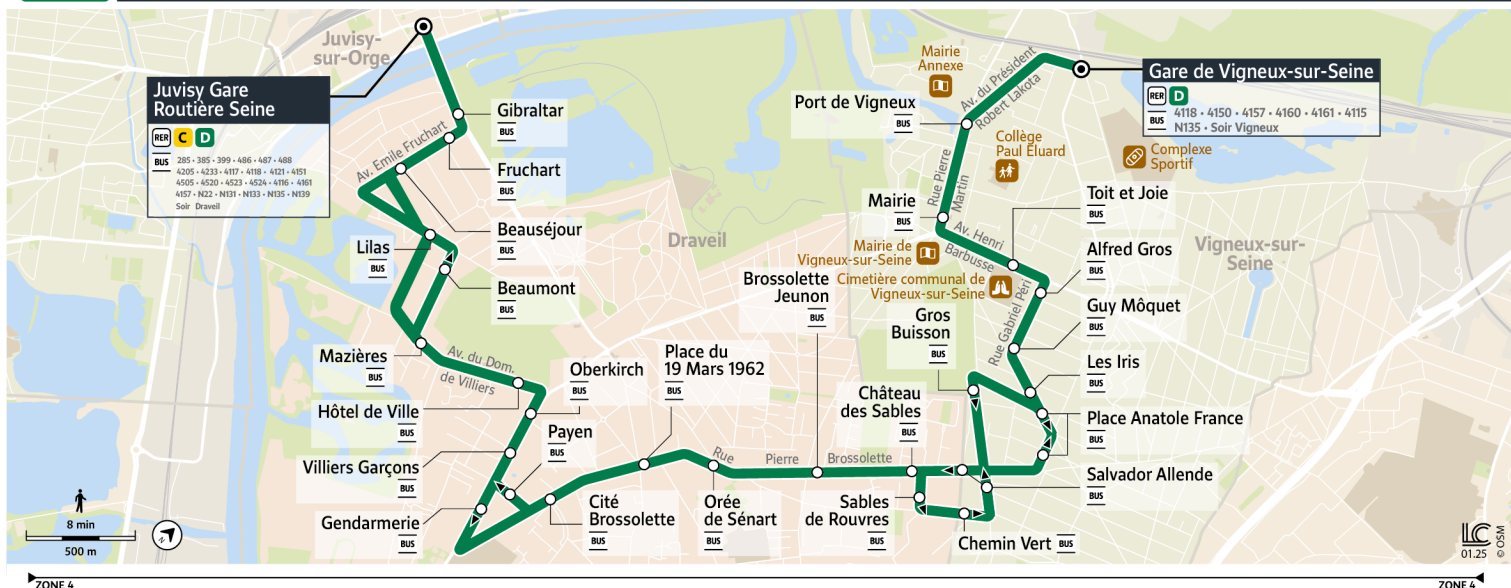

Horaires valables à partir du 3 mars 2025

		Du lundi au vendredi													
VIGNEUX-SUR-SEINE	Gare de Vigneux sur Seine	8:42	8:54	9:06	9:30	10:00	10:30	11:00	11:30	12:00	12:30	13:00	13:30	14:00	
	Port de Vigneux	8:43	8:55	9:07	9:31	10:01	10:31	11:01	11:31	12:01	12:31	13:01	13:31	14:01	
	Mairie (Vigneux) / Arbre de la Liberté	8:44	8:56	9:08	9:32	10:02	10:32	11:02	11:32	12:02	12:32	13:02	13:32	14:02	
	Toit et Joie	8:46	8:58	9:10	9:34	10:04	10:34	11:04	11:34	12:04	12:34	13:04	13:34	14:04	
	Alfred Gros	8:48	9:00	9:12	9:36	10:06	10:36	11:06	11:36	12:06	12:36	13:06	13:36	14:06	
	Guy Môquet	8:49	9:01	9:13	9:37	10:07	10:37	11:07	11:37	12:07	12:37	13:07	13:37	14:07	
	Les Iris	8:50	9:02	9:14	9:38	10:08	10:38	11:08	11:38	12:08	12:38	13:08	13:38	14:08	
	Place Anatole France	8:51	9:03	9:15	9:39	10:09	10:39	11:09	11:39	12:09	12:39	13:09	13:39	14:09	
	Gros Buisson	8:54	9:06	9:18	9:42	10:12	10:42	11:12	11:42	12:12	12:42	13:12	13:42	14:12	
	Salvador Allende	8:57	9:09	9:21	9:45	10:15	10:45	11:15	11:45	12:15	12:45	13:15	13:45	14:15	
	DRAVEIL	Château des Sables	8:58	9:10	9:22	9:46	10:16	10:46	11:16	11:46	12:16	12:46	13:16	13:46	14:16
		Brossolette Jeunon	8:59	9:11	9:23	9:47	10:17	10:47	11:17	11:47	12:17	12:47	13:17	13:47	14:17
		Orée de Sénart	9:00	9:12	9:24	9:48	10:18	10:48	11:18	11:48	12:18	12:48	13:18	13:48	14:18
		Place du 19 mars 62	9:01	9:13	9:25	9:49	10:19	10:49	11:19	11:49	12:19	12:49	13:19	13:49	14:19
Cité Brossolette		9:02	9:14	9:26	9:50	10:20	10:50	11:20	11:50	12:20	12:50	13:20	13:50	14:20	
Payen		9:03	9:15	9:27	9:51	10:21	10:51	11:21	11:51	12:21	12:51	13:21	13:51	14:21	
Villiers Garçons		9:04	9:16	9:28	9:52	10:22	10:52	11:22	11:52	12:22	12:52	13:22	13:52	14:22	
Oberkirch		9:05	9:17	9:29	9:53	10:23	10:53	11:23	11:53	12:23	12:53	13:23	13:53	14:23	
Hôtel de Ville - Château de Villiers		9:06	9:18	9:30	9:54	10:24	10:54	11:24	11:54	12:24	12:54	13:24	13:54	14:24	
Mazières		9:08	9:20	9:32	9:56	10:26	10:56	11:26	11:56	12:26	12:56	13:26	13:56	14:26	
Beaumont		9:10	9:22	9:34	9:58	10:28	10:58	11:28	11:58	12:28	12:58	13:28	13:58	14:28	
Lilas		9:11	9:23	9:35	9:59	10:29	10:59	11:29	11:59	12:29	12:59	13:29	13:59	14:29	
Beauséjour		9:13	9:25	9:37	10:01	10:31	11:01	11:31	12:01	12:31	13:01	13:31	14:01	14:31	
Fruchart		9:14	9:26	9:38	10:02	10:32	11:02	11:32	12:02	12:32	13:02	13:32	14:02	14:32	
Gibraltar	9:15	9:27	9:39	10:03	10:33	11:03	11:33	12:03	12:33	13:03	13:33	14:03	14:33		
JUVISY-SUR-ORGE	Juvisy Gare Routière Seine	9:18	9:30	9:42	10:06	10:36	11:06	11:36	12:06	12:36	13:06	13:36	14:06	14:36	

① Nous nous efforçons de respecter au mieux ces horaires donnés à titre indicatif, en fonction des conditions de circulation et d'exploitation.