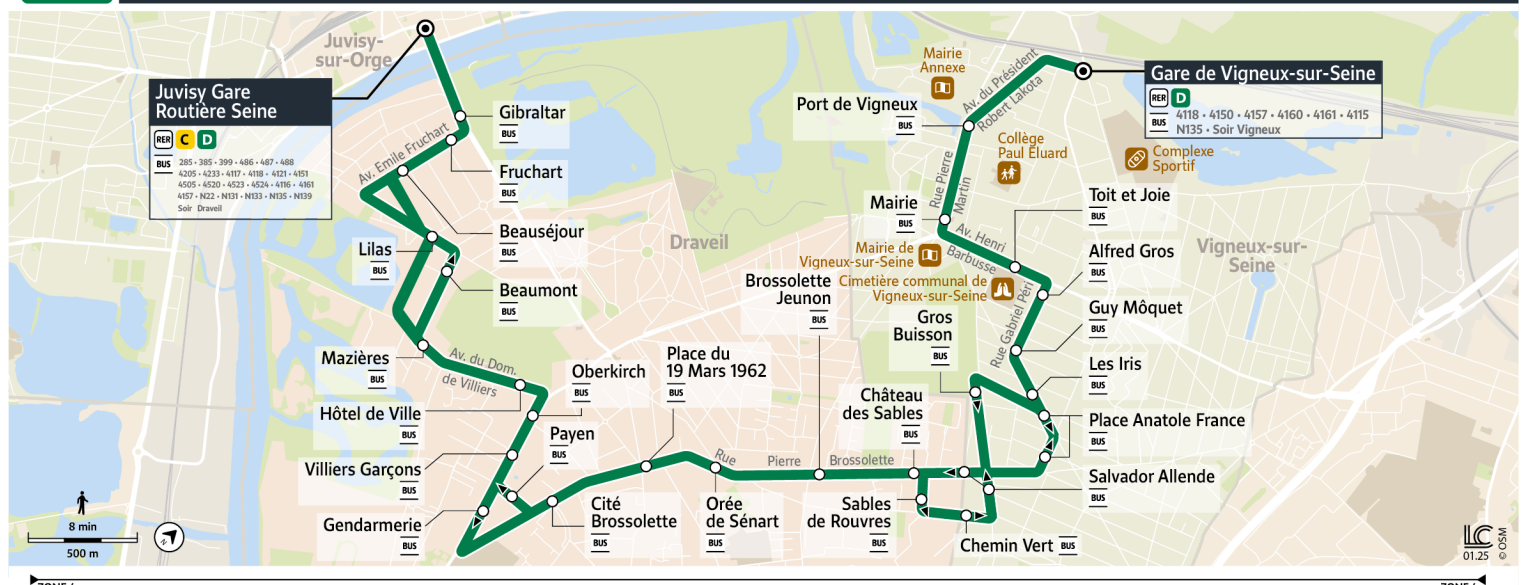

Horaires valables à partir du 3 mars 2025

Dimanche & Jours fériés

		18:00	18:30	19:00	19:30	20:00	20:30	21:00	21:30	22:00	
VIGNEUX-SUR-SEINE	Gare de Vigneux sur Seine	18:00	18:30	19:00	19:30	20:00	20:30	21:00	21:30	22:00	
	Port de Vigneux	18:02	18:32	19:02	19:32	20:02	20:32	21:02	21:32	22:02	
	Mairie (Vigneux) / Arbre de la Liberté	18:03	18:33	19:03	19:33	20:03	20:33	21:03	21:33	22:03	
	Toit et Joie	18:05	18:35	19:05	19:35	20:05	20:35	21:05	21:35	22:05	
	Alfred Gros	18:07	18:37	19:07	19:37	20:07	20:37	21:07	21:37	22:07	
	Guy Moquet	18:08	18:38	19:08	19:38	20:08	20:38	21:08	21:38	22:08	
	Les Iris	18:09	18:39	19:09	19:39	20:09	20:39	21:09	21:39	22:09	
	Place Anatole France	18:10	18:40	19:10	19:40	20:10	20:40	21:10	21:40	22:10	
	Gros Buisson	18:13	18:43	19:13	19:43	20:13	20:43	21:13	21:43	22:13	
	Salvador Allende	18:15	18:45	19:15	19:45	20:15	20:45	21:15	21:45	22:15	
	DRAVEIL	Château des Sables	18:16	18:46	19:16	19:46	20:16	20:46	21:16	21:46	22:16
		Brossolette Jeunon	18:17	18:47	19:17	19:47	20:17	20:47	21:17	21:47	22:17
		Orée de Sénart	18:18	18:48	19:18	19:48	20:18	20:48	21:18	21:48	22:18
Place du 19 mars 62		18:19	18:49	19:19	19:49	20:19	20:49	21:19	21:49	22:19	
Cité Brossolette		18:20	18:50	19:20	19:50	20:20	20:50	21:20	21:50	22:20	
Payen		18:21	18:51	19:21	19:51	20:21	20:51	21:21	21:51	22:21	
Villiers Garçons		18:22	18:52	19:22	19:52	20:22	20:52	21:22	21:52	22:22	
Oberkirch		18:23	18:53	19:23	19:53	20:23	20:53	21:23	21:53	22:23	
Hôtel de Ville - Château de Villiers		18:24	18:54	19:24	19:54	20:24	20:54	21:24	21:54	22:24	
Mazières		18:26	18:56	19:26	19:56	20:26	20:56	21:26	21:56	22:26	
Beaumont		18:27	18:57	19:27	19:57	20:27	20:57	21:27	21:57	22:27	
Lilas		18:27	18:57	19:28	19:58	20:27	20:57	21:27	21:57	22:27	
Beauséjour		18:28	18:58	19:29	19:59	20:28	20:58	21:28	21:58	22:28	
Fruchart	18:29	18:59	19:30	20:00	20:29	20:59	21:29	21:59	22:29		
Gibraltar	18:29	18:59	19:30	20:00	20:30	21:00	21:30	22:00	22:30		
JUVISY-SUR-ORGE	Juvisy Gare Routière Seine	18:31	19:01	19:32	20:02	20:32	21:02	21:32	22:02	22:32	

① Nous nous efforçons de respecter au mieux ces horaires donnés à titre indicatif, en fonction des conditions de circulation et d'exploitation.

@VYVS_IDFM
01 87 58 11 00

iledefrance-mobilites.fr
Application disponible sur :