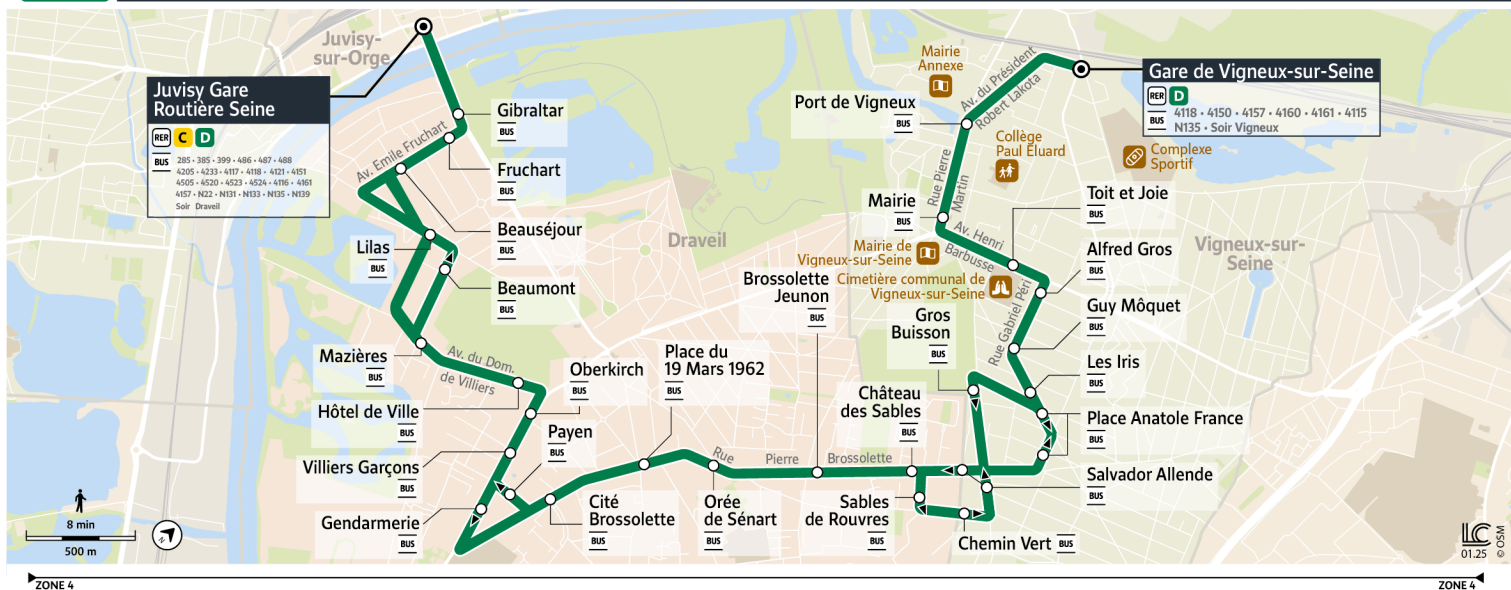

Horaires valables à partir du 3 mars 2025

		Du lundi au vendredi													
VIGNEUX-SUR-SEINE	Gare de Vigneux sur Seine	14:30	15:00	15:30	16:00	16:30	16:42	16:54	17:06	17:18	17:30	17:42	17:54	18:06	
	Port de Vigneux	14:31	15:01	15:31	16:01	16:31	16:44	16:56	17:08	17:20	17:32	17:44	17:56	18:08	
	Mairie (Vigneux) / Arbre de la Liberté	14:32	15:02	15:32	16:02	16:32	16:45	16:57	17:09	17:21	17:33	17:45	17:57	18:09	
	Toit et Joie	14:34	15:04	15:34	16:04	16:34	16:47	16:59	17:11	17:23	17:35	17:47	17:59	18:11	
	Alfred Gros	14:36	15:06	15:36	16:06	16:36	16:49	17:01	17:13	17:25	17:37	17:49	18:01	18:13	
	Guy Moquet	14:37	15:07	15:37	16:07	16:37	16:50	17:02	17:14	17:26	17:38	17:50	18:02	18:14	
	Les Iris	14:38	15:08	15:38	16:08	16:38	16:51	17:03	17:15	17:27	17:39	17:51	18:03	18:15	
	Place Anatole France	14:39	15:09	15:39	16:09	16:39	16:52	17:04	17:16	17:28	17:40	17:52	18:04	18:16	
	Gros Buisson	14:42	15:12	15:42	16:12	16:42	16:55	17:07	17:19	17:31	17:43	17:55	18:07	18:19	
	Salvador Allende	14:45	15:15	15:45	16:15	16:45	16:58	17:10	17:22	17:34	17:46	17:58	18:10	18:22	
	DRAVEIL	Château des Sables	14:46	15:16	15:46	16:16	16:46	16:59	17:11	17:23	17:35	17:47	17:59	18:11	18:23
		Brossolette Jeunon	14:47	15:17	15:47	16:17	16:47	17:00	17:12	17:24	17:36	17:48	18:00	18:12	18:24
		Orée de Sénart	14:48	15:18	15:48	16:18	16:48	17:01	17:13	17:25	17:37	17:49	18:01	18:13	18:25
		Place du 19 mars 62	14:49	15:19	15:49	16:19	16:49	17:02	17:14	17:26	17:38	17:50	18:02	18:14	18:26
Cité Brossolette		14:50	15:20	15:50	16:20	16:50	17:03	17:15	17:27	17:39	17:51	18:03	18:15	18:27	
Payen		14:51	15:21	15:51	16:21	16:51	17:04	17:16	17:28	17:40	17:52	18:04	18:16	18:28	
Villiers Garçons		14:52	15:22	15:52	16:22	16:52	17:05	17:17	17:29	17:41	17:53	18:05	18:17	18:29	
Oberkirch		14:53	15:23	15:53	16:23	16:53	17:06	17:18	17:30	17:42	17:54	18:06	18:18	18:30	
Hôtel de Ville - Château de Villiers		14:54	15:24	15:54	16:24	16:54	17:07	17:19	17:31	17:43	17:55	18:07	18:19	18:31	
Mazières		14:56	15:26	15:56	16:26	16:56	17:09	17:21	17:33	17:45	17:57	18:09	18:21	18:33	
Beaumont		14:58	15:28	15:58	16:28	16:58	17:11	17:23	17:35	17:47	17:59	18:11	18:23	18:35	
Lilas		14:59	15:29	15:59	16:29	16:59	17:12	17:24	17:36	17:48	18:00	18:12	18:24	18:36	
Beauséjour		15:01	15:31	16:01	16:31	17:01	17:14	17:26	17:38	17:50	18:02	18:14	18:26	18:38	
Fruchart		15:02	15:32	16:02	16:32	17:02	17:15	17:27	17:39	17:51	18:03	18:15	18:27	18:39	
Gibraltar	15:03	15:33	16:03	16:33	17:03	17:16	17:28	17:40	17:52	18:04	18:16	18:28	18:40		
JUVISY-SUR-ORGE	Juvisy Gare Routière Seine	15:06	15:36	16:06	16:36	17:06	17:19	17:31	17:43	17:55	18:07	18:19	18:31	18:43	

ⓘ Nous nous efforçons de respecter au mieux ces horaires donnés à titre indicatif, en fonction des conditions de circulation et d'exploitation.