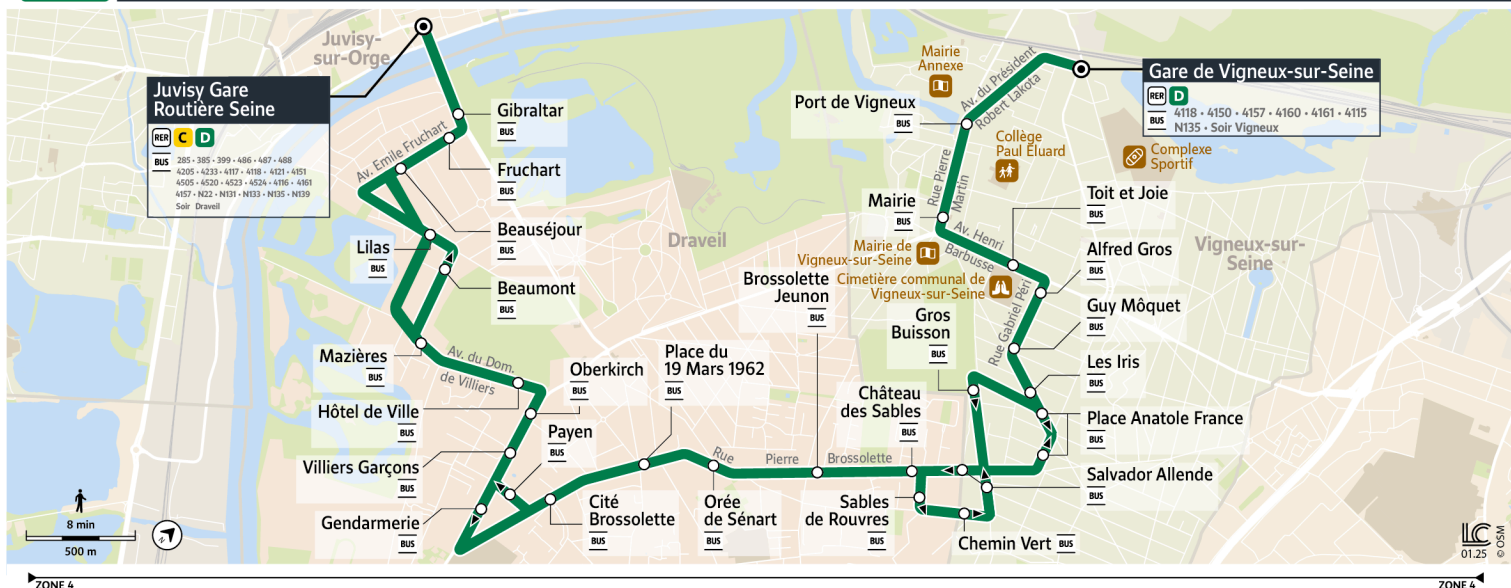

Horaires valables à partir du 3 mars 2025

		Du lundi au vendredi												
VIGNEUX-SUR-SEINE	Gare de Vigneux sur Seine	18:18	18:30	18:42	18:54	19:06	19:18	19:30	20:00	20:30	21:00	21:30	22:00	
	Port de Vigneux	18:20	18:32	18:44	18:56	19:08	19:20	19:32	20:02	20:32	21:02	21:32	22:02	
	Mairie (Vigneux) / Arbre de la Liberté	18:21	18:33	18:45	18:57	19:09	19:21	19:33	20:03	20:33	21:03	21:33	22:03	
	Toit et Joie	18:23	18:35	18:47	18:59	19:11	19:23	19:35	20:05	20:35	21:05	21:35	22:05	
	Alfred Gros	18:25	18:37	18:49	19:01	19:13	19:25	19:37	20:07	20:37	21:07	21:37	22:07	
	Guy Moquet	18:26	18:38	18:50	19:02	19:14	19:26	19:38	20:08	20:38	21:08	21:38	22:08	
	Les Iris	18:27	18:39	18:51	19:03	19:15	19:27	19:39	20:09	20:39	21:09	21:39	22:09	
	Place Anatole France	18:28	18:40	18:52	19:04	19:16	19:28	19:40	20:10	20:40	21:10	21:40	22:10	
	Gros Buisson	18:31	18:43	18:55	19:07	19:19	19:31	19:43	20:13	20:43	21:13	21:43	22:13	
	Salvador Allende	18:34	18:46	18:58	19:10	19:22	19:34	19:46	20:16	20:46	21:16	21:46	22:16	
	DRAVEIL	Château des Sables	18:35	18:47	18:59	19:11	19:23	19:35	19:47	20:17	20:47	21:17	21:47	22:17
		Brossolette Jeunon	18:36	18:48	19:00	19:12	19:24	19:36	19:48	20:18	20:48	21:18	21:48	22:18
		Orée de Sénart	18:37	18:49	19:01	19:13	19:25	19:37	19:49	20:19	20:49	21:19	21:49	22:19
Place du 19 mars 62		18:38	18:50	19:02	19:14	19:26	19:38	19:50	20:20	20:50	21:20	21:50	22:20	
Cité Brossolette		18:39	18:51	19:03	19:15	19:27	19:39	19:51	20:21	20:51	21:21	21:51	22:21	
Payen		18:40	18:52	19:04	19:16	19:28	19:40	19:52	20:22	20:52	21:22	21:52	22:22	
Villiers Garçons		18:41	18:53	19:05	19:17	19:29	19:41	19:53	20:23	20:53	21:23	21:53	22:23	
Oberkirch		18:42	18:54	19:06	19:18	19:30	19:42	19:54	20:24	20:54	21:24	21:54	22:24	
Hôtel de Ville - Château de Villiers		18:43	18:55	19:07	19:19	19:31	19:43	19:55	20:25	20:55	21:25	21:55	22:25	
Mazières		18:45	18:57	19:09	19:21	19:33	19:45	19:57	20:27	20:57	21:27	21:57	22:27	
Beaumont		18:47	18:59	19:11	19:23	19:35	19:47	19:59	20:29	20:59	21:29	21:59	22:29	
Lilas	18:48	19:00	19:12	19:24	19:36	19:48	20:00	20:30	21:00	21:30	22:00	22:30		
Beauséjour	18:50	19:02	19:14	19:26	19:38	19:50	20:02	20:32	21:02	21:32	22:02	22:32		
Fruchart	18:51	19:03	19:15	19:27	19:39	19:51	20:03	20:33	21:03	21:33	22:03	22:33		
Gibraltar	18:52	19:04	19:16	19:28	19:40	19:52	20:04	20:34	21:04	21:34	22:04	22:34		
JUVISY-SUR-ORGE	Juvisy Gare Routière Seine	18:55	19:07	19:19	19:31	19:43	19:55	20:07	20:37	21:07	21:37	22:07	22:37	

ⓘ Nous nous efforçons de respecter au mieux ces horaires donnés à titre indicatif, en fonction des conditions de circulation et d'exploitation.