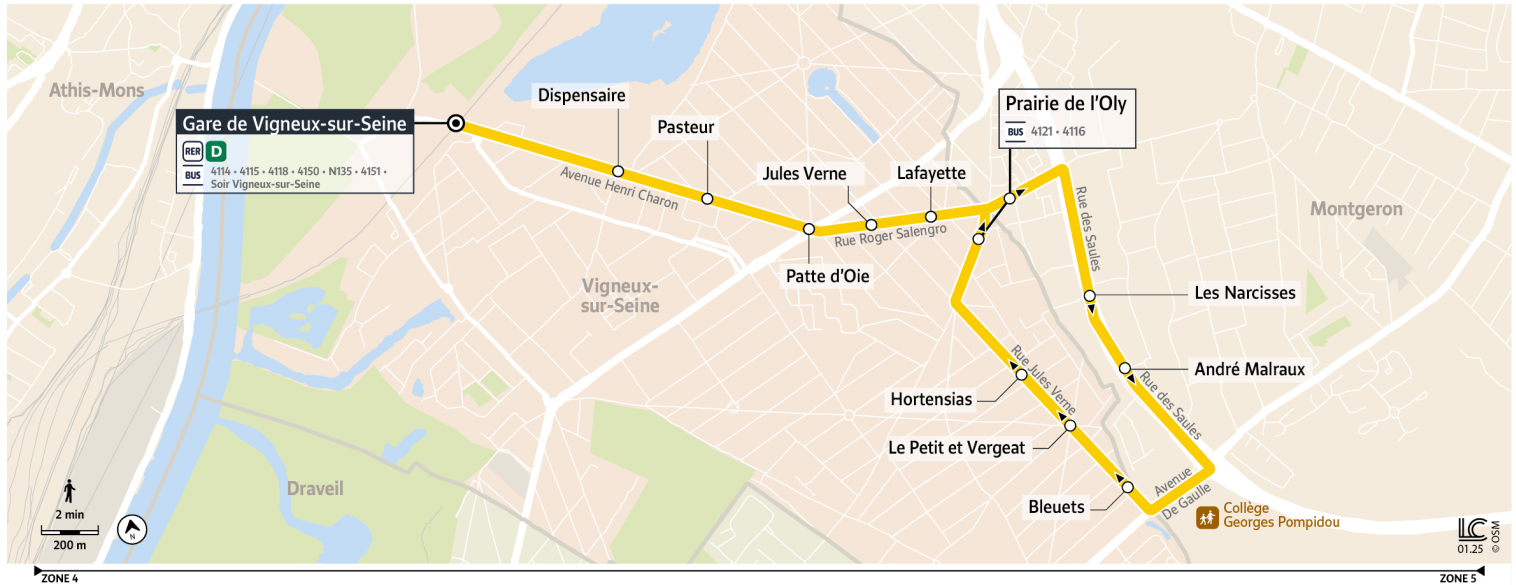

4113

Direction :
Gare de Vigneux-sur-Seine

4113 Gare de Vigneux-sur-Seine ↔ Gare de Vigneux-sur-Seine via Prairie de l'Oly

Horaires valables à partir du 3 mars 2025

		Du lundi au vendredi														
VIGNEUX-SUR-SEINE	Gare de Vigneux sur Seine	5:30	6:00	6:28	6:42	6:57	7:12	7:27	7:42	7:57	8:12	8:27	8:42	8:57	9:30	10:00
	Dispensaire	5:31	6:01	6:29	6:43	6:58	7:13	7:28	7:43	7:58	8:13	8:28	8:43	8:58	9:31	10:01
	Pasteur	5:31	6:01	6:29	6:43	6:58	7:13	7:28	7:43	7:58	8:13	8:28	8:43	8:58	9:31	10:01
	Patte d'Oie	5:32	6:02	6:30	6:44	6:59	7:14	7:29	7:44	7:59	8:14	8:29	8:44	8:59	9:32	10:02
	Jules Verne	5:33	6:03	6:31	6:45	7:00	7:15	7:30	7:45	8:00	8:15	8:30	8:45	9:00	9:33	10:03
	Lafayette	5:34	6:04	6:32	6:46	7:01	7:16	7:31	7:46	8:01	8:16	8:31	8:46	9:01	9:34	10:04
	Prairie de l'Oly	5:35	6:06	6:34	6:48	7:03	7:18	7:33	7:48	8:03	8:18	8:33	8:48	9:03	9:36	10:06
	MONTGERON	Les Narcisses	5:36	6:07	6:35	6:49	7:04	7:19	7:34	7:49	8:04	8:19	8:34	8:49	9:04	9:37
	André Malraux	5:38	6:09	6:37	6:51	7:06	7:21	7:36	7:51	8:06	8:21	8:36	8:51	9:06	9:39	10:09
VIGNEUX-SUR-SEINE	Bleuets	5:39	6:10	6:38	6:52	7:07	7:22	7:37	7:52	8:07	8:22	8:37	8:52	9:07	9:40	10:10
	Le Petit et Vergeat	5:40	6:11	6:39	6:53	7:08	7:23	7:38	7:53	8:08	8:23	8:38	8:53	9:08	9:41	10:11
	Hortensias	5:41	6:12	6:40	6:54	7:09	7:24	7:39	7:54	8:09	8:24	8:39	8:54	9:09	9:42	10:12
	Prairie de l'Oly	5:45	6:16	6:44	6:58	7:13	7:28	7:43	7:58	8:13	8:28	8:43	8:58	9:13	9:46	10:16
	Lafayette	5:46	6:17	6:45	6:59	7:14	7:29	7:44	7:59	8:14	8:29	8:44	8:59	9:14	9:47	10:17
	Jules Verne	5:47	6:18	6:46	7:00	7:15	7:30	7:45	8:00	8:15	8:30	8:45	9:00	9:15	9:48	10:18
	Patte d'Oie	5:48	6:19	6:47	7:01	7:16	7:31	7:46	8:01	8:16	8:31	8:46	9:01	9:16	9:49	10:19
	Pasteur	5:49	6:20	6:48	7:03	7:18	7:33	7:48	8:03	8:18	8:33	8:48	9:03	9:18	9:51	10:21
	Dispensaire	5:50	6:22	6:50	7:05	7:20	7:35	7:50	8:05	8:20	8:35	8:50	9:05	9:20	9:53	10:23
	Gare de Vigneux sur Seine	5:52	6:24	6:53	7:08	7:23	7:38	7:53	8:08	8:23	8:38	8:53	9:08	9:23	9:56	10:26