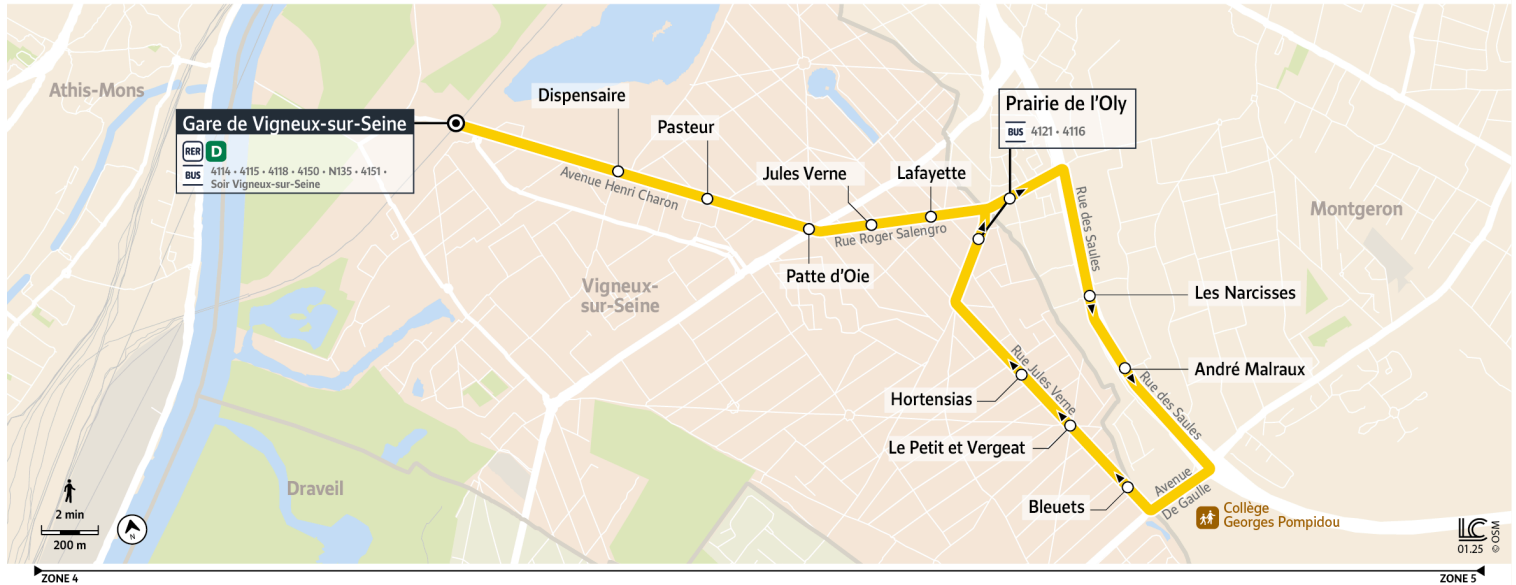

Horaires valables à partir du 3 mars 2025

		Du lundi au vendredi															
VIGNEUX-SUR-SEINE	Gare de Vigneux sur Seine	17:15	17:30	17:45	18:00	18:15	18:30	18:45	19:00	19:15	19:30	20:00	20:30	21:00	21:30	22:00	
	Dispensaire	17:16	17:31	17:46	18:01	18:16	18:31	18:46	19:01	19:16	19:31	20:01	20:31	21:01	21:31	22:01	
	Pasteur	17:16	17:31	17:46	18:01	18:16	18:31	18:46	19:01	19:16	19:31	20:01	20:31	21:01	21:31	22:01	
	Patte d'Oie	17:17	17:32	17:47	18:02	18:17	18:32	18:47	19:02	19:17	19:32	20:02	20:32	21:02	21:32	22:02	
	Jules Verne	17:19	17:34	17:49	18:04	18:19	18:34	18:49	19:04	19:19	19:34	20:04	20:34	21:04	21:34	22:04	
	Lafayette	17:20	17:35	17:50	18:05	18:20	18:35	18:50	19:05	19:20	19:35	20:05	20:35	21:05	21:35	22:05	
	Prairie de l'Oly	17:23	17:38	17:53	18:08	18:23	18:38	18:53	19:08	19:23	19:38	20:08	20:38	21:08	21:38	22:08	
	MONTGERON	Les Narcisses	17:24	17:39	17:54	18:09	18:24	18:39	18:54	19:09	19:24	19:39	20:09	20:39	21:09	21:39	22:09
André Malraux		17:26	17:41	17:56	18:11	18:26	18:41	18:56	19:11	19:26	19:41	20:11	20:41	21:11	21:41	22:11	
VIGNEUX-SUR-SEINE	Bleuets	17:27	17:42	17:57	18:12	18:27	18:42	18:57	19:12	19:27	19:42	20:12	20:42	21:12	21:42	22:12	
	Le Petit et Vergeat	17:28	17:43	17:58	18:13	18:28	18:43	18:58	19:13	19:28	19:43	20:13	20:43	21:13	21:43	22:13	
	Hortensias	17:29	17:44	17:59	18:14	18:29	18:44	18:59	19:14	19:29	19:44	20:14	20:44	21:14	21:44	22:14	
	Prairie de l'Oly	17:33	17:48	18:03	18:18	18:33	18:48	19:03	19:18	19:33	19:48	20:18	20:48	21:18	21:48	22:18	
	Lafayette	17:34	17:49	18:04	18:19	18:34	18:49	19:04	19:19	19:34	19:49	20:19	20:49	21:19	21:49	22:19	
	Jules Verne	17:35	17:50	18:05	18:20	18:35	18:50	19:05	19:20	19:35	19:50	20:20	20:50	21:20	21:50	22:20	
	Patte d'Oie	17:36	17:51	18:06	18:21	18:36	18:51	19:06	19:21	19:36	19:51	20:21	20:51	21:21	21:51	22:21	
	Pasteur	17:37	17:52	18:07	18:22	18:37	18:52	19:07	19:22	19:37	19:52	20:22	20:52	21:22	21:52	22:22	
Dispensaire	17:38	17:53	18:08	18:23	18:38	18:53	19:08	19:23	19:38	19:53	20:23	20:53	21:23	21:53	22:23		
Gare de Vigneux sur Seine	17:40	17:55	18:10	18:25	18:40	18:55	19:10	19:25	19:40	19:55	20:25	20:55	21:25	21:55	22:25		

❶ Aucun service les samedis, dimanches et jours fériés.
Nous nous efforçons de respecter au mieux ces horaires donnés à titre indicatif, en fonction des conditions de circulation et d'exploitation.