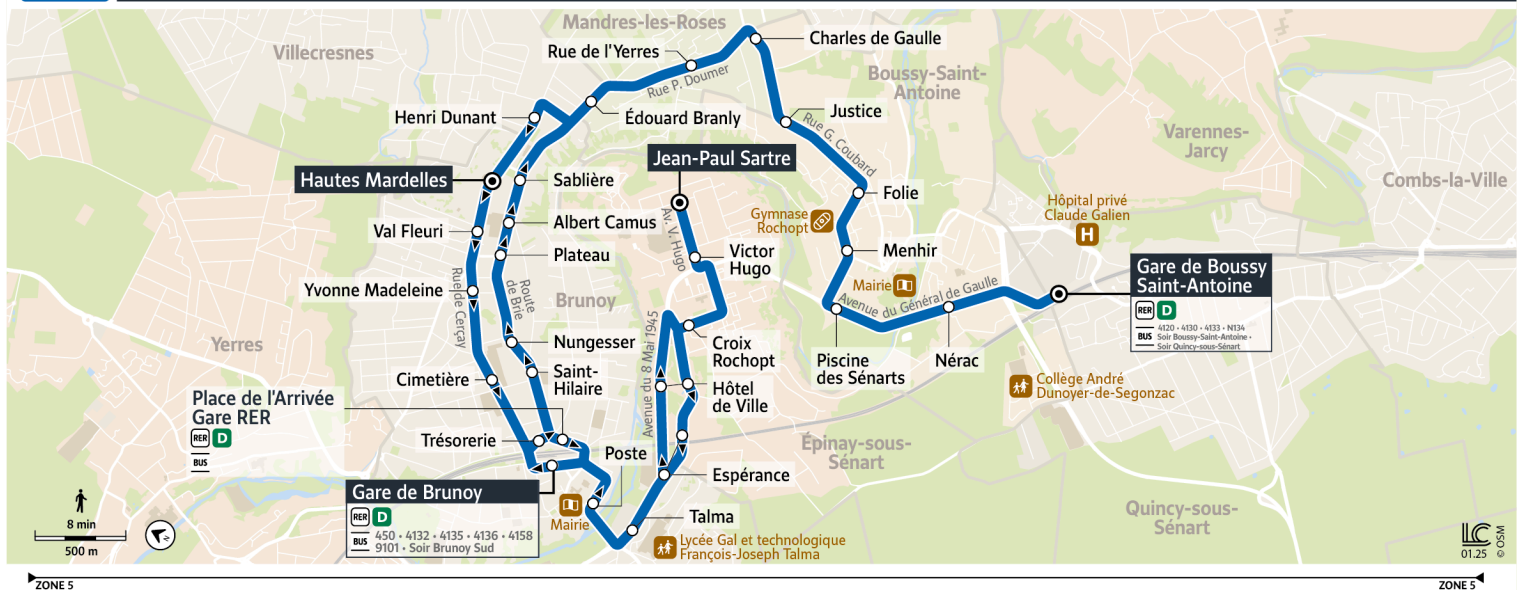

Horaires valables à partir du 3 mars 2025

		Samedi												
BOUSSY-SAINT-ANTOINE	Gare de Boussy Saint-Antoine	18:54	19:09	19:24	19:39	20:09	20:39	21:16	21:46	22:16				
	Nérac	18:56	19:11	19:26	19:41	20:10	20:40	21:17	21:47	22:18				
	Piscine des Sénarts	18:58	19:13	19:28	19:43	20:11	20:41	21:18	21:48	22:20				
	Menhir	18:59	19:14	19:29	19:44	20:12	20:42	21:19	21:49	22:21				
	Folie	19:00	19:15	19:30	19:45	20:13	20:43	21:20	21:50	22:22				
MANDRES-LES-ROSES	Charles de Gaulle	19:03	19:18	19:33	19:48	20:16	20:46	21:23	21:53	22:25				
	Rue de l'Yerres	19:05	19:20	19:35	19:50	20:18	20:48	21:25	21:55	22:26				
	Edouard Branly	19:07	19:22	19:37	19:52	20:20	20:50	21:27	21:57	22:28				
VILLECRESNES	Henri Dunant	19:08	19:23	19:38	19:53	20:21	20:51	21:28	21:58	22:29				
	Hautes Mardelles	19:09	19:24	19:39	19:54	20:22	20:52	21:29	21:59	22:30	22:59	23:29	0:00	
BRUNOY	Val Fleuri	19:10	19:25	19:40	19:55	20:23	20:53	21:30	22:00	22:31	23:01	23:31	0:02	
	Yvonne Madeleine	19:12	19:27	19:42	19:57	20:25	20:55	21:32	22:02	22:33	23:03	23:33	0:04	
	Cimetière	19:15	19:30	19:45	20:00	20:28	20:58	21:34	22:04	22:36	23:06	23:36	0:07	
	Place de l'Arrivée Gare RER	19:18	19:33	19:48	20:03	20:31	21:01	21:37	22:07	22:39	23:10	23:40	0:11	
	Talma	19:21	19:36	19:51	20:06	20:34	21:04	21:40	22:10	22:42	23:13	23:43	0:14	
EPINAY-SOUS-SÉNART	Espérance	19:22	19:37	19:52	20:07	20:35	21:06	21:42	22:12	22:44	23:14	23:44	0:15	
	Hôtel de Ville	19:23	19:38	19:53	20:08	20:36	21:07	21:43	22:13	22:45	23:16	23:46	0:17	
	Croix Rochopt	19:25	19:40	19:55	20:10	20:38	21:10	21:46	22:16	22:48	23:18	23:48	0:19	
	Victor Hugo	19:27	19:42	19:57	20:12	20:40	21:12	21:48	22:18	22:50	23:20	23:50	0:21	
	Jean-Paul Sartre	19:29	19:44	19:59	20:14	20:42	21:13	21:49	22:19	22:51	23:21	23:51	0:22	

📌 Nous nous efforçons de respecter au mieux ces horaires donnés à titre indicatif, en fonction des conditions de circulation et d'exploitation.

@VYVS_IDFM
01 87 58 11 00

iledefrance-mobilites.fr
Application disponible sur :

îledeFrance
mobilités