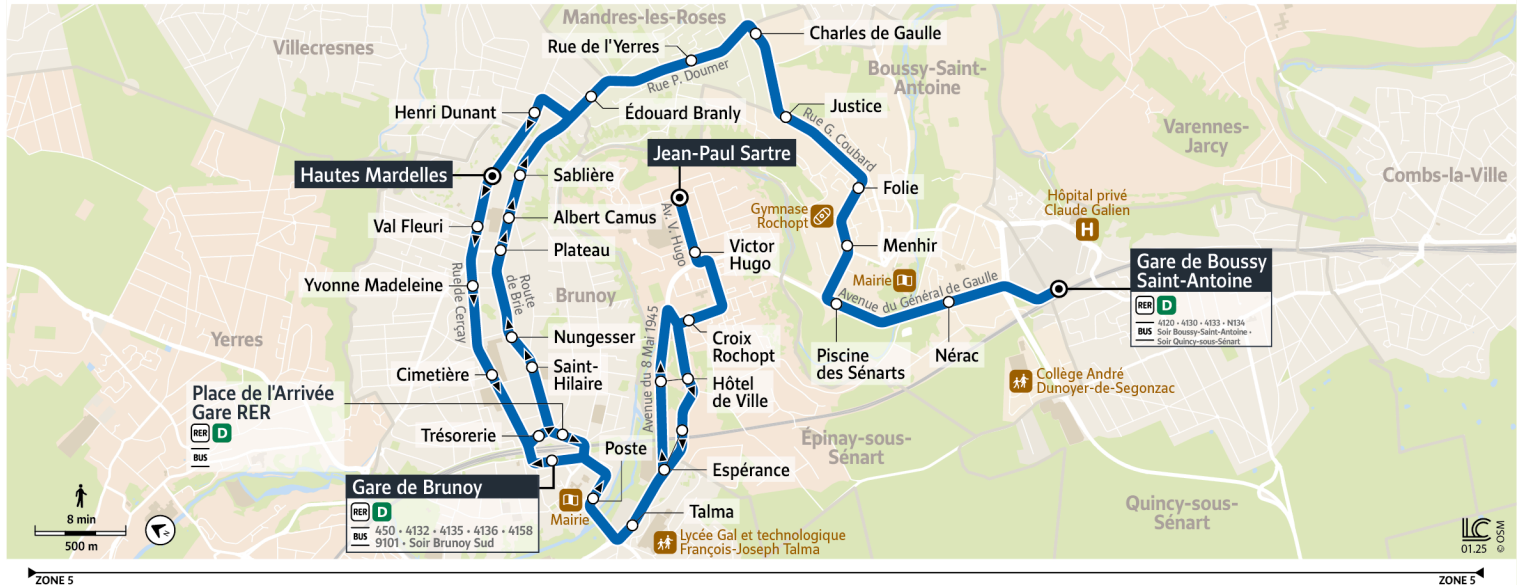

ⓘ Nous nous efforçons de respecter au mieux ces horaires donnés à titre indicatif, en fonction des conditions de circulation et d'exploitation.

4111

Direction :
EPINAY-SOUS-SENART - Jean-Paul Sartre

4111 ÉPINAY-SOUS-SÉNART Jean-Paul Sartre ↔ Gare de Boussy-Saint-Antoine