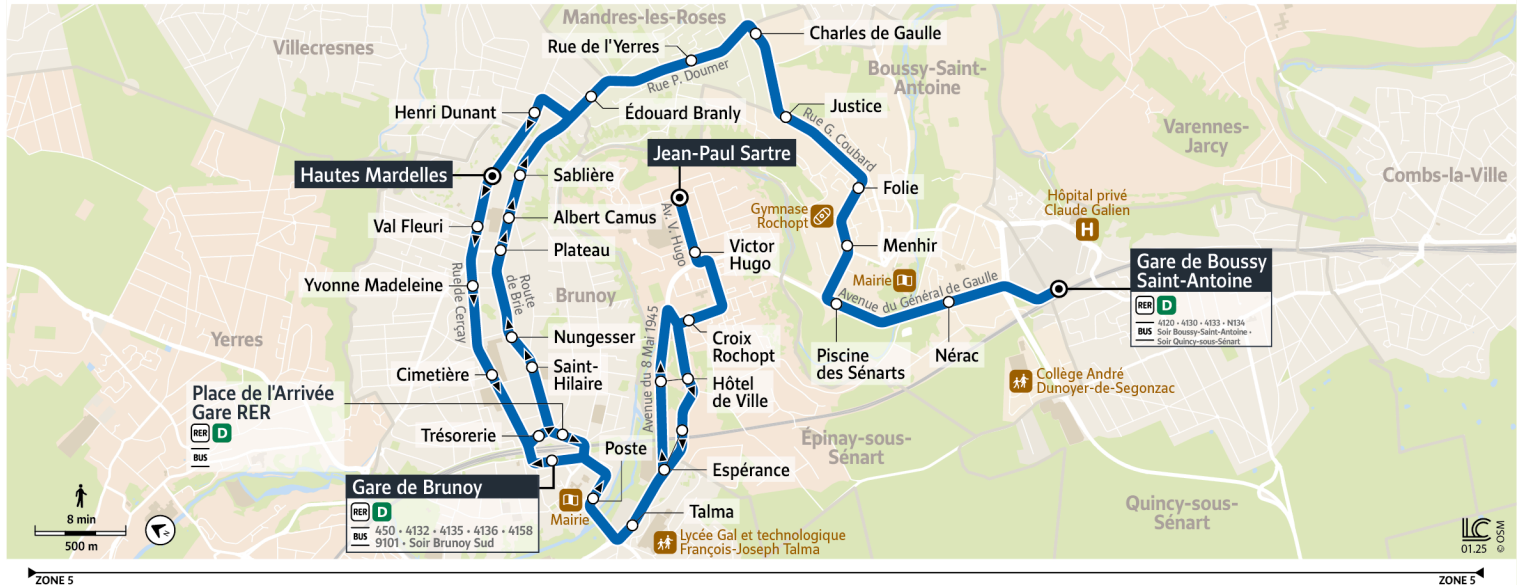

Horaires valables à partir du 3 mars 2025

		Du lundi au vendredi											
EPINAY-SOUS-SÉNART	Jean-Paul Sartre	19:58	20:13	20:28	20:43	21:00	21:15	21:30	22:00	22:30	23:00	23:30	0:00
	Victor Hugo	19:59	20:14	20:29	20:44	21:01	21:16	21:31	22:01	22:31	23:01	23:31	0:01
	Croix Rochopt	20:01	20:16	20:31	20:46	21:03	21:18	21:33	22:03	22:33	23:03	23:33	0:03
	Hôtel de Ville	20:03	20:18	20:33	20:48	21:04	21:19	21:34	22:04	22:34	23:04	23:34	0:04
BRUNOY	Esperance	20:04	20:19	20:34	20:49	21:06	21:21	21:36	22:06	22:36	23:06	23:36	0:06
	Talma	20:06	20:21	20:36	20:51	21:07	21:22	21:37	22:07	22:37	23:07	23:37	0:08
	Poste	20:07	20:22	20:37	20:52	21:08	21:23	21:38	22:08	22:38	23:08	23:38	0:09
	Gare de Brunoy	20:11	20:26	20:41	20:56	21:12	21:27	21:42	22:12	22:41	23:11	23:41	0:11
	Trésorerie	20:12	20:27	20:42	20:57	21:13	21:28	21:43	22:13	22:42	23:12	23:42	0:12
	Saint-Hilaire	20:13	20:28	20:43	20:58	21:14	21:29	21:44	22:14	22:43	23:13	23:43	0:13
	Nungesser	20:14	20:29	20:44	20:59	21:15	21:30	21:45	22:15	22:43	23:13	23:43	0:13
	Plateau	20:15	20:30	20:45	21:00	21:16	21:31	21:46	22:16	22:44	23:14	23:44	0:14
MANDRES-LES-ROSES	Edouard Branly	20:18	20:33	20:48	21:03	21:19	21:34	21:49	22:19				
	Rue de l'Yerres	20:20	20:35	20:50	21:05	21:21	21:36	21:51	22:21				
	Charles de Gaulle	20:21	20:36	20:51	21:06	21:22	21:37	21:52	22:22				
BOUSSY-SAINT-ANTOINE	Justice	20:22	20:37	20:52	21:07	21:23	21:38	21:53	22:23				
	Folie	20:24	20:39	20:53	21:08	21:24	21:39	21:54	22:24				
	Menhir	20:25	20:40	20:54	21:09	21:25	21:40	21:55	22:25				
	Piscine des Sénarts	20:26	20:41	20:55	21:10	21:26	21:41	21:56	22:26				
	Nérac	20:27	20:42	20:56	21:11	21:27	21:42	21:57	22:27				
VILLECRESNES	Henri Dunant									22:46	23:16	23:46	0:16
	Hautes Mardelles									22:47	23:17	23:47	0:17

① Nous nous efforçons de respecter au mieux ces horaires donnés à titre indicatif, en fonction des conditions de circulation et d'exploitation.