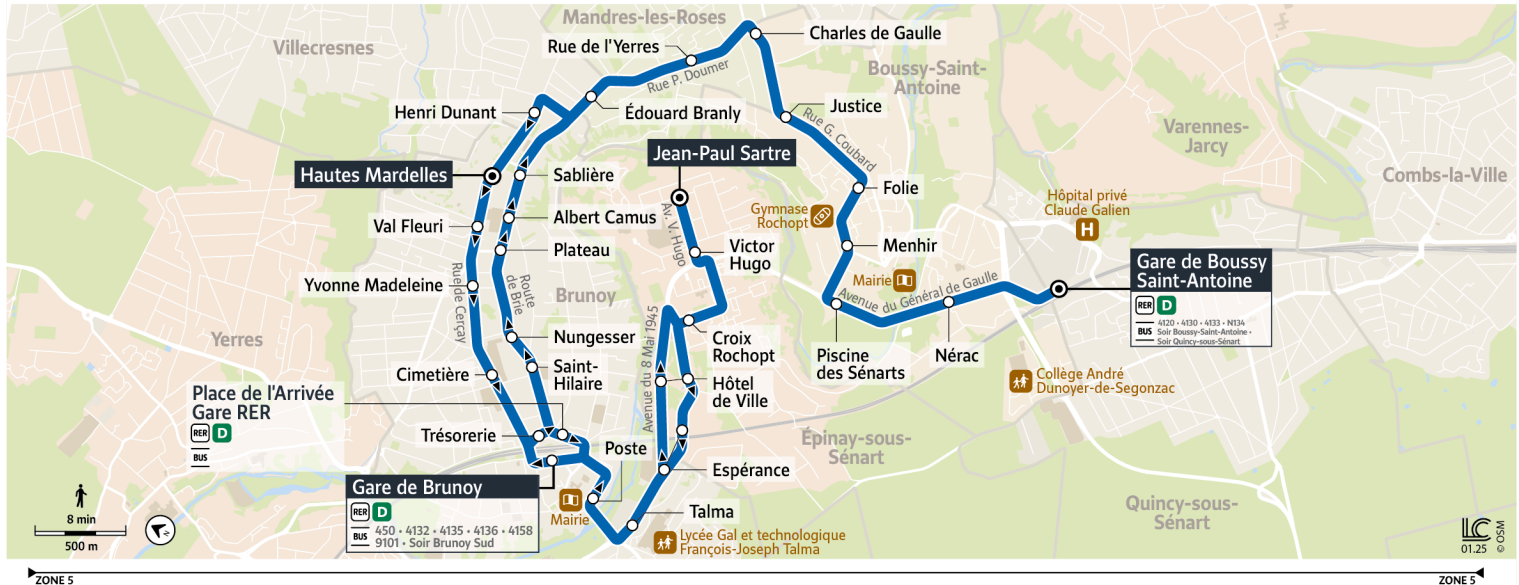

ⓘ Nous nous efforçons de respecter au mieux ces horaires donnés à titre indicatif, en fonction des conditions de circulation et d'exploitation.

DEVIENT

Direction :
EPINAY-SOUS-SENART - Jean-Paul Sartre

4111 ÉPINAY-SOUS-SÉNART Jean-Paul Sartre ↔ Gare de Boussy-Saint-Antoine