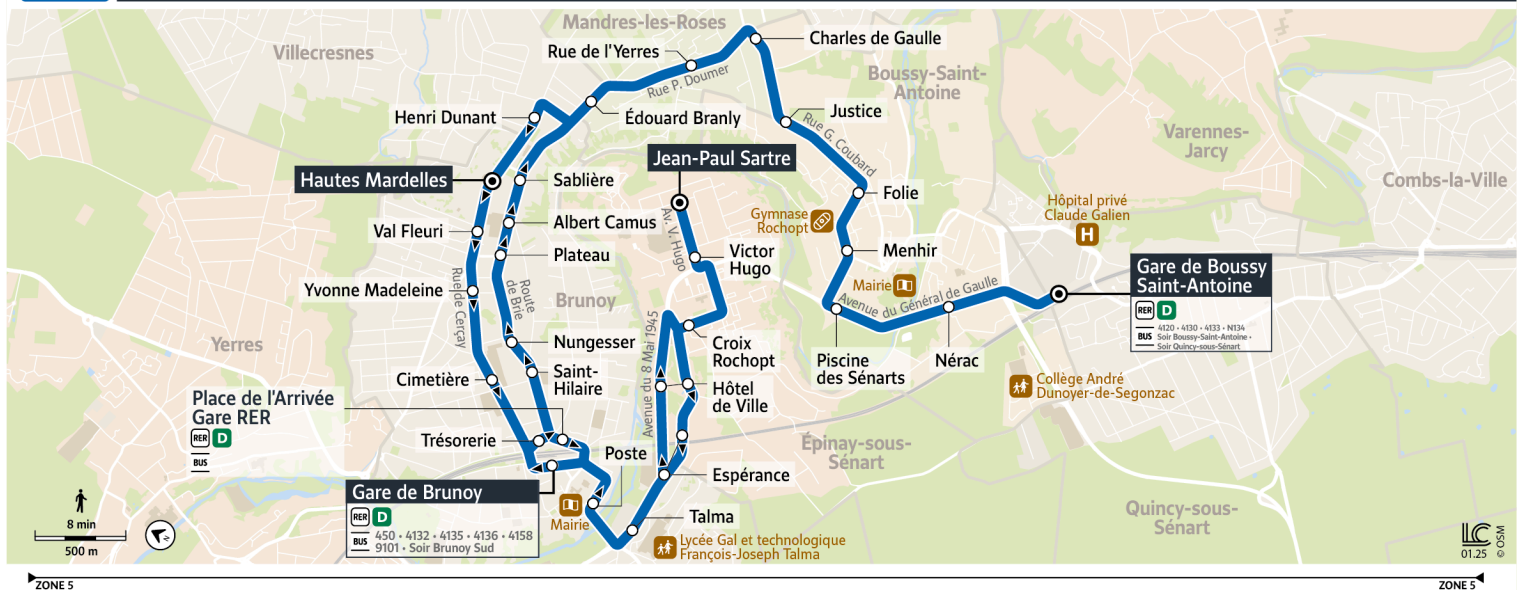

Horaires valables à partir du 3 mars 2025

		Du lundi au vendredi														
EPINAY-SOUS-SÉNART	Jean-Paul Sartre	13:47	14:06	14:23	14:35	14:50	15:05	15:20	15:35	15:49	16:04	16:22	16:34	16:49	17:03	17:19
	Victor Hugo	13:48	14:07	14:24	14:36	14:51	15:06	15:21	15:36	15:50	16:05	16:23	16:35	16:50	17:04	17:20
	Croix Rochopt	13:50	14:09	14:26	14:38	14:53	15:08	15:23	15:38	15:52	16:07	16:25	16:37	16:52	17:06	17:22
	Hôtel de Ville	13:52	14:11	14:28	14:40	14:55	15:10	15:25	15:40	15:54	16:09	16:27	16:39	16:54	17:08	17:24
BRUNOY	Espérance	13:54	14:12	14:29	14:41	14:56	15:12	15:27	15:42	15:56	16:11	16:29	16:41	16:56	17:10	17:26
	Talma	13:56	14:14	14:31	14:43	14:58	15:14	15:29	15:44	15:58	16:13	16:31	16:43	16:59	17:13	17:29
	Poste	13:57	14:15	14:32	14:44	14:59	15:15	15:30	15:45	15:59	16:14	16:32	16:44	17:00	17:14	17:30
	Gare de Brunoy	14:00	14:19	14:36	14:48	15:03	15:19	15:35	15:49	16:03	16:18	16:36	16:46	17:02	17:18	17:34
	Trésorerie	14:01	14:20	14:37	14:49	15:04	15:20	15:36	15:50	16:04	16:19	16:37	16:47	17:03	17:19	17:35
	Saint-Hilaire	14:02	14:21	14:38	14:50	15:05	15:21	15:37	15:52	16:06	16:21	16:39	16:49	17:05	17:20	17:36
	Nungesser	14:03	14:22	14:39	14:51	15:06	15:22	15:38	15:53	16:07	16:22	16:40	16:50	17:06	17:21	17:37
	Plateau	14:04	14:23	14:40	14:52	15:07	15:23	15:39	15:54	16:08	16:23	16:41	16:51	17:07	17:22	17:38
MANDRES-LES-ROSES	Albert Camus	14:05	14:24	14:41	14:53	15:08	15:24	15:40	15:55	16:09	16:24	16:42	16:52	17:08	17:23	17:39
	Sablière	14:06	14:25	14:42	14:54	15:09	15:25	15:41	15:56	16:10	16:25	16:43	16:53	17:09	17:24	17:40
	Edouard Branly	14:08	14:27	14:44	14:56	15:11	15:27	15:43	15:58	16:12	16:27	16:45	16:55	17:11	17:26	17:42
BOUSSY-SAINT-ANTOINE	Rue de l'Yerres	14:09	14:28	14:45	14:57	15:12	15:28	15:44	15:59	16:13	16:28	16:46	16:56	17:12	17:28	17:44
	Charles de Gaulle	14:11	14:30	14:47	14:59	15:14	15:30	15:46	16:01	16:15	16:30	16:48	16:58	17:14	17:29	17:45
	Justice	14:12	14:31	14:48	15:00	15:15	15:31	15:47	16:02	16:16	16:31	16:49	16:59	17:15	17:31	17:47
	Folie	14:13	14:32	14:49	15:01	15:16	15:33	15:49	16:04	16:18	16:33	16:51	17:01	17:17	17:33	17:49
	Menhir	14:14	14:33	14:50	15:02	15:17	15:34	15:50	16:05	16:19	16:34	16:52	17:02	17:18	17:34	17:50
VILLECRESNES	Piscine des Sénarts	14:15	14:34	14:51	15:03	15:18	15:35	15:51	16:06	16:20	16:35	16:53	17:03	17:19	17:35	17:51
	Nérac	14:16	14:35	14:52	15:04	15:19	15:37	15:52	16:07	16:21	16:36	16:54	17:04	17:20	17:36	17:52
	Gare de Bussy Saint-Antoine	14:18	14:37	14:54	15:06	15:21	15:39	15:54	16:09	16:23	16:38	16:56	17:06	17:22	17:38	17:54
BRUNOY	Henri Dunant															
	Hautes Mardelles															

① Nous nous efforçons de respecter au mieux ces horaires donnés à titre indicatif, en fonction des conditions de circulation et d'exploitation.