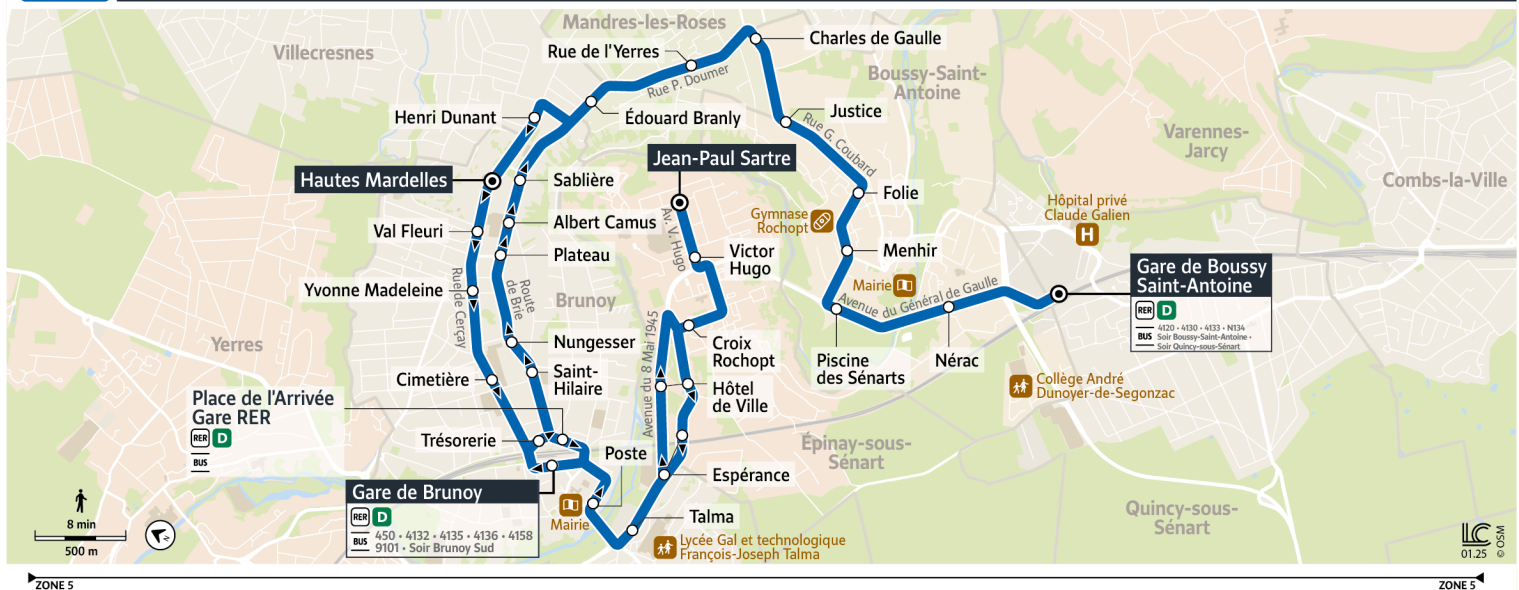

Horaires valables à partir du 3 mars 2025

		Du lundi au vendredi															
BOUSSY-SAINT-ANTOINE	Gare de Boussy Saint-Antoine					5:26	5:42	5:57	6:14	6:28	6:38	6:44	6:54	7:00	7:08	7:18	7:27
	Nérac					5:27	5:43	5:59	6:16	6:30	6:40	6:46	6:56	7:02	7:10	7:19	7:28
	Piscine des Sénarts					5:28	5:44	6:00	6:17	6:31	6:41	6:47	6:57	7:03	7:11	7:20	7:29
	Menhir					5:29	5:45	6:01	6:18	6:32	6:42	6:48	6:58	7:04	7:12	7:21	7:30
	Folie					5:30	5:46	6:02	6:19	6:33	6:43	6:49	6:59	7:05	7:14	7:23	7:32
MANDRES-LES-ROSES	Charles de Gaulle					5:33	5:49	6:05	6:22	6:36	6:46	6:52	7:02	7:08	7:18	7:27	7:36
	Rue de l'Yerres					5:35	5:51	6:07	6:23	6:37	6:47	6:53	7:03	7:09	7:19	7:28	7:37
VILLECRESNES	Edouard Branly					5:37	5:53	6:09	6:25	6:39	6:49	6:55	7:05	7:11	7:21	7:30	7:39
	Henri Dunant					5:38	5:54	6:10	6:27	6:41	6:51	6:57	7:07	7:13	7:23	7:32	7:41
BRUNOY	Hautes Mardelles	4:20	4:54	5:24	5:39	5:55	6:11	6:28	6:42	6:52	6:58	7:08	7:14	7:24	7:33	7:42	
	Val Fleuri	4:21	4:55	5:25	5:40	5:56	6:12	6:29	6:43	6:53	6:59	7:09	7:15	7:25	7:34	7:43	
	Yvonne Madeleine	4:23	4:57	5:27	5:42	5:58	6:13	6:30	6:44	6:54	7:00	7:10	7:16	7:26	7:35	7:44	
	Cimetière	4:26	5:00	5:30	5:44	6:00	6:15	6:32	6:46	6:56	7:02	7:12	7:18	7:28	7:37	7:46	
	Place de l'Arrivée Gare RER	4:29	5:03	5:33	5:47	6:03	6:18	6:35	6:49	6:59	7:05	7:15	7:21	7:31	7:40	7:49	
	Talma	4:31	5:06	5:36	5:50	6:06	6:21	6:38	6:52	7:02	7:08	7:18	7:24	7:34	7:43	7:52	
	Espérance	4:32	5:07	5:37	5:51	6:07	6:23	6:40	6:54	7:04	7:10	7:20	7:26	7:36	7:45	7:54	
EPINAY-SOUS-SÉNART	Hôtel de Ville	4:33	5:09	5:39	5:53	6:09	6:24	6:41	6:55	7:05	7:11	7:21	7:27	7:37	7:46	7:55	
	Croix Rochopt	4:35	5:11	5:41	5:55	6:11	6:27	6:44	6:58	7:08	7:14	7:24	7:30	7:40	7:49	7:58	
	Victor Hugo	4:37	5:13	5:43	5:57	6:13	6:29	6:46	7:00	7:10	7:16	7:26	7:32	7:42	7:51	8:00	
	Jean-Paul Sartre	4:38	5:14	5:44	5:59	6:14	6:30	6:47	7:01	7:11	7:18	7:28	7:34	7:44	7:53	8:02	

📌 Nous nous efforçons de respecter au mieux ces horaires donnés à titre indicatif, en fonction des conditions de circulation et d'exploitation.