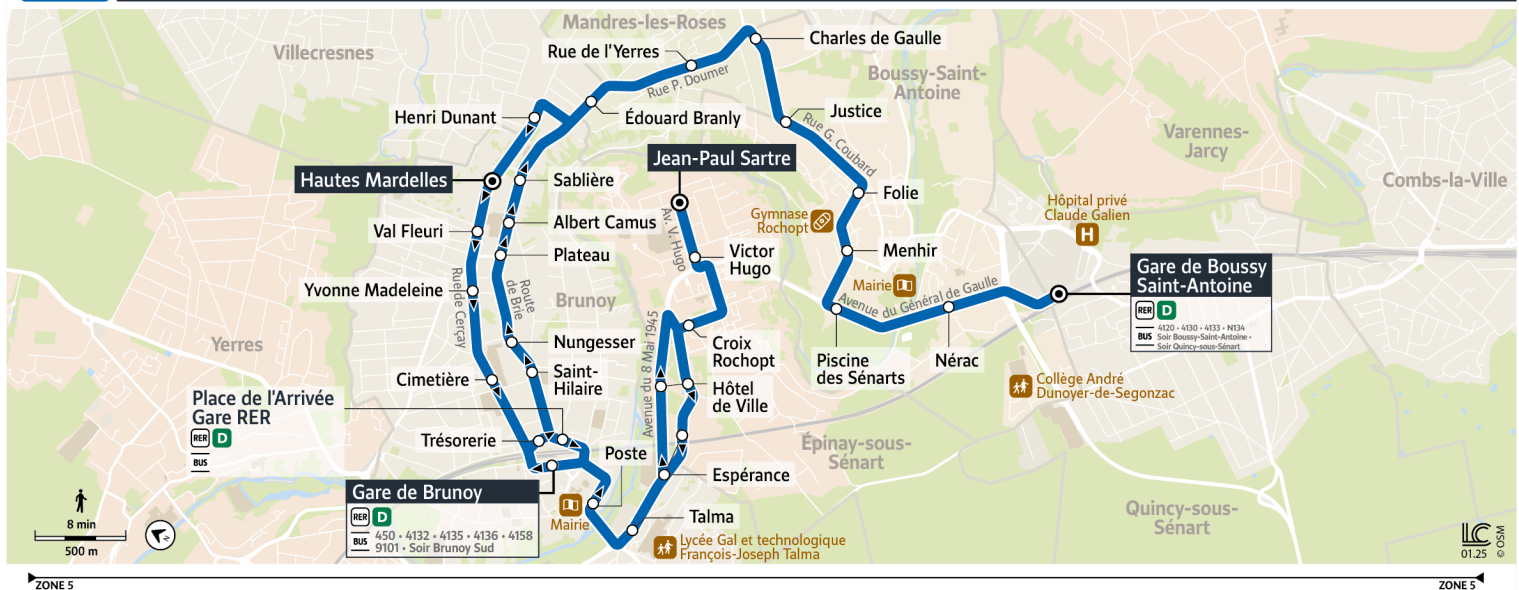

4111

Direction :
Gare de Bussy-Saint-Antoine

4111 ÉPINAY-SOUS-SÉNART Jean-Paul Sartre ↔ Gare de Bussy-Saint-Antoine

Horaires valables à partir du 3 mars 2025

		Du lundi au vendredi															
EPINAY-SOUS-SÉNART	Jean-Paul Sartre	3:50	4:16	4:50	5:18	5:48	5:54	6:04	6:12	6:20	6:28	6:36	6:44	6:53	7:00	7:07	
	Victor Hugo	3:51	4:17	4:51	5:19	5:49	5:55	6:05	6:13	6:21	6:29	6:37	6:45	6:54	7:01	7:08	
	Croix Rochopt	3:53	4:19	4:53	5:21	5:51	5:57	6:07	6:15	6:23	6:31	6:39	6:47	6:56	7:03	7:10	
	Hôtel de Ville	3:55	4:21	4:55	5:23	5:53	5:59	6:08	6:16	6:24	6:32	6:40	6:49	6:58	7:05	7:12	
BRUNOY	Espérance	3:56	4:22	4:56	5:24	5:54	6:00	6:10	6:18	6:26	6:34	6:42	6:50	6:59	7:06	7:13	
	Talma	3:58	4:24	4:58	5:26	5:56	6:02	6:11	6:19	6:27	6:35	6:43	6:52	7:01	7:08	7:15	
	Poste	3:59	4:25	4:59	5:27	5:57	6:03	6:12	6:20	6:28	6:36	6:44	6:53	7:02	7:09	7:16	
	Gare de Brunoy	4:04	4:30	5:04	5:29	5:59	6:06	6:17	6:25	6:33	6:41	6:49	6:57	7:06	7:13	7:20	
	Trésorerie	4:05	4:31	5:05	5:30	6:00	6:07	6:18	6:26	6:34	6:42	6:50	6:58	7:07	7:14	7:21	
	Saint-Hilaire	4:06	4:32	5:06	5:32	6:02	6:09	6:20	6:28	6:36	6:44	6:52	7:00	7:09	7:16	7:23	
	Nungesser	4:06	4:32	5:06	5:33	6:02	6:09	6:20	6:28	6:36	6:45	6:53	7:01	7:10	7:17	7:24	
	Plateau	4:07	4:33	5:07	5:34	6:03	6:10	6:21	6:29	6:37	6:46	6:54	7:02	7:11	7:18	7:25	
	Albert Camus	4:08	4:34	5:08	5:34	6:04	6:11	6:22	6:30	6:38	6:46	6:54	7:02	7:11	7:18	7:25	
Sablière	4:08	4:34	5:08	5:35	6:04	6:11	6:22	6:30	6:38	6:47	6:55	7:03	7:12	7:19	7:26		
MANDRES-LES-ROSES	Edouard Branly					5:36	6:05	6:13	6:24	6:32	6:40	6:49	6:56	7:04	7:13	7:20	7:28
	Rue de l'Yerres					5:38	6:07	6:14	6:25	6:33	6:41	6:50	6:58	7:06	7:15	7:22	7:29
	Charles de Gaulle					5:39	6:08	6:16	6:27	6:35	6:43	6:52	6:59	7:07	7:16	7:23	7:31
BOUSSY-SAINT-ANTOINE	Justice					5:40	6:09	6:17	6:28	6:36	6:44	6:53	7:00	7:08	7:17	7:24	7:32
	Folie					5:42	6:11	6:19	6:30	6:38	6:46	6:55	7:02	7:10	7:19	7:26	7:34
	Menhir					5:43	6:12	6:20	6:31	6:39	6:47	6:56	7:03	7:11	7:20	7:27	7:35
	Piscine des Sénarts					5:45	6:13	6:21	6:32	6:40	6:48	6:58	7:05	7:13	7:22	7:29	7:37
	Nérac					5:46	6:14	6:22	6:33	6:41	6:49	6:59	7:06	7:14	7:23	7:30	7:38
Gare de Bussy Saint-Antoine					5:47	6:16	6:24	6:35	6:43	6:51	7:00	7:07	7:15	7:25	7:32	7:40	
VILLECRESNES	Henri Dunant	4:09	4:35	5:09													
	Hautes Mardelles	4:10	4:36	5:10													