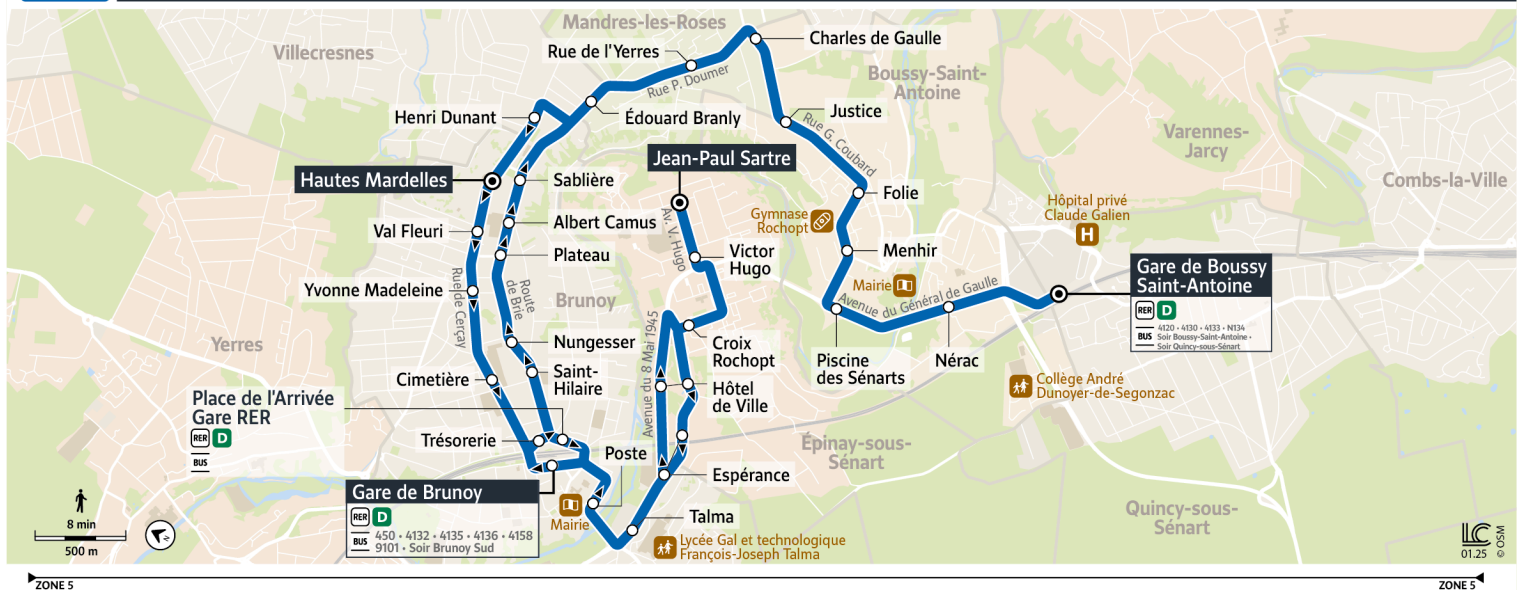

Horaires valables à partir du 3 mars 2025

		Du lundi au vendredi														
BOUSSY-SAINT-ANTOINE	Gare de Boussy Saint-Antoine	7:36	7:44	7:52	8:00	8:14	8:21	8:24	8:30	8:40	8:54	9:08	9:24	9:39	9:54	10:09
	Nérac	7:37	7:45	7:53	8:02	8:16	8:23	8:26	8:32	8:42	8:56	9:10	9:26	9:41	9:56	10:11
	Piscine des Sénarts	7:38	7:46	7:54	8:03	8:17	8:24	8:27	8:33	8:43	8:57	9:11	9:27	9:42	9:57	10:12
	Menhir	7:39	7:47	7:55	8:04	8:18	8:25	8:28	8:34	8:44	8:58	9:12	9:28	9:43	9:58	10:13
	Folie	7:41	7:49	7:57	8:05	8:19	8:26	8:29	8:35	8:45	8:59	9:13	9:29	9:44	9:59	10:14
	Justice	7:43	7:51	7:59	8:07	8:21	8:28	8:31	8:36	8:46	9:00	9:14	9:30	9:45	10:00	10:15
MANDRES-LES-ROSES	Charles de Gaulle	7:45	7:53	8:01	8:09	8:23	8:30	8:33	8:38	8:48	9:02	9:16	9:32	9:47	10:02	10:17
	Rue de l'Yerres	7:46	7:54	8:02	8:10	8:25	8:32	8:34	8:39	8:49	9:03	9:17	9:33	9:48	10:03	10:18
VILLECRESNES	Edouard Branly	7:49	7:57	8:05	8:13	8:28	8:35	8:37	8:42	8:52	9:06	9:19	9:35	9:50	10:05	10:20
	Henri Dunant	7:50	7:58	8:06	8:14	8:29	8:36	8:38	8:43	8:53	9:07	9:21	9:37	9:52	10:07	10:22
BRUNOY	Hautes Mardelles	7:52	8:00	8:08	8:16	8:31	8:38	8:40	8:45	8:55	9:09	9:22	9:38	9:53	10:08	10:23
	Val Fleuri	7:53	8:01	8:09	8:17	8:32	8:39	8:41	8:46	8:56	9:10	9:23	9:39	9:54	10:09	10:24
	Yvonne Madeleine	7:54	8:03	8:11	8:19	8:34	8:41	8:43	8:48	8:58	9:12	9:25	9:41	9:56	10:11	10:26
	Cimetière	7:56	8:05	8:13	8:21	8:36	8:43	8:45	8:50	9:00	9:14	9:28	9:44	9:59	10:14	10:29
	Place de l'Arrivée Gare RER	7:59	8:08	8:16	8:24	8:39	8:46	8:48	8:53	9:03	9:17	9:31	9:47	10:02	10:17	10:32
	Talma	8:02	8:11	8:19	8:27	8:42	8:49	8:51	8:56	9:06	9:20	9:34	9:50	10:05	10:20	10:35
	Espérance	8:04	8:12	8:20	8:28	8:43	8:50	8:52	8:57	9:07	9:21	9:35	9:51	10:06	10:21	10:36
EPINAY-SOUS-SÉNART	Hôtel de Ville	8:05	8:14	8:22	8:30	8:45	8:52	8:54	8:59	9:09	9:23	9:37	9:53	10:08	10:23	10:38
	Croix Rochopt	8:08	8:16	8:24	8:32	8:47	8:54	8:56	9:01	9:11	9:25	9:39	9:55	10:10	10:25	10:40
	Victor Hugo	8:10	8:18	8:26	8:34	8:49	8:56	8:58	9:03	9:13	9:27	9:41	9:57	10:12	10:27	10:42
	Jean-Paul Sartre	8:12	8:20	8:28	8:36	8:51	8:58	9:00	9:05	9:14	9:28	9:42	9:58	10:13	10:28	10:43

ⓘ Nous nous efforçons de respecter au mieux ces horaires donnés à titre indicatif, en fonction des conditions de circulation et d'exploitation.