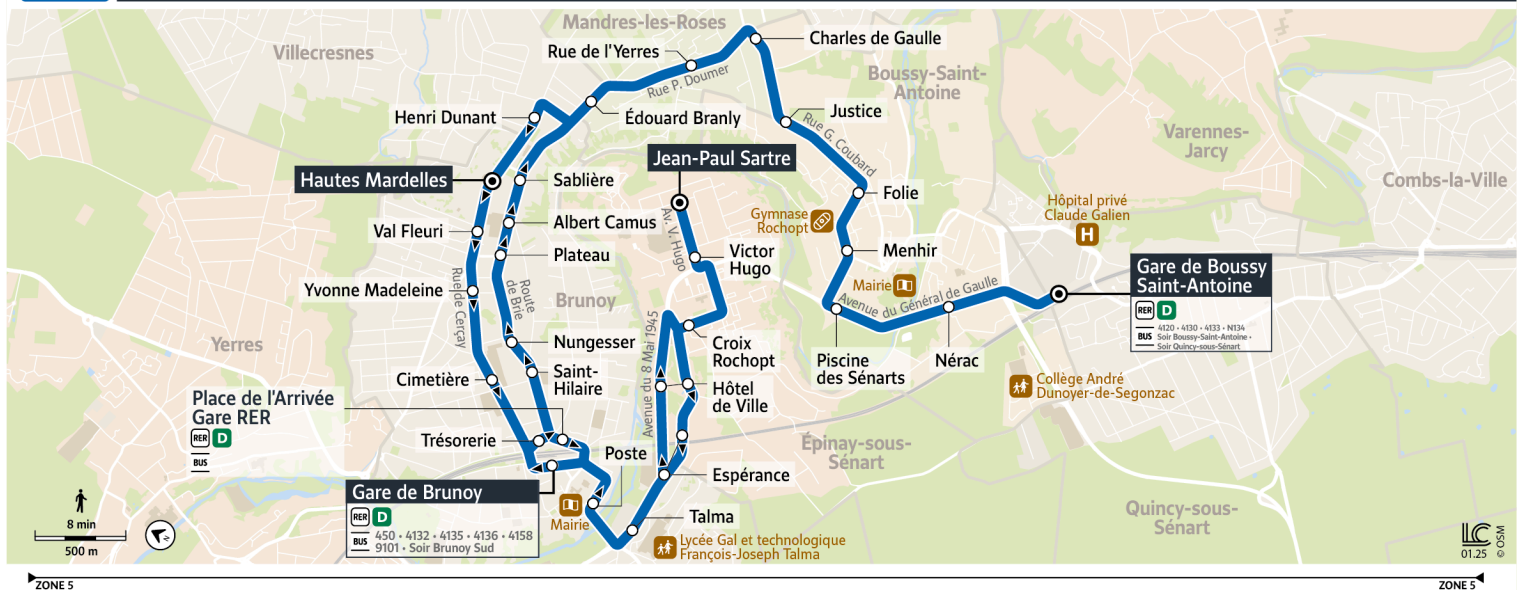

Horaires valables à partir du 3 mars 2025

Dimanche & Jours fériés													
EPINAY-SOUS-SÉNART	Jean-Paul Sartre	12:48	13:18	13:48	14:18	14:48	15:18	15:48	16:18	16:48	17:18	17:48	18:18
	Victor Hugo	12:49	13:19	13:49	14:19	14:49	15:19	15:49	16:19	16:49	17:19	17:49	18:19
	Croix Rochopt	12:51	13:21	13:51	14:21	14:51	15:21	15:51	16:21	16:51	17:21	17:51	18:21
	Hôtel de Ville	12:53	13:23	13:53	14:23	14:53	15:23	15:53	16:23	16:53	17:23	17:53	18:23
BRUNOY	Espérance	12:54	13:24	13:54	14:24	14:54	15:24	15:54	16:24	16:54	17:24	17:54	18:24
	Talma	12:56	13:26	13:56	14:26	14:56	15:26	15:56	16:26	16:56	17:26	17:56	18:26
	Poste	12:57	13:27	13:57	14:27	14:57	15:27	15:57	16:27	16:57	17:27	17:57	18:27
	Gare de Brunoy	13:04	13:33	14:03	14:33	15:03	15:33	16:03	16:33	17:03	17:33	18:03	18:33
	Trésorerie	13:05	13:34	14:04	14:34	15:04	15:34	16:04	16:34	17:04	17:34	18:04	18:34
	Saint-Hilaire	13:07	13:36	14:06	14:36	15:06	15:36	16:06	16:36	17:06	17:36	18:06	18:36
	Nungesser	13:08	13:37	14:07	14:37	15:07	15:37	16:07	16:37	17:07	17:37	18:07	18:37
	Plateau	13:09	13:38	14:08	14:38	15:08	15:38	16:08	16:38	17:08	17:38	18:08	18:38
MANDRES-LES-ROSES	Edouard Branly	13:12	13:41	14:10	14:40	15:11	15:41	16:10	16:40	17:11	17:41	18:11	18:41
	Rue de l'Yerres	13:13	13:42	14:12	14:42	15:12	15:42	16:12	16:42	17:13	17:43	18:12	18:42
	Charles de Gaulle	13:15	13:44	14:13	14:43	15:14	15:44	16:13	16:43	17:14	17:44	18:14	18:44
BOUSSY-SAINT-ANTOINE	Justice	13:16	13:45	14:14	14:44	15:15	15:45	16:14	16:44	17:15	17:45	18:15	18:45
	Folie	13:18	13:47	14:16	14:46	15:17	15:47	16:16	16:46	17:17	17:47	18:17	18:47
	Menhir	13:19	13:48	14:17	14:47	15:18	15:48	16:17	16:47	17:18	17:48	18:18	18:48
	Piscine des Sénarts	13:20	13:49	14:18	14:48	15:19	15:49	16:19	16:49	17:19	17:49	18:19	18:49
	Nérac	13:21	13:50	14:20	14:50	15:20	15:50	16:20	16:50	17:20	17:50	18:20	18:50
VILLECRESNES	Gare de Bussy Saint-Antoine	13:23	13:52	14:22	14:52	15:22	15:52	16:22	16:52	17:22	17:52	18:22	18:52
	Henri Dunant												
BRUNOY	Hauts Mardelles												

① Nous nous efforçons de respecter au mieux ces horaires donnés à titre indicatif, en fonction des conditions de circulation et d'exploitation.