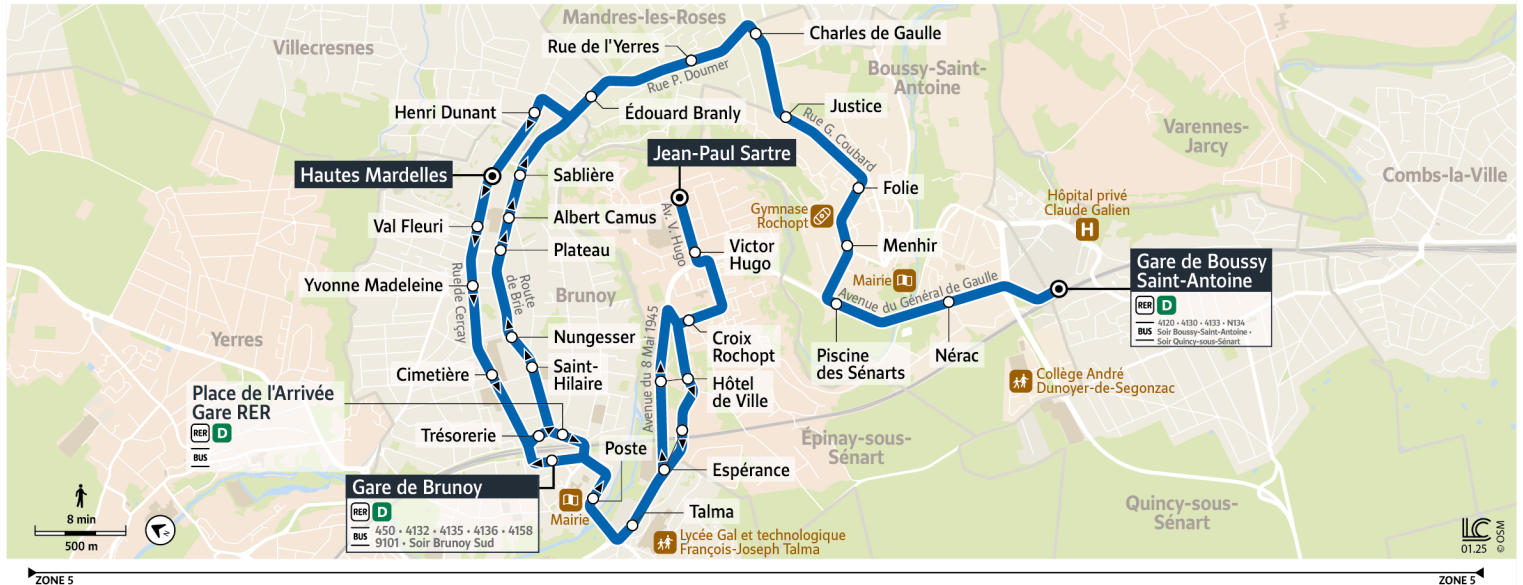

Direction :

EPINAY-SOUS-SENART - Jean-Paul Sartre

4111

ÉPINAY-SOUS-SÉNART Jean-Paul Sartre ↔ Gare de Boussy-Saint-Antoine