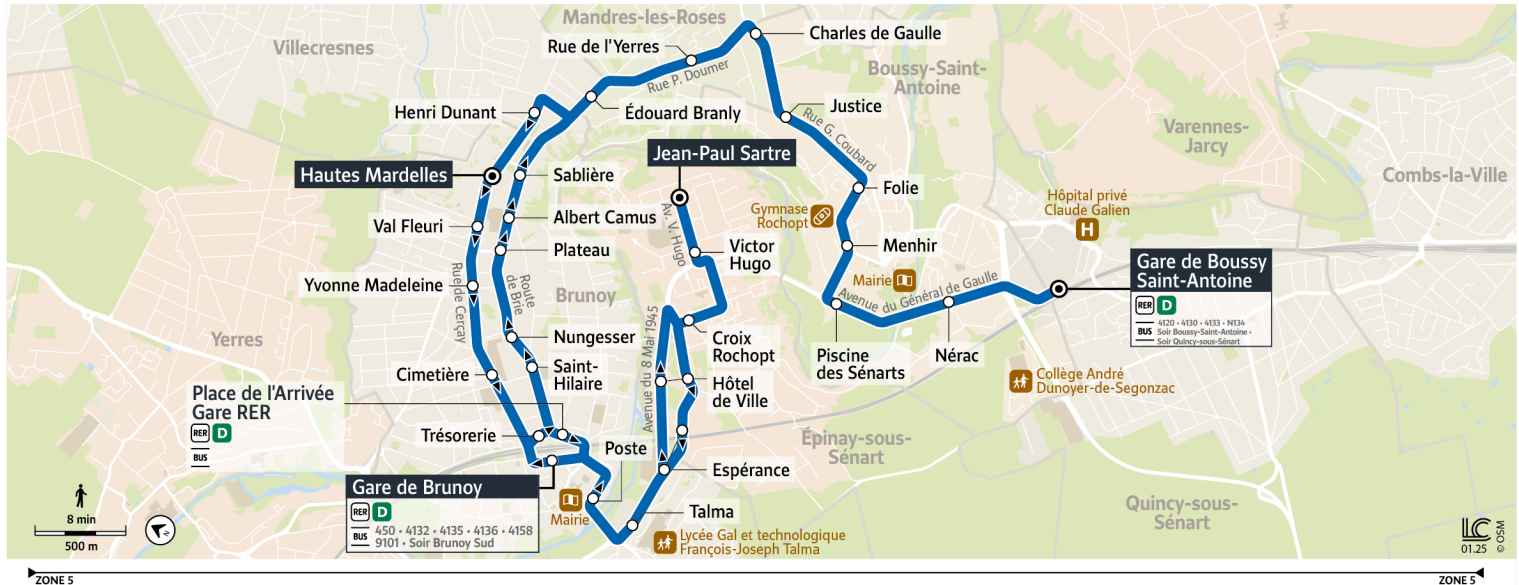

îledeFrance
mobilités

4111

Direction :
Gare de Bussy-Saint-Antoine

4111 ÉPINAY-SOUS-SÉNART Jean-Paul Sartre ↔ Gare de Bussy-Saint-Antoine

Horaires valables à partir du 3 mars 2025

		Dimanche & Jours fériés											
EPINAY-SOUS-SÉNART	Jean-Paul Sartre	6:48	7:20	7:48	8:18	8:48	9:18	9:48	10:18	10:48	11:18	11:48	12:18
	Victor Hugo	6:49	7:21	7:49	8:19	8:49	9:19	9:49	10:19	10:49	11:19	11:49	12:19
	Croix Rochopt	6:51	7:23	7:51	8:21	8:51	9:21	9:51	10:21	10:51	11:21	11:51	12:21
	Hôtel de Ville	6:53	7:25	7:53	8:23	8:53	9:23	9:53	10:23	10:53	11:23	11:53	12:23
BRUNOY	Espérance	6:54	7:26	7:54	8:24	8:54	9:24	9:54	10:25	10:55	11:24	11:54	12:24
	Talma	6:56	7:28	7:56	8:26	8:56	9:26	9:56	10:27	10:57	11:26	11:56	12:26
	Poste	6:57	7:29	7:57	8:27	8:57	9:27	9:57	10:28	10:58	11:27	11:57	12:27
	Gare de Brunoy	7:03	7:35	8:03	8:34	9:04	9:33	10:03	10:34	11:04	11:32	12:02	12:34
	Trésorerie	7:04	7:36	8:04	8:35	9:05	9:34	10:04	10:35	11:05	11:33	12:03	12:35
	Saint-Hilaire	7:06	7:38	8:06	8:37	9:07	9:36	10:05	10:36	11:07	11:35	12:05	12:37
	Nungesser	7:07	7:39	8:07	8:38	9:08	9:37	10:06	10:37	11:08	11:36	12:06	12:38
	Plateau	7:08	7:40	8:08	8:39	9:09	9:38	10:07	10:38	11:09	11:37	12:07	12:39
	Albert Camus	7:09	7:41	8:08	8:39	9:09	9:38	10:08	10:39	11:09	11:37	12:07	12:39
	Sablière	7:10	7:42	8:09	8:40	9:10	9:39	10:09	10:40	11:10	11:38	12:08	12:40
MANDRES-LES-ROSES	Edouard Branly	7:11	7:43	8:10	8:41	9:12	9:41	10:10	10:41	11:11	11:39	12:09	12:41
	Rue de l'Yerres	7:13	7:45	8:12	8:43	9:13	9:42	10:12	10:43	11:13	11:41	12:11	12:43
	Charles de Gaulle	7:14	7:46	8:13	8:44	9:15	9:44	10:13	10:44	11:14	11:42	12:12	12:44
BOUSSY-SAINT-ANTOINE	Justice	7:15	7:47	8:14	8:45	9:16	9:45	10:14	10:45	11:15	11:43	12:13	12:45
	Folie	7:17	7:49	8:16	8:47	9:18	9:47	10:16	10:47	11:17	11:45	12:15	12:47
	Menhir	7:18	7:50	8:17	8:48	9:19	9:48	10:17	10:48	11:18	11:46	12:16	12:48
	Piscine des Sénarts	7:19	7:51	8:18	8:49	9:20	9:49	10:19	10:50	11:19	11:47	12:17	12:49
	Nérac	7:20	7:52	8:19	8:50	9:21	9:50	10:20	10:51	11:20	11:48	12:18	12:50
Gare de Bussy Saint-Antoine	7:22	7:54	8:21	8:52	9:23	9:52	10:22	10:53	11:22	11:50	12:20	12:52	
VILLECRESNES	Henri Dunant												
	Hautes Mardelles												