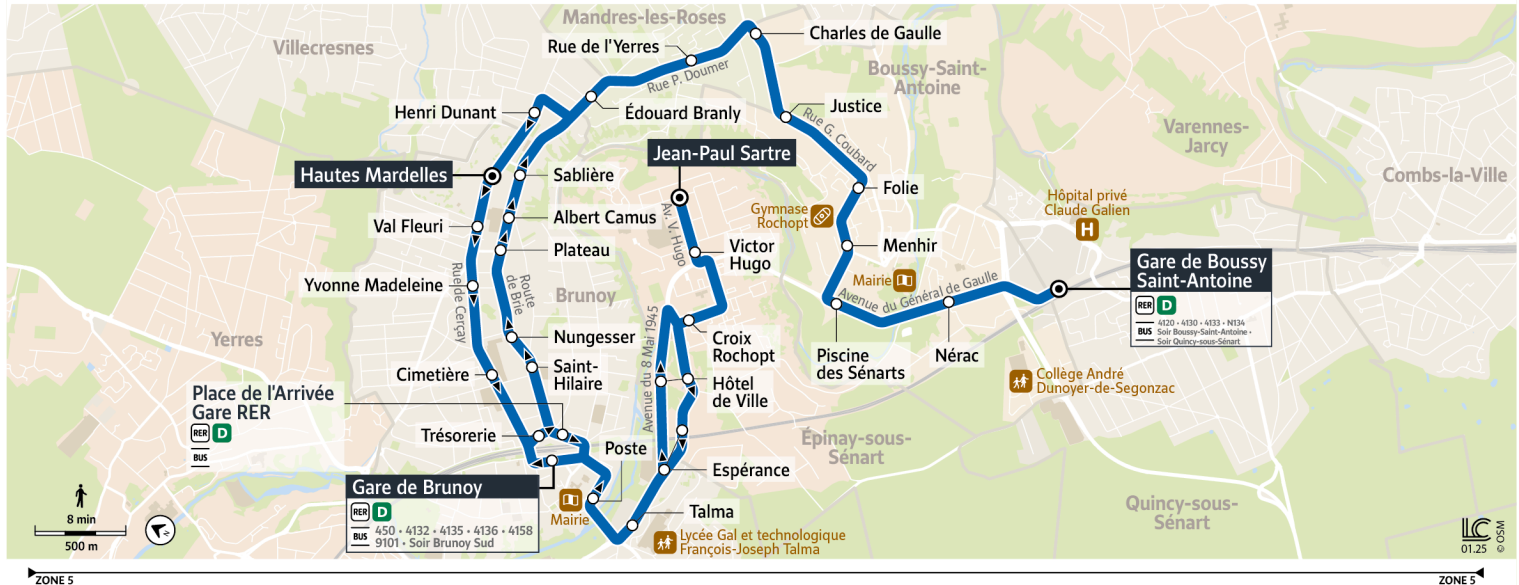

Horaires valables à partir du 3 mars 2025

		Dimanche & Jours fériés									
EPINAY-SOUS-SÉNART	Jean-Paul Sartre	18:48	19:18	19:48	20:18	20:48	21:19	21:54	22:24	22:54	23:24
	Victor Hugo	18:49	19:19	19:49	20:19	20:49	21:20	21:55	22:25	22:55	23:25
	Croix Rochopt	18:51	19:21	19:51	20:21	20:51	21:22	21:57	22:27	22:57	23:27
	Hôtel de Ville	18:53	19:23	19:53	20:23	20:53	21:23	21:59	22:29	22:59	23:29
BRUNOY	Espérance	18:54	19:24	19:54	20:24	20:54	21:25	22:00	22:30	23:00	23:30
	Talma	18:56	19:26	19:56	20:26	20:56	21:26	22:02	22:32	23:02	23:32
	Poste	18:57	19:27	19:57	20:27	20:57	21:27	22:03	22:33	23:03	23:33
	Gare de Brunoy	19:03	19:33	20:03	20:33	21:03	21:34	22:10	22:40	23:10	23:40
	Trésorerie	19:04	19:34	20:04	20:34	21:04	21:35	22:11	22:41	23:11	23:41
	Saint-Hilaire	19:06	19:36	20:06	20:36	21:06	21:37	22:12	22:42	23:12	23:42
	Nungesser	19:07	19:37	20:07	20:37	21:07	21:38	22:12	22:42	23:12	23:42
	Plateau	19:08	19:38	20:08	20:38	21:08	21:39	22:13	22:43	23:13	23:43
	Albert Camus	19:08	19:38	20:09	20:39	21:09	21:40	22:14	22:44	23:14	23:44
MANDRES-LES-ROSES	Sablrière	19:09	19:39	20:10	20:40	21:10	21:41	22:14	22:44	23:14	23:44
	Edouard Branly	19:11	19:41	20:12	20:42	21:12	21:42				
	Rue de l'Yerres	19:12	19:42	20:13	20:43	21:13	21:44				
BOUSSY-SAINT-ANTOINE	Charles de Gaulle	19:14	19:44	20:15	20:45	21:15	21:45				
	Justice	19:15	19:45	20:16	20:46	21:16	21:46				
	Folie	19:17	19:47	20:18	20:48	21:17	21:47				
	Menhir	19:18	19:48	20:19	20:49	21:18	21:48				
	Piscine des Sénarts	19:19	19:49	20:20	20:50	21:19	21:49				
VILLECRESNES	Nérac	19:20	19:50	20:22	20:52	21:21	21:51				
	Gare de Bussy Saint-Antoine	19:22	19:52	20:24	20:54	21:23	21:53				
	Henri Dunant							22:15	22:45	23:15	23:45
BRUNOY	Hauts Mardelles							22:16	22:46	23:16	23:46

① Nous nous efforçons de respecter au mieux ces horaires donnés à titre indicatif, en fonction des conditions de circulation et d'exploitation.