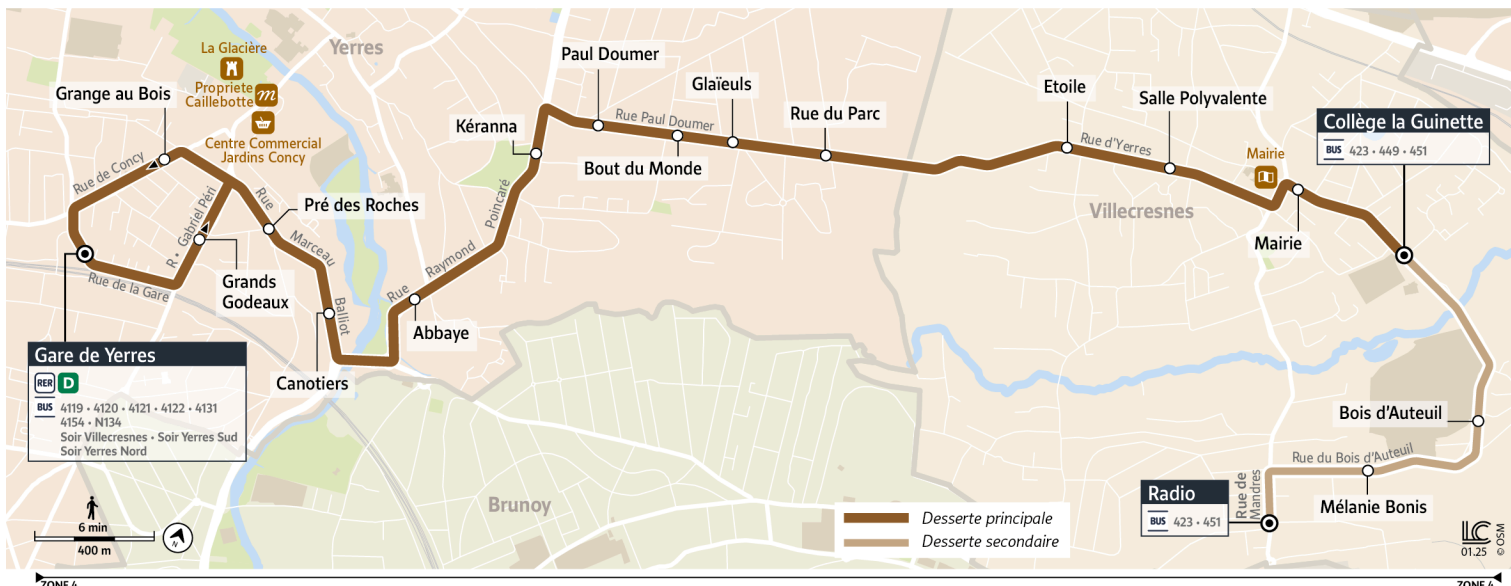

① Nous nous efforçons de respecter au mieux ces horaires donnés à titre indicatif, en fonction des conditions de circulation et d'exploitation.

DEVIENT

4110

Direction :
Gare de Yerres

4110 Gare de Yerres ↔ VILLECRESNES Radio