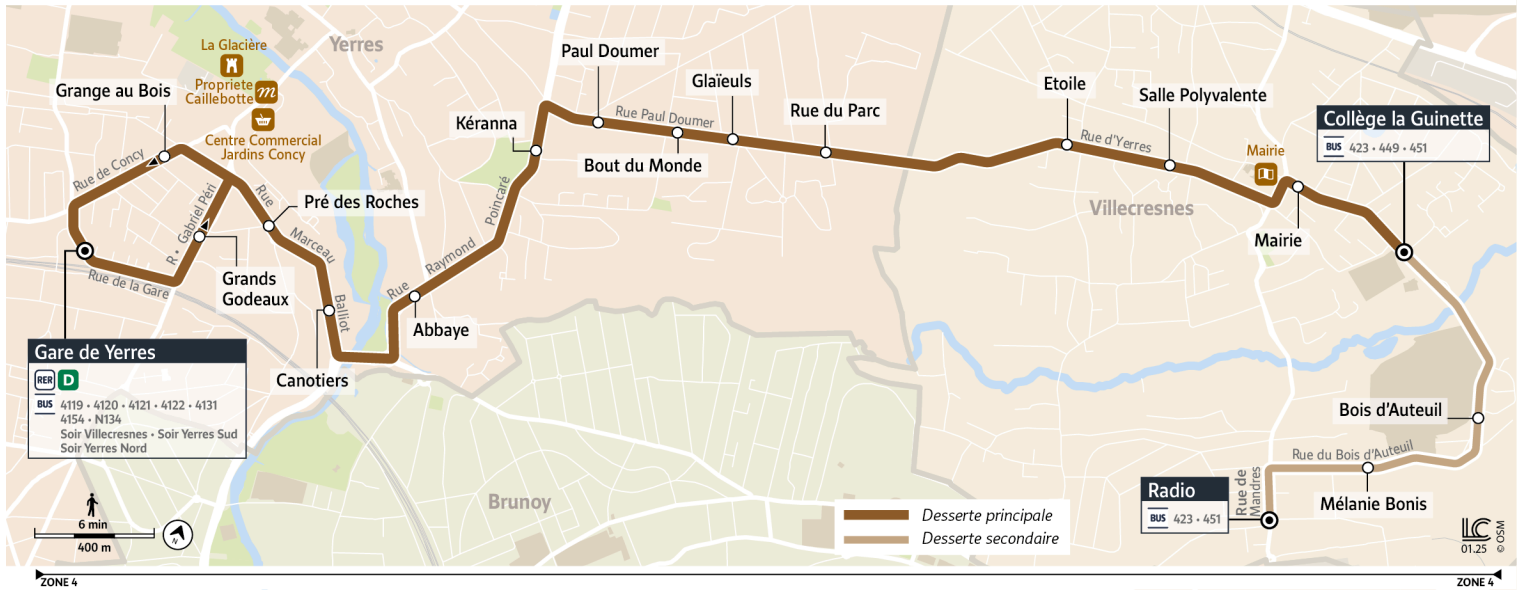

île de France
mobilités

DEVIENT

4110

Direction :
VILLECRÉSNEs - Radio

4110 Gare de Yerres ↔ VILLECRÉSNEs Radio

Horaires valables à partir du 3 mars 2025

		Du lundi au vendredi														
YERRES	Gare de Yerres	9:04	9:30	9:49	10:18	11:00	11:30	11:49	12:19	13:00	13:30	14:00	14:30	15:00	15:30	16:00
	Grands Godeaux	9:06	9:31	9:51	10:20	11:01	11:31	11:50	12:20	13:01	13:31	14:01	14:31	15:01	15:31	16:01
	Pré des Roches	9:07	9:32	9:52	10:21	11:02	11:32	11:51	12:21	13:02	13:32	14:02	14:32	15:02	15:32	16:02
	Canotiers	9:08	9:33	9:53	10:22	11:03	11:33	11:52	12:22	13:03	13:33	14:03	14:33	15:03	15:33	16:03
	Abbaye	9:10	9:35	9:55	10:24	11:05	11:34	11:54	12:24	13:05	13:34	14:05	14:34	15:05	15:34	16:05
	Kéranna	9:12	9:37	9:57	10:26	11:07	11:36	11:56	12:26	13:07	13:36	14:07	14:36	15:07	15:36	16:07
	Paul Doumer	9:13	9:38	9:58	10:27	11:08	11:37	11:57	12:27	13:08	13:37	14:08	14:37	15:08	15:37	16:08
	Bout du Monde	9:14	9:39	9:59	10:28	11:09	11:38	11:58	12:28	13:09	13:38	14:09	14:38	15:09	15:38	16:09
	Glaieuls	9:14	9:39	9:59	10:28	11:09	11:38	11:58	12:28	13:09	13:38	14:09	14:38	15:09	15:38	16:09
	Rue du Parc	9:15	9:40	10:00	10:29	11:10	11:39	11:59	12:29	13:10	13:39	14:10	14:39	15:10	15:39	16:10
VILLECRÉSNEs	Etoile	9:18	9:43	10:03	10:32	11:13	11:42	12:02	12:32	13:13	13:42	14:13	14:42	15:13	15:42	16:13
	Salle Polyvalente	9:18	9:43	10:03	10:32	11:13	11:43	12:02	12:32	13:13	13:43	14:13	14:43	15:13	15:43	16:13
	Mairie	9:20	9:45	10:05	10:34	11:15	11:45	12:04	12:34	13:15	13:45	14:15	14:45	15:15	15:45	16:15
	Collège La Guinette	9:21	9:46	10:06	10:35	11:16	11:46	12:05	12:35	13:16	13:47	14:16	14:47	15:16	15:47	16:16
	Bois d'Auteuil		9:49				11:49				13:50		14:50		15:50	
	Mélanie Bois		9:51				11:51				13:52		14:52		15:52	
	Radio		9:53				11:53				13:54		14:54		15:54	