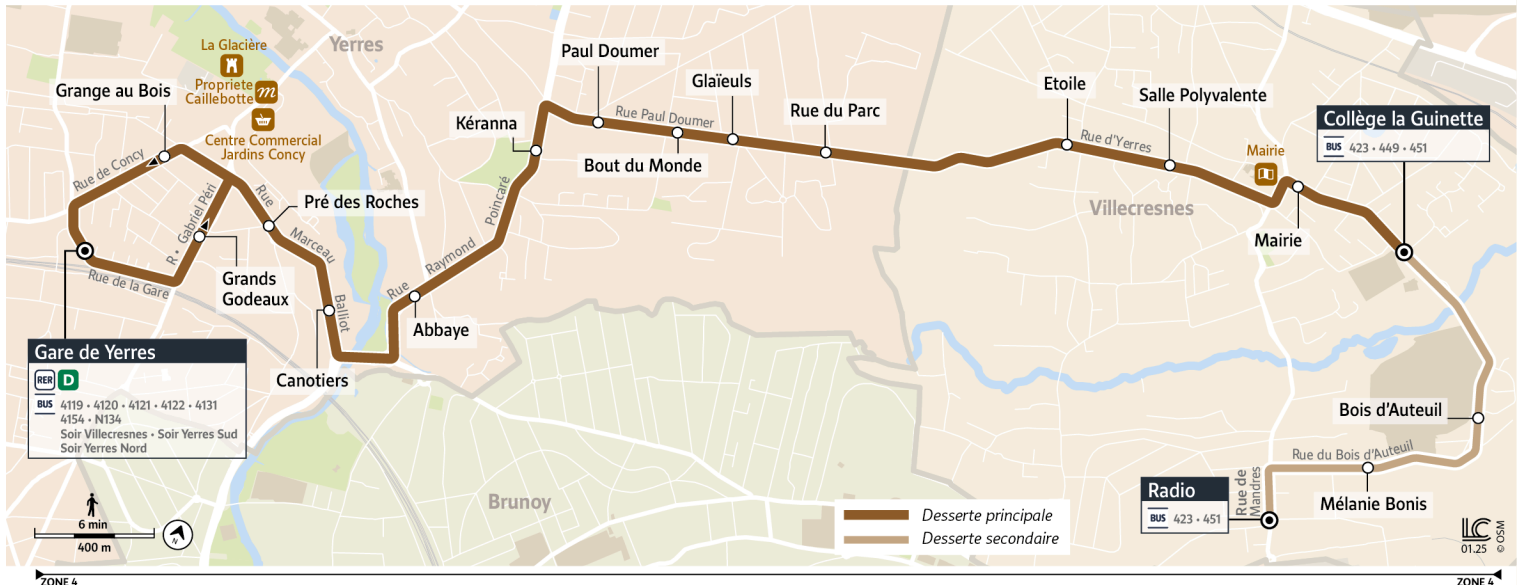

île de France
mobilités

DEVIENT

4110

Direction :
VILLECRÉSNEs - Radio

4110 Gare de Yerres ↔ VILLECRÉSNEs Radio

Horaires valables à partir du 3 mars 2025

		Du lundi au vendredi													
YERRES	Gare de Yerres	18:51	18:58	19:06	19:13	19:21	19:29	19:36	19:43	19:51	20:06	20:36	21:06	21:38	22:08
	Grands Godeaux	18:52	18:59	19:07	19:14	19:22	19:30	19:37	19:44	19:52	20:07	20:37	21:07	21:39	22:09
	Pré des Roches	18:53	19:00	19:08	19:15	19:23	19:31	19:38	19:45	19:53	20:08	20:38	21:07	21:40	22:09
	Canotiers	18:54	19:01	19:09	19:16	19:24	19:32	19:39	19:46	19:54	20:09	20:39	21:08	21:41	22:10
	Abbaye	18:56	19:03	19:11	19:18	19:25	19:34	19:41	19:48	19:55	20:11	20:40	21:09	21:42	22:11
	Kéranna	18:58	19:05	19:13	19:20	19:27	19:36	19:43	19:50	19:57	20:13	20:42	21:11	21:44	22:13
	Paul Doumer	18:59	19:06	19:14	19:21	19:28	19:37	19:44	19:51	19:58	20:14	20:43	21:12	21:45	22:14
	Bout du Monde	19:00	19:07	19:15	19:22	19:29	19:38	19:45	19:52	19:59	20:15	20:44	21:13	21:46	22:15
	Glaieuls	19:00	19:08	19:16	19:22	19:29	19:38	19:45	19:52	19:59	20:15	20:44	21:13	21:46	22:15
	Rue du Parc	19:01	19:09	19:17	19:23	19:30	19:39	19:46	19:53	20:00	20:16	20:45	21:14	21:47	22:16
VILLECRÉSNEs	Etoile	19:04	19:12	19:20	19:26	19:33	19:42	19:49	19:56	20:03	20:19	20:48	21:16	21:49	22:18
	Salle Polyvalente	19:05	19:13	19:20	19:26	19:33	19:42	19:49	19:56	20:03	20:19	20:48	21:17	21:50	22:19
	Mairie	19:07	19:15	19:22	19:28	19:35	19:44	19:51	19:58	20:05	20:21	20:50	21:18	21:51	22:20
	Collège La Guinette	19:08	19:16	19:23	19:29	19:36	19:45	19:52	19:59	20:06	20:22	20:51	21:19	21:52	22:21
	Bois d'Auteuil	19:10				19:38				20:08		20:53	21:21		22:23
	Mélanie Bois	19:12				19:40				20:10		20:55	21:22		22:24
	Radio	19:14				19:42				20:12		20:57	21:24		22:26