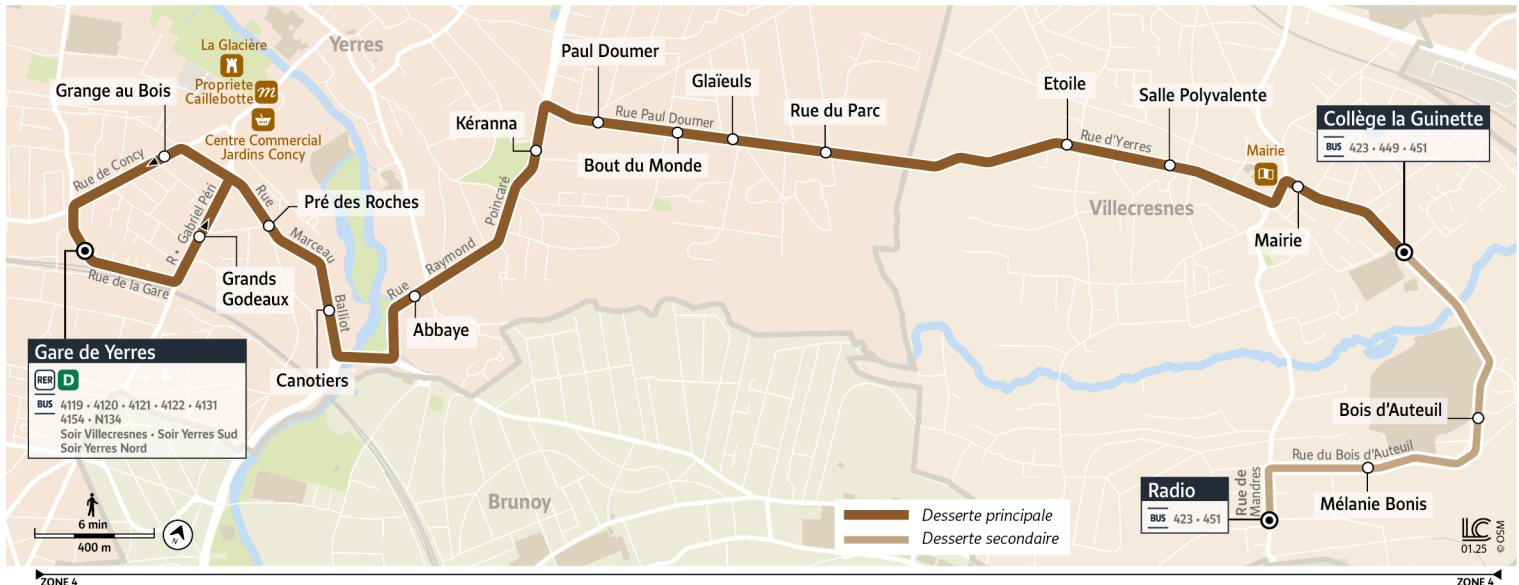

DEVIENT

4110

Direction :
VILLECRÉSNE S - Radio

4110 Gare de Yerres ↔ VILLECRÉSNE S Radio

Horaires valables à partir du 3 mars 2025

		Du lundi au vendredi														
YERRES	Gare de Yerres	16:30	16:34	16:51	17:06	17:21	17:36	17:43	17:51	17:58	18:06	18:14	18:21	18:29	18:38	18:45
	Grands Godeaux	16:31	16:36	16:52	17:08	17:22	17:38	17:45	17:52	18:00	18:08	18:16	18:22	18:31	18:40	18:47
	Pré des Roches	16:32	16:37	16:53	17:09	17:23	17:39	17:46	17:53	18:01	18:09	18:17	18:23	18:32	18:41	18:48
	Canotiers	16:33	16:38	16:54	17:10	17:24	17:40	17:47	17:54	18:02	18:10	18:18	18:24	18:33	18:42	18:49
	Abbaye	16:35	16:40	16:56	17:12	17:26	17:42	17:49	17:56	18:04	18:12	18:20	18:26	18:35	18:44	18:51
	Kéranna	16:37	16:42	16:58	17:14	17:28	17:44	17:51	17:58	18:06	18:14	18:22	18:28	18:37	18:46	18:53
	Paul Doumer	16:38	16:43	16:59	17:15	17:29	17:45	17:52	17:59	18:07	18:15	18:23	18:29	18:38	18:47	18:54
	Bout du Monde	16:39	16:44	17:00	17:16	17:30	17:46	17:53	18:00	18:08	18:16	18:24	18:30	18:39	18:48	18:55
	Glaieuls	16:40	16:45	17:01	17:17	17:31	17:47	17:54	18:01	18:09	18:17	18:25	18:30	18:40	18:49	18:56
	Rue du Parc	16:41	16:46	17:02	17:18	17:32	17:48	17:55	18:02	18:10	18:18	18:26	18:31	18:41	18:50	18:57
VILLECRÉSNE S	Etoile	16:44	16:49	17:05	17:21	17:35	17:51	17:58	18:05	18:13	18:21	18:29	18:34	18:44	18:53	19:00
	Salle Polyvalente	16:45	16:50	17:06	17:22	17:36	17:52	17:59	18:06	18:14	18:22	18:30	18:35	18:45	18:54	19:01
	Mairie	16:47	16:52	17:08	17:24	17:38	17:54	18:01	18:08	18:16	18:24	18:32	18:37	18:47	18:56	19:03
	Collège La Guinette	16:48	16:53	17:09	17:25	17:39	17:55	18:02	18:09	18:17	18:25	18:33	18:38	18:48	18:57	19:04
	Bois d'Auteuil	16:50		17:11		17:41			18:11				18:40			
	Mélanie Bois	16:52		17:13		17:43			18:13				18:42			
	Radio	16:54		17:15		17:45			18:15				18:44			