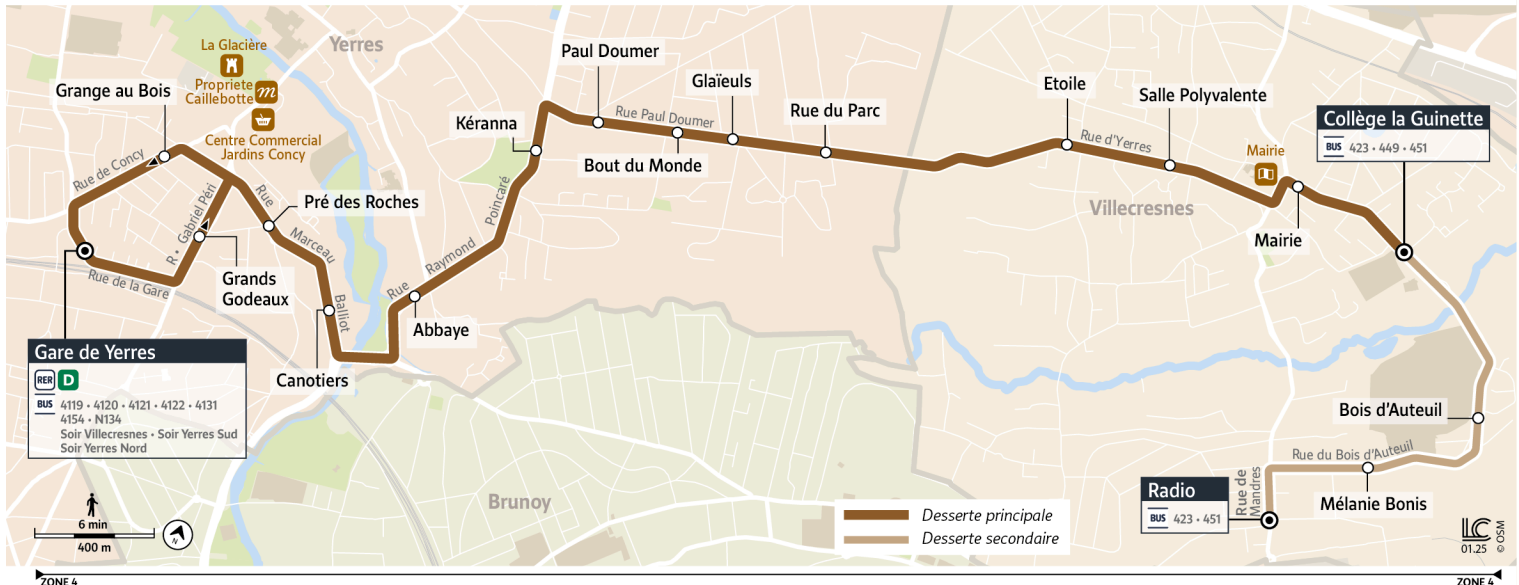

DEVIENT

4110

Direction :
VILLECRÉSNE S - Radio

4110 Gare de Yerres ↔ VILLECRÉSNE S Radio

Horaires valables à partir du 3 mars 2025

		Du lundi au vendredi														
YERRES	Gare de Yerres	6:27	6:47	6:55	7:00	7:08	7:12	7:20	7:28	7:35	7:41	7:50	8:05	8:30	8:34	8:49
	Grands Godeaux	6:28	6:48	6:56	7:01	7:09	7:13	7:21	7:29	7:36	7:42	7:52	8:07	8:32	8:36	8:51
	Pré des Roches	6:29	6:49	6:57	7:02	7:10	7:14	7:22	7:30	7:37	7:43	7:53	8:08	8:33	8:37	8:52
	Canotiers	6:30	6:50	6:58	7:03	7:11	7:15	7:23	7:31	7:38	7:44	7:54	8:10	8:35	8:39	8:54
	Abbaye	6:31	6:52	7:00	7:05	7:13	7:17	7:25	7:33	7:40	7:46	7:56	8:12	8:37	8:41	8:56
	Kéranna	6:33	6:54	7:02	7:07	7:15	7:19	7:27	7:35	7:42	7:48	7:58	8:14	8:40	8:43	8:58
	Paul Doumer	6:34	6:55	7:03	7:08	7:16	7:20	7:28	7:36	7:43	7:49	7:59	8:15	8:41	8:44	8:59
	Bout du Monde	6:35	6:56	7:04	7:09	7:17	7:21	7:29	7:37	7:44	7:50	8:00	8:16	8:43	8:45	9:00
	Glaieuls	6:35	6:56	7:04	7:09	7:17	7:21	7:29	7:37	7:44	7:50	8:00	8:17	8:44	8:46	9:01
	Rue du Parc	6:36	6:57	7:05	7:10	7:18	7:22	7:30	7:38	7:45	7:51	8:01	8:18	8:45	8:47	9:02
VILLECRÉSNE S	Etoile	6:38	6:59	7:07	7:12	7:21	7:24	7:32	7:40	7:48	7:53	8:04	8:21	8:48	8:50	9:05
	Salle Polyvalente	6:39	6:59	7:07	7:13	7:21	7:25	7:33	7:41	7:48	7:54	8:05	8:22	8:49	8:51	9:06
	Mairie	6:40	7:00	7:08	7:14	7:23	7:26	7:34	7:42	7:50	7:55	8:07	8:24	8:51	8:53	9:08
	Collège La Guinette	6:41	7:01	7:09	7:15	7:24	7:27	7:35	7:43	7:51	7:56	8:09	8:26	8:53	8:55	9:10
	Bois d'Auteuil	6:43				7:26				7:53				8:56		
	Mélanie Bois	6:45				7:28				7:55				8:58		
	Radio	6:47				7:30				7:57				9:00		