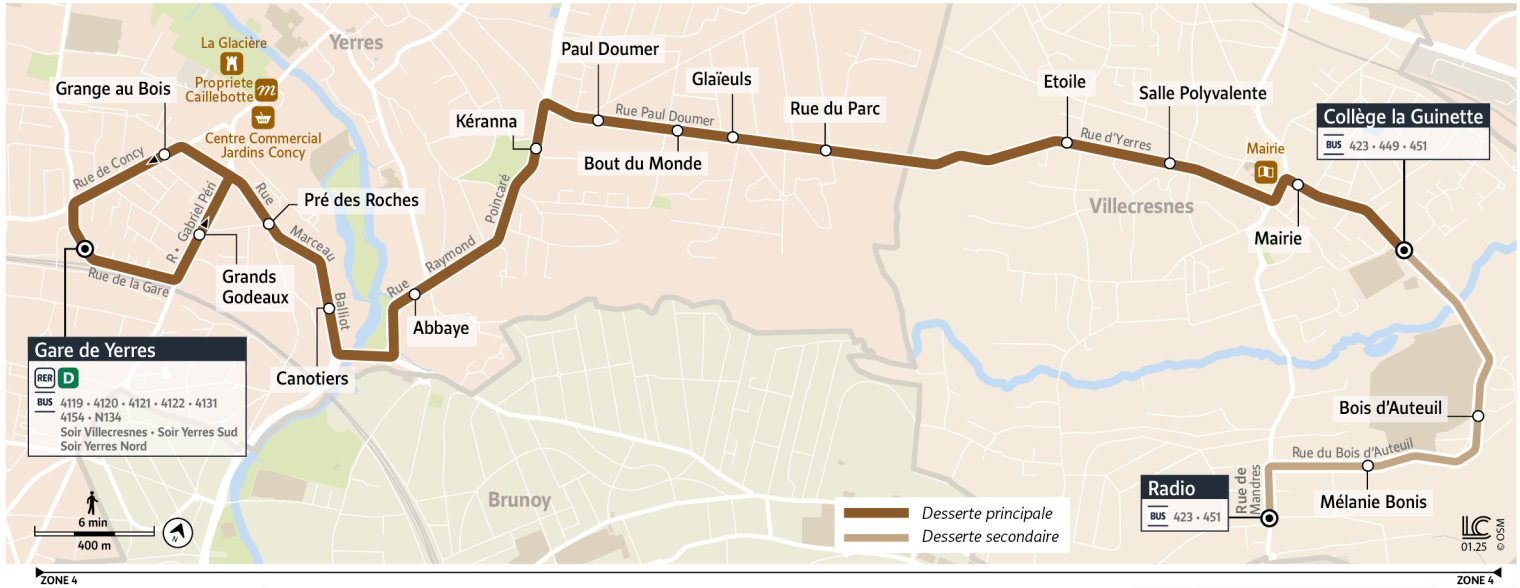

4110

Direction :
Gare de Yerres

4110 Gare de Yerres ↔ VILLECRÉSNES Radio

Horaires valables à partir du 3 mars 2025

Du lundi au vendredi

		Radio	6:02	6:32												7:00										7:29										8:00	
VILLECRÉSNES	Mélanie Bois	6:03		6:33												7:01										7:30										8:01	
	Bois d'Auteuil	6:04		6:34												7:02											7:31									8:01	
	Collège La Guinette	6:05	6:21	6:35	6:44	6:51	6:59	7:03	7:11	7:18	7:26	7:32	7:41	7:49	7:59	8:02										7:32	7:41	7:49	7:59	8:02							8:02
	Mairie	6:06	6:22	6:36	6:45	6:52	7:00	7:04	7:12	7:19	7:27	7:33	7:42	7:50	8:00	8:04										7:33	7:42	7:50	8:00	8:04							8:04
	Salle Polyvalente	6:07	6:23	6:37	6:46	6:53	7:01	7:05	7:13	7:20	7:28	7:35	7:44	7:52	8:02	8:06										7:35	7:44	7:52	8:02	8:06							8:06
	Etoile	6:08	6:23	6:38	6:46	6:53	7:01	7:06	7:14	7:21	7:29	7:36	7:45	7:53	8:03	8:07										7:36	7:45	7:53	8:03	8:07							8:07
	Rue du Parc	6:10	6:25	6:40	6:48	6:55	7:03	7:08	7:16	7:23	7:31	7:38	7:47	7:55	8:05	8:10										7:38	7:47	7:55	8:05	8:10							8:10
YERRES	Glaieuls	6:11	6:26	6:41	6:49	6:56	7:04	7:09	7:17	7:24	7:32	7:39	7:48	7:56	8:06	8:11										7:39	7:48	7:56	8:06	8:11							8:11
	Bout du Monde	6:12	6:26	6:42	6:49	6:56	7:04	7:10	7:17	7:24	7:32	7:39	7:49	7:57	8:07	8:12										7:39	7:49	7:57	8:07	8:12							8:12
	Paul Doumer	6:13	6:27	6:43	6:50	6:57	7:05	7:11	7:18	7:25	7:33	7:40	7:50	7:58	8:08	8:13										7:40	7:50	7:58	8:08	8:13							8:13
	Kéranna	6:14	6:28	6:44	6:51	6:58	7:06	7:12	7:19	7:26	7:34	7:41	7:51	7:59	8:10	8:15										7:41	7:51	7:59	8:10	8:15							8:15
	Abbaye	6:16	6:30	6:46	6:53	7:00	7:08	7:14	7:20	7:27	7:35	7:43	7:53	8:01	8:12	8:17										7:43	7:53	8:01	8:12	8:17							8:17
	Canotiers	6:18	6:32	6:48	6:55	7:02	7:10	7:16	7:22	7:29	7:37	7:45	7:54	8:02	8:14	8:19										7:45	7:54	8:02	8:14	8:19							8:19
	Pré des Roches	6:19	6:33	6:49	6:56	7:03	7:11	7:17	7:23	7:30	7:38	7:46	7:55	8:03	8:15	8:20										7:46	7:55	8:03	8:15	8:20							8:20
	Grange au Bois	6:20	6:34	6:50	6:57	7:04	7:12	7:18	7:24	7:31	7:39	7:47	7:56	8:04	8:16	8:21										7:47	7:56	8:04	8:16	8:21							8:21
	Gare de Yerres	6:22	6:36	6:52	6:59	7:06	7:14	7:20	7:26	7:33	7:41	7:49	7:58	8:06	8:18	8:23										7:49	7:58	8:06	8:18	8:23							8:23