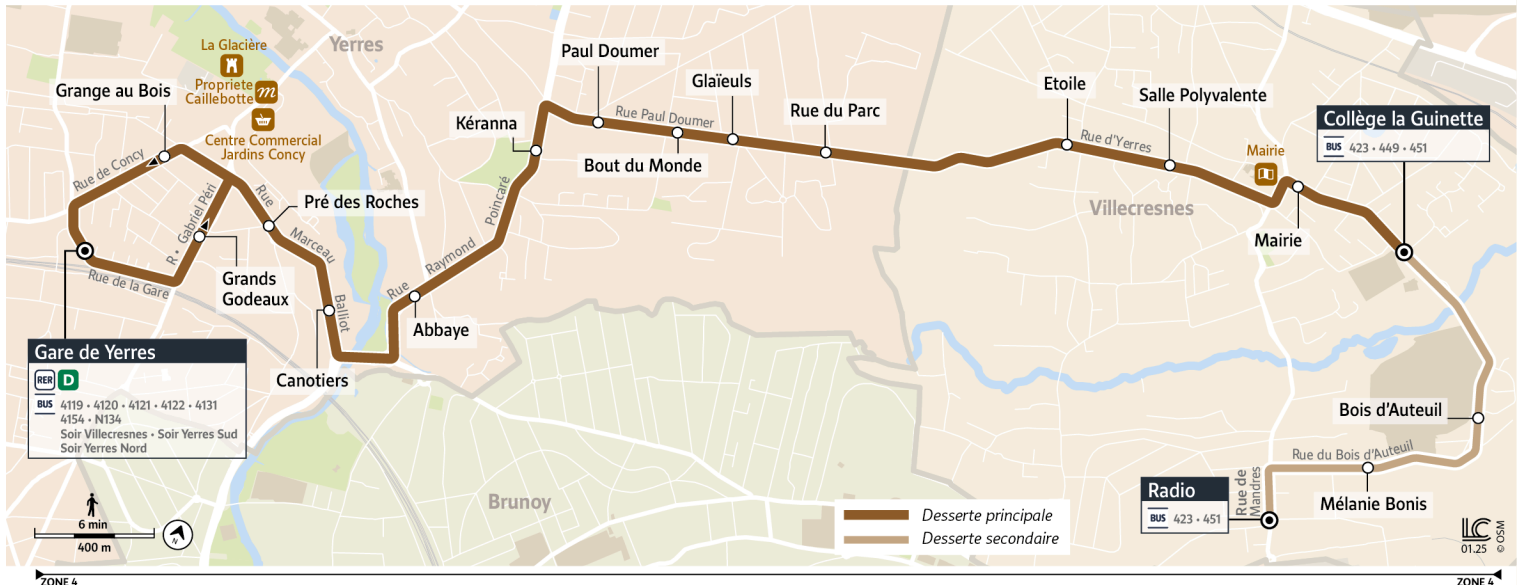

① Nous nous efforçons de respecter au mieux ces horaires donnés à titre indicatif, en fonction des conditions de circulation et d'exploitation.

DEVIENT

4110

Direction :
Gare de Yerres

4110 Gare de Yerres ↔ VILLECRESNES Radio

Horaires valables à partir du 3 mars 2025

		Samedi									
VILLECRESNES	Radio	7:31		8:31		9:41	10:35	11:35	12:35	13:35	14:35
	Mélanie Bois	7:32		8:32		9:42	10:36	11:36	12:36	13:36	14:36
	Bois d'Auteuil	7:33		8:33		9:42	10:37	11:36	12:36	13:37	14:37
	Collège La Guinette	7:34	8:05	8:34	9:20	9:43	10:38	11:37	12:37	13:38	14:38
	Mairie	7:35	8:06	8:35	9:21	9:44	10:39	11:38	12:38	13:39	14:39
	Salle Polyvalente	7:36	8:07	8:36	9:22	9:46	10:41	11:40	12:40	13:40	14:40
	Etoile	7:37	8:07	8:37	9:23	9:47	10:42	11:41	12:41	13:41	14:40
YERRES	Rue du Parc	7:39	8:09	8:39	9:25	9:49	10:44	11:43	12:43	13:43	14:42
	Glaieuls	7:40	8:10	8:40	9:26	9:50	10:45	11:44	12:44	13:44	14:43
	Bout du Monde	7:40	8:10	8:40	9:26	9:50	10:45	11:44	12:44	13:44	14:43
	Paul Doumer	7:41	8:11	8:41	9:27	9:51	10:46	11:45	12:45	13:45	14:44
	Kéranna	7:42	8:12	8:42	9:28	9:52	10:47	11:46	12:46	13:46	14:45
	Abbaye	7:44	8:13	8:44	9:29	9:53	10:48	11:47	12:47	13:48	14:47
	Canotiers	7:46	8:15	8:46	9:31	9:55	10:50	11:49	12:49	13:50	14:49
	Pré des Roches	7:47	8:16	8:47	9:32	9:56	10:52	11:51	12:51	13:51	14:51
	Grange au Bois	7:48	8:17	8:48	9:33	9:58	10:53	11:52	12:52	13:53	14:52
Gare de Yerres	7:50	8:19	8:50	9:35	10:00	10:56	11:55	12:55	13:55	14:55	