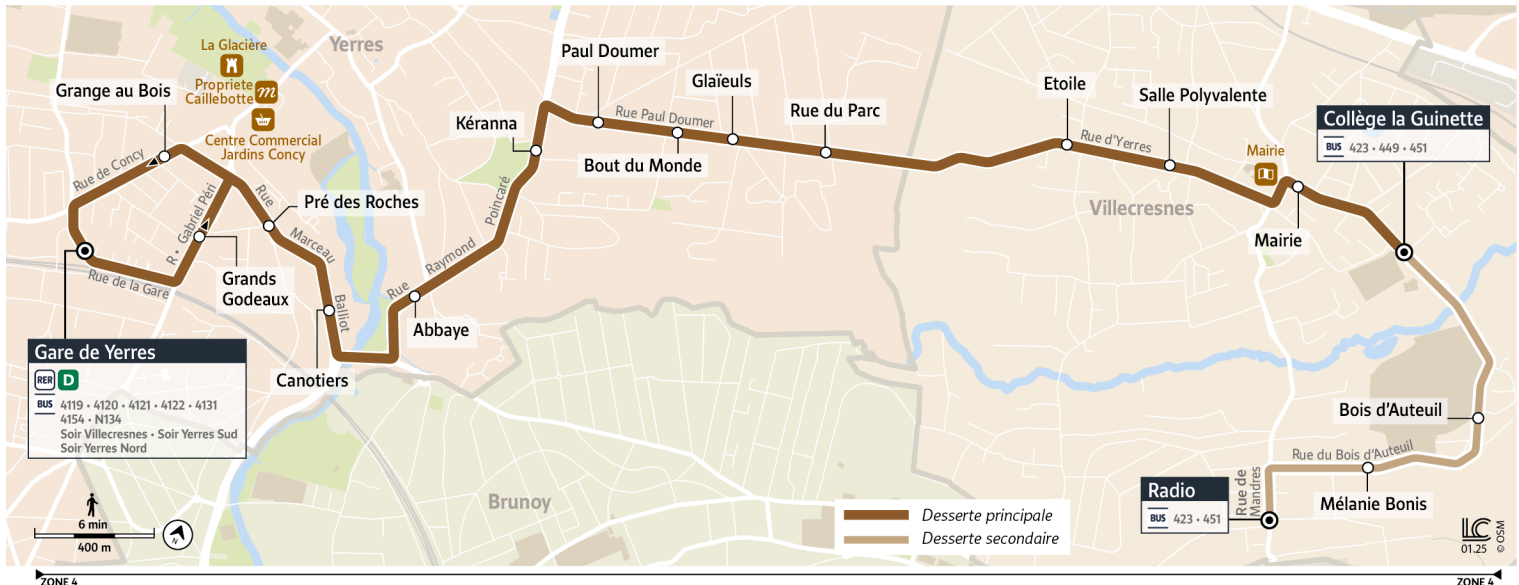

île de France
mobilités

DEVIENT

4110

Direction :
Gare de Yerres

4110 Gare de Yerres ↔ VILLECRESNES Radio

Horaires valables à partir du 3 mars 2025

		Samedi								
VILLECRESNES	Radio	15:35	16:35	17:24		18:19		19:19		20:19
	Mélanie Bois	15:36	16:36	17:25		18:20		19:20		20:20
	Bois d'Auteuil	15:37	16:37	17:26		18:21		19:21		20:21
	Collège La Guinette	15:38	16:38	17:27	17:53	18:22	18:53	19:22	19:53	20:22
	Mairie	15:39	16:39	17:28	17:54	18:23	18:54	19:23	19:54	20:23
	Salle Polyvalente	15:40	16:40	17:29	17:55	18:24	18:55	19:24	19:55	20:24
YERRES	Etoile	15:40	16:41	17:30	17:56	18:25	18:56	19:25	19:55	20:24
	Rue du Parc	15:42	16:43	17:32	17:58	18:27	18:58	19:27	19:57	20:26
	Glaieuls	15:43	16:44	17:33	17:59	18:28	18:59	19:28	19:58	20:27
	Bout du Monde	15:43	16:44	17:33	17:59	18:28	18:59	19:29	19:58	20:27
	Paul Doumer	15:44	16:45	17:34	18:00	18:29	19:00	19:30	19:59	20:28
	Kéranna	15:45	16:46	17:35	18:01	18:30	19:01	19:31	20:00	20:29
	Abbaye	15:47	16:48	17:37	18:02	18:32	19:02	19:33	20:01	20:31
	Canotiers	15:49	16:50	17:39	18:04	18:34	19:04	19:35	20:03	20:33
	Pré des Roches	15:51	16:51	17:40	18:05	18:35	19:05	19:36	20:04	20:34
	Grange au Bois	15:52	16:53	17:42	18:06	18:37	19:06	19:37	20:05	20:35
Gare de Yerres	15:55	16:55	17:44	18:08	18:39	19:08	19:39	20:07	20:37	