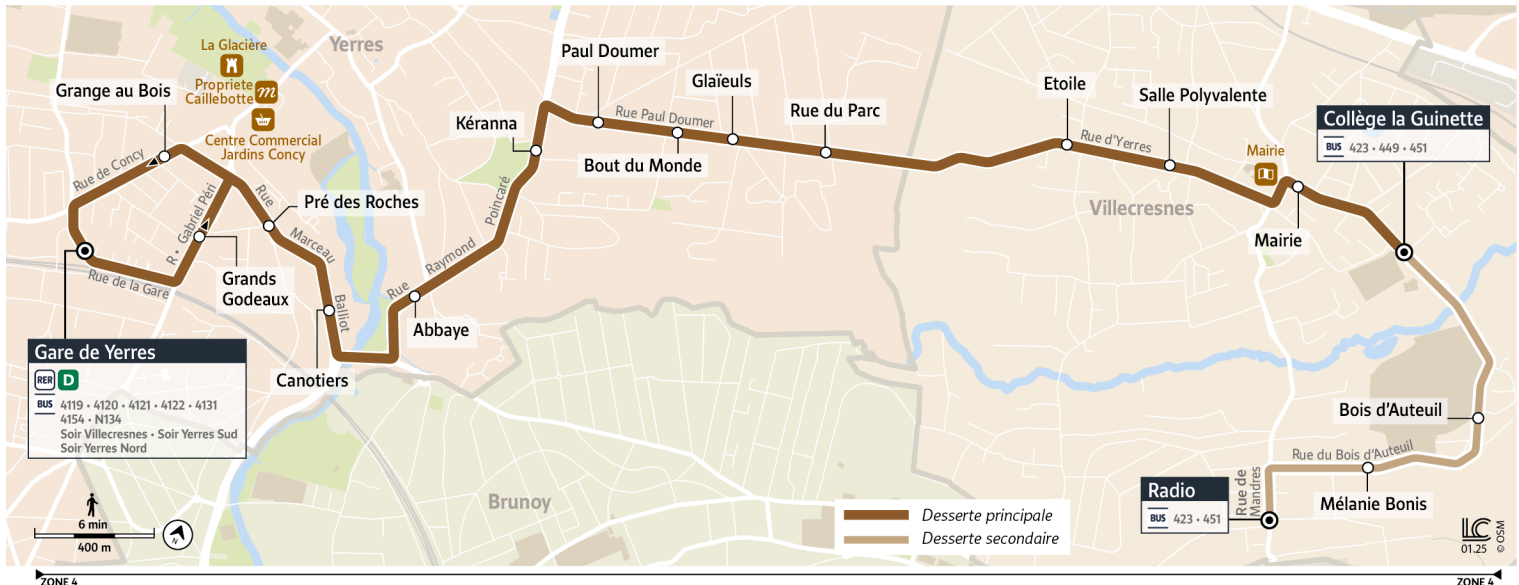

DEVIENT

4110

Direction :
VILLECRNES - Radio

4110 Gare de Yerres ↔ VILLECRNES Radio

Horaires valables à partir du 3 mars 2025

		Samedi									
YERRES	Gare de Yerres	7:38	8:09	8:50	9:20	10:20	11:20	12:19	13:19	14:14	15:14
	Grands Godeaux	7:39	8:10	8:51	9:21	10:21	11:21	12:20	13:20	14:15	15:15
	Pré des Roches	7:40	8:11	8:52	9:22	10:22	11:22	12:21	13:21	14:16	15:16
	Canotiers	7:41	8:12	8:53	9:23	10:23	11:23	12:22	13:22	14:17	15:17
	Abbaye	7:43	8:13	8:55	9:24	10:24	11:24	12:23	13:24	14:18	15:18
	Kéranna	7:45	8:15	8:57	9:26	10:26	11:26	12:25	13:26	14:20	15:20
	Paul Doumer	7:46	8:16	8:58	9:27	10:27	11:27	12:26	13:27	14:21	15:21
	Bout du Monde	7:47	8:17	8:59	9:28	10:28	11:28	12:27	13:28	14:22	15:22
	Glaieuls	7:47	8:17	8:59	9:28	10:28	11:28	12:27	13:28	14:22	15:22
Rue du Parc	7:48	8:18	9:00	9:29	10:29	11:29	12:28	13:29	14:23	15:23	
VILLECRNES	Etoile	7:50	8:20	9:02	9:31	10:31	11:31	12:30	13:31	14:25	15:25
	Salle Polyvalente	7:51	8:21	9:03	9:32	10:32	11:32	12:31	13:31	14:26	15:26
	Mairie	7:52	8:22	9:04	9:33	10:33	11:33	12:32	13:32	14:27	15:27
	Collège La Guinette	7:53	8:23	9:05	9:34	10:34	11:34	12:33	13:33	14:28	15:28
	Bois d'Auteuil		8:26		9:37	10:36	11:37	12:35	13:35	14:30	15:30
	Mélanie Bois		8:28		9:39	10:38	11:39	12:36	13:36	14:32	15:31
	Radio		8:30		9:41	10:40	11:41	12:38	13:38	14:34	15:33