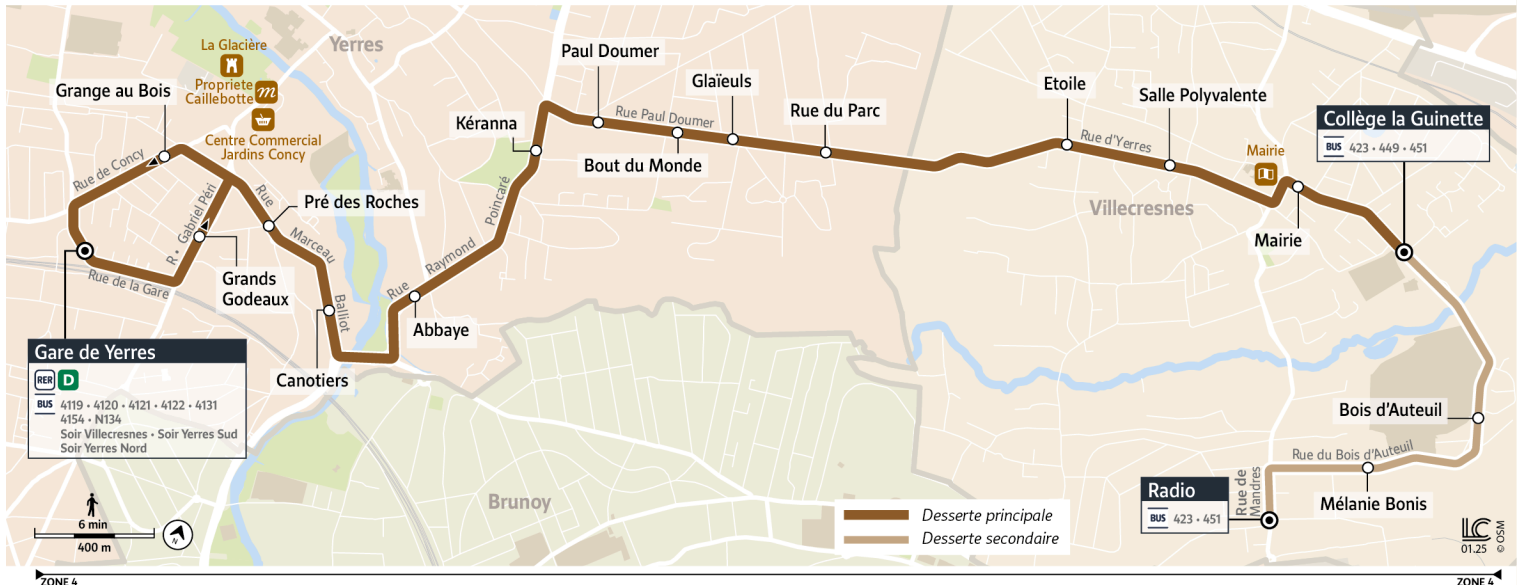

DEVIENT

4110

Direction :
VILLECRÉSNEs - Radio

4110 Gare de Yerres ↔ VILLECRÉSNEs Radio

Horaires valables à partir du 3 mars 2025

		Samedi									
YERRES	Gare de Yerres	16:14	17:02	17:34	18:04	18:34	19:04	19:34	20:04	20:34	
	Grands Godeaux	16:15	17:03	17:36	18:06	18:36	19:05	19:36	20:05	20:36	
	Pré des Roches	16:16	17:04	17:37	18:07	18:37	19:06	19:37	20:06	20:37	
	Canotiers	16:17	17:05	17:38	18:08	18:38	19:07	19:38	20:07	20:38	
	Abbaye	16:18	17:06	17:40	18:10	18:40	19:09	19:40	20:09	20:40	
	Kéranna	16:20	17:08	17:42	18:12	18:42	19:11	19:42	20:11	20:42	
	Paul Doumer	16:21	17:09	17:43	18:13	18:43	19:12	19:43	20:12	20:43	
	Bout du Monde	16:22	17:10	17:44	18:14	18:44	19:13	19:44	20:13	20:44	
	Glaieuls	16:22	17:10	17:44	18:14	18:44	19:13	19:44	20:13	20:44	
	Rue du Parc	16:23	17:11	17:45	18:15	18:45	19:14	19:45	20:14	20:45	
VILLECRÉSNEs	Etoile	16:25	17:13	17:47	18:17	18:47	19:17	19:47	20:16	20:47	
	Salle Polyvalente	16:26	17:14	17:48	18:18	18:48	19:17	19:48	20:17	20:48	
	Mairie	16:27	17:15	17:49	18:19	18:49	19:19	19:49	20:18	20:49	
	Collège La Guinette	16:28	17:16	17:50	18:20	18:50	19:20	19:50	20:19	20:50	
	Bois d'Auteuil	16:30	17:18		18:22		19:22		20:21		
	Mélanie Bois	16:32	17:20		18:24		19:23		20:22		
	Radio	16:34	17:22		18:26		19:25		20:24		