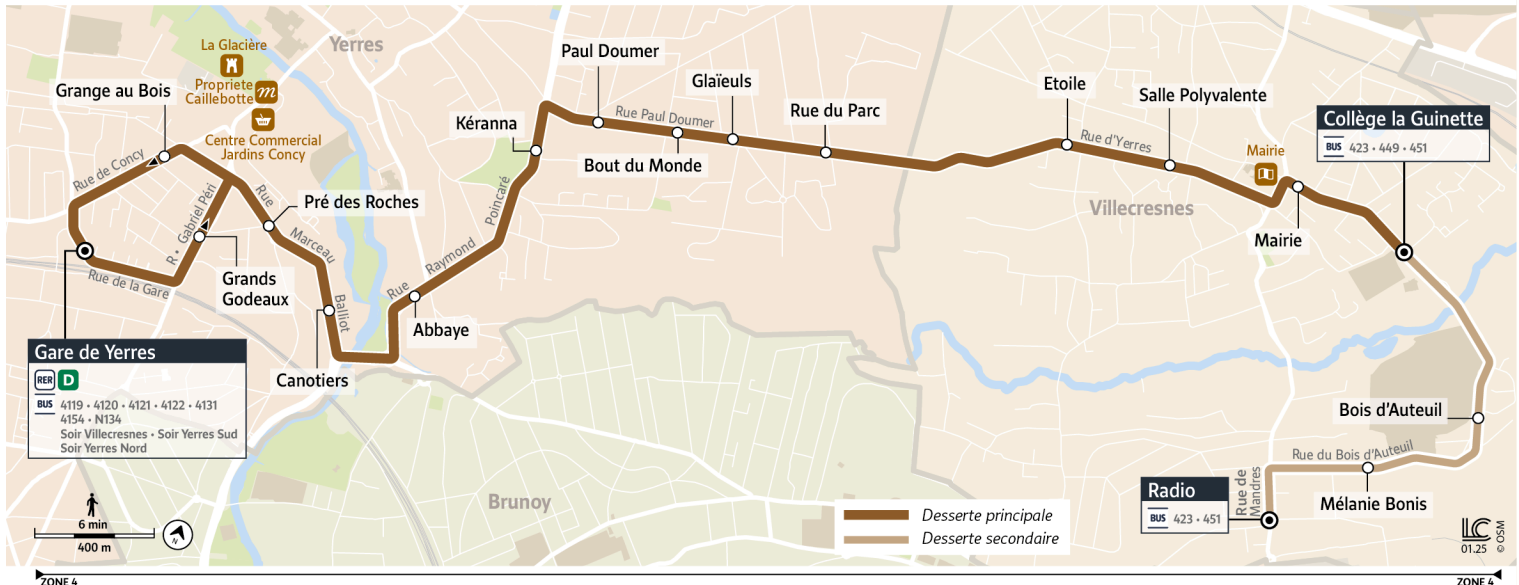

① Nous nous efforçons de respecter au mieux ces horaires donnés à titre indicatif, en fonction des conditions de circulation et d'exploitation.

DEVIENT

4110

Direction :
Gare de Yerres

4110 Gare de Yerres ↔ VILLECRESNES Radio