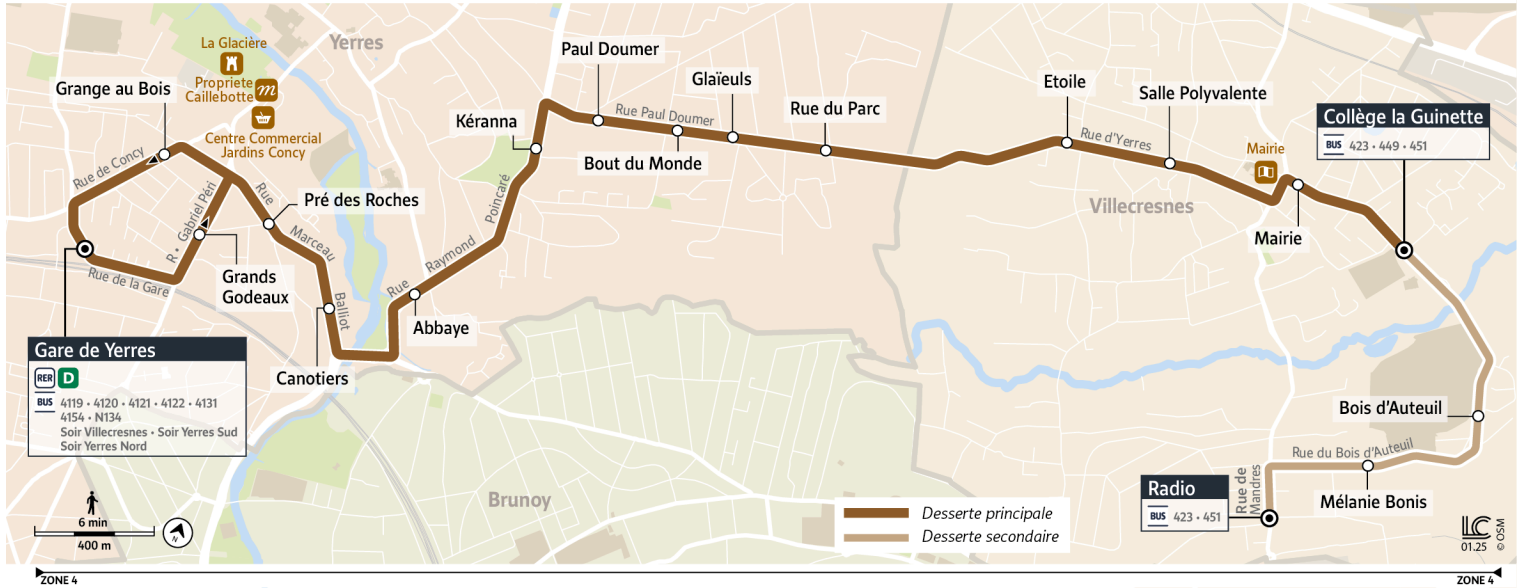

île de France
mobilités

DEVIENT

4110

Direction :
Gare de Yerres

4110 Gare de Yerres ↔ VILLECRESNES Radio

Horaires valables à partir du 3 mars 2025

Du lundi au vendredi

	Radio	15:02	16:02	17:09	17:39	18:02	18:34									
VILLECRESNES	Radio	15:02	16:02	17:09	17:39	18:02	18:34									
Mélanie Bois	15:03	16:03	17:10	17:40	18:03	18:35										
Bois d'Auteuil	15:03	16:03	17:10	17:40	18:03	18:36										
Collège La Guinette	14:36	15:04	15:36	16:04	16:41	16:56	17:11	17:28	17:41	17:58	18:04	18:13	18:20	18:30	18:37	
Mairie	14:37	15:06	15:37	16:06	16:42	16:57	17:13	17:29	17:43	17:59	18:06	18:15	18:22	18:32	18:39	
Salle Polyvalente	14:39	15:07	15:39	16:07	16:44	16:59	17:14	17:31	17:44	18:01	18:07	18:16	18:23	18:33	18:40	
Etoile	14:40	15:08	15:40	16:08	16:45	17:00	17:15	17:32	17:45	18:02	18:08	18:17	18:24	18:34	18:41	
YERRES	Rue du Parc	14:42	15:11	15:42	16:11	16:47	17:02	17:18	17:34	17:48	18:04	18:11	18:20	18:27	18:37	18:44
Glaieuls	14:43	15:12	15:43	16:12	16:48	17:03	17:19	17:35	17:49	18:05	18:12	18:21	18:28	18:38	18:45	
Bout du Monde	14:43	15:13	15:44	16:13	16:49	17:04	17:20	17:36	17:50	18:06	18:12	18:21	18:28	18:38	18:45	
Paul Doumer	14:44	15:14	15:45	16:14	16:50	17:05	17:21	17:37	17:51	18:07	18:13	18:22	18:29	18:39	18:46	
Kéranna	14:45	15:15	15:46	16:15	16:51	17:06	17:23	17:39	17:53	18:09	18:14	18:23	18:30	18:40	18:47	
Abbaye	14:47	15:17	15:48	16:17	16:53	17:08	17:25	17:41	17:55	18:11	18:16	18:24	18:31	18:41	18:49	
Canotiers	14:48	15:19	15:49	16:19	16:54	17:10	17:27	17:43	17:57	18:12	18:18	18:25	18:32	18:42	18:51	
Pré des Roches	14:49	15:20	15:50	16:20	16:55	17:11	17:29	17:44	17:59	18:13	18:19	18:26	18:33	18:43	18:52	
Grange au Bois	14:50	15:21	15:51	16:21	16:56	17:12	17:30	17:45	18:00	18:14	18:20	18:27	18:34	18:44	18:53	
Gare de Yerres	14:51	15:23	15:52	16:23	16:58	17:14	17:33	17:47	18:03	18:16	18:22	18:29	18:36	18:46	18:55	