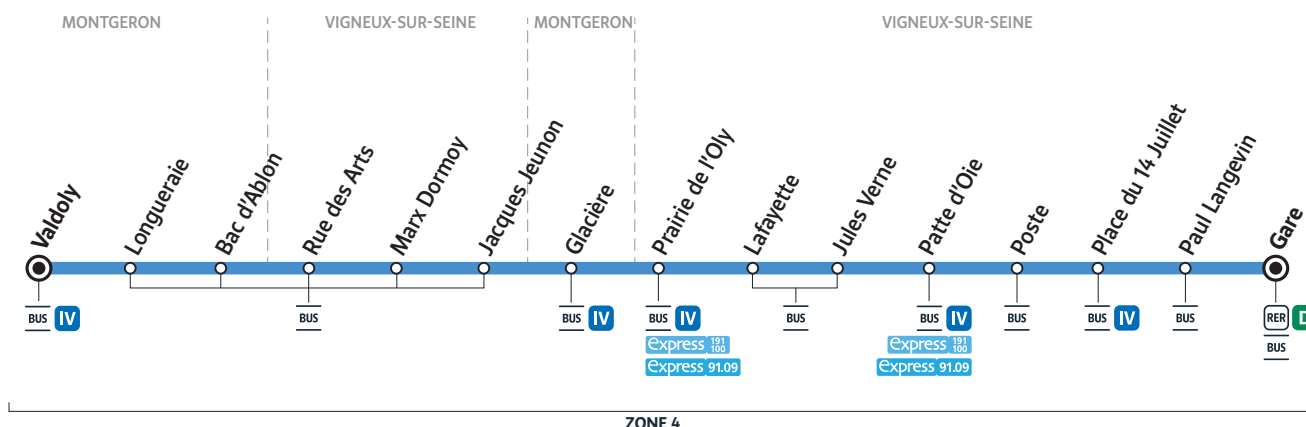

# BUS E MONTGERON Valdoly → VIGNEUX-SUR-SEINE Gare

Horaires valables du 31 août 2020 au 6 juillet 2021

ZONE 4

## Du lundi au vendredi

MONTGERON	Valdoly	5:23	8:35	8:50	9:33	10:11	10:41	11:11	11:41	12:11	12:41	13:11	13:41	14:11
VIGNEUX-SUR-SEINE	Prairie de l'Oly Rue de Rouvres	5:30	8:43	8:58	9:41	10:19	10:49	11:19	11:49	12:19	12:49	13:19	13:49	14:18
	Poste	5:35	8:48	9:03	9:46	10:24	10:54	11:24	11:55	12:24	12:54	13:24	13:54	14:23
	Gare	5:38	8:52	9:07	9:50	10:28	10:58	11:28	11:59	12:28	12:58	13:28	13:58	14:26

MONTGERON	Valdoly	14:41	15:11	15:41	16:11	20:10	20:26	20:41	20:56	21:11	21:26	21:41	21:56	22:11
VIGNEUX-SUR-SEINE	Prairie de l'Oly Rue de Rouvres	14:49	15:18	15:49	16:19	20:17	20:33	20:48	21:03	21:18	21:33	21:48	22:03	22:18
	Poste	14:54	15:23	15:55	16:25	20:22	20:38	20:53	21:08	21:23	21:38	21:53	22:08	22:23
	Gare	14:58	15:26	15:59	16:29	20:25	20:41	20:56	21:11	21:26	21:41	21:56	22:11	22:27

## Samedi

MONTGERON	Valdoly	6:13	6:43	7:13	7:43	8:11	8:40	9:11	9:40	10:11	10:41	11:11	11:41	12:11	12:41	13:11	13:41
VIGNEUX-SUR-SEINE	Prairie de l'Oly Rue de Rouvres	6:20	6:50	7:20	7:50	8:18	8:47	9:18	9:48	10:18	10:48	11:19	11:49	12:19	12:49	13:18	13:48
	Poste	6:25	6:55	7:25	7:55	8:23	8:52	9:23	9:53	10:24	10:54	11:25	11:55	12:25	12:55	13:23	13:53
	Gare	6:28	6:58	7:28	7:58	8:26	8:55	9:26	9:56	10:27	10:58	11:29	11:59	12:29	12:59	13:27	13:56